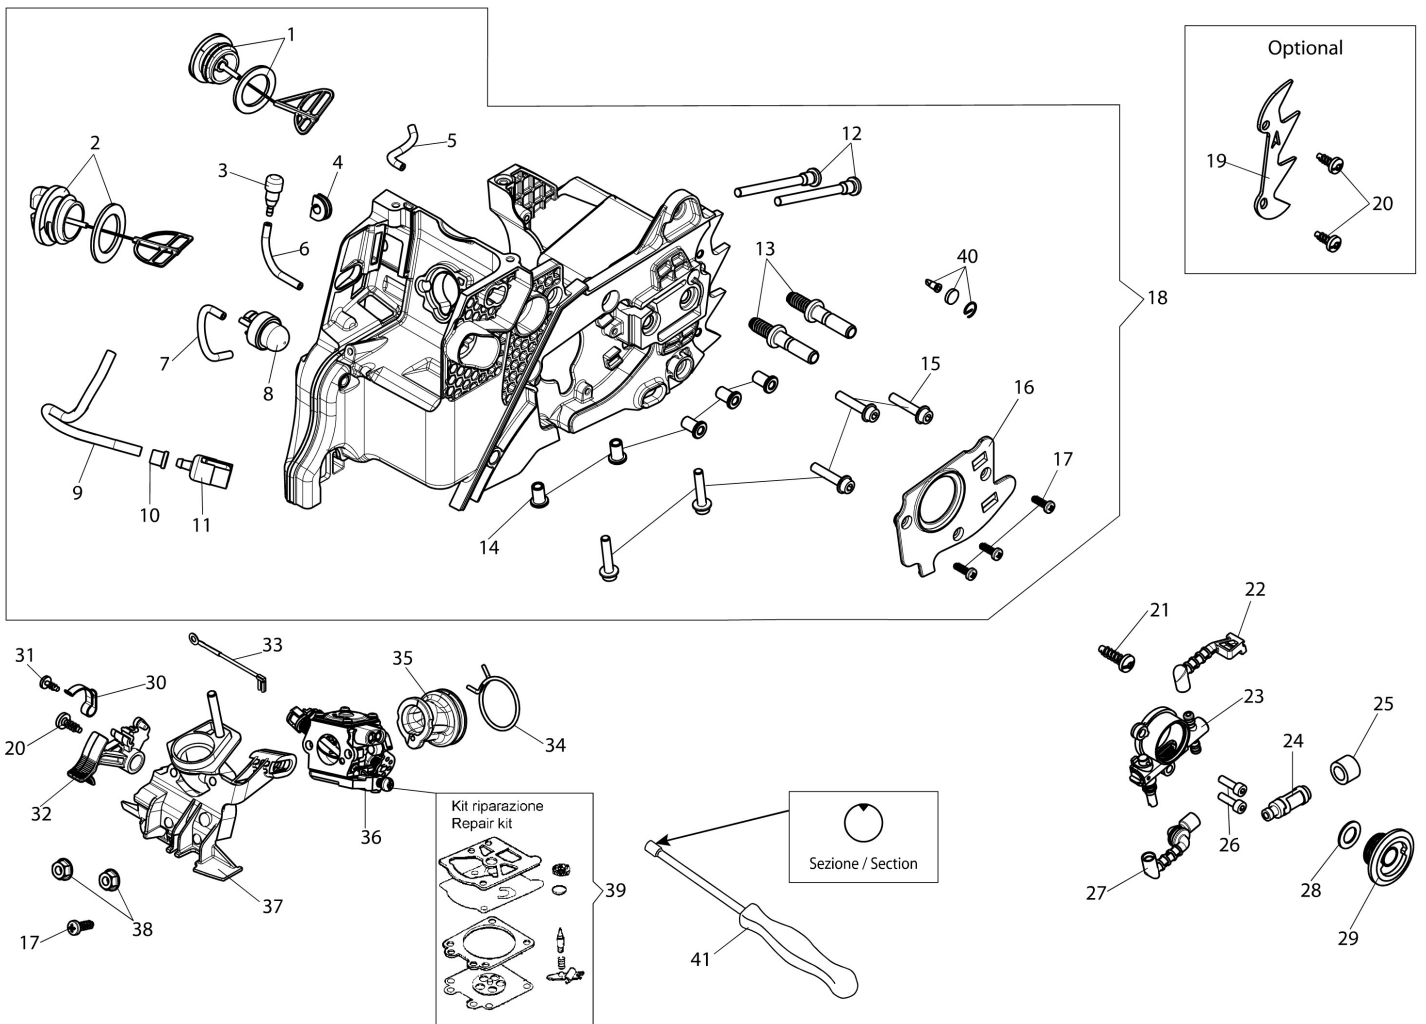

## изображение Engine

Ref.Nu	Qty	Part number	Description	Validity from	Validity till	Notes	Bulletin
1	1	50170032R	Deflector (summer/winter)				
2	3	3960115R	Screw				
3	1	50330084	Engine cover				
4	1	3055104R	Spark plug				
5	3	3860117R	Screw				
6	1	50170027R	Muffler				
7	1	50170031R	Gasket				
8	1	50050047AR	Spring				
9	1	3960073R	Screw				
10	1	50170034R	Support				
11	2	61450014R	Piston ring				
12	2	61450013R	Ring				
13	1	50330087	Labels kit				
14	1	61450187AR	Piston assy				
15	1	50330085A	Complete cylinder				
16	2	50272004R	Seal ring				
17	2	094000006R	Bearing				
18	1	50110044R	Bearing				
19	1	50330001AR	Crankshaft				
20	1	004400285R	Washer				
21	1	50330016R	Cover				
22	4	3801051R	Screw				
23	1	50330088R	Short block				
24	1	50070126R	Spacer				
25	1	50310118R	Key				

## изображение Ignition system

Ref.Nu	Qty	Part number	Description	Validity from	Validity till	Notes	Bulletin
1	4	3960115R	Screw				
2	1	50170017R	Starter handle				
3	1	094000038	Bushing				
4	1	50310260	Kit spring				
5	1	50070123R	Starter rope				
6	1	50310302AR	Pulley				
7	1	50270231R	Spring				
8	1	50310301R	Sprocket				
9	1	094600054R	Washer				
10	1	3960164R	Screw				
11	1	50330069AR	Flange				
12	1	3960167R	Screw				
13	1	50332030R	Starter assy				
14	1	004000142R	Nut				
15	1	3916009R	Washer				
16	1	3833080R	Washer				
17	1	50330115AR	Flywheel				
18	2	3801087R	Screw				
19	2	006000315R	Washer				
20	2	3916004R	Washer				
21	1	2501022AR	Ignition coil				
22	1	50330027R	Cable				