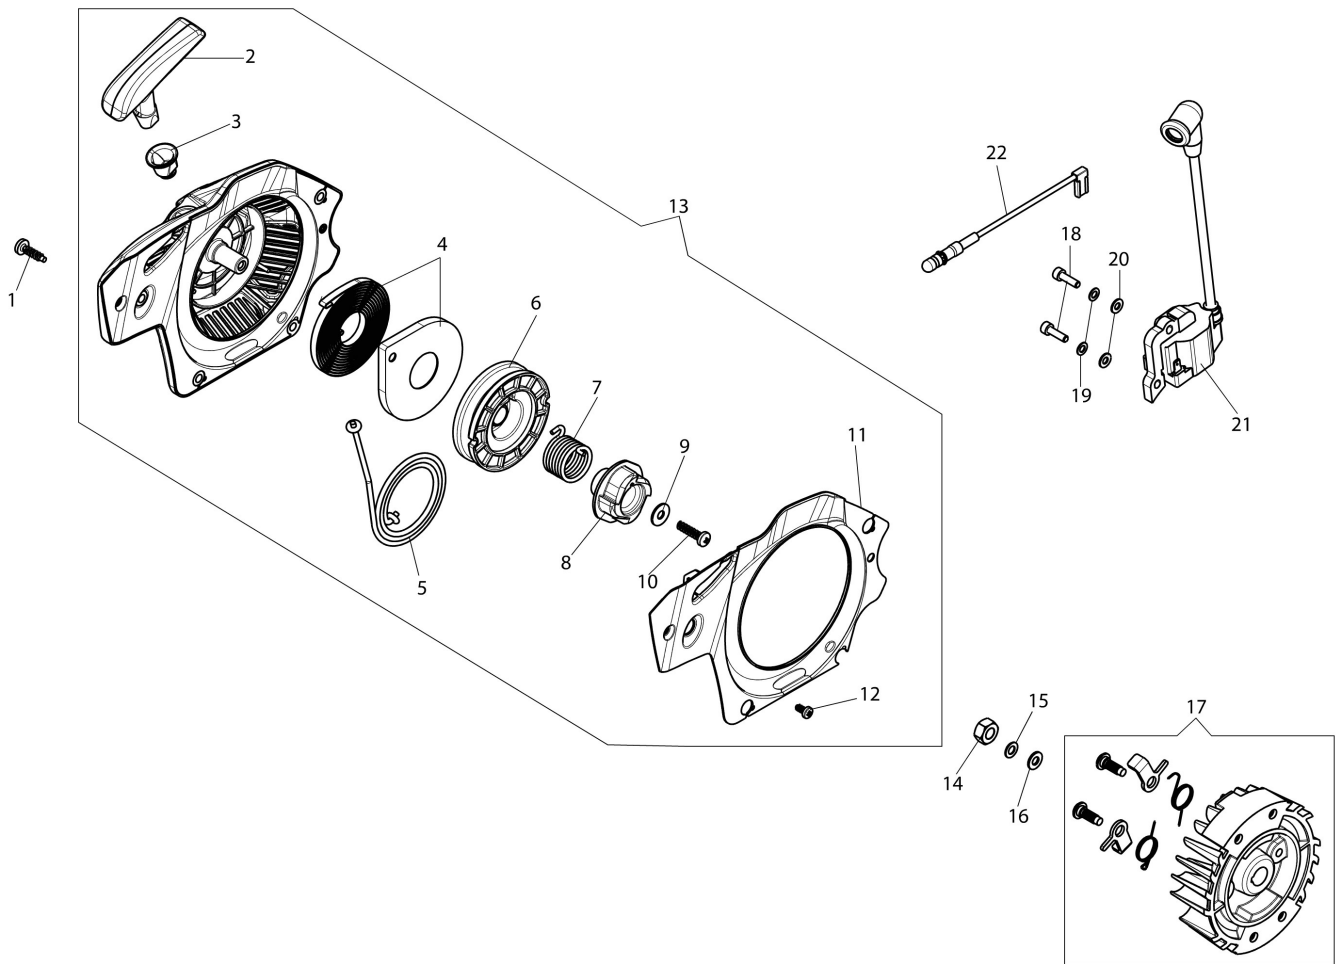

## изображение Engine

Ref.Nu	Qty	Part number	Description	Validity from	Validity till	Notes	Bulletin
1	1	50170032R	Deflector (summer/winter)				
2	3	3960115R	Screw				
3	1	50330084	Engine cover				
4	1	3055104R	Spark plug				
5	3	3860117R	Screw				
6	1	50170027R	Muffler				
7	1	50170031R	Gasket				
8	1	50050047AR	Spring				
9	1	3960073R	Screw				
10	1	50170034R	Support				
11	2	61450014R	Piston ring				
12	2	61450013R	Ring				
13	1	50330087	Labels kit				
14	1	61450187AR	Piston assy				
15	1	50330085A	Complete cylinder				
16	2	50272004R	Seal ring				
17	2	094000006R	Bearing				
18	1	50110044R	Bearing				
19	1	50330001AR	Crankshaft				
20	1	004400285R	Washer				
21	1	50330016R	Cover				
22	4	3801051R	Screw				
23	1	50330088R	Short block				
24	1	50070126R	Spacer				
25	1	50310118R	Key				

## изображение Ignition system

Ref.Nu	Qty	Part number	Description	Validity from	Validity till	Notes	Bulletin
1	4	3960115R	Screw				
2	1	50170017R	Starter handle				
3	1	094000038	Bushing				
4	1	50310260	Kit spring				
5	1	50070123R	Starter rope				
6	1	50310302AR	Pulley				
7	1	50270231R	Spring				
8	1	50310301R	Sprocket				
9	1	094600054R	Washer				
10	1	3960164R	Screw				
11	1	50330069AR	Flange				
12	1	3960167R	Screw				
13	1	50332030R	Starter assy				
14	1	004000142R	Nut				
15	1	3916009R	Washer				
16	1	3833080R	Washer				
17	1	50330115AR	Flywheel				
18	2	3801087R	Screw				
19	2	006000315R	Washer				
20	2	3916004R	Washer				
21	1	2501022AR	Ignition coil				
22	1	50330027R	Cable				