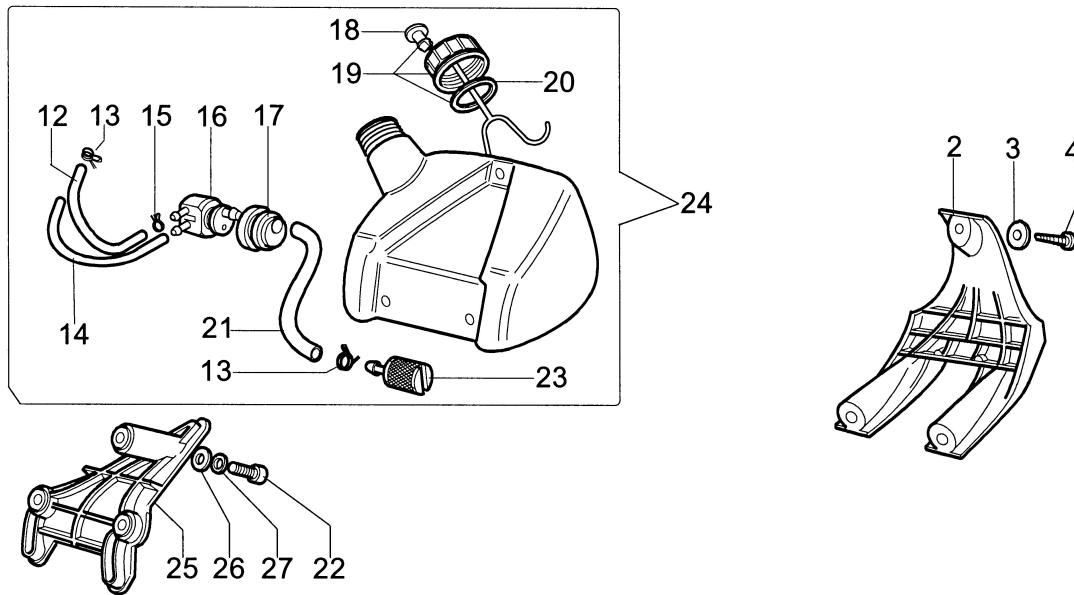

27

(2° Serie / 2nd series)

32

(1° Serie / 1st series)

изображение Transmission

Ref.Nu	Qty	Part number	Description	Validity from	Validity till	Notes	Bulletin
1	2	3819006R	Washer				
2	1	3801015R	Screw				
3	1	61170132R	Grommet				
4	1	4160262R	Knob				
5	1	4179141R	Washer				
6	1	4160005R	Flange				
7	1	074000183AR	Clamp	06/2011			BT3-106-04/11
8	1	3960021	Screw				
9	1	4100456R	Guard				
10	1	4160011R	Tube Ø26	SN 9026439043	SN 9022521605		BT3-120-07/13,
11	3	3914003R	Nut				
12	1	2317021R	Switch				
13	1	4138358R	Button				
14	1	4138360R	Spring				
15	1	4174246AR	Lever				
16	1	4174245CR	Throttle lever				
17	1	4138361R	Spring				
18	1	3801008R	Screw				
19	1	4100098BR	Spring				
20	2	3960029	Screw				
21	2	3801016R	Screw				
22	1	4095032A	Knob				
23	1	4174187ER	Handlebar				
24	1	61040131R	Handle				
25	1	4161439AR	Throttle cable				
26	1	4161440AR	Cable				
27	1	4161477AR	Handlebar				
28	1	62030042R	Drive shaft				
29	2	072700082R	AV-mount				
30	1	3025021R	Ring				
31	1	4138359R	Button				
32	1	4160012AR	Kegelradantrieb Ø26				
33	1	3024010R	Snap ring				
34	1	3035005R	Bearing				
35	1	4161619AR	Band				
36	1	3025018R	Ring				
37	1	4160004BR	Flange				
38	1	3035012R	Bearing				
39	1	4138311A	Ring				
40	1	3025009	Ring				
41	1	4160139	Bevel gear set				
42	1	4138428	Cap				
43	1	4160338R	Gear case				
44	1	4162177AR	Guard				

изображение Transmission

Ref.Nu	Qty	Part number	Description	Validity from	Validity till	Notes	Bulletin
45	1	3806069R	Screw				
46	1	094000006R	Bearing				
47	1	4162178	Spring				
48	1	3916008R	Washer				
49	2	3801013R	Screw				
50	1	072700264CR	Clamp	06/2011			BT3-106-04/11
51	1	4160011R	Tube Ø26	SN 9022521606	SN 9026439042		BT3-120-07/13