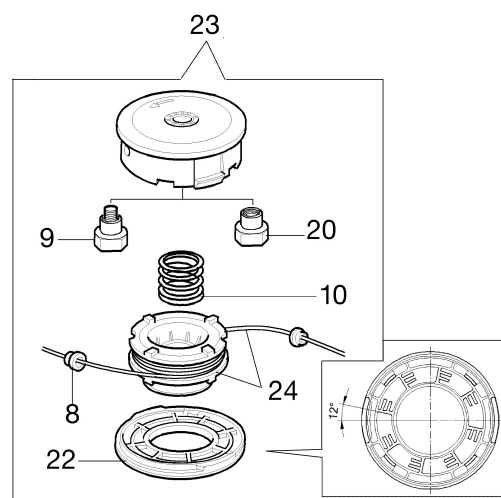

изображение Accessories

Ref.Nu	Qty	Part number	Description	Validity from	Validity till	Notes	Bulletin
1		-	Not available for this product			Sostituita da testina completa codice 63019022	
2	2	3960040R	Screw			(inserto maschio), 63019020 (inserto	
3	1	61240161R	Plate				
4	4	3801011R	Screw			complet head p/n 63019022 (male insert) 63019020	
5	1	61330252	Skirt w/blade				
6	1	4174275R	Blade				
7	1	61030198	Disc guard				
8	1	4199005AR	Bushing				BT2-020-06/07
9	1	63030009R	Insert (male)				BT2-020-06/07
10	1	4199004R	Spring				BT2-020-06/07
11	1	4199041R	Nylon spool Ø2,4				
12	1	4199035BR	Cover				
13	1	4095673BR	3-tooth blade				
14	1	61052031R	Tool kit				
15	1	4160463AR	Single harness				
16	1	61032046	Labels kit				
17	4	3819006R	Washer				
18	4	3914003R	Nut				
19		-	Not available for this product			Sostituita da testina completa codice 63019022	
20	1	61110076R	Insert (female)			(inserto maschio), 63019020 (inserto	
21	1	4199026A	Cover				
22	1	4199046	Cover			complet head p/n 63019022 (male insert) 63019020	
23	1	61459101	Head Tap&Go			Inserto maschio; Male insert	BT2-020-06/07
23	1	61459101	Head Tap&Go			Inserto femmina; Female	
24	1	4199052	Nylon spool				BT2-020-06/07