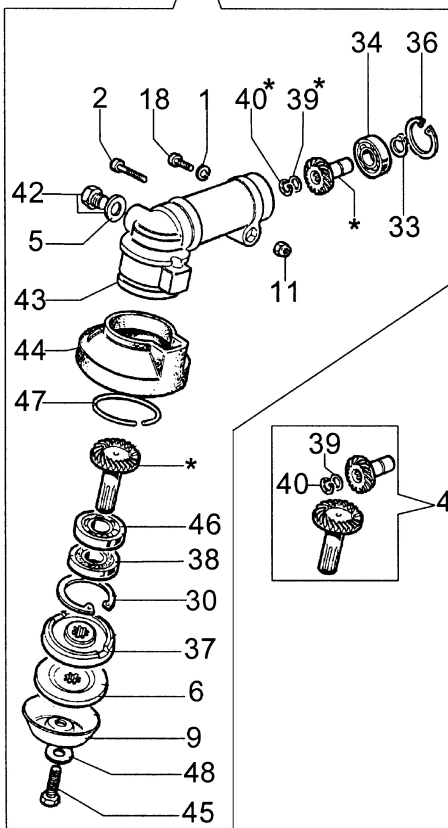

27

(2° Serie / 2nd series)

32

(1° Serie / 1st series)

изображение Transmission

Ref.Nu	Qty	Part number	Description	Validity from	Validity till	Notes	Bulletin
1	2	3819006R	Washer				
2	1	3801015R	Screw				
3	1	61170132R	Grommet				
4	1	4160262R	Knob				
5	1	4179141R	Washer				
6	1	4160005R	Flange				
7	1	074000183AR	Clamp	06/2011			BT3-106-04/11
8	1	3960021	Screw				
9	1	4100456R	Guard				
10	1	4160011R	Tube Ø26	SN 9026439043	SN 9022521605		BT3-120-07/13,
11	3	3914003R	Nut				
12	1	2317021R	Switch				
13	1	4138358R	Button				
14	1	4138360R	Spring				
15	1	4174246AR	Lever				
16	1	4174245CR	Throttle lever				
17	1	4138361R	Spring				
18	1	3801008R	Screw				
19	1	4100098BR	Spring				
20	2	3960029	Screw				
21	2	3801016R	Screw				
22	1	4095032A	Knob				
23	1	4174187ER	Handlebar				
24	1	61040131R	Handle				
25	1	4161439AR	Throttle cable				
26	1	4161440AR	Cable				
27	1	4161477AR	Handlebar				
28	1	62030042R	Drive shaft				
29	2	072700082R	AV-mount				
30	1	3025021R	Ring				
31	1	4138359R	Button				
32	1	4160012AR	Kegelradantrieb Ø26				
33	1	3024010R	Snap ring				
34	1	3035005R	Bearing				
35	1	4161619AR	Band				
36	1	3025018R	Ring				
37	1	4160004BR	Flange				
38	1	3035012R	Bearing				
39	1	4138311A	Ring				
40	1	3025009	Ring				
41	1	4160139	Bevel gear set				
42	1	4138428	Cap				
43	1	4160338R	Gear case				
44	1	4162177AR	Guard				

изображение Transmission

Ref.Nu	Qty	Part number	Description	Validity from	Validity till	Notes	Bulletin
45	1	3806069R	Screw				
46	1	094000006R	Bearing				
47	1	4162178	Spring				
48	1	3916008R	Washer				
49	2	3801013R	Screw				
50	1	072700264CR	Clamp	06/2011			BT3-106-04/11
51	1	4160011R	Tube Ø26	SN 9022521606	SN 9026439042		BT3-120-07/13