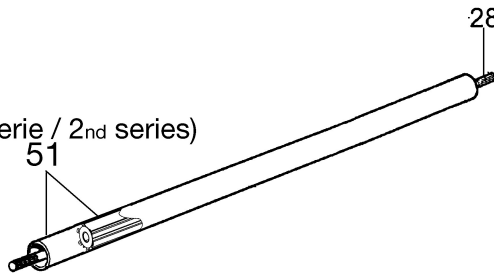

27

(2° Serie / 2nd series)

32

(1° Serie / 1st series)

изображение Transmission

Ref.Nu	Qty	Part number	Description	Validity from	Validity till	Notes	Bulletin
1	2	3819006R	Washer				
2	1	3801015R	Screw				
3	1	61170132R	Grommet				
4	1	4160262R	Knob				
5	1	4179141R	Washer				
6	1	4160005R	Flange				
7	1	074000183AR	Clamp	06/2011			BT3-106-04/11
8	1	3960021	Screw				
9	1	4100456R	Guard				
10	1	4160011R	Tube Ø26	SN 9026439043	SN 9022521605		BT3-120-07/13,
11	3	3914003R	Nut				
12	1	2317021R	Switch				
13	1	4138358R	Button				
14	1	4138360R	Spring				
15	1	4174246AR	Lever				
16	1	4174245CR	Throttle lever				
17	1	4138361R	Spring				
18	1	3801008R	Screw				
19	1	4100098BR	Spring				
20	2	3960029	Screw				
21	2	3801016R	Screw				
22	1	4095032A	Knob				
23	1	4174187ER	Handlebar				
24	1	61040131R	Handle				
25	1	4161439AR	Throttle cable				
26	1	4161440AR	Cable				
27	1	4161477AR	Handlebar				
28	1	62030042R	Drive shaft				
29	2	072700082R	AV-mount				
30	1	3025021R	Ring				
31	1	4138359R	Button				
32	1	4160012AR	Kegelradantrieb Ø26				
33	1	3024010R	Snap ring				
34	1	3035005R	Bearing				
35	1	4161619AR	Band				
36	1	3025018R	Ring				
37	1	4160004BR	Flange				
38	1	3035012R	Bearing				
39	1	4138311A	Ring				
40	1	3025009	Ring				
41	1	4160139	Bevel gear set				
42	1	4138428	Cap				
43	1	4160338R	Gear case				
44	1	4162177AR	Guard				