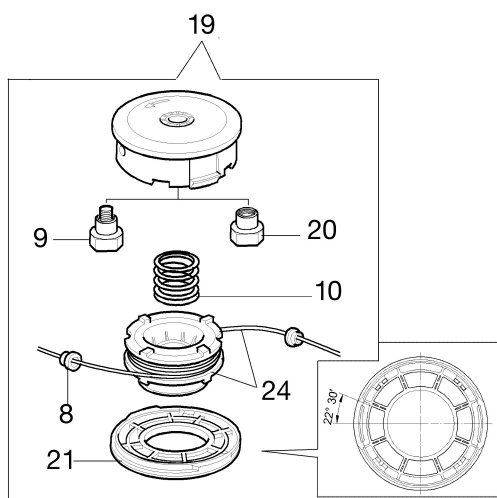

изображение Accessories

Ref.Nu	Qty	Part number	Description	Validity from	Validity till	Notes	Bulletin
1		-	Not available for this product			Sostituita da testina completa codice 63019022	
2	2	3960040R	Screw			(inserto maschio), 63019020 (inserto	
3	1	61240161R	Plate				
4	4	3801011R	Screw			complet head p/n 63019022 (male insert) 63019020	
5	1	61330252	Skirt w/blade				
6	1	4174275R	Blade				
7	1	61030198	Disc guard				
8	1	4199005AR	Bushing				BT2-020-06/07
9	1	63030009R	Insert (male)				BT2-020-06/07
10	1	4199004R	Spring				BT2-020-06/07
11	1	4199041R	Nylon spool Ø2,4				
12	1	4199035BR	Cover				
13	1	4095673BR	3-tooth blade				
14	1	61052031R	Tool kit				
15	1	4160463AR	Single harness				
16	1	61032046	Labels kit				
17	4	3819006R	Washer				
18	4	3914003R	Nut				
19		-	Not available for this product			Sostituita da testina completa codice 63019022	
20	1	61110076R	Insert (female)			(inserto maschio), 63019020 (inserto	
21	1	4199026A	Cover				
22	1	4199046	Cover			complet head p/n 63019022 (male insert) 63019020	
23	1	61459101	Head Tap&Go			Inserto maschio; Male insert	BT2-020-06/07
23	1	61459101	Head Tap&Go			Inserto femmina; Female	
24	1	4199052	Nylon spool				BT2-020-06/07