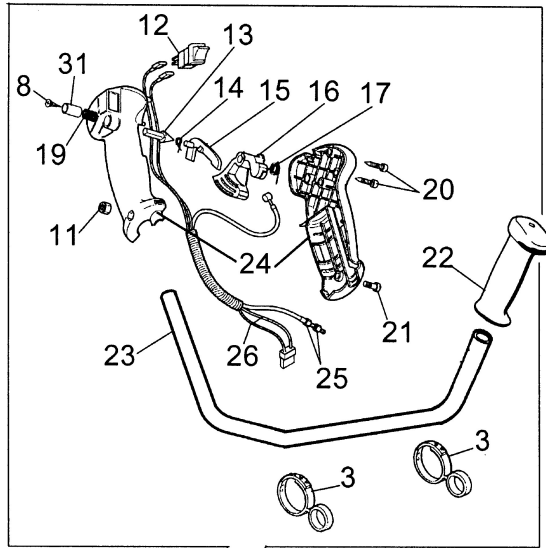

27

(2° Serie / 2nd series)

32

(1° Serie / 1st series)

изображение Transmission

Ref.Nu	Qty	Part number	Description	Validity from	Validity till	Notes	Bulletin
1	2	3819006R	Washer				
2	1	3801015R	Screw				
3	1	61170132R	Grommet				
4	1	4160262R	Knob				
5	1	4179141R	Washer				
6	1	4160005R	Flange				
7	1	074000183AR	Clamp	06/2011			BT3-106-04/11
8	1	3960021	Screw				
9	1	4100456R	Guard				
10	1	4160011R	Tube Ø26	SN 9026439043	SN 9022521605		BT3-120-07/13,
11	3	3914003R	Nut				
12	1	2317021R	Switch				
13	1	4138358R	Button				
14	1	4138360R	Spring				
15	1	4174246AR	Lever				
16	1	4174245CR	Throttle lever				
17	1	4138361R	Spring				
18	1	3801008R	Screw				
19	1	4100098BR	Spring				
20	2	3960029	Screw				
21	2	3801016R	Screw				
22	1	4095032A	Knob				
23	1	4174187ER	Handlebar				
24	1	61040131R	Handle				
25	1	4161439AR	Throttle cable				
26	1	4161440AR	Cable				
27	1	4161477AR	Handlebar				
28	1	62030042R	Drive shaft				
29	2	072700082R	AV-mount				
30	1	3025021R	Ring				
31	1	4138359R	Button				
32	1	4160012AR	Kegelradantrieb Ø26				
33	1	3024010R	Snap ring				
34	1	3035005R	Bearing				
35	1	4161619AR	Band				
36	1	3025018R	Ring				
37	1	4160004BR	Flange				
38	1	3035012R	Bearing				
39	1	4138311A	Ring				
40	1	3025009	Ring				
41	1	4160139	Bevel gear set				
42	1	4138428	Cap				
43	1	4160338R	Gear case				
44	1	4162177AR	Guard				