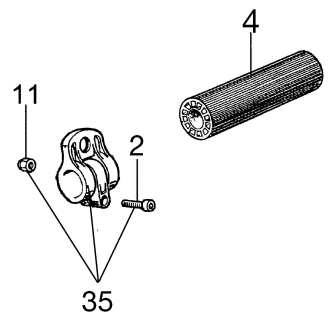

27

(2° Serie / 2nd series)

32

(1° Serie / 1st series)

изображение Transmission

Ref.Nu	Qty	Part number	Description	Validity from	Validity till	Notes	Bulletin
1	2	3819006R	Washer				
2	1	3801015R	Screw				
3	1	61170132R	Grommet				
4	1	4160262R	Knob				
5	1	4179141R	Washer				
6	1	4160005R	Flange				
7	1	074000183AR	Clamp	06/2011			BT3-106-04/11
8	1	3960021	Screw				
9	1	4100456R	Guard				
10	1	4160011R	Tube Ø26	SN 9026439043	SN 9022521605		BT3-120-07/13,
11	3	3914003R	Nut				
12	1	2317021R	Switch				
13	1	4138358R	Button				
14	1	4138360R	Spring				
15	1	4174246AR	Lever				
16	1	4174245CR	Throttle lever				
17	1	4138361R	Spring				
18	1	3801008R	Screw				
19	1	4100098BR	Spring				
20	2	3960029	Screw				
21	2	3801016R	Screw				
22	1	4095032A	Knob				
23	1	4174187ER	Handlebar				
24	1	61040131R	Handle				
25	1	4161439AR	Throttle cable				
26	1	4161440AR	Cable				
27	1	4161477AR	Handlebar				
28	1	62030042R	Drive shaft				
29	2	072700082R	AV-mount				
30	1	3025021R	Ring				
31	1	4138359R	Button				
32	1	4160012AR	Kegelradantrieb Ø26				
33	1	3024010R	Snap ring				
34	1	3035005R	Bearing				
35	1	4161619AR	Band				
36	1	3025018R	Ring				
37	1	4160004BR	Flange				
38	1	3035012R	Bearing				
39	1	4138311A	Ring				
40	1	3025009	Ring				
41	1	4160139	Bevel gear set				
42	1	4138428	Cap				
43	1	4160338R	Gear case				
44	1	4162177AR	Guard				