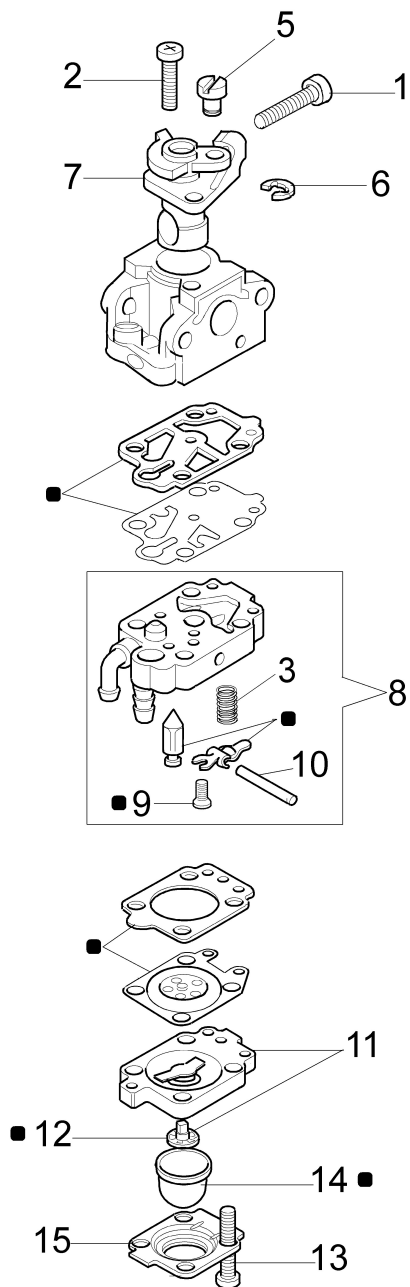

■ 4 KIT RIPARAZIONE
REPAIR KIT

изображение Carburettor WYL-205B

Ref.Nu	Qty	Part number	Description	Validity from	Validity till	Notes	Bulletin
1	1	2318583	Screw				
2	2	2318954	Screw				
3	1	2318568	Spring				
4	1	2318674	Repair kit				
5	1	2318577	Adjuster nut				
6	1	2318189	Ring				
7	1	2318958	Valve				
8	1	2318567	Pump body				
9	1	2318569	Screw				
10	1	003300201	Spindle				
11	1	2318570	Primer body				
12	1	2318592	Valve				
13	4	2318585	Screw				
14	1	2318572	Primer pump				
15	1	2318571	Cover