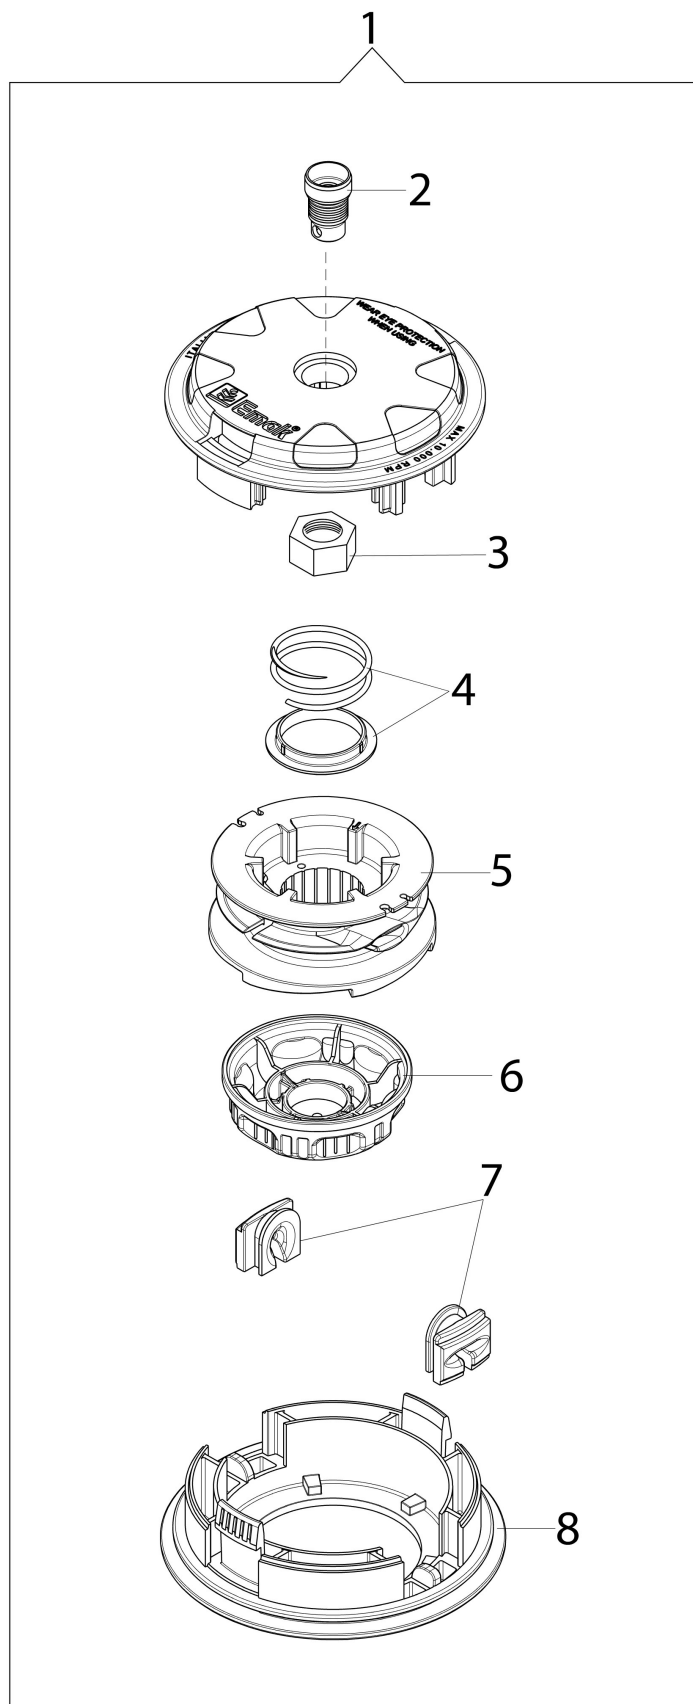

■ 4 KIT RIPARAZIONE
REPAIR KIT

изображение Carburettor WYL-205B

Ref.Nu	Qty	Part number	Description	Validity from	Validity till	Notes	Bulletin
1	1	2318583	Screw				
2	2	2318954	Screw				
3	1	2318568	Spring				
4	1	2318674	Repair kit				
5	1	2318577	Adjuster nut				
6	1	2318189	Ring				
7	1	2318958	Valve				
8	1	2318567	Pump body				
9	1	2318569	Screw				
10	1	003300201	Spindle				
11	1	2318570	Primer body				
12	1	2318592	Valve				
13	4	2318585	Screw				
14	1	2318572	Primer pump				
15	1	2318571	Cover				

изображение Accessories

Ref.Nu	Qty	Part number	Description	Validity from	Validity till	Notes	Bulletin
1		-	Not available for this product			Sostituita da testina completa codice 63019022	
2	2	3960040R	Screw			(inserto maschio), 63019020 (inserto	
3	1	61240161R	Plate				
4	4	3801011R	Screw			complet head p/n 63019022 (male insert) 63019020	
5	1	61330252	Skirt w/blade				
6	1	4174275R	Blade				
7	1	61030198	Disc guard				
8	1	4199005AR	Bushing				BT2-020-06/07
9	1	63030009R	Insert (male)				BT2-020-06/07
10	1	4199004R	Spring				BT2-020-06/07
11	1	4199041R	Nylon spool Ø2,4				
12	1	4199035BR	Cover				
13	1	4095673BR	3-tooth blade				
14	1	61052031R	Tool kit				
15	1	4160463AR	Single harness				
16	1	61032046	Labels kit				
17	4	3819006R	Washer				
18	4	3914003R	Nut				
19		-	Not available for this product			Sostituita da testina completa codice 63019022	
20	1	61110076R	Insert (female)			(inserto maschio), 63019020 (inserto	
21	1	4199026A	Cover				
22	1	4199046	Cover			complet head p/n 63019022 (male insert) 63019020	
23	1	61459101	Head Tap&Go			Inserto maschio; Male insert	BT2-020-06/07
23	1	61459101	Head Tap&Go			Inserto femmina; Female	
24	1	4199052	Nylon spool				BT2-020-06/07