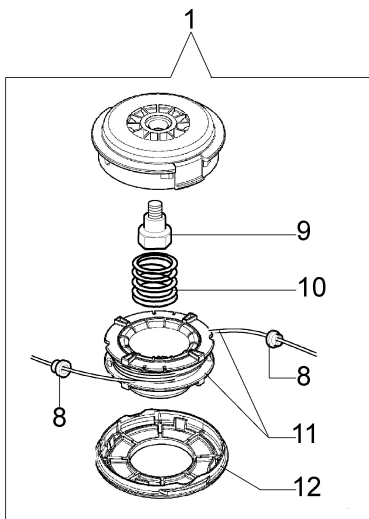

изображение Accessories

Ref.Nu	Qty	Part number	Description	Validity from	Validity till	Notes	Bulletin
1		-	Not available for this product			Sostituita da testina completa codice 63019022	
2	2	3960040R	Screw			(inserto maschio), 63019020 (inserto	
3	1	61240161R	Plate				
4	4	3801011R	Screw			complet head p/n 63019022 (male insert) 63019020	
5	1	61330252	Skirt w/blade				
6	1	4174275R	Blade				
7	1	61030198	Disc guard				
8	1	4199005AR	Bushing				BT2-020-06/07
9	1	63030009R	Insert (male)				BT2-020-06/07
10	1	4199004R	Spring				BT2-020-06/07
11	1	4199041R	Nylon spool Ø2,4				
12	1	4199035BR	Cover				
13	1	4095673BR	3-tooth blade				
14	1	61052031R	Tool kit				
15	1	4160463AR	Single harness				
16	1	61032046	Labels kit				
17	4	3819006R	Washer				
18	4	3914003R	Nut				
19		-	Not available for this product			Sostituita da testina completa codice 63019022	
20	1	61110076R	Insert (female)			(inserto maschio), 63019020 (inserto	
21	1	4199026A	Cover				
22	1	4199046	Cover			complet head p/n 63019022 (male insert) 63019020	
23	1	61459101	Head Tap&Go			Inserto maschio; Male insert	BT2-020-06/07
23	1	61459101	Head Tap&Go			Inserto femmina; Female	
24	1	4199052	Nylon spool				BT2-020-06/07