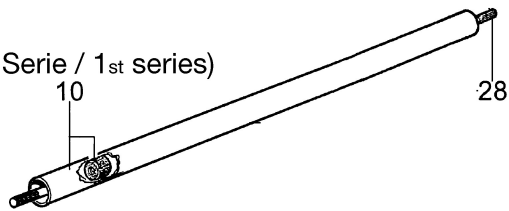

27

(2° Serie / 2nd series)

32

(1° Serie / 1st series)

изображение Transmission

Ref.Nu	Qty	Part number	Description	Validity from	Validity till	Notes	Bulletin
1	2	3819006R	Washer				
2	1	3801015R	Screw				
3	1	61170132R	Grommet				
4	1	4160262R	Knob				
5	1	4179141R	Washer				
6	1	4160005R	Flange				
7	1	074000183AR	Clamp	06/2011			BT3-106-04/11
8	1	3960021	Screw				
9	1	4100456R	Guard				
10	1	4160011R	Tube Ø26	SN 9026439043	SN 9022521605		BT3-120-07/13,
11	3	3914003R	Nut				
12	1	2317021R	Switch				
13	1	4138358R	Button				
14	1	4138360R	Spring				
15	1	4174246AR	Lever				
16	1	4174245CR	Throttle lever				
17	1	4138361R	Spring				
18	1	3801008R	Screw				
19	1	4100098BR	Spring				
20	2	3960029	Screw				
21	2	3801016R	Screw				
22	1	4095032A	Knob				
23	1	4174187ER	Handlebar				
24	1	61040131R	Handle				
25	1	4161439AR	Throttle cable				
26	1	4161440AR	Cable				
27	1	4161477AR	Handlebar				
28	1	62030042R	Drive shaft				
29	2	072700082R	AV-mount				
30	1	3025021R	Ring				
31	1	4138359R	Button				
32	1	4160012AR	Kegelradantrieb Ø26				
33	1	3024010R	Snap ring				
34	1	3035005R	Bearing				
35	1	4161619AR	Band				
36	1	3025018R	Ring				
37	1	4160004BR	Flange				
38	1	3035012R	Bearing				
39	1	4138311A	Ring				
40	1	3025009	Ring				
41	1	4160139	Bevel gear set				
42	1	4138428	Cap				
43	1	4160338R	Gear case				
44	1	4162177AR	Guard				

изображение Transmission

Ref.Nu	Qty	Part number	Description	Validity from	Validity till	Notes	Bulletin
45	1	3806069R	Screw				
46	1	094000006R	Bearing				
47	1	4162178	Spring				
48	1	3916008R	Washer				
49	2	3801013R	Screw				
50	1	072700264CR	Clamp	06/2011			BT3-106-04/11
51	1	4160011R	Tube Ø26	SN 9022521606	SN 9026439042		BT3-120-07/13