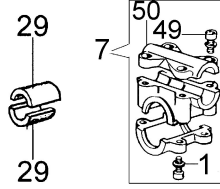

27

(2° Serie / 2nd series)

32

(1° Serie / 1st series)

изображение Transmission

Ref.Nu	Qty	Part number	Description	Validity from	Validity till	Notes	Bulletin
1	2	3819006R	Washer				
2	1	3801015R	Screw				
3	1	61170132R	Grommet				
4	1	4160262R	Knob				
5	1	4179141R	Washer				
6	1	4160005R	Flange				
7	1	074000183AR	Clamp	06/2011			BT3-106-04/11
8	1	3960021	Screw				
9	1	4100456R	Guard				
10	1	4160011R	Tube Ø26	SN 9026439043	SN 9022521605		BT3-120-07/13,
11	3	3914003R	Nut				
12	1	2317021R	Switch				
13	1	4138358R	Button				
14	1	4138360R	Spring				
15	1	4174246AR	Lever				
16	1	4174245CR	Throttle lever				
17	1	4138361R	Spring				
18	1	3801008R	Screw				
19	1	4100098BR	Spring				
20	2	3960029	Screw				
21	2	3801016R	Screw				
22	1	4095032A	Knob				
23	1	4174187ER	Handlebar				
24	1	61040131R	Handle				
25	1	4161439AR	Throttle cable				
26	1	4161440AR	Cable				
27	1	4161477AR	Handlebar				
28	1	62030042R	Drive shaft				
29	2	072700082R	AV-mount				
30	1	3025021R	Ring				
31	1	4138359R	Button				
32	1	4160012AR	Kegelradantrieb Ø26				
33	1	3024010R	Snap ring				
34	1	3035005R	Bearing				
35	1	4161619AR	Band				
36	1	3025018R	Ring				
37	1	4160004BR	Flange				
38	1	3035012R	Bearing				
39	1	4138311A	Ring				
40	1	3025009	Ring				
41	1	4160139	Bevel gear set				
42	1	4138428	Cap				
43	1	4160338R	Gear case				
44	1	4162177AR	Guard				