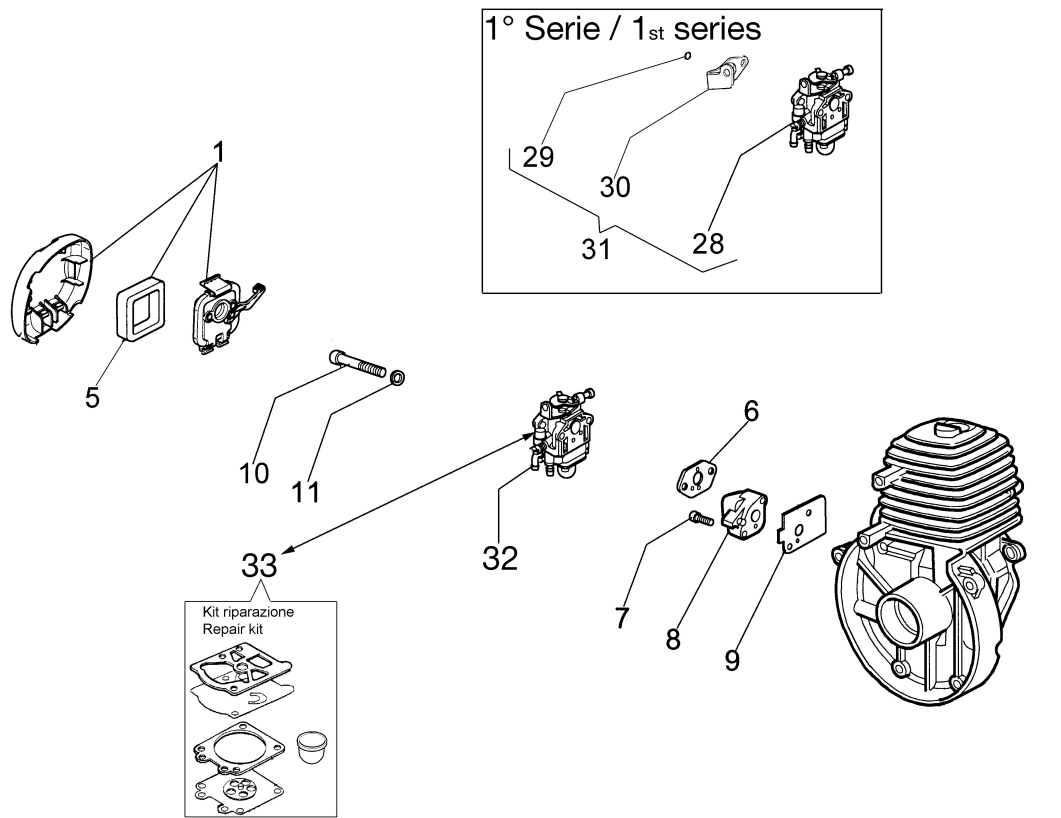

27

(2° Serie / 2nd series)

32

(1° Serie / 1st series)

изображение Transmission

Ref.Nu	Qty	Part number	Description	Validity from	Validity till	Notes	Bulletin
1	2	3819006R	Washer				
2	1	3801015R	Screw				
3	1	61170132R	Grommet				
4	1	4160262R	Knob				
5	1	4179141R	Washer				
6	1	4160005R	Flange				
7	1	074000183AR	Clamp	06/2011			BT3-106-04/11
8	1	3960021	Screw				
9	1	4100456R	Guard				
10	1	4160011R	Tube Ø26	SN 9026439043	SN 9022521605		BT3-120-07/13,
11	3	3914003R	Nut				
12	1	2317021R	Switch				
13	1	4138358R	Button				
14	1	4138360R	Spring				
15	1	4174246AR	Lever				
16	1	4174245CR	Throttle lever				
17	1	4138361R	Spring				
18	1	3801008R	Screw				
19	1	4100098BR	Spring				
20	2	3960029	Screw				
21	2	3801016R	Screw				
22	1	4095032A	Knob				
23	1	4174187ER	Handlebar				
24	1	61040131R	Handle				
25	1	4161439AR	Throttle cable				
26	1	4161440AR	Cable				
27	1	4161477AR	Handlebar				
28	1	62030042R	Drive shaft				
29	2	072700082R	AV-mount				
30	1	3025021R	Ring				
31	1	4138359R	Button				
32	1	4160012AR	Kegelradantrieb Ø26				
33	1	3024010R	Snap ring				
34	1	3035005R	Bearing				
35	1	4161619AR	Band				
36	1	3025018R	Ring				
37	1	4160004BR	Flange				
38	1	3035012R	Bearing				
39	1	4138311A	Ring				
40	1	3025009	Ring				
41	1	4160139	Bevel gear set				
42	1	4138428	Cap				
43	1	4160338R	Gear case				
44	1	4162177AR	Guard				

изображение Transmission

Ref.Nu	Qty	Part number	Description	Validity from	Validity till	Notes	Bulletin
45	1	3806069R	Screw				
46	1	094000006R	Bearing				
47	1	4162178	Spring				
48	1	3916008R	Washer				
49	2	3801013R	Screw				
50	1	072700264CR	Clamp	06/2011			BT3-106-04/11
51	1	4160011R	Tube Ø26	SN 9022521606	SN 9026439042		BT3-120-07/13