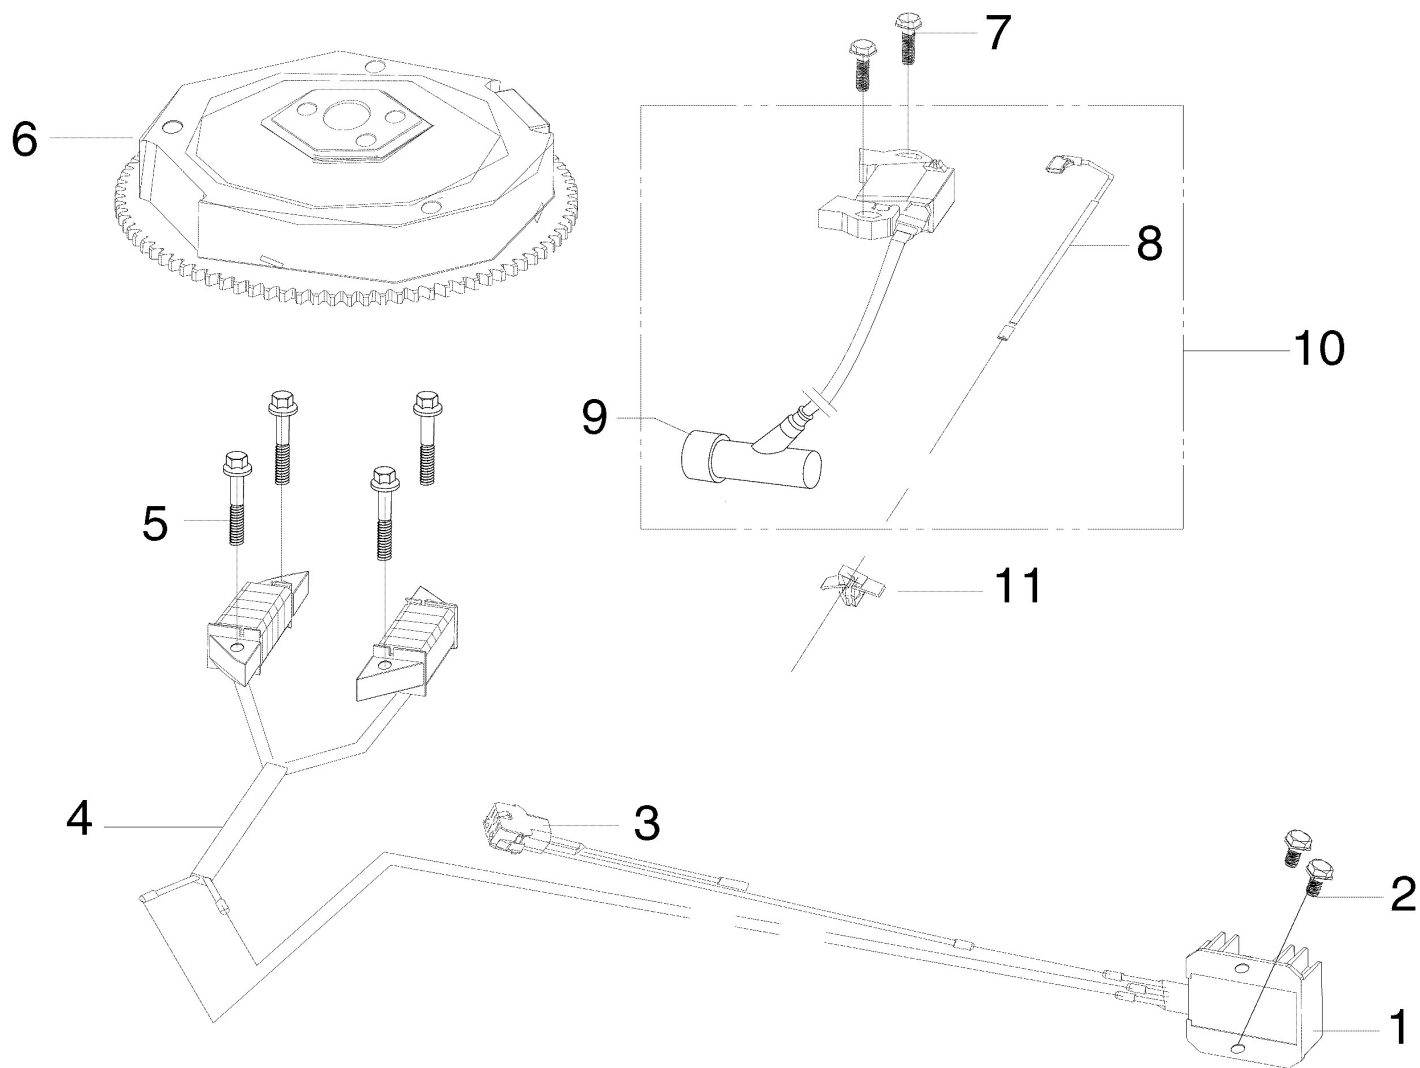

изображение Flywheel

Ref.Nu	Qty	Part number	Description	Validity from	Validity till	Notes	Bulletin
1	1	L66151485	Rectifier				
2	2	L66150464	Screw				
3	1	L66151486	Grip-end				
4	1	L66151487	Plate				
5	4	L66150816	Bolt				
6	1	L66150804	Flywheel				
7	2	L66150817	Bolt				
8	1	L66151495	Engine stop wire				
9	1	L66150810	Spark plug cap				
10	1	L66151488	Ignition coil				
11	1	L66151489	Clip