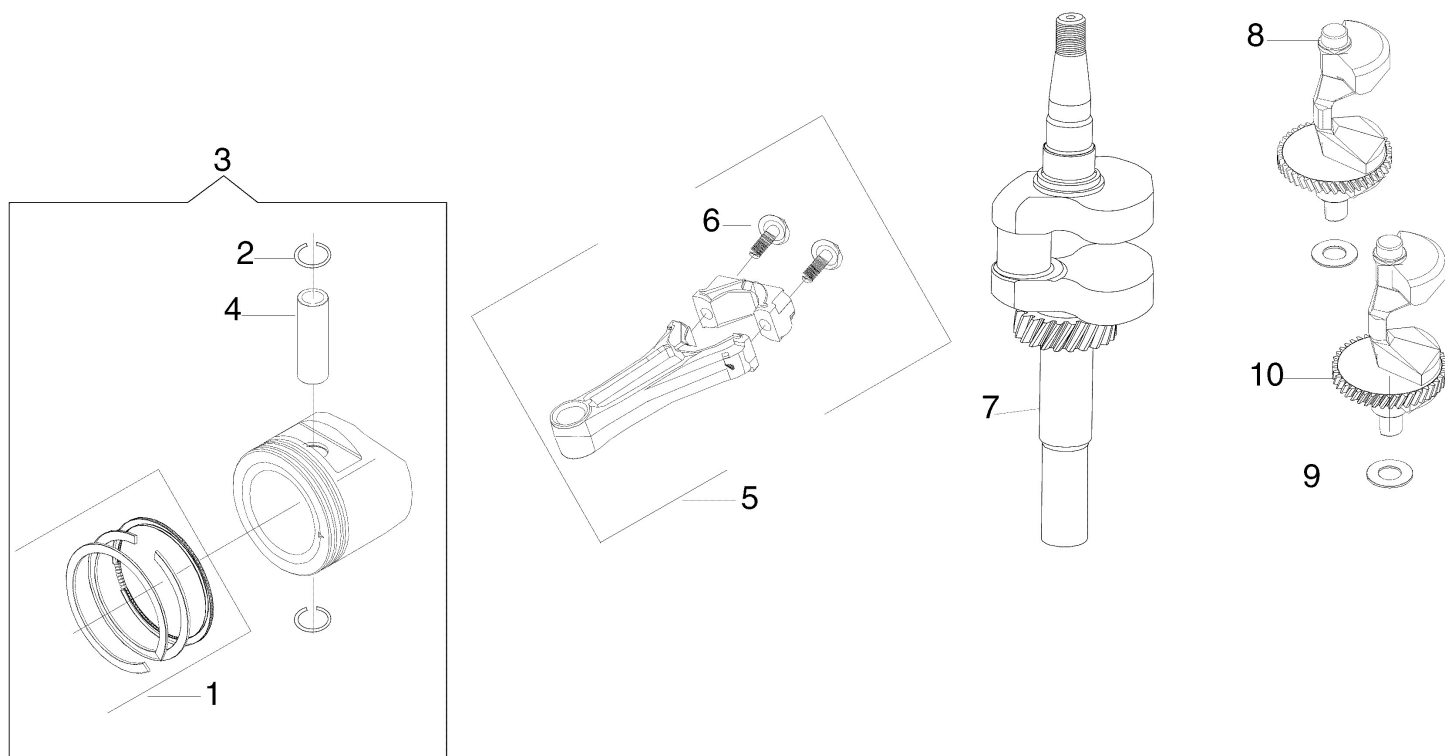

изображение Crankshaft and piston

Ref.Nu	Qty	Part number	Description	Validity from	Validity till	Notes	Bulletin
1	1	L66151186	Piston ring set				
2	2	L66150669	Ring				
3	1	L66151182	Piston assy				
4	1	L66150693	Piston pin				
5	1	L66150758	Connecting rod cpl.				
6	2	L66150759	Bolt				
7	1	L66150760	Crankshaft				
8	1	L66150964	Compensator				
9	2	L66150825	Washer				
10	1	L66150963	Compensator