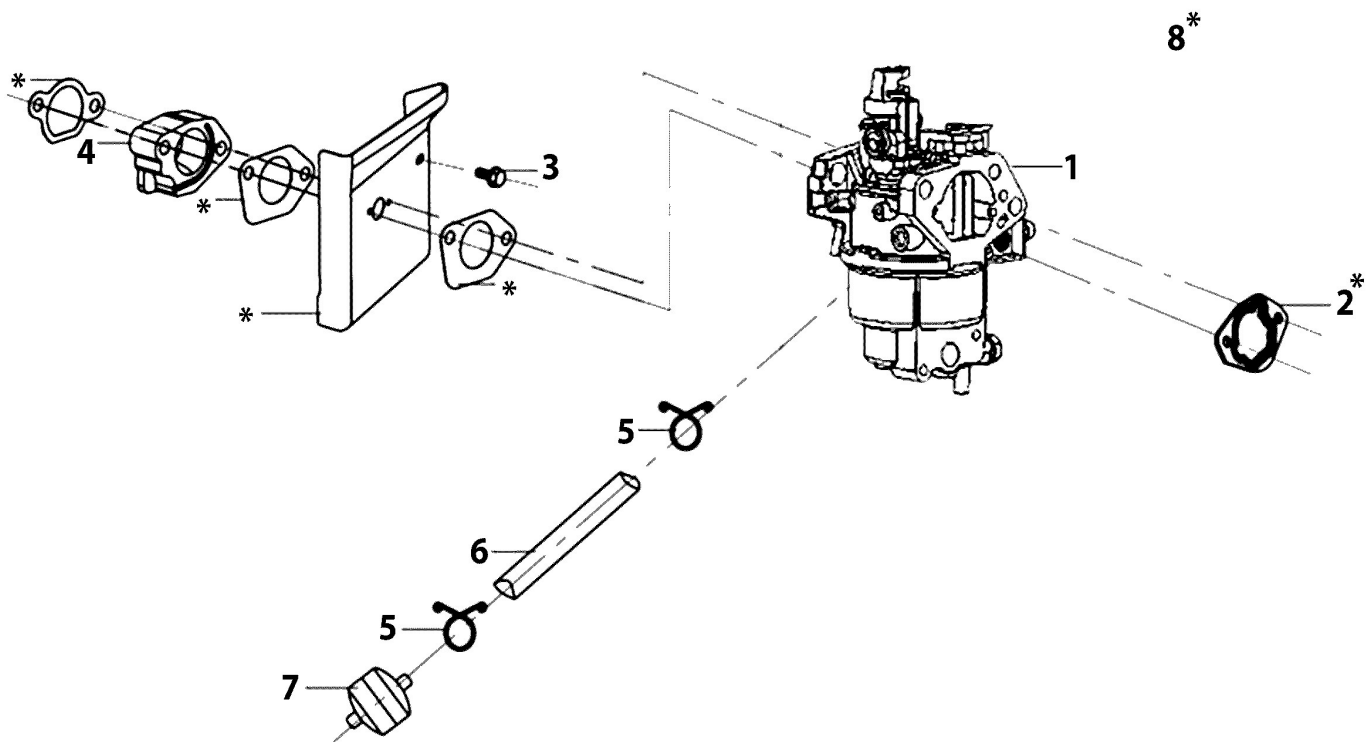

## изображение Control lever

Ref.Nu	Qty	Part number	Description	Validity from	Validity till	Notes	Bulletin
1	1	L66150251	Screw				
2	1	L66151491	Control				
3	2	L66150393	Screw				
4	1	L66150792	Spring				
5	1	004400959R	Nut				
6	1	L66150793	Governor arm shaft				
7	1	L66150382	Screw				
8	1	L66150791	Governor rod				
9	1	L66150790	Starter cable				
10	1	L66150813	Bolt				
11	1	L66150789	Plate				
12	1	L66150795	Throttle rod				