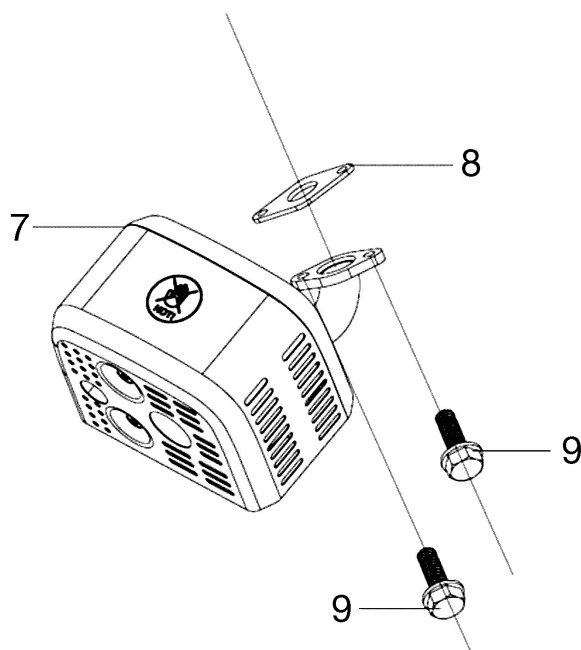

изображение Air filter

Ref.Nu	Qty	Part number	Description	Validity from	Validity till	Notes	Bulletin
1	1	L66150786	Filter				
2	1	L66150799	Filter				
3	2	L66150801	Bolt				
4	1	L66150798	Filter kit				
5	1	L66150453	Screw				
6	2	004400959R	Nut				
7	1	L66151184	Muffler assy				
8	1	L66150800	Gasket				
9	2	L66151185	Screw