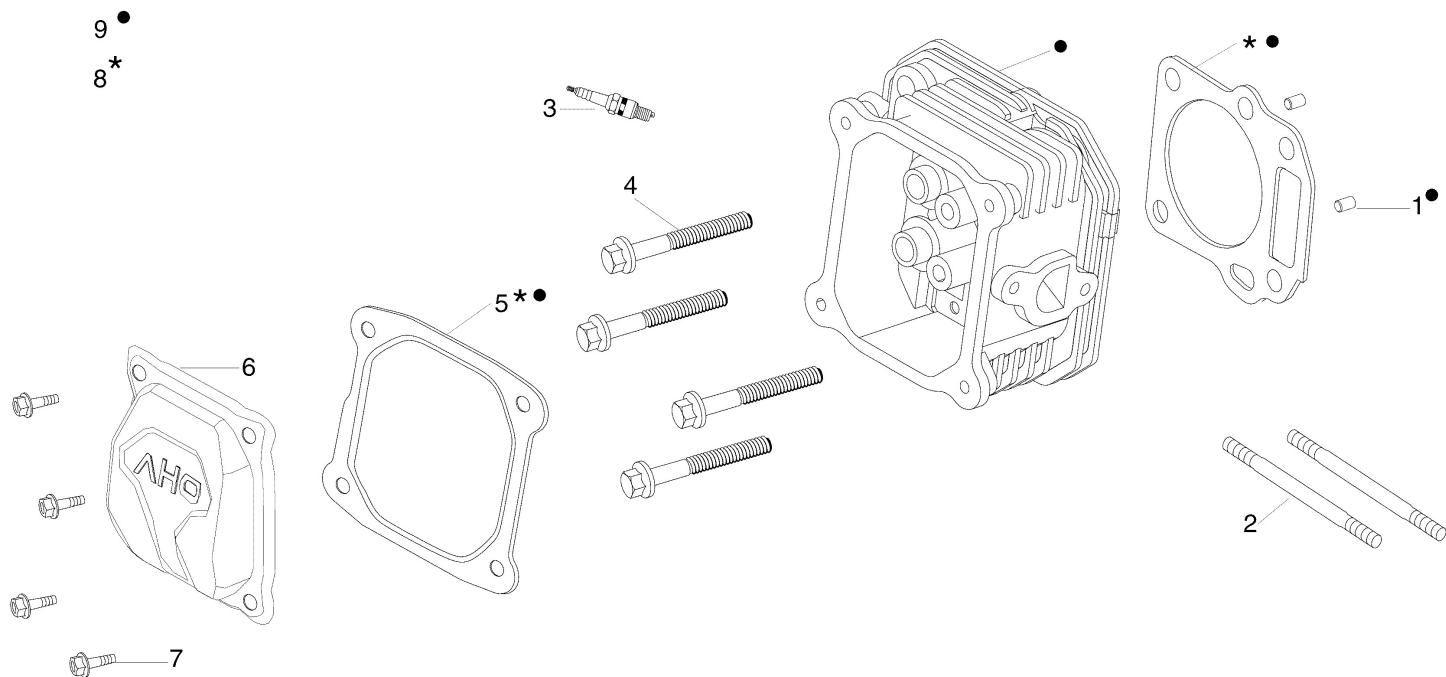

изображение Top cover

Ref.Nu	Qty	Part number	Description	Validity from	Validity till	Notes	Bulletin
1	2	L66150654	Pin				
2	2	L66150822	Stud				
3	1	3055122R	Spark plug				
4	4	L66150818	Bolt				
5	1	L66151483	Set cover				
6	1	L66150750	Cover				
7	1	L66150393	Screw				
8	1	L66151179	Gasket set				
9	1	L66151180	Head comp.cylinder