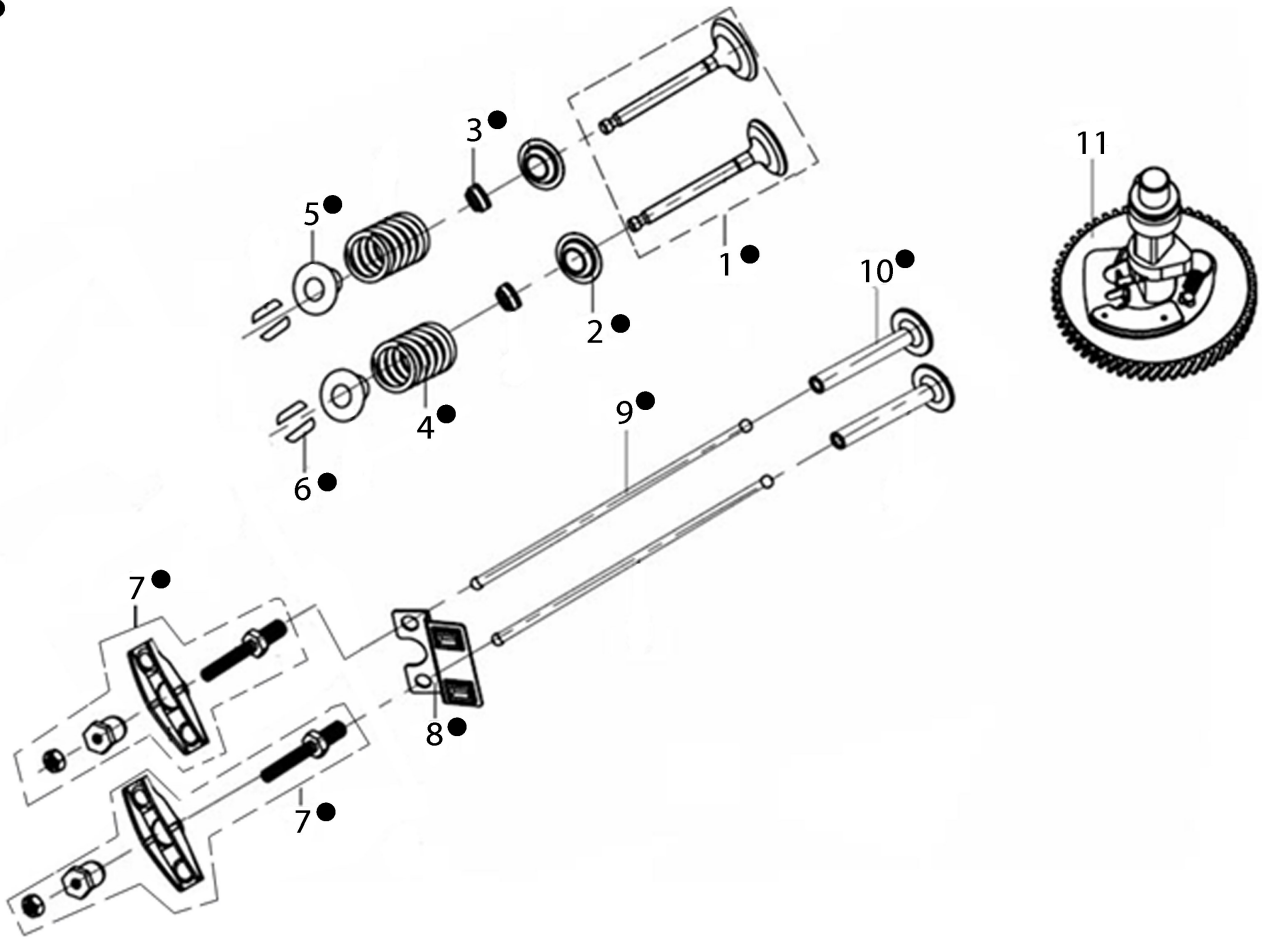

12●

изображение Valves

Ref.Nu	Qty	Part number	Description	Validity from	Validity till	Notes	Bulletin
1	1	L66150782	Suction/exhaust valve kit				
2	2	L66150560	Slide				
3	2	L66150561	Seal ring				
4	2	L66150559	Spring				
5	2	L66150558	Clamp				
6	4	L66150557	Valve				
7	2	L66150763	Compensator				
8	1	L66150766	Plate				
9	2	L66150764	Equalizer rod				
10	2	L66150554	Slide				
11	1	L66150762	Camshaft assy				
12	1	L66151180	Head comp.cylinder