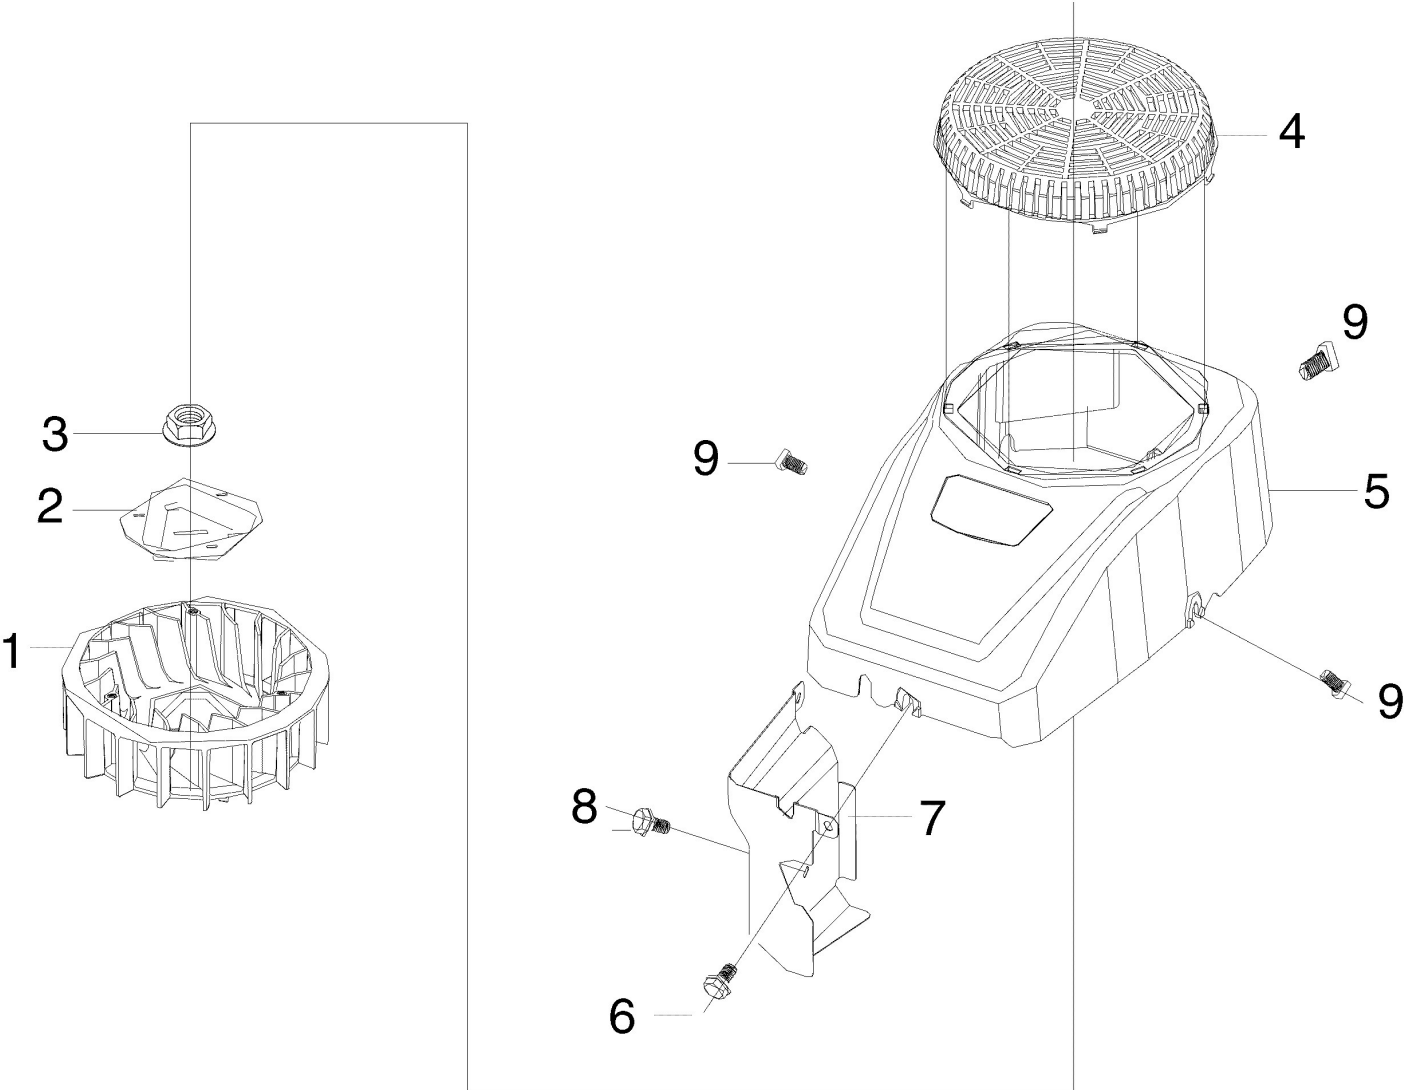

## изображение Top cover

---

Ref.Nu	Qty	Part number	Description	Validity from	Validity till	Notes	Bulletin
1	2	L66150654	Pin				
2	2	L66150822	Stud				
3	1	3055122R	Spark plug				
4	4	L66150818	Bolt				
5	1	L66151483	Set cover				
6	1	L66150750	Cover				
7	1	L66150393	Screw				
8	1	L66151179	Gasket set				
9	1	L66151180	Head comp.cylinder				