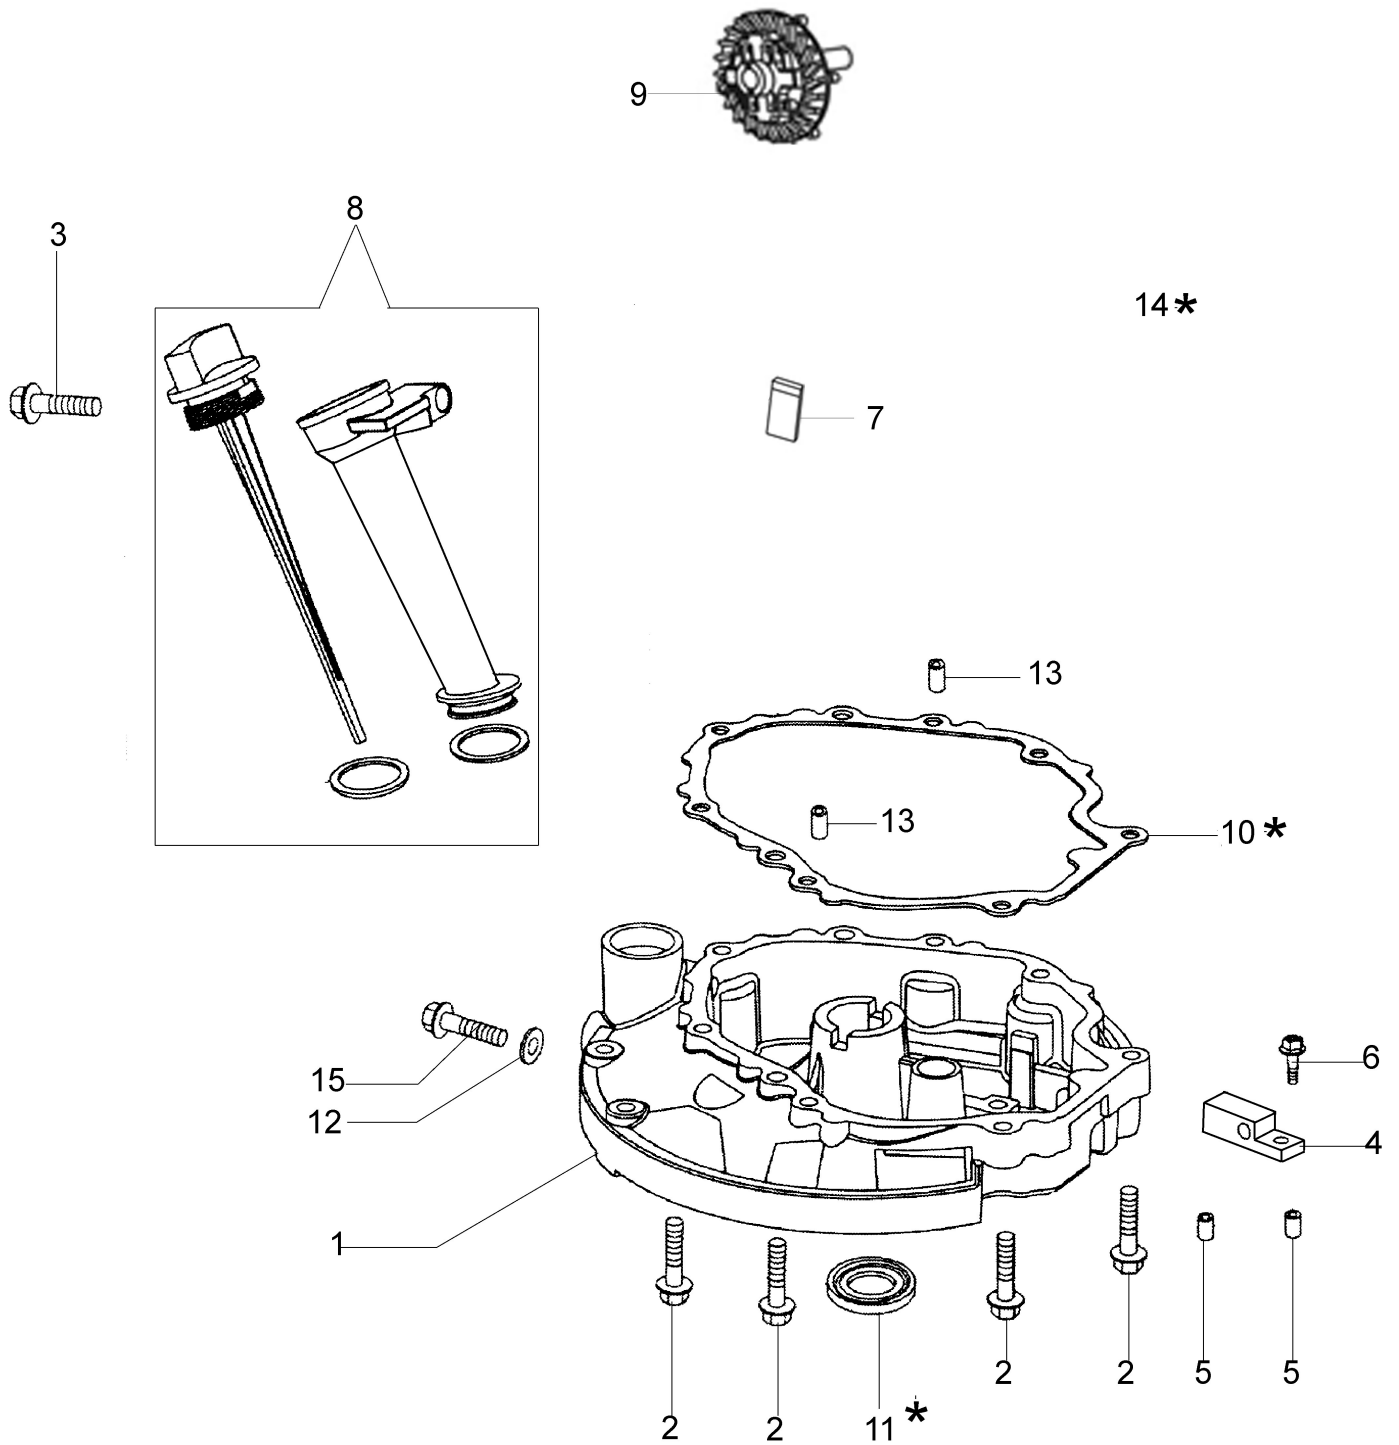

изображение Crankcase cover

Ref.Nu	Qty	Part number	Description	Validity from	Validity till	Notes	Bulletin
1	1	L66150247	Cover				
2	4	L66150047	Screw				
3	1	L66150453	Screw				
4	1	L66150454	Plate				
5	2	L66150455	Bushing				
6	1	L66150456	Screw				
7	1	L66150232	Packing, breather chamber				
8	1	L66150458	Oil cap assy				
9	1	L66150457	Governor				
10	1	L66150283	Gasket				
11	1	L66150462	Oil seal				
12	1	L66150354	Washer				
13	2	L66150357	Plug				
14	1	L66150245	Gasket set		10/2013		
14	1	L66150724	Gasket set	11/2013			
15	1	L66150352	Screw