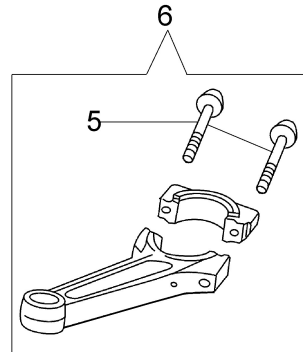

изображение Crankshaft and piston

Ref.Nu	Qty	Part number	Description	Validity from	Validity till	Notes	Bulletin
1	1	L66150520	Piston ring set				
2	2	L66150075	Snap ring				
3	1	L66150077	Piston pin				
4	1	L66150222	Piston assy				
5	2	L66150078	Connecting rod bolt				
6	1	L66150080A	Connecting rod set				
7	1	L66150355	Bearing				
8	1	L66150083	Crankshaft				
9	1	L66150081	Key				
10	1	L66150424	Washer