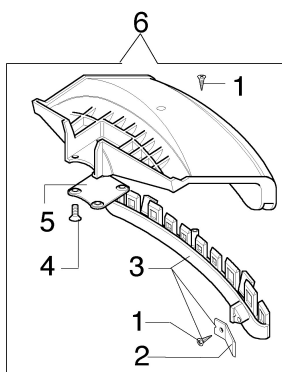

изображение Accessories

Ref.Nu	Qty	Part number	Description	Validity from	Validity till	Notes	Bulletin
1	2	3960040R	Screw				
2	1	4174275R	Blade				
3	1	61380126	Skirt w/blade				
4	4	3802004DR	Screw				
5	1	4174278R	Plate				
6	1	61380124	Disc guard				
7	1	63030009R	Insert (male)				
8	1	63030007	Spring				
9	1	63032003BR	Nylon spool Ø3,5				
10	2	4199005AR	Bushing				
11	1	63032003BR	Nylon spool Ø3,5				
12	1	63039001B	Tap'n go head with 2 nylon lines Ø3,5				
13	1	4174113A	Plate				
14	1	4174117A	Grip-end				
15	1	4174157	Tape (red)				
16	1	4174111A	Key				
17	1	4098812A	Spring				
18	1	4174163	Harness				
19	1	4095665BR	3-tooth blade				
20	1	63070002AR	Harness				
21	1	63070025	Buckle set				
22	1	4191240	Tool kit				
23	1	61110053	Labels kit				
24	1	61112061A	Complete nylon head Ø 3,5				
25	1	61110076R	Insert (female)				
26	1	4174280R	Disc guard				
27	1	4174279R	Disc guard				
28	4	3802004DR	Screw				
29	1	63070036	Hooking spring				
30	1	63030002R	Cover				
31	1	63030004R	Knob				
32	1	63030002R	Cover				
33	1	63030007	Spring				
34	1	3065001	Hook				

изображение Illustrated part list (Head "Load & Go" D.130)

Ref.Nu	Qty	Part number	Description	Validity from	Validity till	Notes	Bulletin
1	1	63129007	Load & Go nylon head			Filo D.2,4 mm; Nylon line D.2,4 mm	
2	1	63120041R	Insert				
3	1	63120040R	Nut				
4	1	63120031R	Kit spring				
5	1	63120020AR	Nylon spool				
6	1	63120007AR	Knob				
7	2	63120001R	Bushing				
8	1	63120005R	Cover				