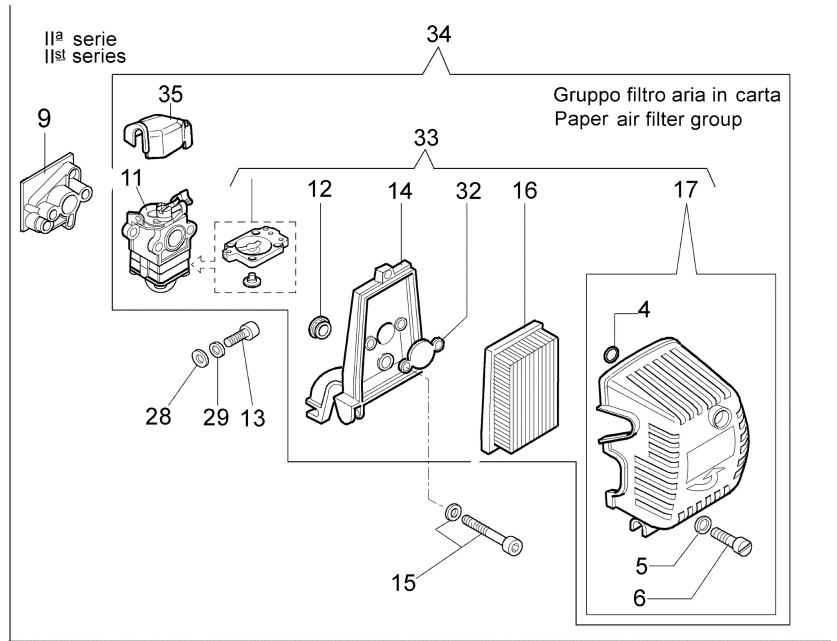

изображение Accessories

Ref.Nu	Qty	Part number	Description	Validity from	Validity till	Notes	Bulletin
1	2	3960040R	Screw				
2	1	4174275R	Blade				
3	1	61380126	Skirt w/blade				
4	4	3802004DR	Screw				
5	1	4174278R	Plate				
6	1	61380124	Disc guard				
7	1	63030009R	Insert (male)				
8	1	63030007	Spring				
9	1	63032003BR	Nylon spool Ø3,5				
10	2	4199005AR	Bushing				
11	1	63032003BR	Nylon spool Ø3,5				
12	1	63039001B	Tap'n go head with 2 nylon lines Ø3,5				
13	1	4174113A	Plate				
14	1	4174117A	Grip-end				
15	1	4174157	Tape (red)				
16	1	4174111A	Key				
17	1	4098812A	Spring				
18	1	4174163	Harness				
19	1	4095665BR	3-tooth blade				
20	1	63070002AR	Harness				
21	1	63070025	Buckle set				
22	1	4191240	Tool kit				
23	1	61110053	Labels kit				
24	1	61112061A	Complete nylon head Ø 3,5				
25	1	61110076R	Insert (female)				
26	1	4174280R	Disc guard				
27	1	4174279R	Disc guard				
28	4	3802004DR	Screw				
29	1	63070036	Hooking spring				
30	1	63030002R	Cover				
31	1	63030004R	Knob				
32	1	63030002R	Cover				
33	1	63030007	Spring				
34	1	3065001	Hook				

изображение Illustrated part list (Head "Load & Go" D.130)

Ref.Nu	Qty	Part number	Description	Validity from	Validity till	Notes	Bulletin
1	1	63129007	Load & Go nylon head			Filo D.2,4 mm; Nylon line D.2,4 mm	
2	1	63120041R	Insert				
3	1	63120040R	Nut				
4	1	63120031R	Kit spring				
5	1	63120020AR	Nylon spool				
6	1	63120007AR	Knob				
7	2	63120001R	Bushing				
8	1	63120005R	Cover				