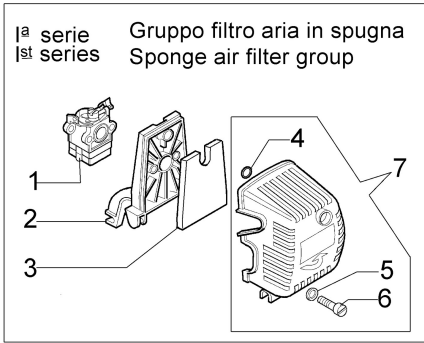

6 KIT RIPARAZIONE
REPAIR SET

per i modelli con filtro aria in carta
for mod.with paper air filter

6 KIT RIPARAZIONE
REPAIR SET

изображение Carburettor WYK-104, WYK143A

Ref.Nu	Qty	Part number	Description	Validity from	Validity till	Notes	Bulletin
1	1	61110098A	Carburetor kit WYK-143A				
2	1	2318703	Washer				
3	1	2318580	Screw				
4	1	2318813	Support				
5	1	2318568	Spring				
6	1	2318674	Repair kit				
7	1	2318571	Cover				
8	1	2318572	Primer pump				
9	4	2318585	Screw				
10	1	003300204	Fuel filter				
11	1	2318701	O-ring				
12	1	2318577	Adjuster nut				
13	1	2318570	Primer body				
14	1	2318189	Ring				
15	1	2318971	Valve				
16	1	2318842	Pump body				
17	1	2318592	Valve				
18	1	2318623	Jet				
19	1	2318569	Screw				
20	1	003300201	Spindle				
21	1	2318968BR	Carburetor WYK-143B				
22	1	2318969	Primer body				
23	1	2318674	Repair kit				
24	1	2318674	Repair kit				

изображение Accessories

Ref.Nu	Qty	Part number	Description	Validity from	Validity till	Notes	Bulletin
1	2	3960040R	Screw				
2	1	4174275R	Blade				
3	1	61380126	Skirt w/blade				
4	4	3802004DR	Screw				
5	1	4174278R	Plate				
6	1	61380124	Disc guard				
7	1	63030009R	Insert (male)				
8	1	63030007	Spring				
9	1	63032003BR	Nylon spool Ø3,5				
10	2	4199005AR	Bushing				
11	1	63032003BR	Nylon spool Ø3,5				
12	1	63039001B	Tap'n go head with 2 nylon lines Ø3,5				
13	1	4174113A	Plate				
14	1	4174117A	Grip-end				
15	1	4174157	Tape (red)				
16	1	4174111A	Key				
17	1	4098812A	Spring				
18	1	4174163	Harness				
19	1	4095665BR	3-tooth blade				
20	1	63070002AR	Harness				
21	1	63070025	Buckle set				
22	1	4191240	Tool kit				
23	1	61110053	Labels kit				
24	1	61112061A	Complete nylon head Ø 3,5				
25	1	61110076R	Insert (female)				
26	1	4174280R	Disc guard				
27	1	4174279R	Disc guard				
28	4	3802004DR	Screw				
29	1	63070036	Hooking spring				
30	1	63030002R	Cover				
31	1	63030004R	Knob				
32	1	63030002R	Cover				
33	1	63030007	Spring				
34	1	3065001	Hook				