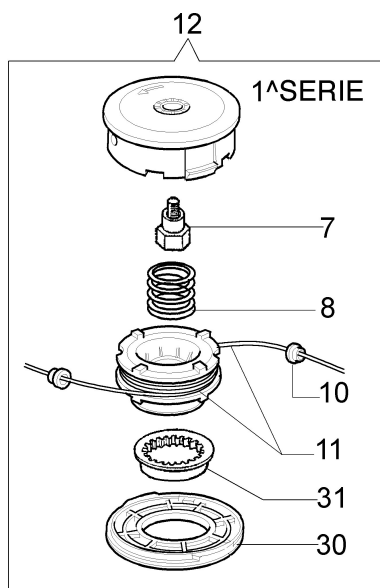

изображение Accessories

Ref.Nu	Qty	Part number	Description	Validity from	Validity till	Notes	Bulletin
1	2	3960040R	Screw				
2	1	4174275R	Blade				
3	1	61380126	Skirt w/blade				
4	4	3802004DR	Screw				
5	1	4174278R	Plate				
6	1	61380124	Disc guard				
7	1	63030009R	Insert (male)				
8	1	63030007	Spring				
9	1	63032003BR	Nylon spool Ø3,5				
10	2	4199005AR	Bushing				
11	1	63032003BR	Nylon spool Ø3,5				
12	1	63039001B	Tap'n go head with 2 nylon lines Ø3,5				
13	1	4174113A	Plate				
14	1	4174117A	Grip-end				
15	1	4174157	Tape (red)				
16	1	4174111A	Key				
17	1	4098812A	Spring				
18	1	4174163	Harness				
19	1	4095665BR	3-tooth blade				
20	1	63070002AR	Harness				
21	1	63070025	Buckle set				
22	1	4191240	Tool kit				
23	1	61110053	Labels kit				
24	1	61112061A	Complete nylon head Ø 3,5				
25	1	61110076R	Insert (female)				
26	1	4174280R	Disc guard				
27	1	4174279R	Disc guard				
28	4	3802004DR	Screw				
29	1	63070036	Hooking spring				
30	1	63030002R	Cover				
31	1	63030004R	Knob				
32	1	63030002R	Cover				
33	1	63030007	Spring				
34	1	3065001	Hook				

изображение Illustrated part list (Head "Load & Go" D.130)

Ref.Nu	Qty	Part number	Description	Validity from	Validity till	Notes	Bulletin
1	1	63129007	Load & Go nylon head			Filo D.2,4 mm; Nylon line D.2,4 mm	
2	1	63120041R	Insert				
3	1	63120040R	Nut				
4	1	63120031R	Kit spring				
5	1	63120020AR	Nylon spool				
6	1	63120007AR	Knob				
7	2	63120001R	Bushing				
8	1	63120005R	Cover				