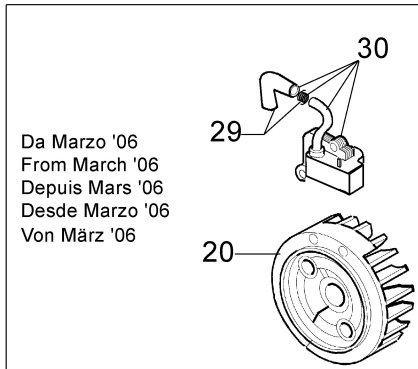

изображение Starter assy and clutch

изображение Starter assy and clutch

Ref.Nu	Qty	Part number	Description	Validity from	Validity till	Notes	Bulletin
1	1	3912012R	Nut				
2	4	4175089AR	Screw				
4	2	3818011AR	Washer				
5	1	4191018BR	Starter pulley				
6	1	3960111R	Screw				
7	1	3918006R	Washer				
8	1	004000132R	Spring				
9	1	4098073R	Starter rope				
10	1	4191020AR	Starter handle				
11	1	006000829R	Washer				
12	1	4191144DR	Starter assy				
13	1	3933038	Nut				
14	2	4191016R	Pawl				
15	2	4191017AR	Spring				
16	2	3064010R	Washer				
17	2	3024007R	Ring				
18	1	4191143R	Clutch driver				
19	1	3916010R	Washer				
20	1	61110292R	Flywheel				
21	2	4191027FR	Pin				
22	2	3819006R	Washer				
23	2	3916005R	Washer				
28	1	61250282AR	Cable	SN 1761482608			BT3-112-01/12
28	1	61110105	Cable		SN 1761482607		BT3-112-01/12
29	1	4098064R	Spark plug cap				
30	1	61110153AR	Ignition coil				
31	2	3801013R	Screw				
32	4	3801082	Screw				
33	1	4191030R	Clutch drum				
34	1	3023008R	Plug				
35	1	3901008R	Screw				
36	1	3035042R	Bearing				
37	1	3025022R	Seeger				
38	1	4191278ER	Starter case				BT3-069-02/07,
39	1	3801027R	Screw				
40	1	3914006R	Nut				
41	1	094100014	Spark plug cap				
42	1	094600169AR	Spring				
43	1	61120077R	Flywheel				
44	1	4196142R	Ignition coil				
45	1	4191028R	Spring				
46	1	4191153BR	Clutch