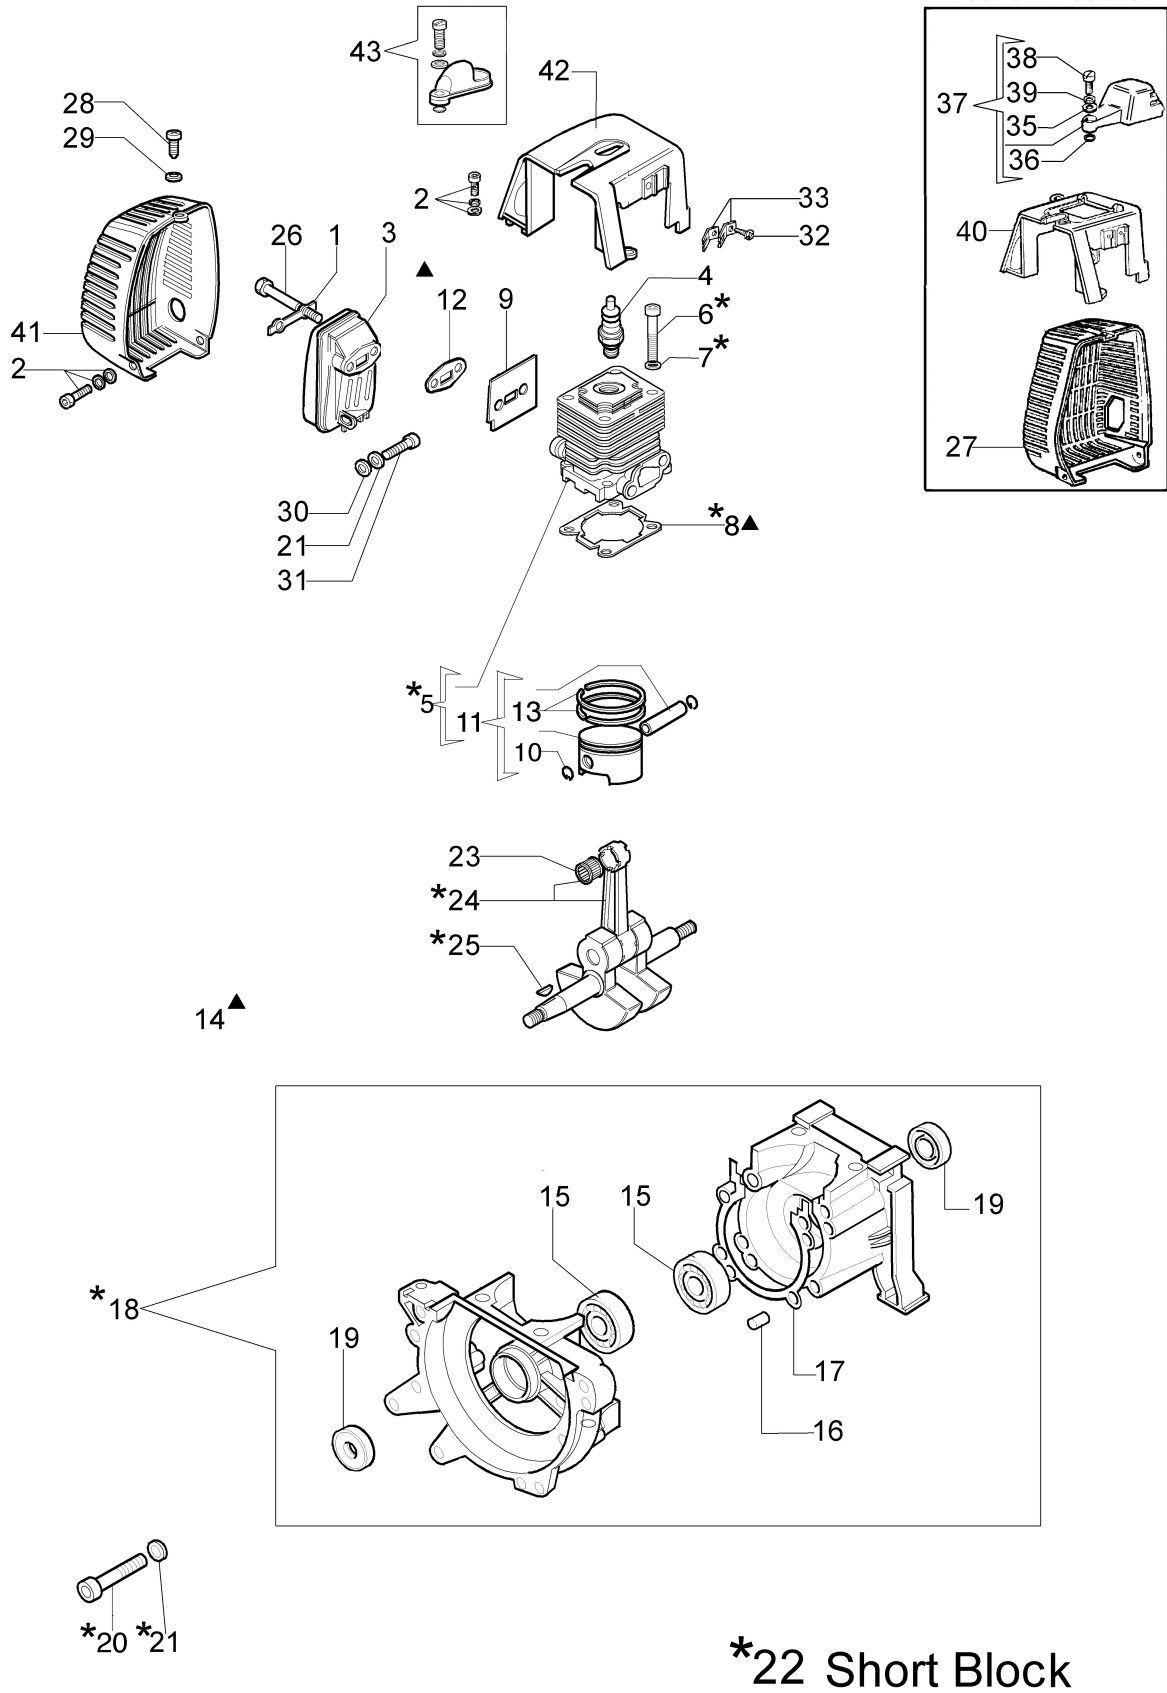

Bevel gear

Illustrated part list (Head "Load & Go" D.130)

изображение Engine

Ref.Nu	Qty	Part number	Description	Validity from	Validity till	Notes	Bulletin
1	1	61110017R	Plate				
2	4	4175089AR	Screw				
3	1	61110012FR	Muffler	SN 1763375161			BT3-123-10/13
4	1	3055115R	Spark plug				
5	1	61112176	Complete cylinder Ø45	SN 1761111691			BT3-084-07/09, BT3-109-11/11
6	4	3801034	Screw				
7	4	3819010R	Washer				
8	1	61110005R	Gasket				
9	2	61110046R	Gasket				
10	2	4191005	Ring		SN 1761111690		BT3-084-07/09,
10	2	007201198R	Ring	SN 1761111691			BT3-109-11/11
11	1	61112036C	Piston assy Ø45	SN 1761111691			BT3-084-07/09,
12	1	61110054R	Gasket				
13	2	50080013R	Piston ring Ø45				BT3-084-07/09,
14	1	61110068B	Gasket set				
15	2	3034012R	Bearing				
16	2	3023008R	Plug				
17	1	4191012R	Gasket				
18	1	61110145A	Crankcase assy				
19	2	3050015AR	Seal ring				
20	4	3801035	Screw				
21	4	3819006R	Washer				
22	1	61112043AR	Short block				
23	1	3037014R	Bearing				
24	1	4191214	Crankshaft				
25	1	3028013R	Key				
26	2	3806054AR	Screw				
27	1	61110022A	Muffler cover	SN 1757460001			BT3-136-02/18
28	1	3960017AR	Screw				
29	1	3916004R	Washer				
30	1	3916005R	Washer				
31	2	3801011R	Screw				
32	2	3960030R	Screw		SN 1761482607		BT3-112-01/12
33	2	4191069BR	Plate		SN 1761482607		BT3-112-01/12
35	1	3916006R	Washer	SN 1757460001			BT3-136-02/18
36	1	3049005R	O-ring	SN 1757460001			BT3-136-02/18
37	1	61112163BR	Guard	SN 1757460001			BT3-136-02/18
38	1	3908032R	Screw	SN 1757460001			BT3-136-02/18
39	1	3918010R	Washer	SN 1757460001			BT3-136-02/18
40	1	61110031BR	Cover	SN 1761482608, SN			BT3-112-01/12,
41	1	61110230BR	Muffler cover	SN 1757460001			BT3-136-02/18
42	1	61110252BR	Cover	SN 1757460001			BT3-136-02/18
43	1	61112162BR	Guard	SN 1757460001			BT3-136-02/18