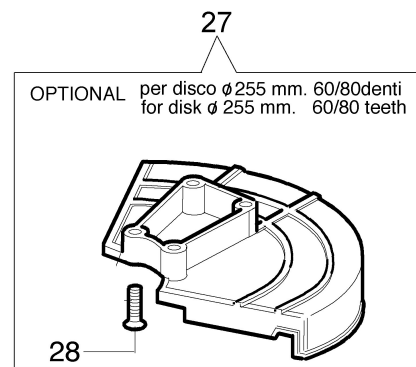

изображение Accessories

Ref.Nu	Qty	Part number	Description	Validity from	Validity till	Notes	Bulletin
1	2	3960040R	Screw				
2	1	4174275R	Blade				
3	1	61380126	Skirt w/blade				
4	4	3802004DR	Screw				
5	1	4174278R	Plate				
6	1	61380124	Disc guard				
7	1	63030009R	Insert (male)				
8	1	63030007	Spring				
9	1	63032003BR	Nylon spool Ø3,5				
10	2	4199005AR	Bushing				
11	1	63032003BR	Nylon spool Ø3,5				
12	1	63039001B	Tap'n go head with 2 nylon lines Ø3,5				
13	1	4174113A	Plate				
14	1	4174117A	Grip-end				
15	1	4174157	Tape (red)				
16	1	4174111A	Key				
17	1	4098812A	Spring				
18	1	4174163	Harness				
19	1	4095665BR	3-tooth blade				
20	1	63070002AR	Harness				
21	1	63070025	Buckle set				
22	1	4191240	Tool kit				
23	1	61110053	Labels kit				
24	1	61112061A	Complete nylon head Ø 3,5				
25	1	61110076R	Insert (female)				
26	1	4174280R	Disc guard				
27	1	4174279R	Disc guard				
28	4	3802004DR	Screw				
29	1	63070036	Hooking spring				
30	1	63030002R	Cover				
31	1	63030004R	Knob				
32	1	63030002R	Cover				
33	1	63030007	Spring				
34	1	3065001	Hook				

изображение Illustrated part list (Head "Load & Go" D.130)

Ref.Nu	Qty	Part number	Description	Validity from	Validity till	Notes	Bulletin
1	1	63129007	Load & Go nylon head			Filo D.2,4 mm; Nylon line D.2,4 mm	
2	1	63120041R	Insert				
3	1	63120040R	Nut				
4	1	63120031R	Kit spring				
5	1	63120020AR	Nylon spool				
6	1	63120007AR	Knob				
7	2	63120001R	Bushing				
8	1	63120005R	Cover				