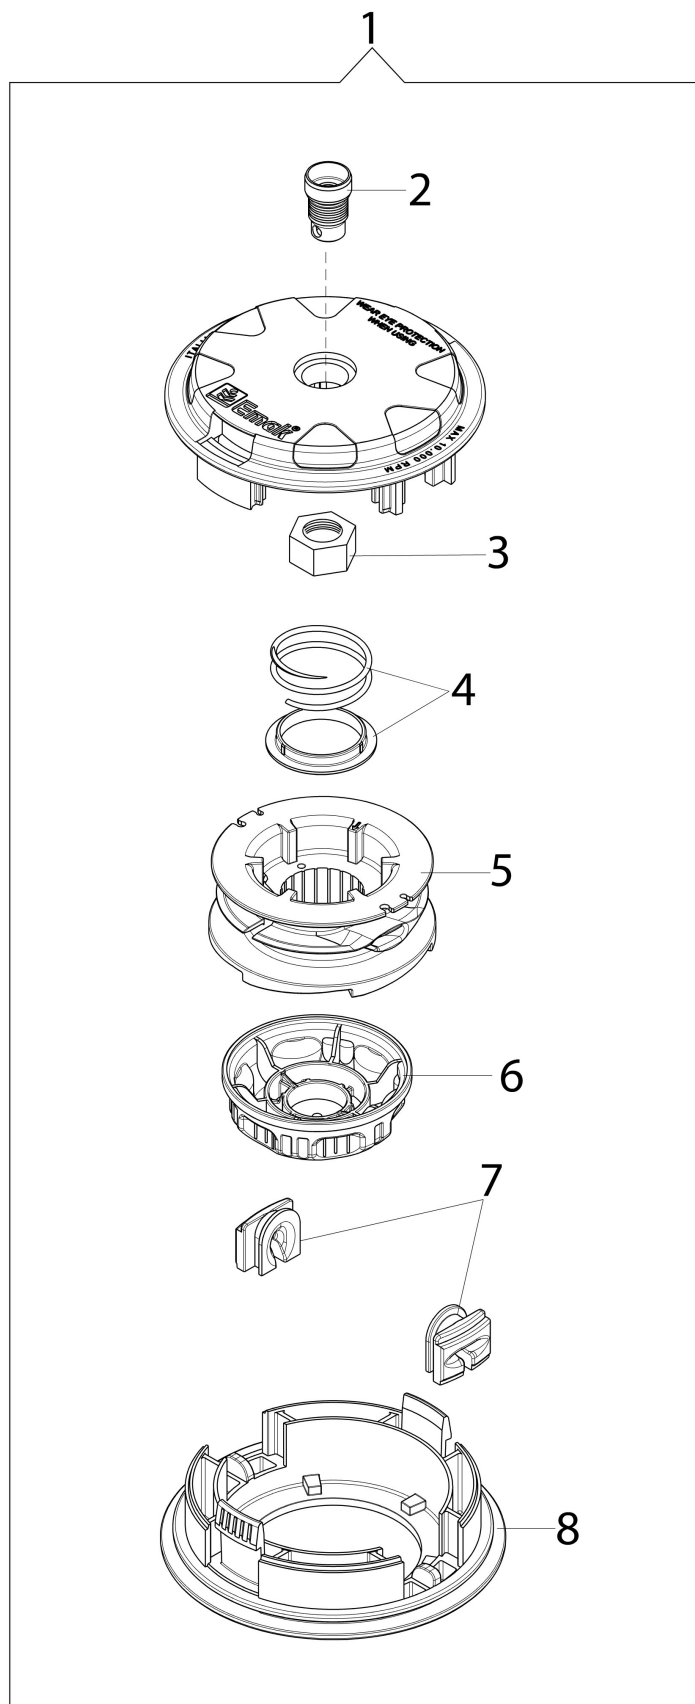

изображение Accessories

Ref.Nu	Qty	Part number	Description	Validity from	Validity till	Notes	Bulletin
1	2	3960040R	Screw				
2	1	4174275R	Blade				
3	1	61380126	Skirt w/blade				
4	4	3802004DR	Screw				
5	1	4174278R	Plate				
6	1	61380124	Disc guard				
7	1	63030009R	Insert (male)				
8	1	63030007	Spring				
9	1	63032003BR	Nylon spool Ø3,5				
10	2	4199005AR	Bushing				
11	1	63032003BR	Nylon spool Ø3,5				
12	1	63039001B	Tap'n go head with 2 nylon lines Ø3,5				
13	1	4174113A	Plate				
14	1	4174117A	Grip-end				
15	1	4174157	Tape (red)				
16	1	4174111A	Key				
17	1	4098812A	Spring				
18	1	4174163	Harness				
19	1	4095665BR	3-tooth blade				
20	1	63070002AR	Harness				
21	1	63070025	Buckle set				
22	1	4191240	Tool kit				
23	1	61110053	Labels kit				
24	1	61112061A	Complete nylon head Ø 3,5				
25	1	61110076R	Insert (female)				
26	1	4174280R	Disc guard				
27	1	4174279R	Disc guard				
28	4	3802004DR	Screw				
29	1	63070036	Hooking spring				
30	1	63030002R	Cover				
31	1	63030004R	Knob				
32	1	63030002R	Cover				
33	1	63030007	Spring				
34	1	3065001	Hook				

изображение Illustrated part list (Head "Load & Go" D.130)

Ref.Nu	Qty	Part number	Description	Validity from	Validity till	Notes	Bulletin
1	1	63129007	Load & Go nylon head			Filo D.2,4 mm; Nylon line D.2,4 mm	
2	1	63120041R	Insert				
3	1	63120040R	Nut				
4	1	63120031R	Kit spring				
5	1	63120020AR	Nylon spool				
6	1	63120007AR	Knob				
7	2	63120001R	Bushing				
8	1	63120005R	Cover				