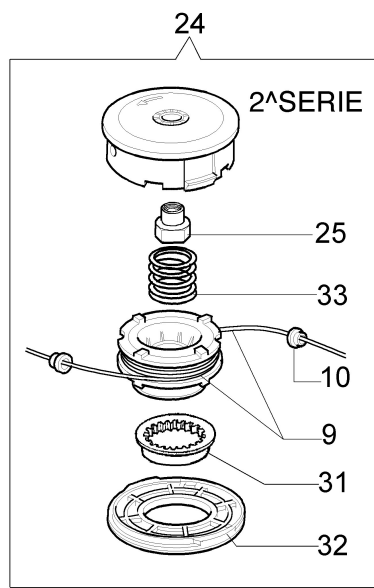

изображение Accessories

Ref.Nu	Qty	Part number	Description	Validity from	Validity till	Notes	Bulletin
1	2	3960040R	Screw				
2	1	4174275R	Blade				
3	1	61380126	Skirt w/blade				
4	4	3802004DR	Screw				
5	1	4174278R	Plate				
6	1	61380124	Disc guard				
7	1	63030009R	Insert (male)				
8	1	63030007	Spring				
9	1	63032003BR	Nylon spool Ø3,5				
10	2	4199005AR	Bushing				
11	1	63032003BR	Nylon spool Ø3,5				
12	1	63039001B	Tap'n go head with 2 nylon lines Ø3,5				
13	1	4174113A	Plate				
14	1	4174117A	Grip-end				
15	1	4174157	Tape (red)				
16	1	4174111A	Key				
17	1	4098812A	Spring				
18	1	4174163	Harness				
19	1	4095665BR	3-tooth blade				
20	1	63070002AR	Harness				
21	1	63070025	Buckle set				
22	1	4191240	Tool kit				
23	1	61110053	Labels kit				
24	1	61112061A	Complete nylon head Ø 3,5				
25	1	61110076R	Insert (female)				
26	1	4174280R	Disc guard				
27	1	4174279R	Disc guard				
28	4	3802004DR	Screw				
29	1	63070036	Hooking spring				
30	1	63030002R	Cover				
31	1	63030004R	Knob				
32	1	63030002R	Cover				
33	1	63030007	Spring				
34	1	3065001	Hook				