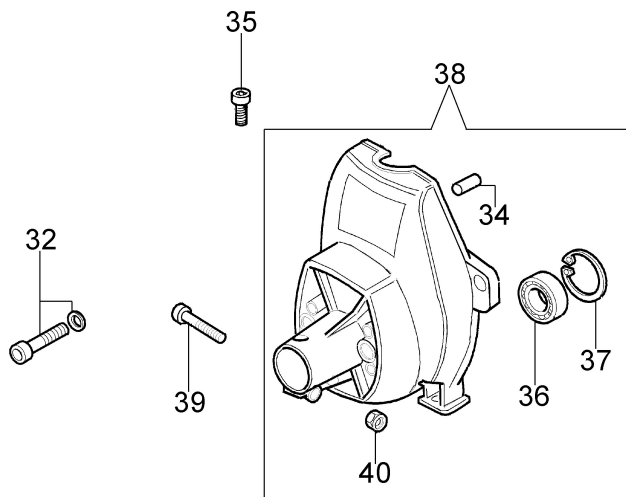

изображение Starter assy and clutch

изображение Starter assy and clutch

Ref.Nu	Qty	Part number	Description	Validity from	Validity till	Notes	Bulletin
1	1	3912012R	Nut				
2	4	4175089AR	Screw				
4	2	3818011AR	Washer				
5	1	4191018BR	Starter pulley				
6	1	3960111R	Screw				
7	1	3918006R	Washer				
8	1	004000132R	Spring				
9	1	4098073R	Starter rope				
10	1	4191020AR	Starter handle				
11	1	006000829R	Washer				
12	1	4191144DR	Starter assy				
13	1	3933038	Nut				
14	2	4191016R	Pawl				
15	2	4191017AR	Spring				
16	2	3064010R	Washer				
17	2	3024007R	Ring				
18	1	4191143R	Clutch driver				
19	1	3916010R	Washer				
20	1	61110292R	Flywheel				
21	2	4191027FR	Pin				
22	2	3819006R	Washer				
23	2	3916005R	Washer				
28	1	61250282AR	Cable	SN 1761482608			BT3-112-01/12
28	1	61110105	Cable		SN 1761482607		BT3-112-01/12
29	1	4098064R	Spark plug cap				
30	1	61110153AR	Ignition coil				
31	2	3801013R	Screw				
32	4	3801082	Screw				
33	1	4191030R	Clutch drum				
34	1	3023008R	Plug				
35	1	3901008R	Screw				
36	1	3035042R	Bearing				
37	1	3025022R	Seeger				
38	1	4191278ER	Starter case				BT3-069-02/07,
39	1	3801027R	Screw				
40	1	3914006R	Nut				
41	1	094100014	Spark plug cap				
42	1	094600169AR	Spring				
43	1	61120077R	Flywheel				
44	1	4196142R	Ignition coil				
45	1	4191028R	Spring				
46	1	4191153BR	Clutch