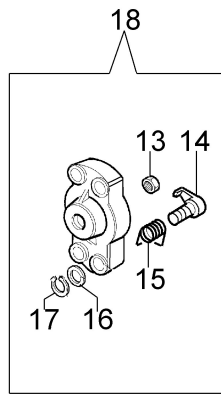

изображение Starter assy and clutch

изображение Starter assy and clutch

Ref.Nu	Qty	Part number	Description	Validity from	Validity till	Notes	Bulletin
1	1	3912012R	Nut				
2	4	4175089AR	Screw				
4	2	3818011AR	Washer				
5	1	4191018BR	Starter pulley				
6	1	3960111R	Screw				
7	1	3918006R	Washer				
8	1	004000132R	Spring				
9	1	4098073R	Starter rope				
10	1	4191020AR	Starter handle				
11	1	006000829R	Washer				
12	1	4191144DR	Starter assy				
13	1	3933038	Nut				
14	2	4191016R	Pawl				
15	2	4191017AR	Spring				
16	2	3064010R	Washer				
17	2	3024007R	Ring				
18	1	4191143R	Clutch driver				
19	1	3916010R	Washer				
20	1	61110292R	Flywheel				
21	2	4191027FR	Pin				
22	2	3819006R	Washer				
23	2	3916005R	Washer				
28	1	61250282AR	Cable	SN 1761482608			BT3-112-01/12
28	1	61110105	Cable		SN 1761482607		BT3-112-01/12
29	1	4098064R	Spark plug cap				
30	1	61110153AR	Ignition coil				
31	2	3801013R	Screw				
32	4	3801082	Screw				
33	1	4191030R	Clutch drum				
34	1	3023008R	Plug				
35	1	3901008R	Screw				
36	1	3035042R	Bearing				
37	1	3025022R	Seeger				
38	1	4191278ER	Starter case				BT3-069-02/07,
39	1	3801027R	Screw				
40	1	3914006R	Nut				
41	1	094100014	Spark plug cap				
42	1	094600169AR	Spring				
43	1	61120077R	Flywheel				
44	1	4196142R	Ignition coil				
45	1	4191028R	Spring				
46	1	4191153BR	Clutch