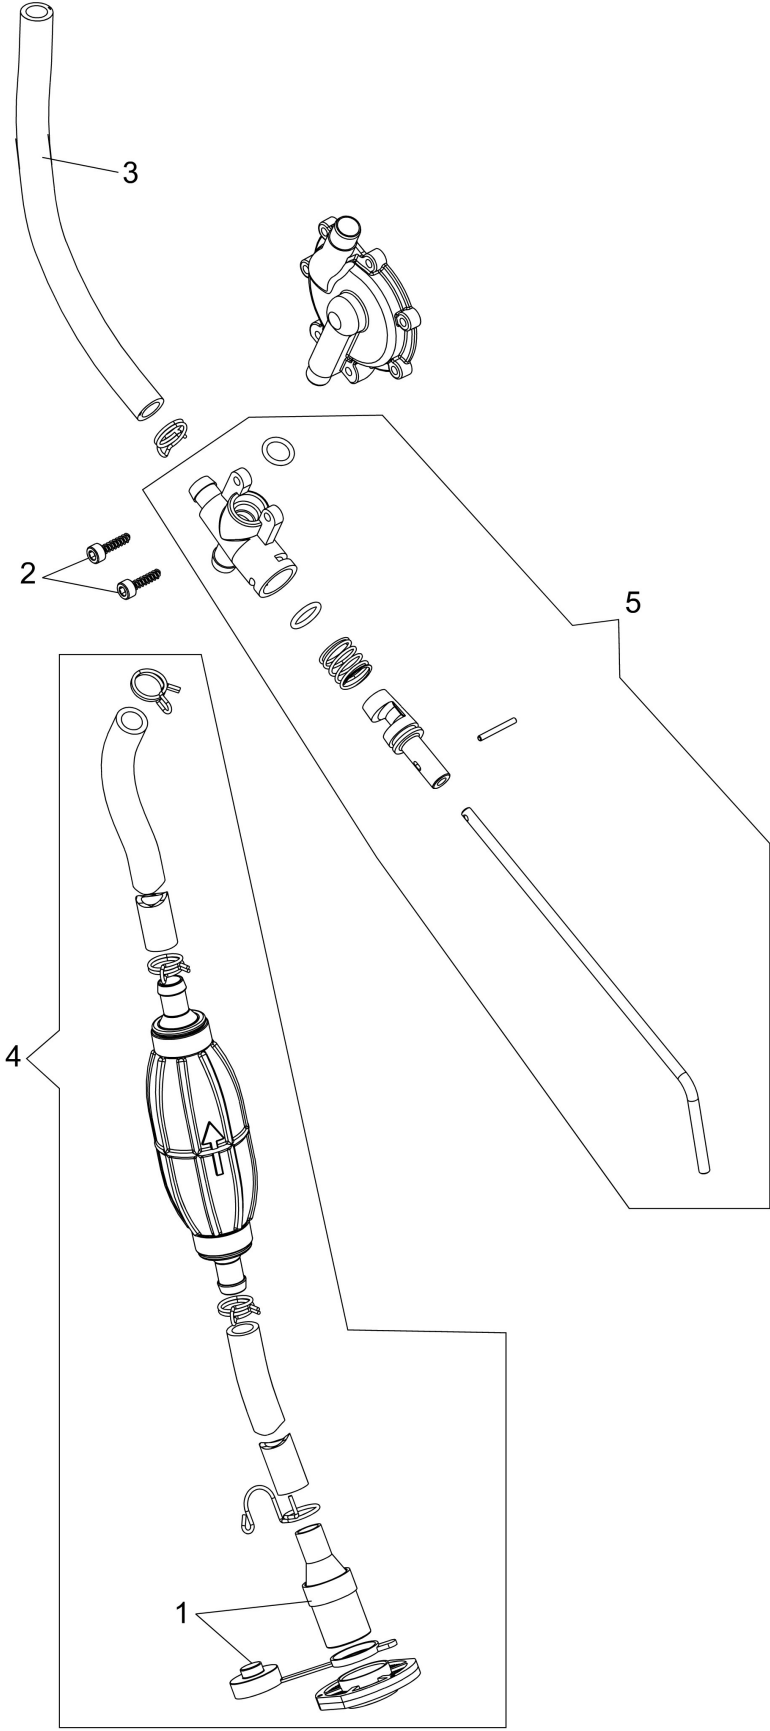

198

изображение Booster pump kit / Filling

Ref.Nu	Qty	Part number	Description	Validity from	Validity till	Notes	Bulletin
1	1	CFI0G00901	Valve				
2	10	CFB5307000	Screw				
3	1	CFI2300600	Tube				
4	1	CFI0G33800	Suction tube				
5	1	CFI0G03101	Tap