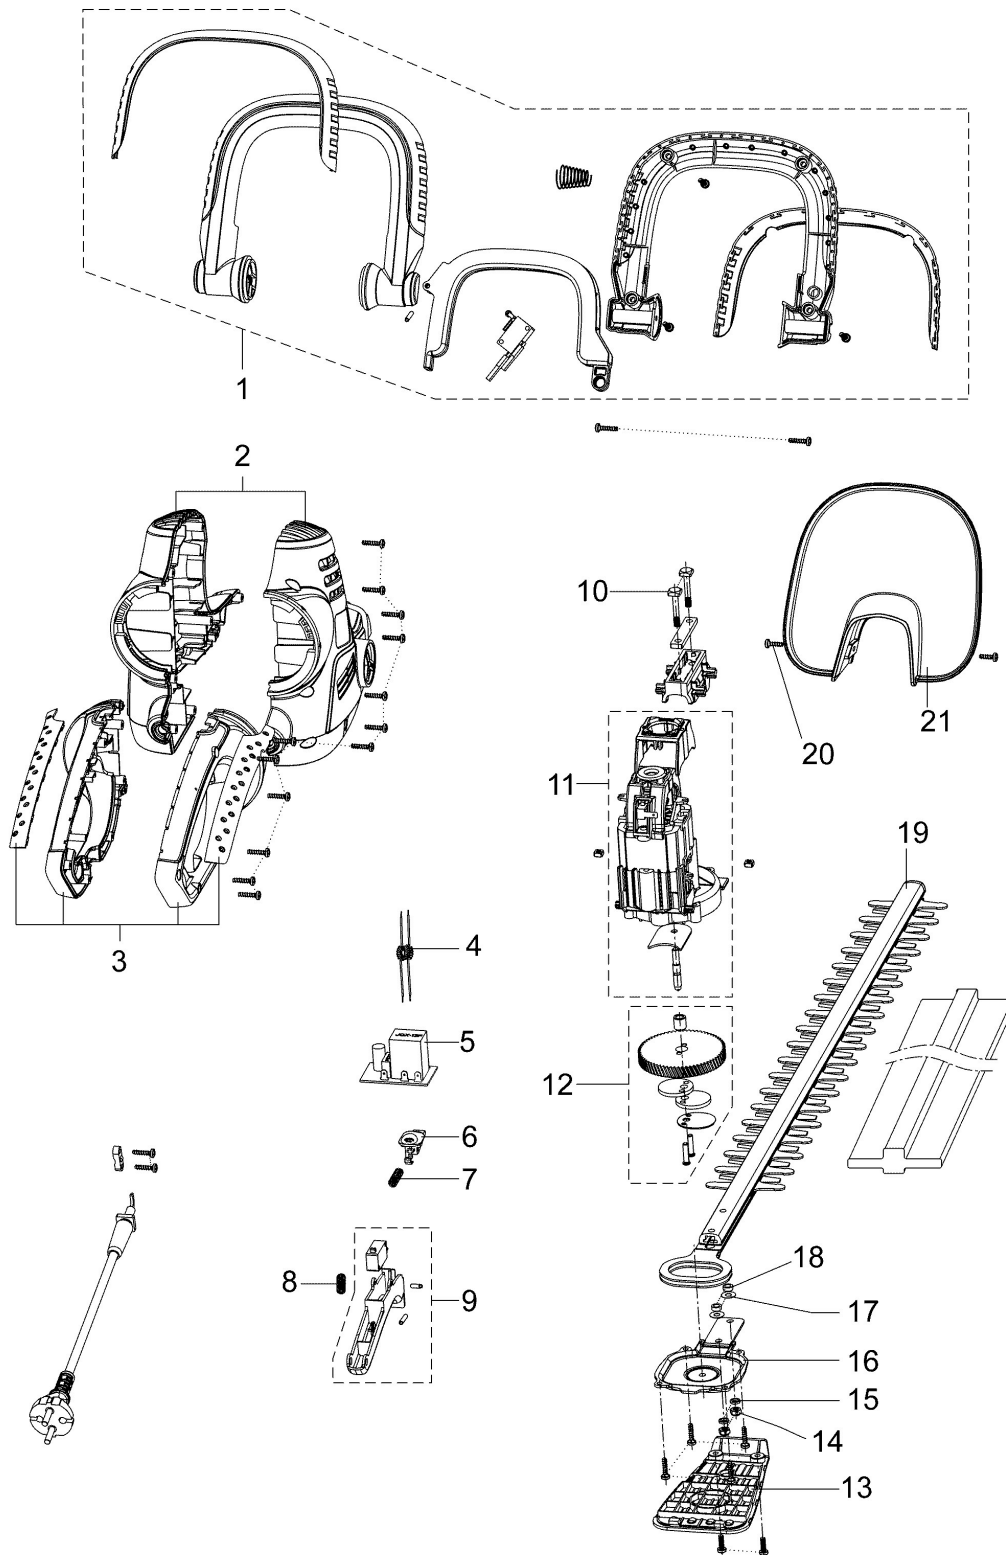

## TG 605 E Electric hedgetrimmer

### Документы

[Complete illustrated parts list](#)

---

изображение Complete illustrated parts list

Ref.Nu	Qty	Part number	Description	Validity from	Validity till	Notes	Bulletin
1	1	K43220024	Handle			Rosso; Red	
2	1	K43220055	Motor housing			Rosso; Red	
3	1	K43220065	Handle			Rosso; Red	
4	1	K43220020	Spring				
5	1	K43220043R	Circuit				
6	1	K43220042	Slide control				
7	1	K43220041	Spring				
8	1	K43220040	Spring				
9	1	K43220039	Switch				
10	2	K43220023	Screw				
11	1	K43220036	Electric motor				
12	1	K43220035	Bevel gear set				
13	1	K43220033	Lower cover				
14	2	K43220031	Nut				
15	2	K43220030	Ring				
16	1	K43220034	Cover				
17	2	K43220029	Washer				
18	2	K43220028	Spacer				
19	1	K43220097R	Blades assy				
20	2	K43220026	Screw				
21	1	K43220025	Hand guard				