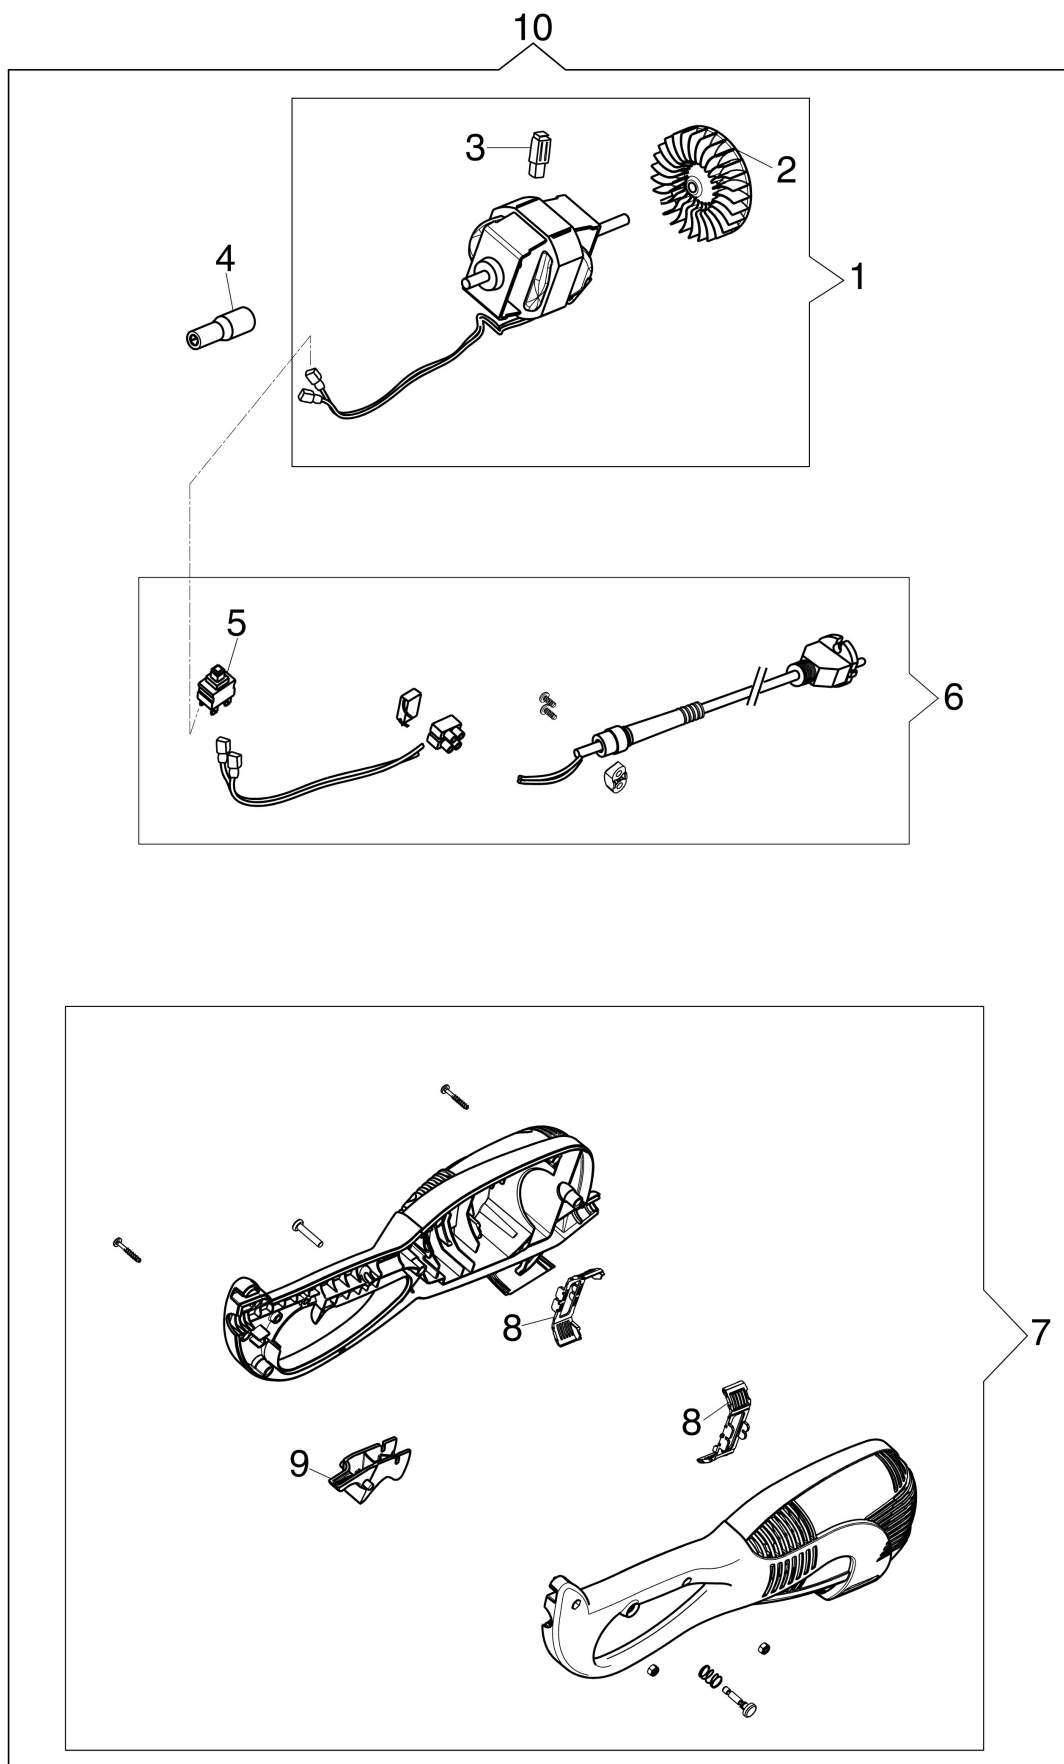

8061 Electric trimmer

Документы

Motor (SN 308xxxxxxx)

Motor (From SN 313xxxxxxx)

Transmission

изображение Motor (SN 308xxxxxxx)

Ref.Nu	Qty	Part number	Description	Validity from	Validity till	Notes	Bulletin
1	1	071000009R	Joint				
2	2	60020016R	Brush				
3	1	60020008	Fan				
4	1	60042007AR	Complete handle (with motor)				
5	1	2317025	Switch				
6	1	60020121A	Cables set				
7	1	60042007AR	Complete handle (with motor)				
8	1	60020014	Throttle lever				

изображение Motor (From SN 313xxxxxxx)

Ref.Nu	Qty	Part number	Description	Validity from	Validity till	Notes	Bulletin
1	1	60020063AR	Electric motor				
2	1	60020049R	Fan				
3	2	60020125R	Brush				
4	1	60020047R	Joint				
5	1	2317025	Switch				
6	1	60020121A	Cables set				
7	1	60020123A	Motor housing				
8	2	60020069R	Adapter				
9	1	60020050R	Throttle lever				
10	1	60042007AR	Complete handle (with motor)				

изображение Transmission

Ref.Nu	Qty	Part number	Description	Validity from	Validity till	Notes	Bulletin
1	1	3915006	Nut				
2	1	3916006R	Washer				
3	1	3906053	Screw				
4	1	61150020AR	Drive shaft				
5	1	60012004R	Tube Ø22				
6	3	3801010R	Screw				
7	3	3819006R	Washer				
8	3	3918010R	Washer				
9	1	3960015	Screw				
10	1	4174275R	Blade				
11	1	070000192A	Cover				
12	1	3064004AR	Washer				
13	1	3024012R	Snap ring				
14	1	071000010AR	Spring				
15	1	60012019AR	Nylon spool				
16	2	070000193R	Bushing				
17	1	071000006BR	Knob				
18	1	60012020A	Nylon head Ø1,65				
19	1	60022007R	Disc guard				
20	1	071000005R	Pin				
21	1	60012002R	Hub				
22	1	3914003R	Nut				
23	1	3901016	Screw				
24	1	004400285R	Washer				
25	1	3024010R	Snap ring				
26	1	4162042A	Handle				