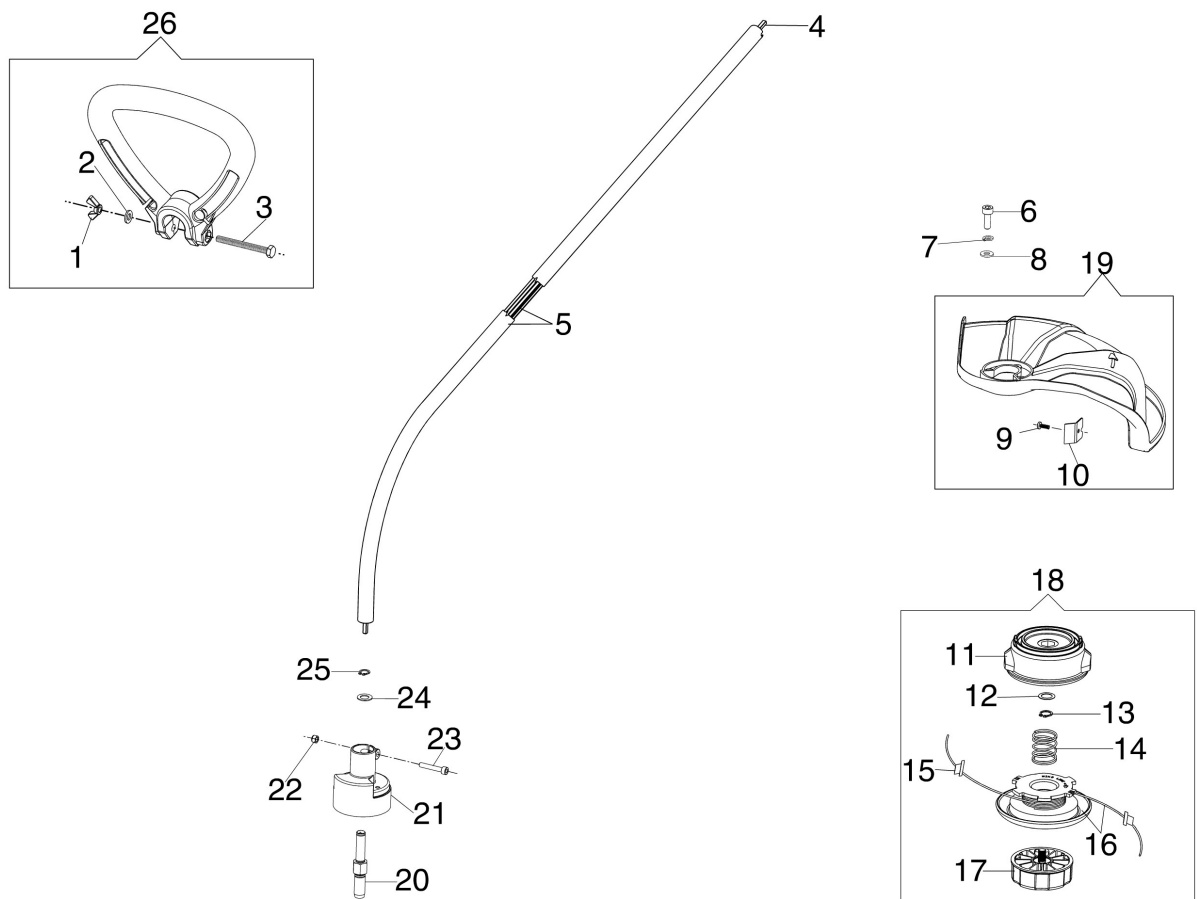

8061 Electric trimmer

Документы

Motor (SN 308xxxxxxx)

Motor (From SN 313xxxxxxx)

Transmission

изображение Motor (SN 308xxxxxxx)

Ref.Nu	Qty	Part number	Description	Validity from	Validity till	Notes	Bulletin
1	1	071000009R	Joint				
2	2	60020016R	Brush				
3	1	60020008	Fan				
4	1	60042007AR	Complete handle (with motor)				
5	1	2317025	Switch				
6	1	60020121A	Cables set				
7	1	60042007AR	Complete handle (with motor)				
8	1	60020014	Throttle lever				

изображение Motor (From SN 313xxxxxxx)

Ref.Nu	Qty	Part number	Description	Validity from	Validity till	Notes	Bulletin
1	1	60020063AR	Electric motor				
2	1	60020049R	Fan				
3	2	60020125R	Brush				
4	1	60020047R	Joint				
5	1	2317025	Switch				
6	1	60020121A	Cables set				
7	1	60020123A	Motor housing				
8	2	60020069R	Adapter				
9	1	60020050R	Throttle lever				
10	1	60042007AR	Complete handle (with motor)				

изображение Transmission

Ref.Nu	Qty	Part number	Description	Validity from	Validity till	Notes	Bulletin
1	1	3915006	Nut				
2	1	3916006R	Washer				
3	1	3906053	Screw				
4	1	61150020AR	Drive shaft				
5	1	60012004R	Tube Ø22				
6	3	3801010R	Screw				
7	3	3819006R	Washer				
8	3	3918010R	Washer				
9	1	3960015	Screw				
10	1	4174275R	Blade				
11	1	070000192A	Cover				
12	1	3064004AR	Washer				
13	1	3024012R	Snap ring				
14	1	071000010AR	Spring				
15	1	60012019AR	Nylon spool				
16	2	070000193R	Bushing				
17	1	071000006BR	Knob				
18	1	60012020A	Nylon head Ø1,65				
19	1	60022007R	Disc guard				
20	1	071000005R	Pin				
21	1	60012002R	Hub				
22	1	3914003R	Nut				
23	1	3901016	Screw				
24	1	004400285R	Washer				
25	1	3024010R	Snap ring				
26	1	4162042A	Handle				