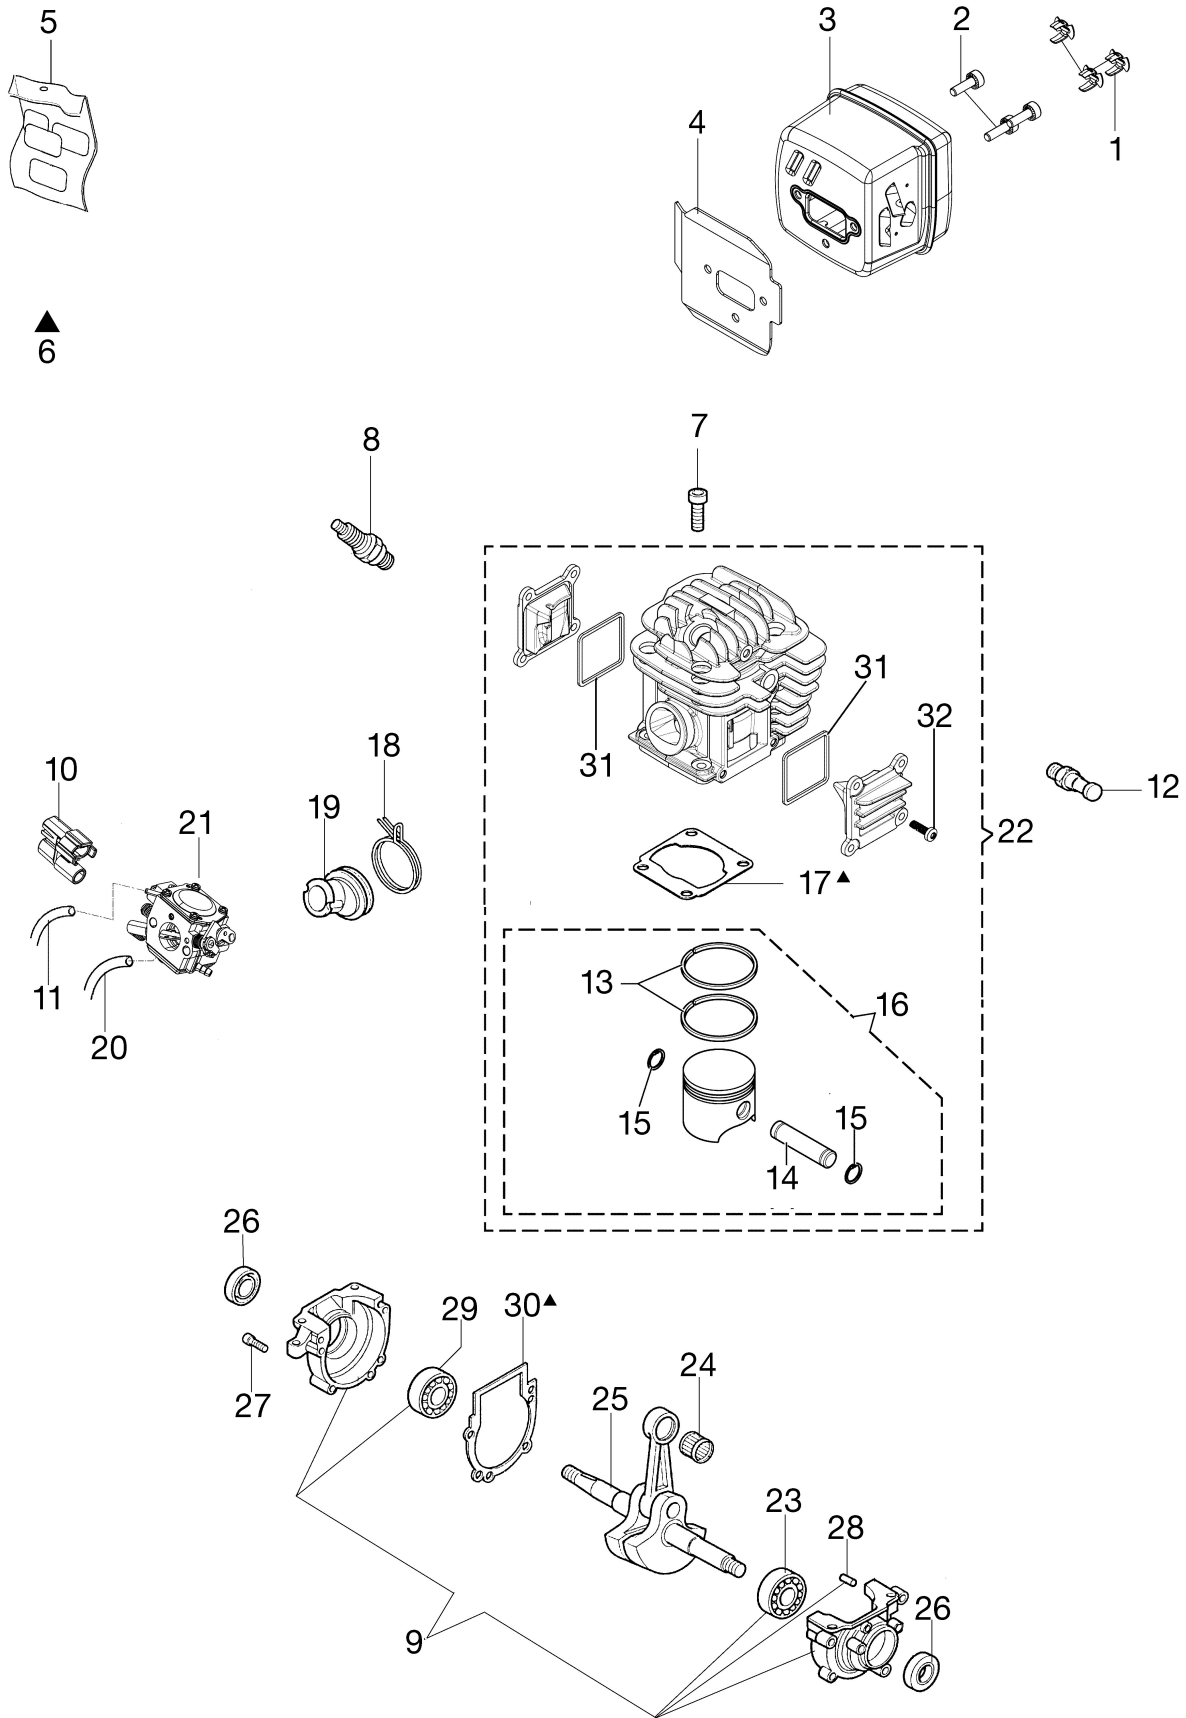

изображение Engine

Ref.Nu	Qty	Part number	Description	Validity from	Validity till	Notes	Bulletin
1	3	50080083R	Guard plug				
2	3	3801068R	Screw				
3	1	50080143R	Complete muffler KAT EURO 2				
4	1	50080059R	Gasket				
5	1	50080112	Labels kit				
6	1	50072028A	Gasket set				
7	4	3860095R	Screw				
8	1	3055115R	Spark plug				
9	1	50080098R	Crankcase assy				
10	1	50080082R	Screw guide				
11	1	026400089BR	Tube				
12	1	50070207R	Decompressor				
13	2	50080013R	Piston ring Ø45				
14	1	50070117R	Piston pin				
15	2	004900061R	Ring				
16	1	50082014C	Piston assy				
17	1	50070047CR	Gasket				
18	1	097000059A	Spring				
19	1	50070010AR	Manifold				
20	1	50080133R	Tube				
21	1	2318981AR	Carburetor HDA-314				
22	1	50080114B	Complete cylinder				
23	1	3034012R	Bearing				
24	1	094000005R	Bearing				
25	1	50070272AR	Crankshaft				
26	2	007201313R	Seal ring				
27	4	3860096R	Screw				
28	2	094600042	Plug				
29	1	005000016R	Bearing				
30	1	50070039CR	Gasket				
31	2	50070186	Gasket				
32	8	3960074R	Screw				