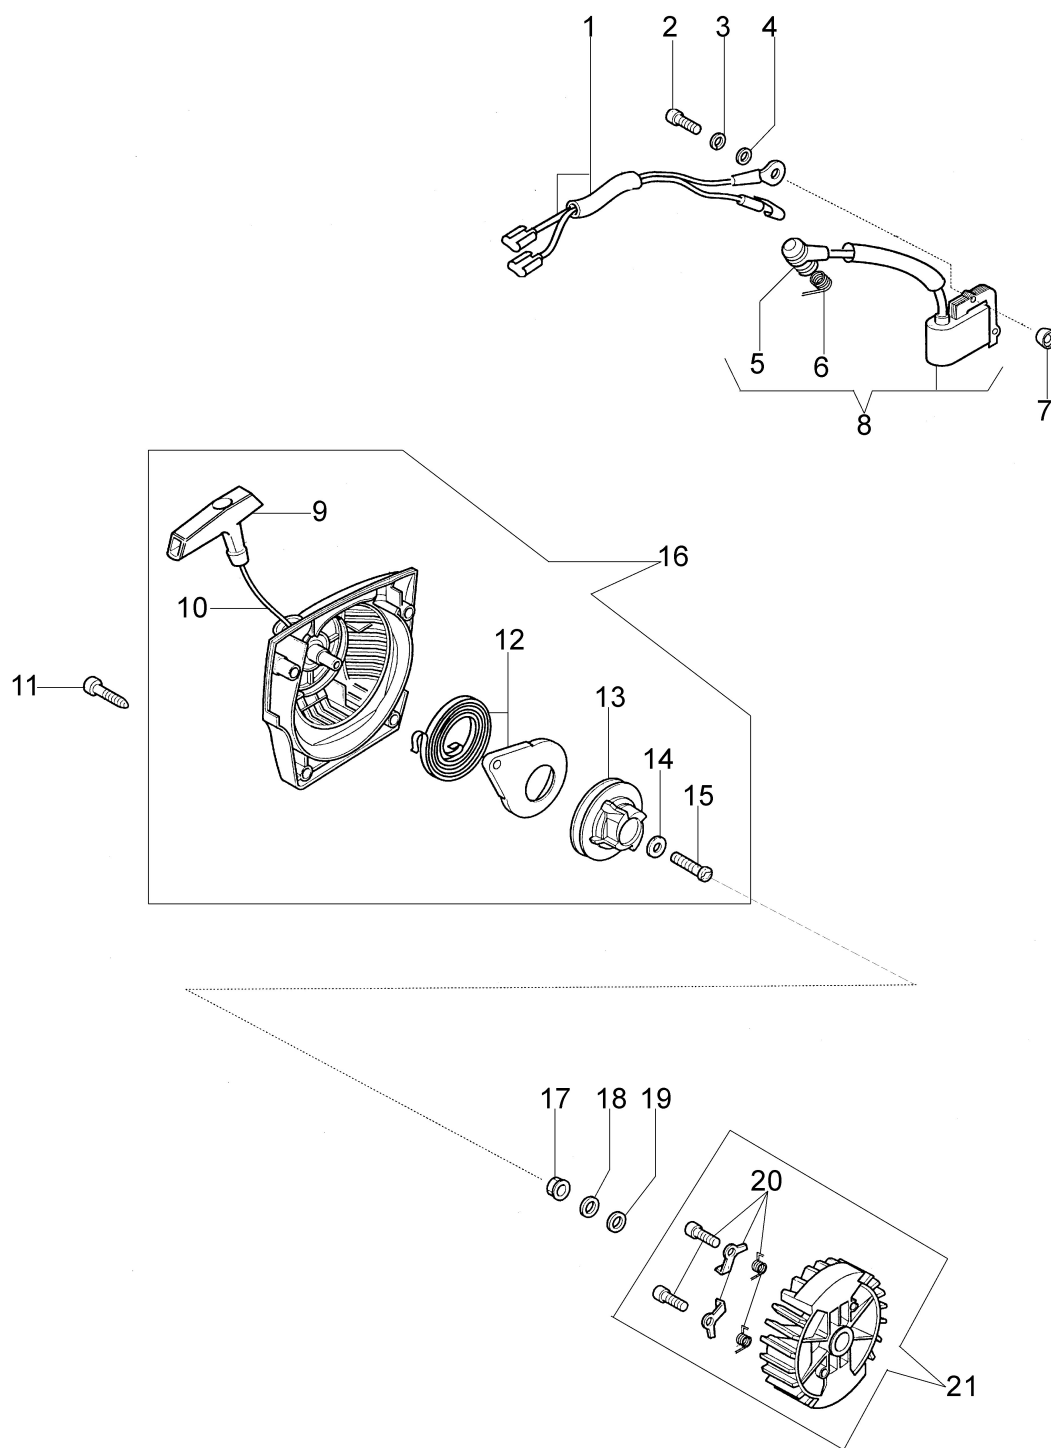

изображение Engine

Ref.Nu	Qty	Part number	Description	Validity from	Validity till	Notes	Bulletin
1	3	50080083R	Guard plug				
2	3	3801068R	Screw				
3	1	50080143R	Complete muffler KAT EURO 2				
4	1	50080059R	Gasket				
5	1	50080112	Labels kit				
6	1	50072028A	Gasket set				
7	4	3860095R	Screw				
8	1	3055115R	Spark plug				
9	1	50080098R	Crankcase assy				
10	1	50080082R	Screw guide				
11	1	026400089BR	Tube				
12	1	50070207R	Decompressor				
13	2	50080013R	Piston ring Ø45				
14	1	50070117R	Piston pin				
15	2	004900061R	Ring				
16	1	50082014C	Piston assy				
17	1	50070047CR	Gasket				
18	1	097000059A	Spring				
19	1	50070010AR	Manifold				
20	1	50080133R	Tube				
21	1	2318981AR	Carburetor HDA-314				
22	1	50080114B	Complete cylinder				
23	1	3034012R	Bearing				
24	1	094000005R	Bearing				
25	1	50070272AR	Crankshaft				
26	2	007201313R	Seal ring				
27	4	3860096R	Screw				
28	2	094600042	Plug				
29	1	005000016R	Bearing				
30	1	50070039CR	Gasket				
31	2	50070186	Gasket				
32	8	3960074R	Screw				