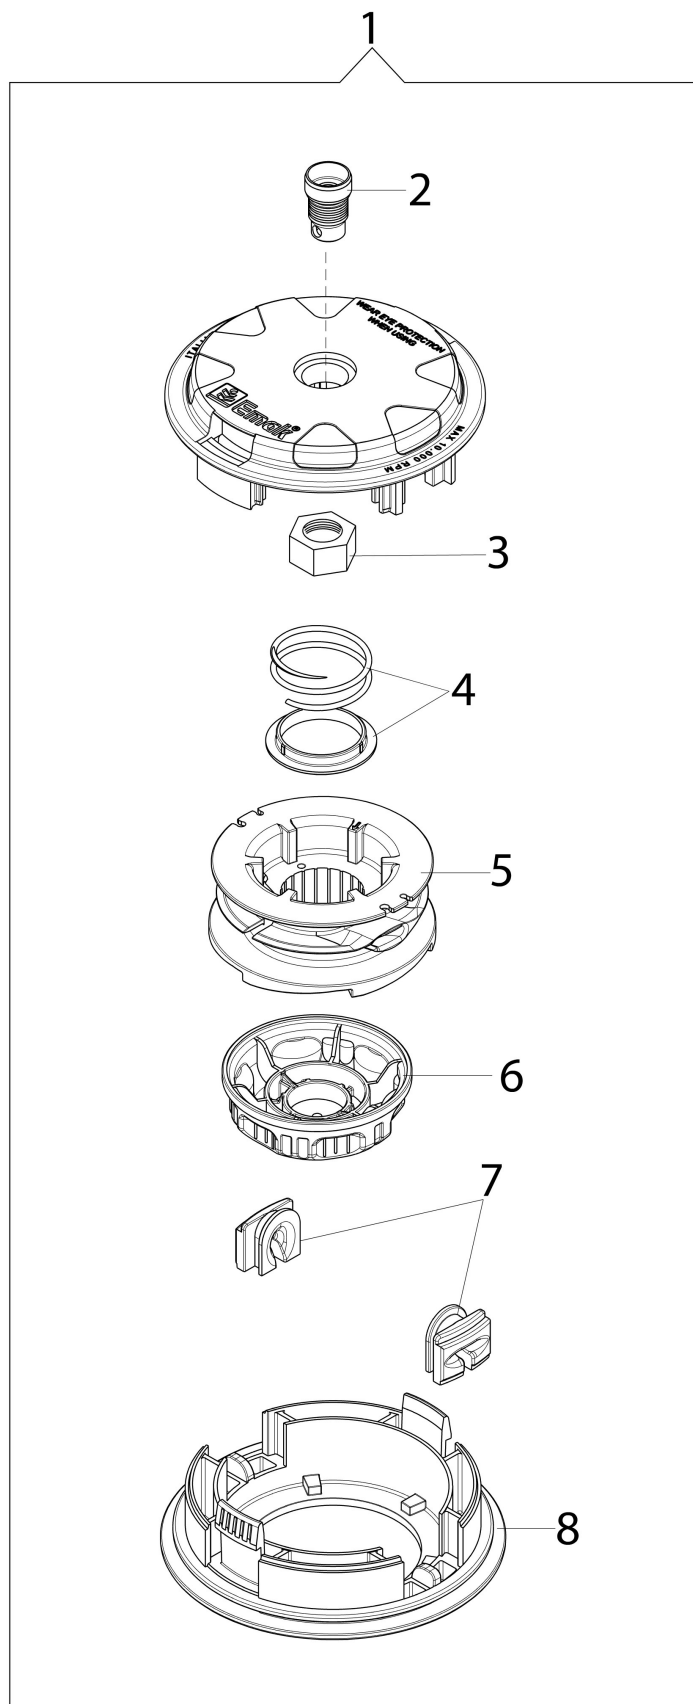

изображение Illustrated part list (Head "Load & Go" D.130)

Ref.Nu	Qty	Part number	Description	Validity from	Validity till	Notes	Bulletin
1	1	63129007	Load & Go nylon head			Easy&LongLife	
1	1	63129014	Head Load&Go			ExtraLife	
2	1	63120041R	Insert				
3	1	63120040R	Nut				
4	1	63120031R	Kit spring				
5	1	63120020AR	Nylon spool				
6	1	63120007AR	Knob			Easy&LongLife	
6	1	63120030AR	Knob			ExtraLife	
7	2	63120001R	Bushing				
8	1	63120005R	Cover