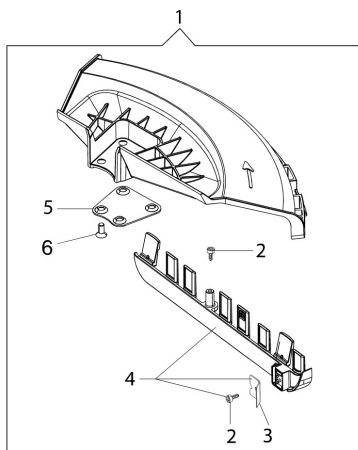

изображение Accessories

Ref.Nu	Qty	Part number	Description	Validity from	Validity till	Notes	Bulletin
1	1	61330235	Guard kit				
2	2	3960032R	Screw				
3	1	4174275R	Blade				
4	1	61330252	Skirt w/blade				
5	1	4174278R	Plate				
6	4	3802004DR	Screw				
7	1	61200106R	Harness				
8	1	61012010R	Tool kit				
9	1	61330202	Labels kit				
10	1	4095673BR	3-tooth blade