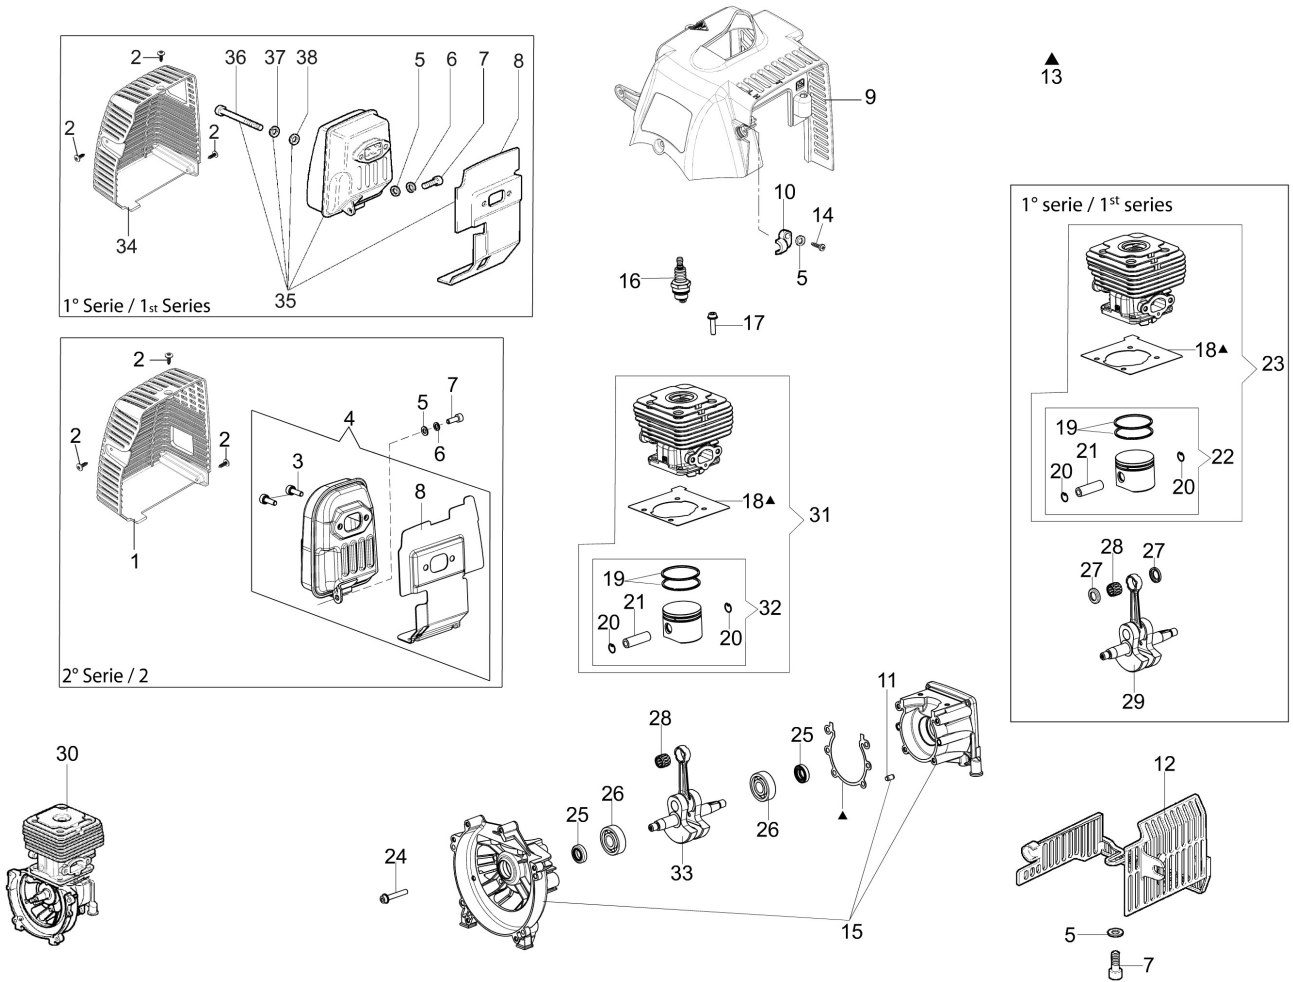

изображение Engine

Ref.Nu	Qty	Part number	Description	Validity from	Validity till	Notes	Bulletin
1	1	61330168R	Muffler cover				
2	3	3960121R	Screw				
3	2	005100906AR	Screw				
4	1	61330192CR	Complete muffler				
5	3	3916005R	Washer				
6	1	3819006R	Washer				
7	3	3801010R	Screw				
8	1	61330125R	Deflector				
9	1	61330127AR	Cylinder cover				
10	1	61200064R	Stopper				
11	4	3023008R	Plug				
12	1	61330054BR	Guard				
13	1	61202038BR	Gasket set				
14	1	3960069AR	Screw				
15	1	61330067	Crankcase assy				
16	1	3055115R	Spark plug				
17	4	094000101R	Screw				
18	1	61350272R	Gasket				
19	2	4196166R	Piston ring				
20	2	004900061R	Ring				
21	1	50110047R	Piston pin				
22	1	50110066A	Piston assy		SN 8608113965		BT3-138-05/18
23	1	61212005B	Complete cylinder Ø38				BT3-138-05/18
24	4	3860096R	Screw				
25	2	094000099R	Seal ring				
26	2	094000006R	Bearing				
27	2	50110043AR	Spacer		SN 8608113965		BT3-138-05/18
28	1	50110044R	Bearing				
29	1	61200001R	Crankshaft		SN 8608113965		BT3-138-05/18
30	1	61330241R	Short block				
31	1	61210137	Complete cylinder	SN 8608113966			BT3-138-05/18
32	1	61210136	Piston assy Ø38	SN 8608113966			BT3-138-05/18
33	1	61330226R	Crankshaft	SN 8608113966			BT3-138-05/18
34	1	61330119R	Muffler cover				
35	1	61330126R	Complete muffler KAT EURO 2				
36	2	3801065R	Screw				
38	2	3819036R	Washer				
38	2	3916006R	Washer