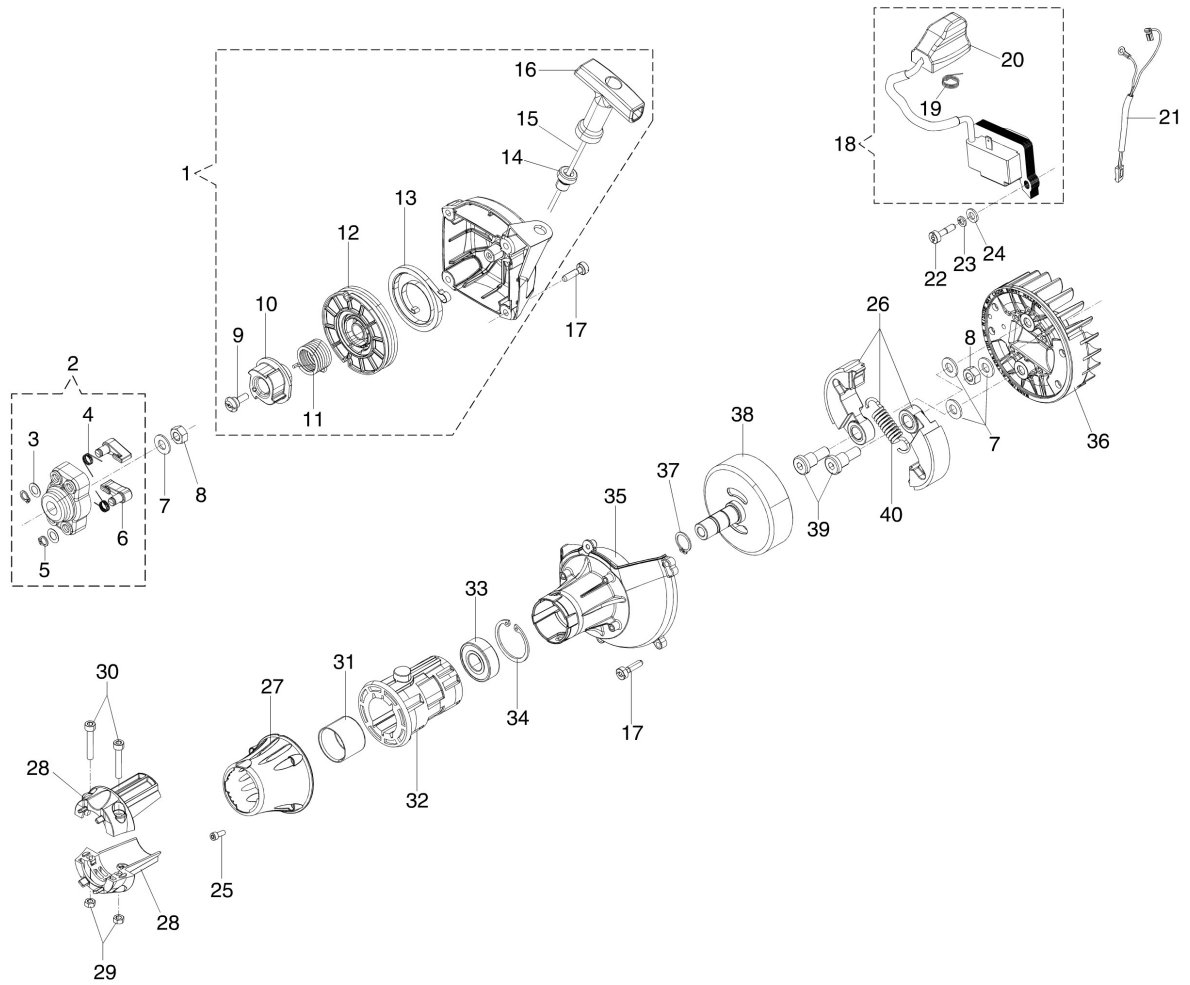

изображение Ignition system

Ref.Nu	Qty	Part number	Description	Validity from	Validity till	Notes	Bulletin
1	1	61332015R	Starter assy				
2	1	61330197	Clutch driver				
3	2	3064010R	Washer				
4	2	4191017AR	Spring				
5	2	3024007R	Ring				
6	2	61350145R	Pawl				
7	1	3818011AR	Washer				
8	1	3912009	Nut				
9	1	50160024	Screw				
10	1	61350204AR	Sprocket				
11	1	61350203BR	Spring				
12	1	61350139R	Starter pulley				
13	1	004000132R	Spring				
14	1	072700089R	Bushing				
15	1	4098073R	Starter rope				
16	1	61200015R	Starter handle				
17	9	3801010R	Screw				
18	1	61250015CR	Ignition coil				
19	1	50050127	Spring				
20	1	61200012AR	Spark plug cap				
21	1	61250282AR	Cable				
22	1	3901082R	Screw				
23	1	3819006R	Washer				
24	1	3916006R	Washer				
25	4	3893060R	Screw				
26	1	4191153BR	Clutch				
27	1	61200296R	Cover				
28	2	61200192AR	Adaptor				
29	2	3914003R	Nut				
30	2	3801015R	Screw				
31	1	4196038R	Bushing				
32	1	4196037R	Sleeve				
33	1	3035042R	Bearing				
34	1	3025022R	Seeger				
35	1	61200298R	Starter case				
36	1	61250014AR	Flywheel				
37	1	3024015R	Ring				
38	1	4191030R	Clutch drum				
39	2	4191027FR	Pin				
40	1	4191028R	Spring