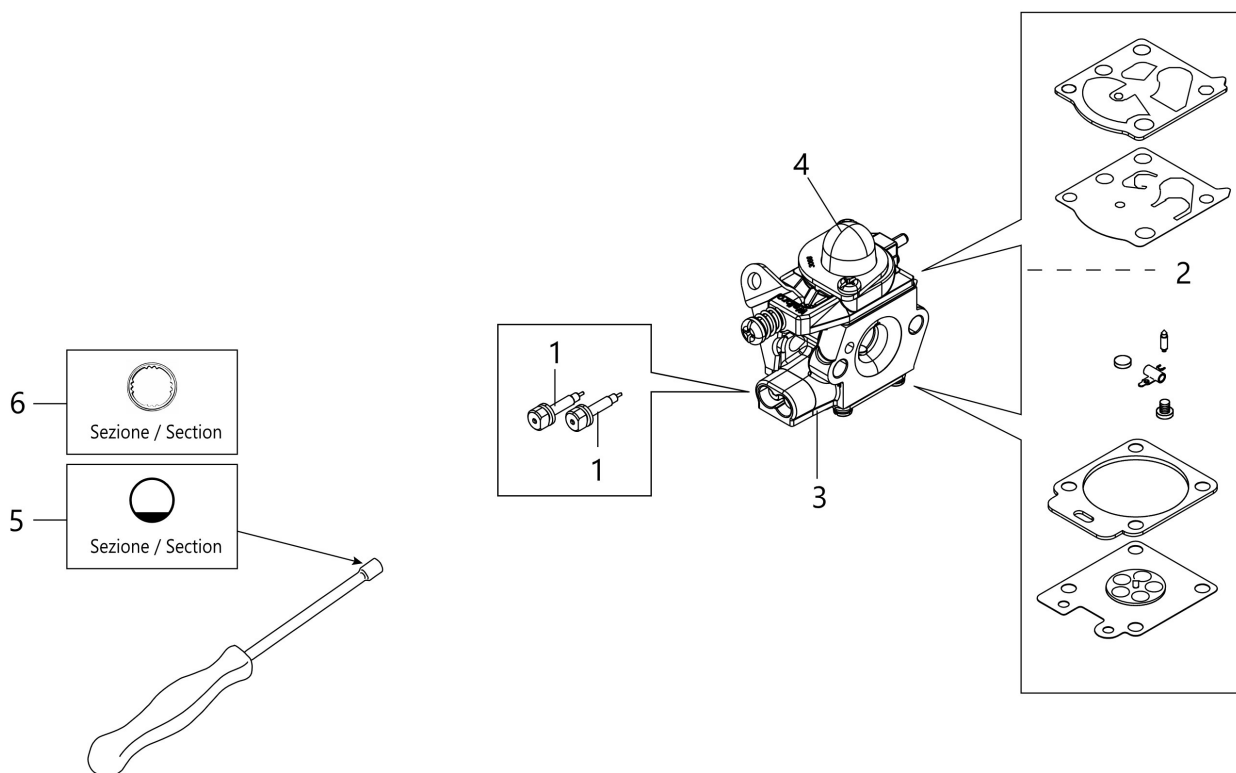

изображение Carburettor WT-1099

Ref.Nu	Qty	Part number	Description	Validity from	Validity till	Notes	Bulletin
1	2	2318667R	Adjust. screw				
2	1	2318671	Repair kit				
3	1	2318987BR	Carburetor WT-1099				EI02-02_22
4	1	2318572	Primer pump				
5	1	3052036R	Special screwdriver "D-style" type				
6	1	2304001R	Special screwdriver KNURL-STYLE				EI02-02_22