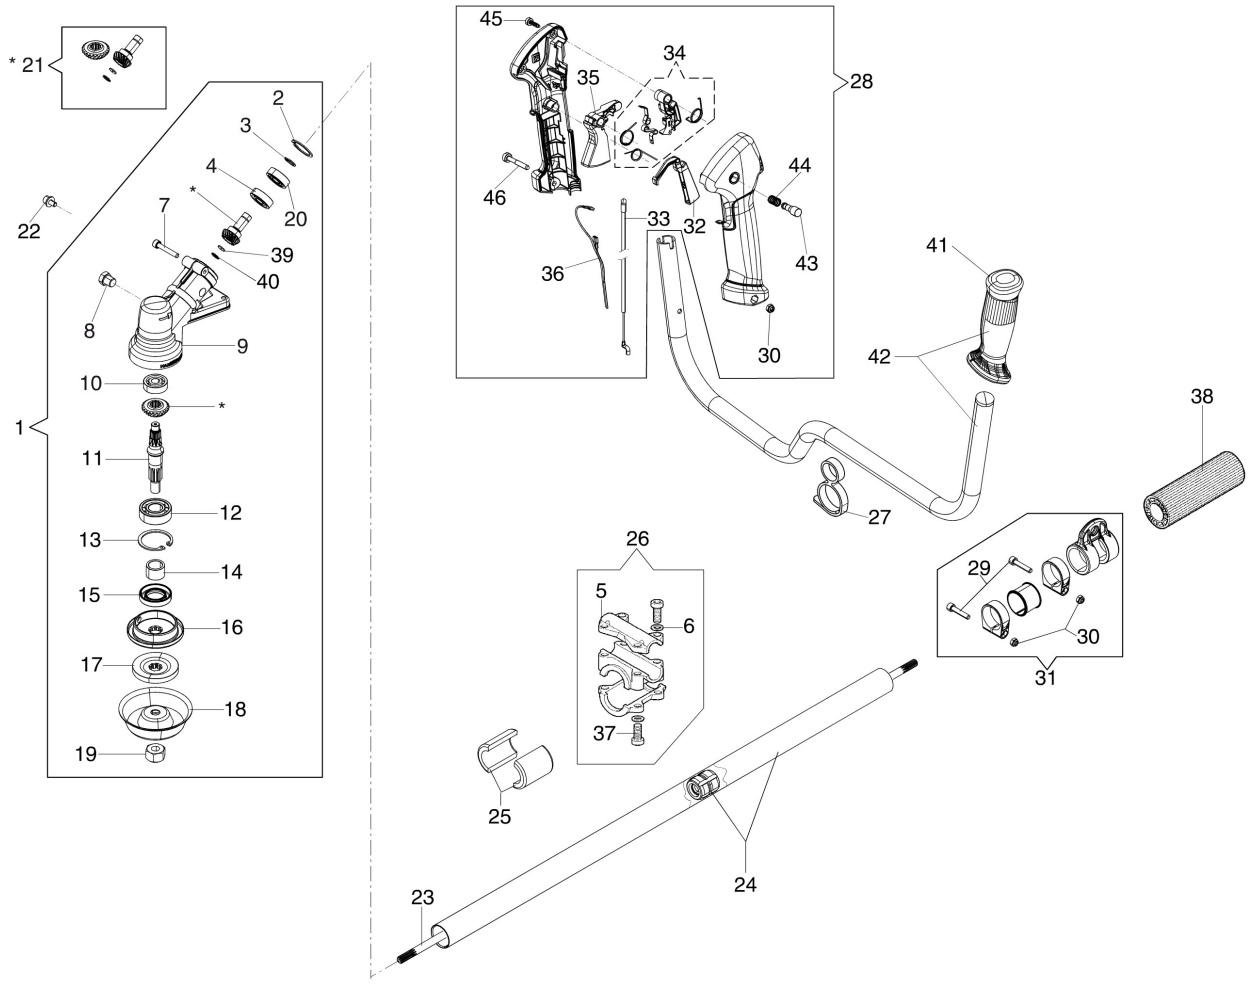

## изображение Transmission

Ref.Nu	Qty	Part number	Description	Validity from	Validity till	Notes	Bulletin
1	1	61250287A	Bevel gear Ø28				
2	1	3025019R	Ring				
3	1	3024012R	Snap ring				
4	1	3034019R	Bearing				
5	1	072700264CR	Clamp				
6	8	3819006R	Washer				
7	1	3901016	Screw				
8	1	61040071R	Cap				
9	1	61040144R	Gear case				
10	1	3024018R	Ring				
11	1	61250054R	Pin				
12	1	3024012R	Snap ring				
13	1	3025022R	Seeger				
14	1	61040066R	Spacer				
15	1	3050018R	Seal ring				
16	1	61040145R	Hub				
17	1	4179089R	Flange				
18	1	61110074AR	Guard				
19	1	61110075R	Nut				
20	1	3035023R	Bearing				
21	1	61040133A	Bevel gear set				
22	1	3901008R	Screw				
23	1	61202109R	Shaft				
24	1	61252049R	Tube Ø28				
25	1	074000035R	AV-mount				
26	1	074000183AR	Clamp				
27	1	61170132R	Grommet				
28	1	61332021R	Complete handle				
29	2	3801015R	Screw				
30	1	3914003R	Nut				
31	1	4179194AR	Band Ø28				
32	1	61370114R	Lever				
33	1	61380066R	Throttle cable				
34	1	61370294	Lever group				
35	1	61380064R	Throttle lever				
36	1	61330130R	Cable				
37	4	3801011R	Screw				
38	1	4179094AR	Knob				
39	1	4138311A	Ring				
40	1	3025009	Ring				
41	1	61040140R	Knob				
42	1	61330199	Handle kit				
43	1	56550185R	Button				
44	1	4100098BR	Spring				