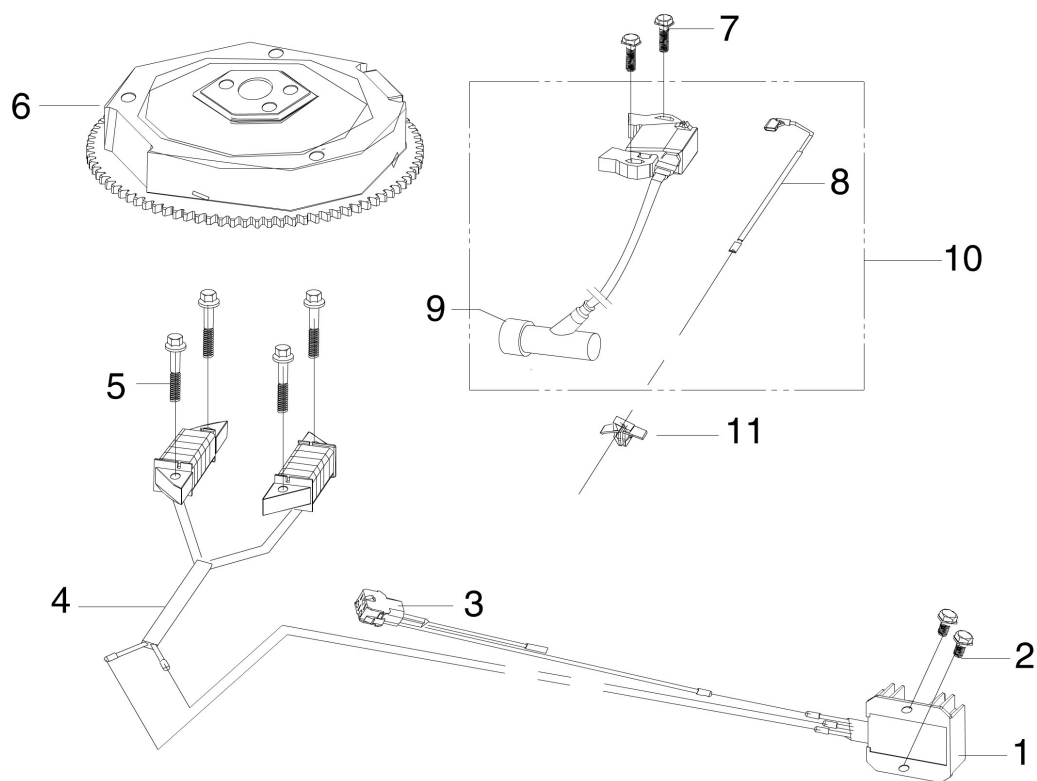

изображение Flywheel

Ref.Nu	Qty	Part number	Description	Validity from	Validity till	Notes	Bulletin
1	1	L66151485	Rectifier				
2	2	L66150464	Screw				
3	1	L66151486	Grip-end				
4	1	L66151487	Plate				
5	4	L66150816	Bolt				
6	1	L66150804	Flywheel				
7	2	L66150817	Bolt				
8	1	L66151495	Engine stop wire				
9	1	L66150810	Spark plug cap				
10	1	L66151488	Ignition coil				
11	1	L66151489	Clip