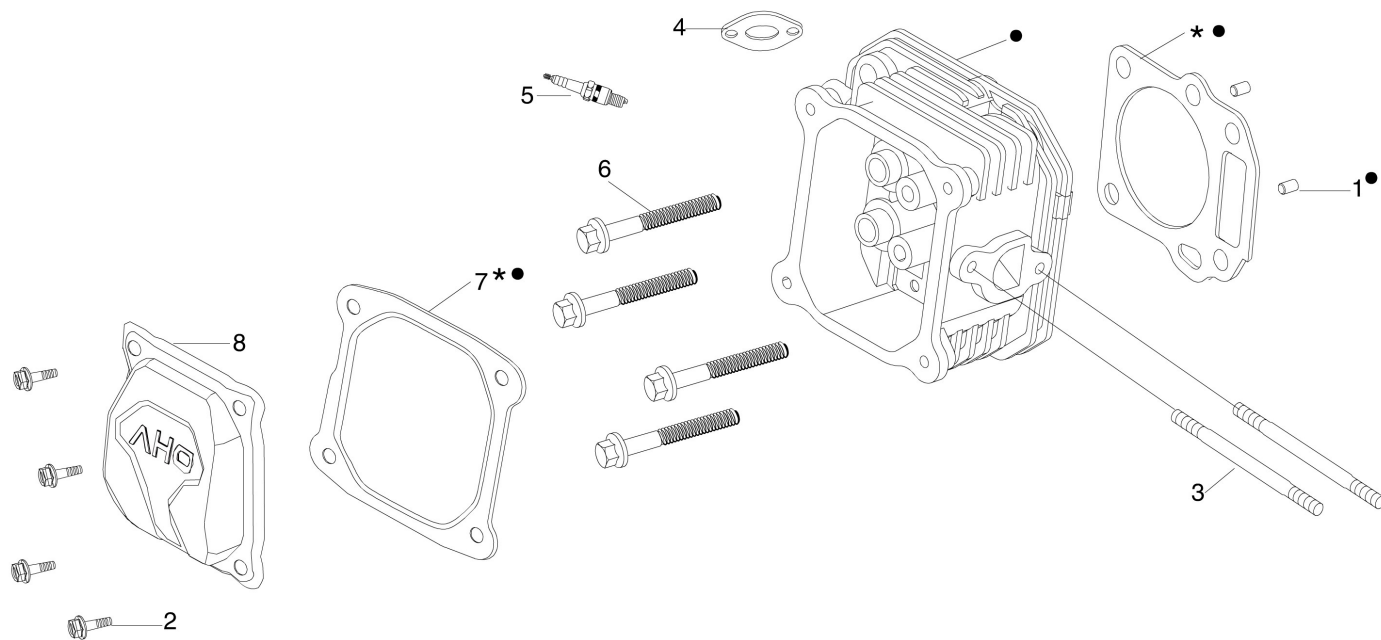

10●
9*

изображение Top cover

Ref.Nu	Qty	Part number	Description	Validity from	Validity till	Notes	Bulletin
1	2	L66150654	Pin				
2	4	L66150393	Screw				
3	2	L66150822	Stud				
4	1	L66150800	Gasket				
5	1	3055122R	Spark plug				
6	4	L66150818	Bolt				
7	1	L66151496	Gasket				
8	1	L66151497	Cover				
9	1	L66151500	Gasket set				
10	1	L66151501	Compl. top cover				