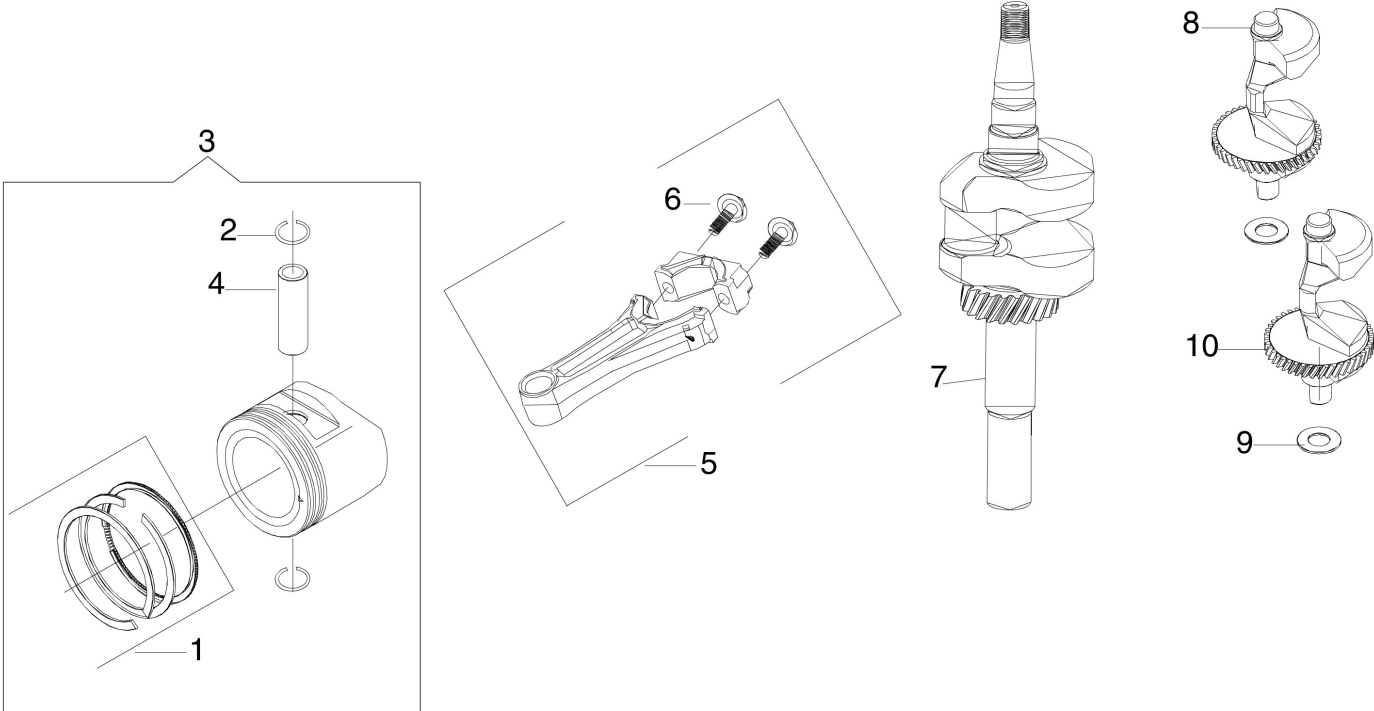

изображение Crankshaft and piston

Ref.Nu	Qty	Part number	Description	Validity from	Validity till	Notes	Bulletin
1	1	L66150755	Piston ring set				
2	2	L66150669	Ring				
3	1	L66151502	Piston assy				
4	1	L66150693	Piston pin				
5	1	L66150758	Connecting rod cpl.				
6	2	L66150759	Bolt				
7	1	L66150760	Crankshaft				
8	1	L66150963	Compensator				
9	2	L66150825	Washer				
10	1	L66150964	Compensator