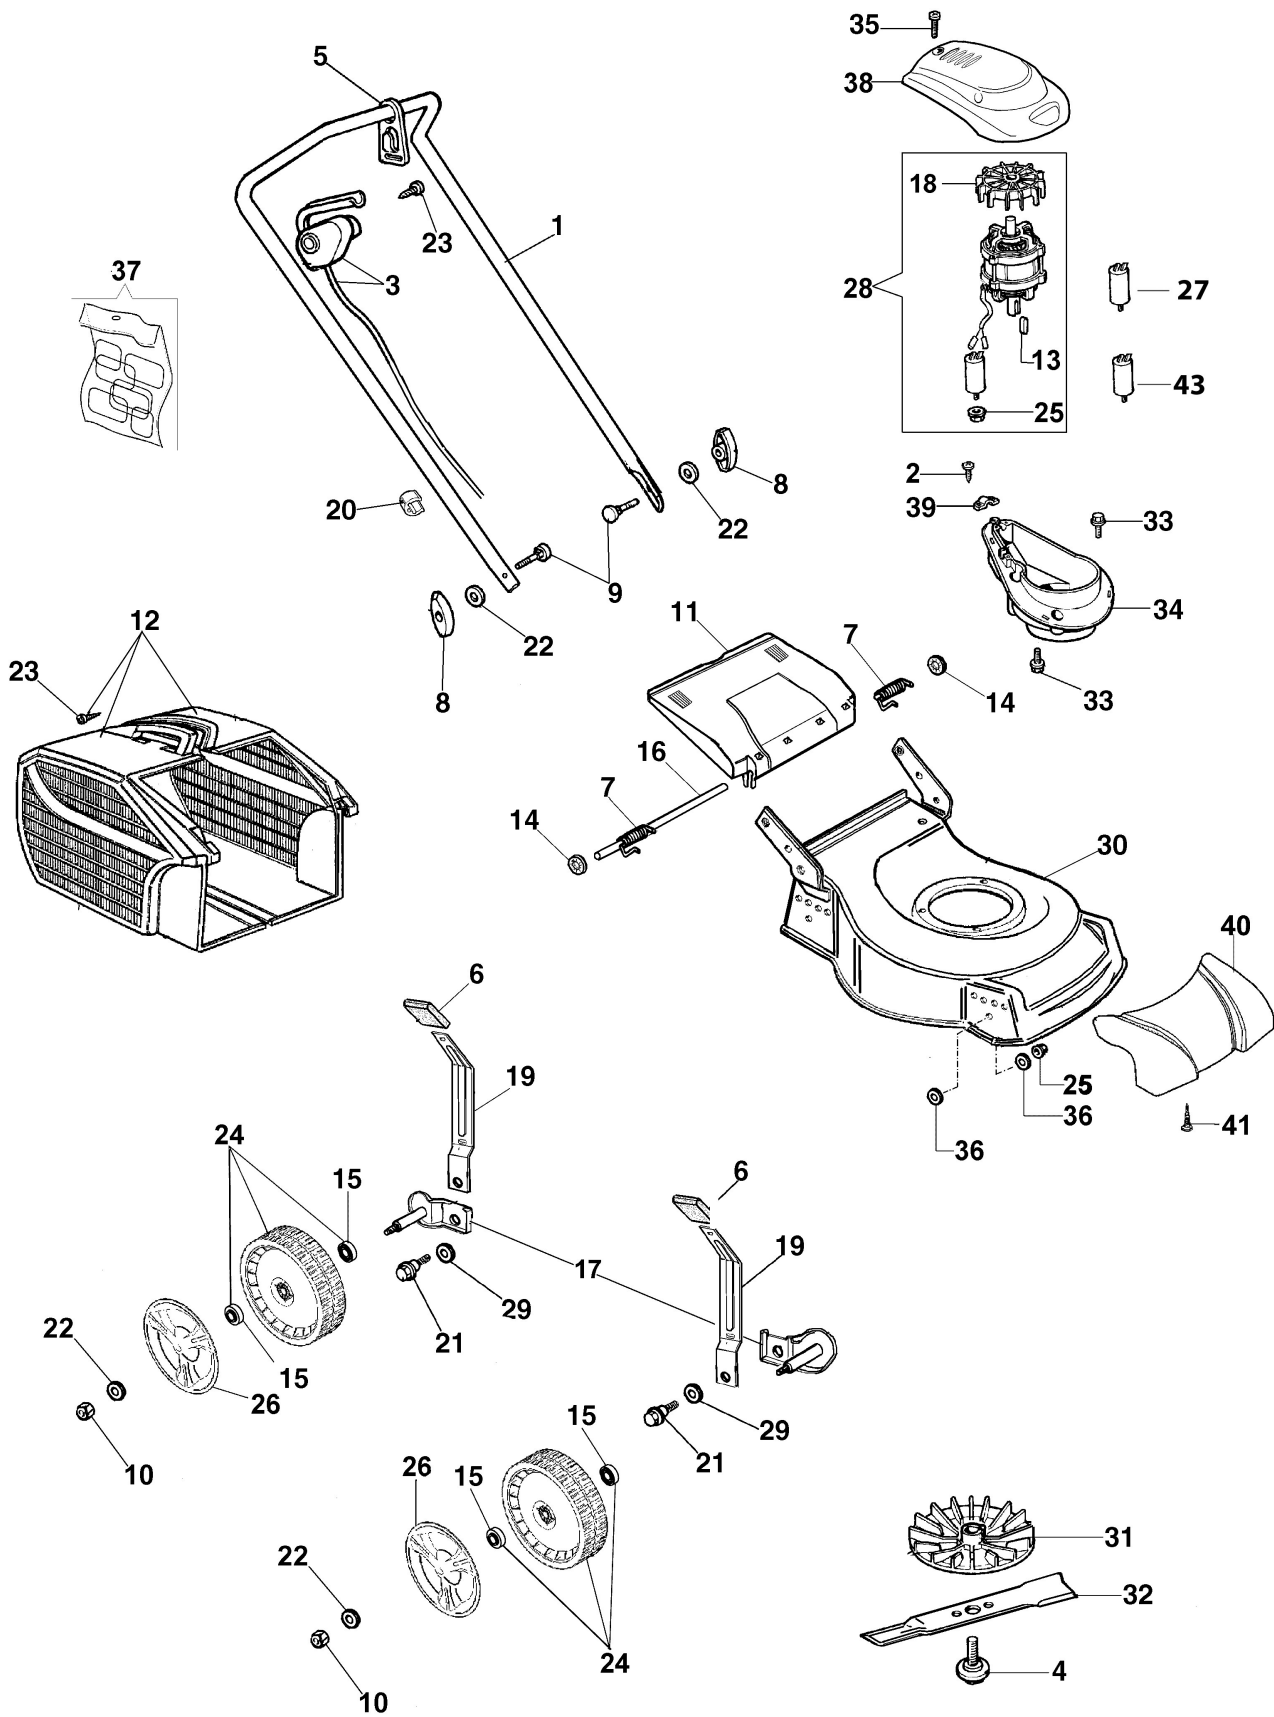

LR 44 PE COMFORT PLUS (2018) Lawnmower

Документы

[Complete illustrated parts list](#)

изображение Complete illustrated parts list

Ref.Nu	Qty	Part number	Description	Validity from	Validity till	Notes	Bulletin
1	1	66130085R	Handlebar				
2	2	3960017AR	Screw				
3	1	66050187R	Switch				
4	1	66020010BR	Screw				
5	1	3044027R	Clamp				
6	4	66070971R	Handle				
7	1	66110610	Kit spring				
8	2	66070944R	Tightening handle				
9	2	3910015R	Screw				
10	4	3914010R	Nut				
11	1	66110632R	Shutter				
12	1	66112001R	Complete grassbag				
13	1	66020024R	Key				
14	2	3045034R	Retainer washer				
15	8	66030081R	Bearing				
16	1	66110026R	Deflector axle				
17	2	66070301A	Support set				
18	1	66120022R	Fan				
19	4	66070031R	Lever				
20	1	66060231R	Band				
21	4	66070030AR	Pin				
22	6	3916008R	Washer				
23	5	3960013R	Screw				
24	4	66070724R	Complete wheel				
25	7	3914012R	Nut				
26	4	66070849R	Wheel cover				
27	1	66120051R	Condenser			16MF 450V 5	
28	1	66130092R	Electric motor				
29	4	3027001R	Washer				
30	1	66100271R	Deck				
31	1	66020025AR	Fan				
32	1	66120026R	Blade				
33	7	3933034AR	Screw				
34	1	66020005AR	Engine support				
35	3	3960016R	Screw				
36	8	66030012R	Washer				
37	1	66100252	Labels kit				
38	1	66120011	Guard				
39	1	012000033R	Plate				
40	1	66070941R	Guard				
41	2	3960137R	Screw				
43	1	66130091R	Condenser			20MF 450V 5	