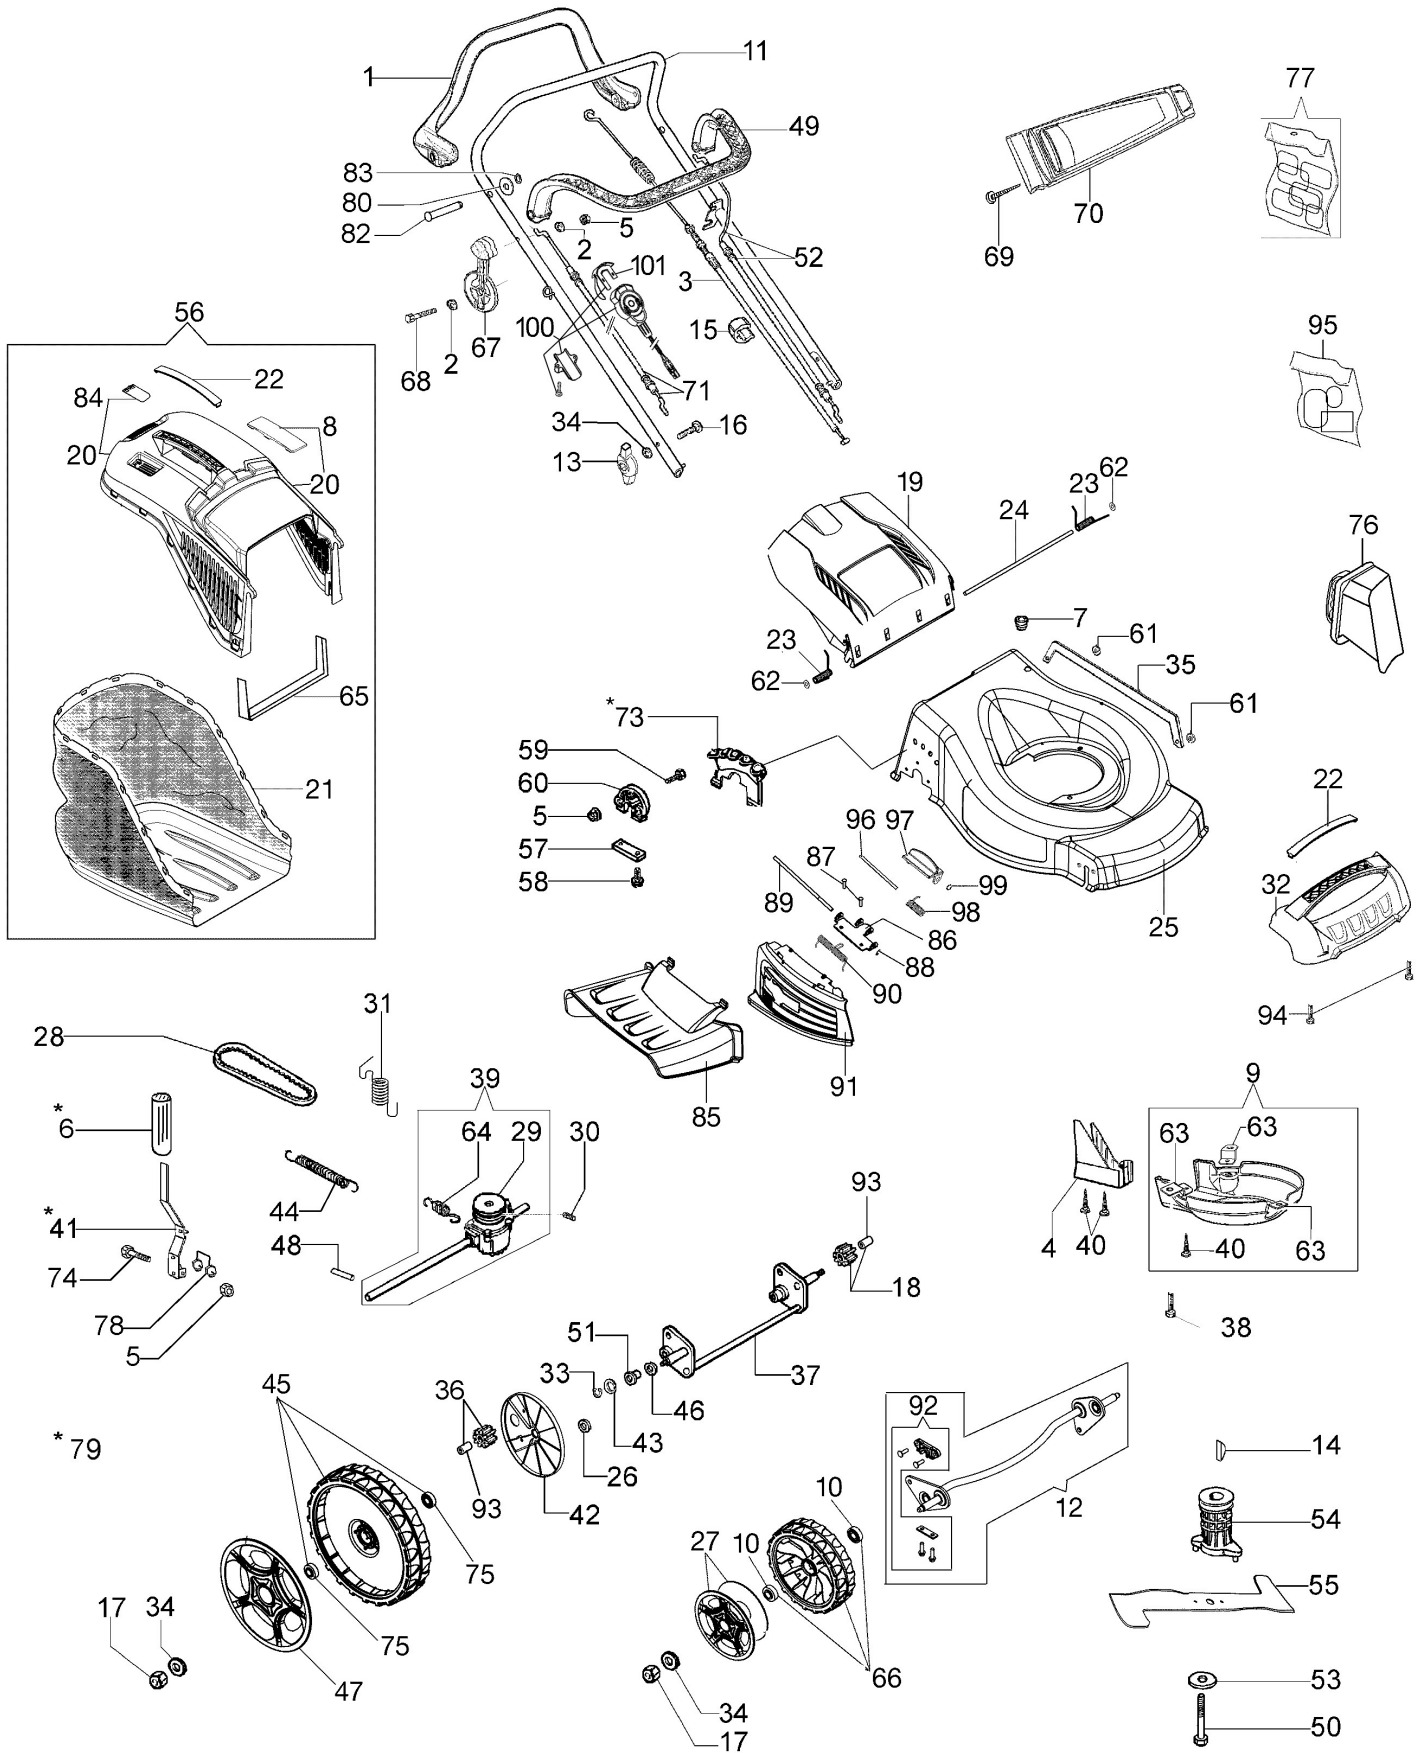

[Carburetor](#)

[Air filter](#)

[Control lever](#)

[Muffler](#)

[Tank](#)

[Start motor assy](#)

изображение Illustrated parts list

Ref.Nu	Qty	Part number	Description	Validity from	Validity till	Notes	Bulletin
1	1	66060398BR	Traction lever				
2	2	3918009R	Washer				
3	1	66060058CR	Traction cable				
4	1	66071090	Guard				
5	7	3914006R	Nut				
6	1	66070924R	Handle				
7	1	66030038	Grommet				
8	1	66070466R	Lock				
9	1	66070233A	Guard kit				
10	4	3035023R	Bearing				
11	1	66060421BR	Handlebar				
12	1	66070749	Axle kit				
13	2	66070944R	Tightening handle				
14	1	8202126R	Key				
15	3	66060231R	Band				
16	2	3910015R	Screw				
17	4	3914012R	Nut				
18	1	66070437R	Left sprocket				
19	1	66110753R	Shutter			Rosso; Red	
20	1	66072047R	Frame				
21	1	66070876R	Grassbag				
22	2	66070522R	Cover				
23	1	66110609A	Kit spring				
24	1	66110026R	Deflector axle				
25	1	66070537AR	Deck				
26	2	3916015R	Washer				
27	2	66070885R	Wheel cover				
28	1	3047027R	Belt				
29	1	66071084R	Pulley				
30	1	3022020R	Plug				
31	1	66070035BR	Spring				
32	1	66070488R	Guard				
33	4	3024012R	Snap ring				
34	7	3916008R	Washer				
35	1	66070229	Rod				
36	1	66070436R	Right sprocket				
37	1	66070287AR	Rear axle				
38	3	3806076R	Screw				
39	1	66070017ER	Transmission				
40	5	011200035R	Screw				
41	1	66070286CR	Lever				
42	2	66070756	Wheel cover				
43	1	66030044	Spacer				
44	1	66070036R	Spring				