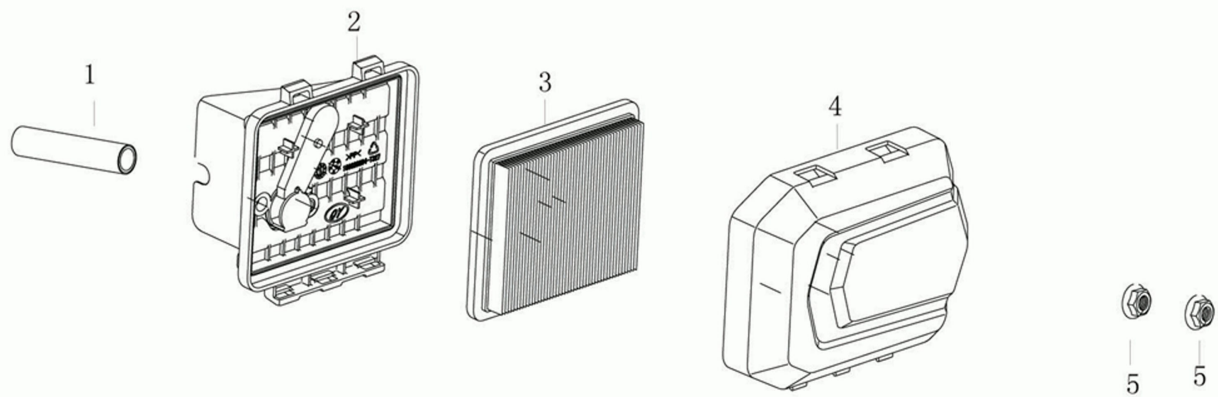

изображение Air filter

Ref.Nu	Qty	Part number	Description	Validity from	Validity till	Notes	Bulletin
1	1	L66151555	Tube				
2	1	L66151556	Filter support				
3	1	L66150715	Air filter				
4	1	L66151557	Filter cover				
5	2	004400959R	Nut