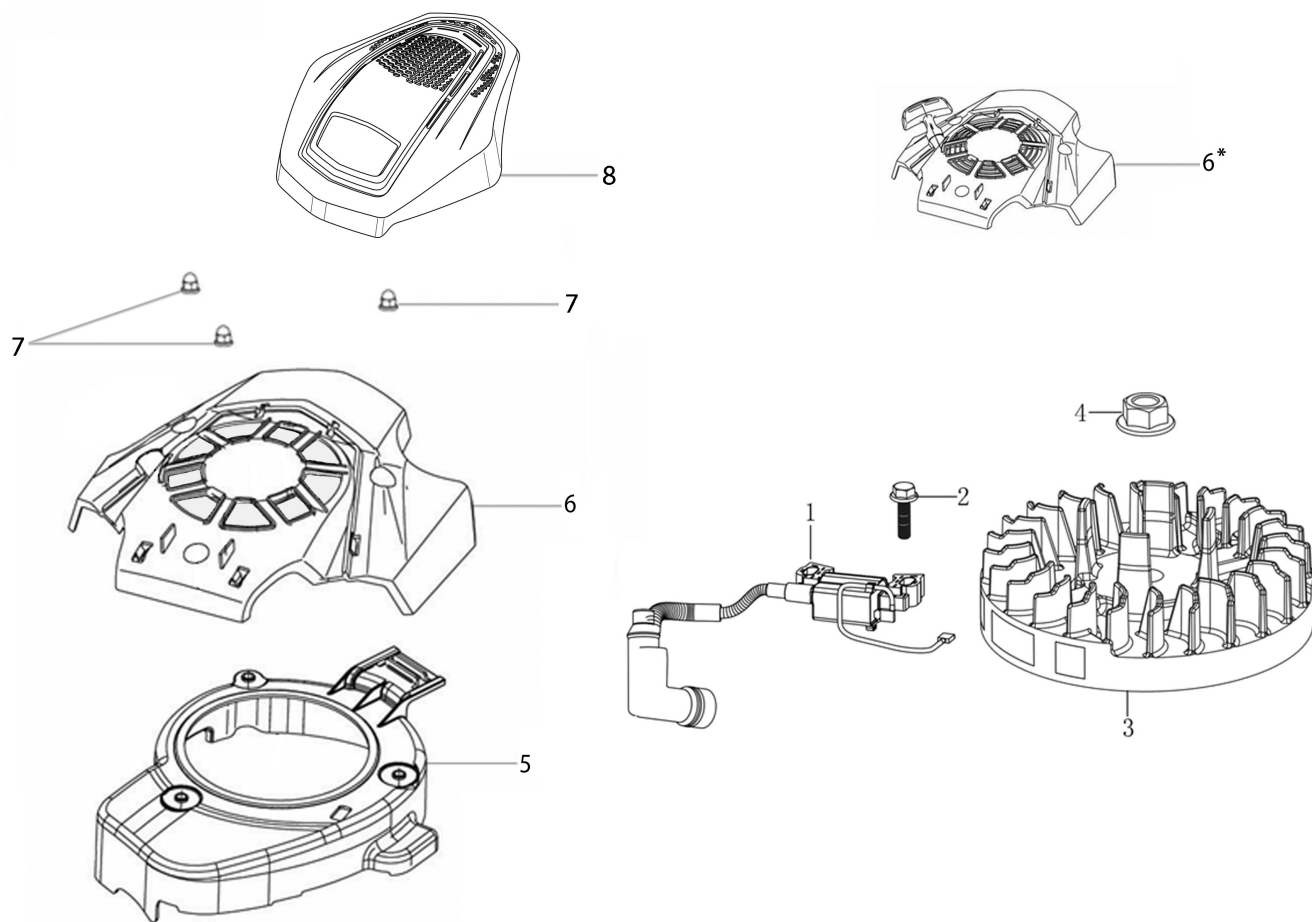

2° serie / 2nd series

1° serie / 1st series

изображение Shaft + piston

Ref.Nu	Qty	Part number	Description	Validity from	Validity till	Notes	Bulletin
1	1	L66151541	Piston ring set				BT5-88-05/23
2	1	L66151571	Piston assy				BT5-88-05/23
3	1	L66150342	Piston pin				
4	2	L66150372	Retainer washer				
5	1	L66151576	Connecting rod				
6	1	L66151577	Crankshaft				
7	1	L66151544	Slide				
8	1	L66152078	Piston ring set			Da utilizzare con pistoni /	BT5-88-05/23
9	1	L66152080	Piston assy			-----, -----	BT5-88-05/23

изображение Reed valve kit

Ref.Nu	Qty	Part number	Description	Validity from	Validity till	Notes	Bulletin
1	2	L66151545	Compensator				
2	1	L66151546	Plate				
3	2	L66150402	Equalizer rod				
4	2	L66151547	Slide				
5	1	L66151548	Camshaft assy				
6	2	L66150398	Spring holder				
7	2	L66150522	Valves spring				
8	2	L66150367	Seal				
9	1	L66150400	Intake valve				
10	1	L66151572	Reed valve kit				