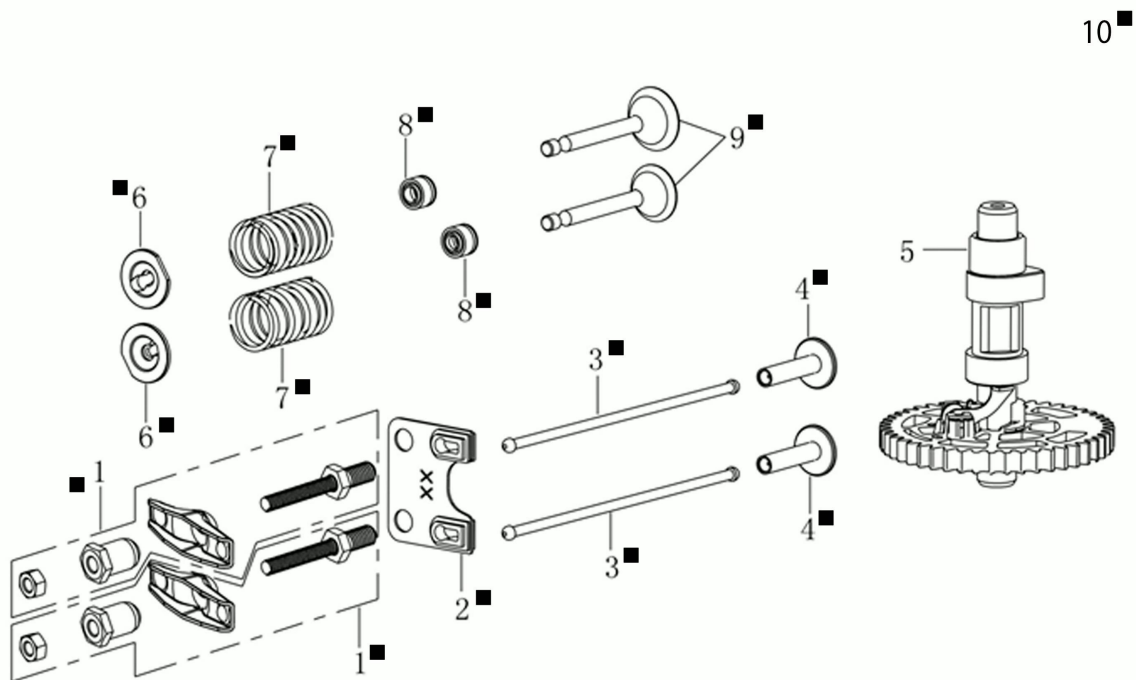

11*

изображение Crankcase cover

Ref.Nu	Qty	Part number	Description	Validity from	Validity till	Notes	Bulletin
1	9	L66150817	Bolt				
2	1	L66151537	Couvercle subassment				
3	1	L66150462	Oil seal				
4	1	L66151538	Arbre régulateur				
5	1	L66150035	Rondelle				
6	1	L66150419	Joint				
7	1	L66150353	Goupille				
8	2	L66151539	Pivot				
9	1	L66151540	Regulateur				
10	1	L66150729	Screw				
11	1	L66151570	Gasket set				

2° serie / 2nd series

1° serie / 1st series

изображение Shaft + piston

Ref.Nu	Qty	Part number	Description	Validity from	Validity till	Notes	Bulletin
1	1	L66151541	Piston ring set				BT5-88-05/23
2	1	L66151571	Piston assy				BT5-88-05/23
3	1	L66150342	Piston pin				
4	2	L66150372	Retainer washer				
5	1	L66151576	Connecting rod				
6	1	L66151577	Crankshaft				
7	1	L66151544	Slide				
8	1	L66152078	Piston ring set			Da utilizzare con pistoni /	BT5-88-05/23
9	1	L66152080	Piston assy			-----, -----	BT5-88-05/23