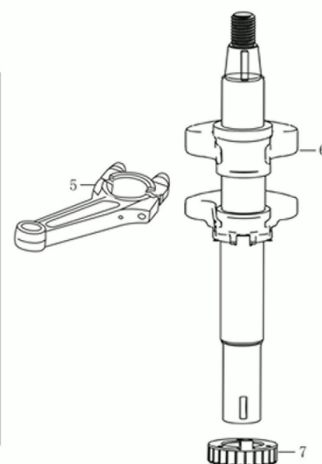

9*

изображение Crankcase

Ref.Nu	Qty	Part number	Description	Validity from	Validity till	Notes	Bulletin
1	4	L66150393	Screw				
2	1	L66151522	Cover				
3	1	L66151523	Gasket				
4	1	3055123R	Spark plug				
5	1	L66151524	Crankcase				
6	1	L66150409	Seal ring				
7	3	L66150464	Screw				
8	1	L66151525	Cap				
9	1	L66151570	Gasket set				
10	1	L66150410	Reed valve				
11	1	L66151526	Screw				
12	1	L66151527	Stud				
13	2	L66151528	Stud				
15	1	L66151975	Brake				
16	1	L66151531	Spring				
17	2	L66151532	Stud				
18	1	L66150453	Screw				
19	1	L66151533	Oil cap assy				
20	2	L66151534	Stud				
23	1	L66150456	Screw				

11*

изображение Crankcase cover

Ref.Nu	Qty	Part number	Description	Validity from	Validity till	Notes	Bulletin
1	9	L66150817	Bolt				
2	1	L66151537	Couvercle subassment				
3	1	L66150462	Oil seal				
4	1	L66151538	Arbre régulateur				
5	1	L66150035	Rondelle				
6	1	L66150419	Joint				
7	1	L66150353	Goupille				
8	2	L66151539	Pivot				
9	1	L66151540	Regulateur				
10	1	L66150729	Screw				
11	1	L66151570	Gasket set				

2° serie / 2nd series

1° serie / 1st series

изображение Shaft + piston

Ref.Nu	Qty	Part number	Description	Validity from	Validity till	Notes	Bulletin
1	1	L66151541	Piston ring set				BT5-88-05/23
2	1	L66151571	Piston assy				BT5-88-05/23
3	1	L66150342	Piston pin				
4	2	L66150372	Retainer washer				
5	1	L66151576	Connecting rod				
6	1	L66151577	Crankshaft				
7	1	L66151544	Slide				
8	1	L66152078	Piston ring set			Da utilizzare con pistoni /	BT5-88-05/23
9	1	L66152080	Piston assy			-----, -----	BT5-88-05/23