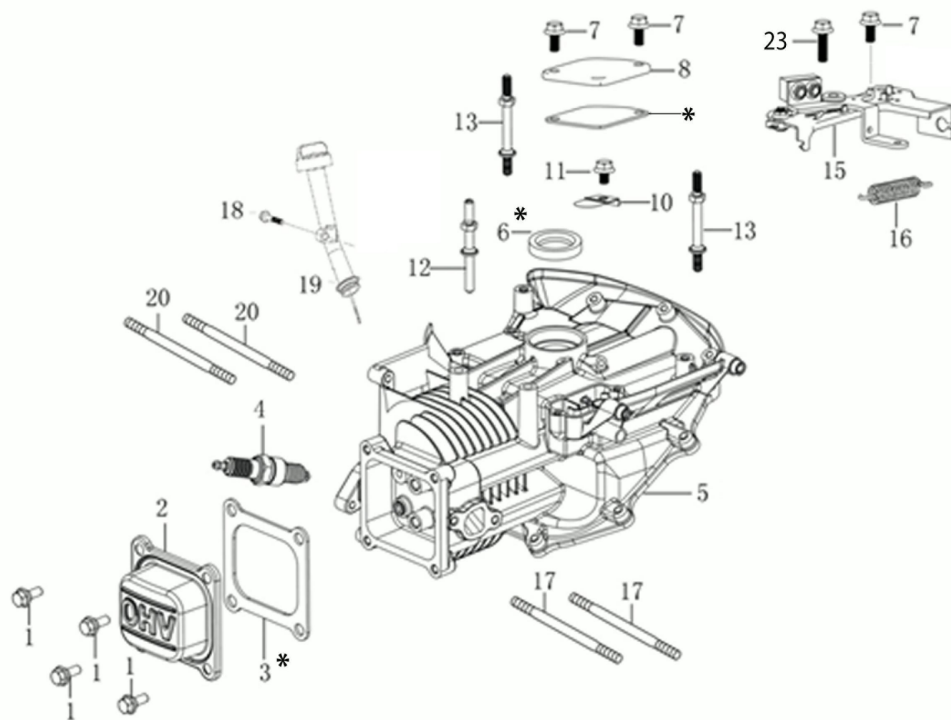

9*

изображение Crankcase

Ref.Nu	Qty	Part number	Description	Validity from	Validity till	Notes	Bulletin
1	4	L66150393	Screw				
2	1	L66151522	Cover				
3	1	L66151523	Gasket				
4	1	3055123R	Spark plug				
5	1	L66151524	Crankcase				
6	1	L66150409	Seal ring				
7	3	L66150464	Screw				
8	1	L66151525	Cap				
9	1	L66151570	Gasket set				
10	1	L66150410	Reed valve				
11	1	L66151526	Screw				
12	1	L66151527	Stud				
13	2	L66151528	Stud				
15	1	L66151975	Brake				
16	1	L66151531	Spring				
17	2	L66151532	Stud				
18	1	L66150453	Screw				
19	1	L66151533	Oil cap assy				
20	2	L66151534	Stud				
23	1	L66150456	Screw