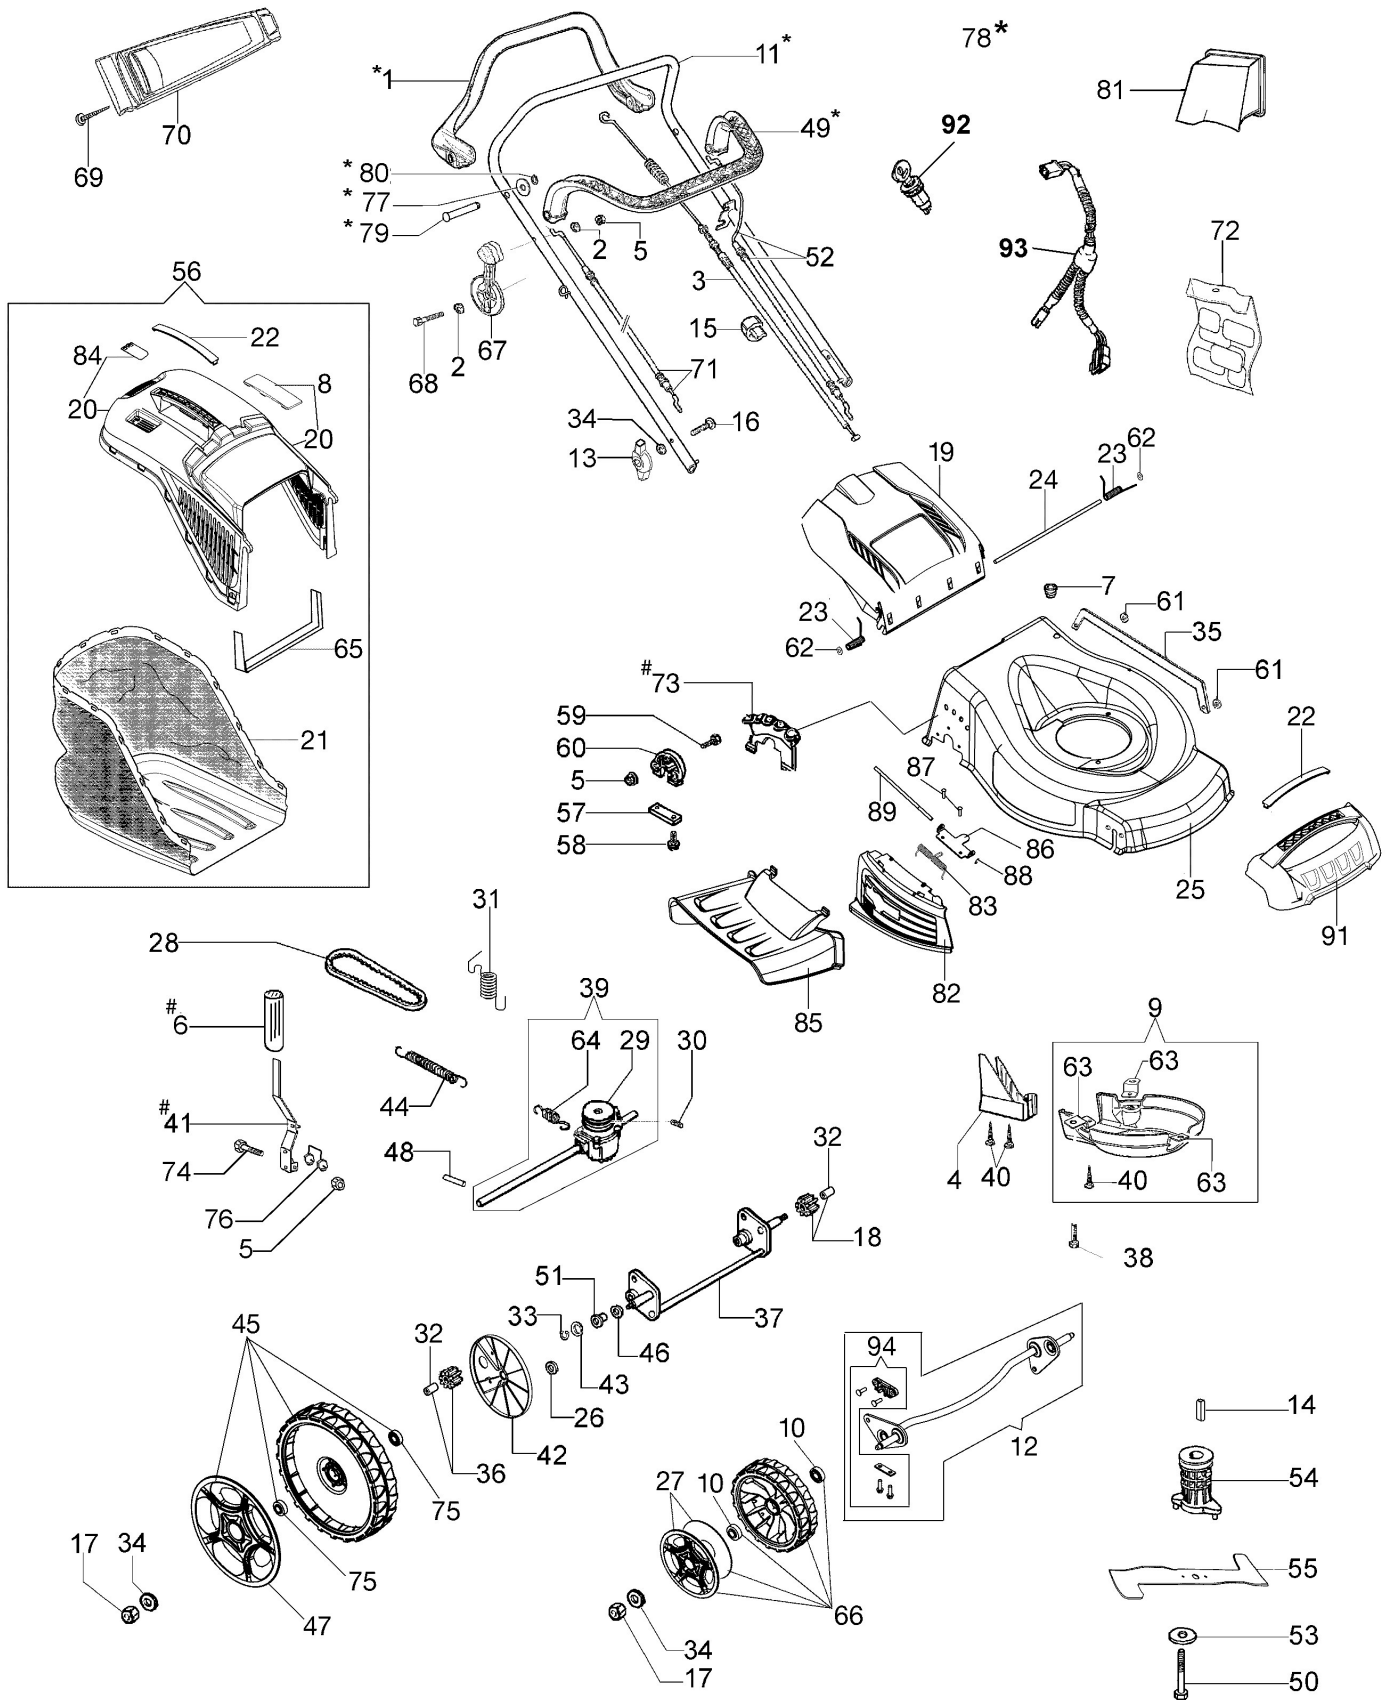

LR 53 TBXE ALLROAD PLUS 4 Lawnmower

Документы

[Complete illustrated parts list](#)

изображение Complete illustrated parts list

Ref.Nu	Qty	Part number	Description	Validity from	Validity till	Notes	Bulletin
1	1	66060398BR	Traction lever				
2	2	3918009R	Washer				
3	1	66060058CR	Traction cable				
4	1	66071090	Guard				
5	7	3914006R	Nut				
6	1	66070954R	Handle				
7	1	66030038	Grommet				
8	1	66070466R	Lock				
9	1	66070233A	Guard kit				
10	4	3035023R	Bearing				
11	1	66060421BR	Handlebar				
12	1	66070749	Axle kit				
13	2	66070317R	Tightening handle				
14	1	8202126R	Key				
15	2	66060231R	Band				
16	2	3910015R	Screw				
17	4	3914012R	Nut				
18	1	66070437R	Left sprocket				
19	1	66110753R	Shutter				
20	1	66072047R	Frame				
21	1	66070455R	Grassbag				
22	2	66070522R	Cover				
23	1	66110609A	Kit spring				
24	1	66110026R	Deflector axle				
25	1	66070537AR	Deck				
26	2	3916015R	Washer				
27	2	66070727R	Wheel cover				
28	1	3047027R	Belt				
29	1	66071084R	Pulley				
30	1	3022020R	Plug				
31	1	66070035BR	Spring				
32	2	66070435R	Bushing				
33	4	3024012R	Snap ring				
34	7	3916008R	Washer				
35	1	66070229	Rod				
36	1	66070436R	Right sprocket				
37	1	66070287AR	Rear axle				
38	3	3806076R	Screw				
39	1	66070017ER	Transmission				
40	5	011200035R	Screw				
41	1	66070286CR	Lever				
42	2	66070756	Wheel cover				
43	1	66030044	Spacer				
44	1	66070036R	Spring				