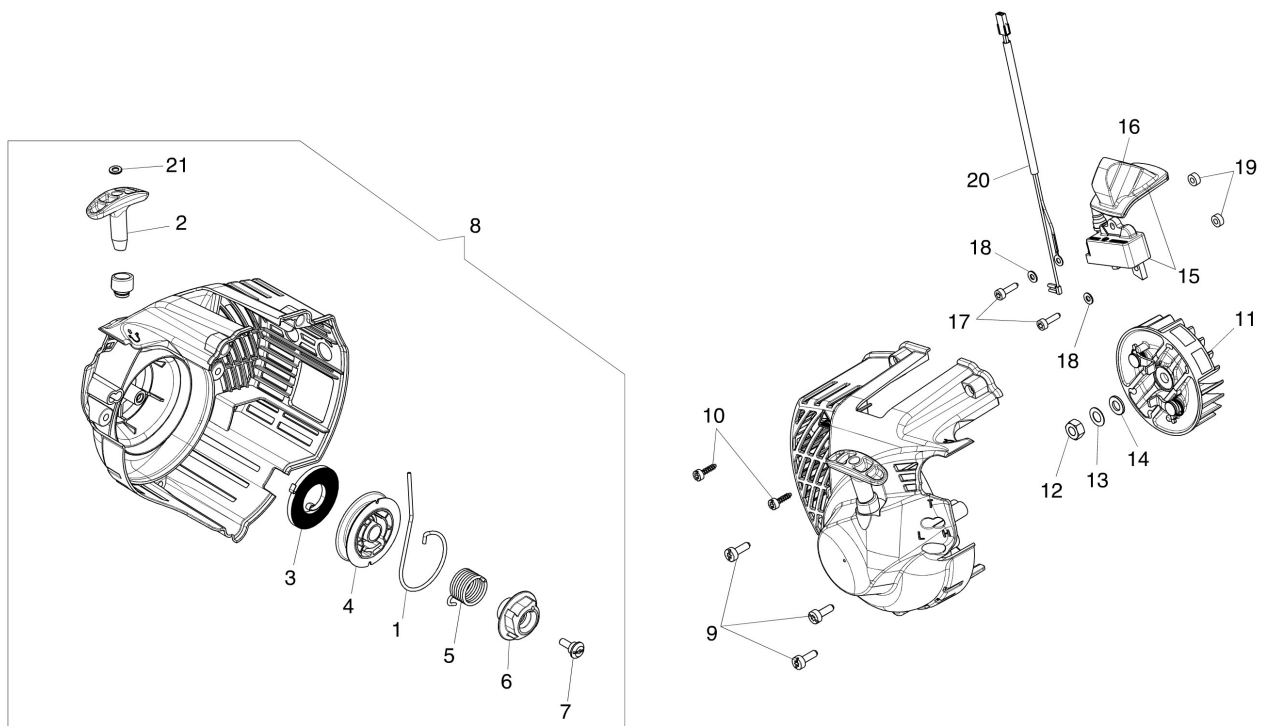

*
21

изображение Engine

Ref.Nu	Qty	Part number	Description	Validity from	Validity till	Notes	Bulletin
1	1	56600004R	Piston assy				
2	2	3891035R	Screw				
3	1	56600097BR	Complete muffler				
4	1	56600035AR	Deflector				
5	1	61370634R	Gasket				
6	1	3055120R	Spark plug				
7	4	3891048R	Screw				
8	2	58070166BR	Ring				
9	1	58070019R	Piston pin				
10	1	3037002R	Thrust bearing				
11	2	61290045R	Piston ring				
12	1	56600173	Complete cylinder				
13	1	56600007BR	Motor housing				
14	2	50272004R	Seal ring				
15	2	3034009R	Bearing				
16	1	56600160R	Crankshaft				
17	1	56600174R	Short block				
21	1	56600175	Gasket set				

изображение Starter assy

Ref.Nu	Qty	Part number	Description	Validity from	Validity till	Notes	Bulletin
1	1	61370574R	Starter rope				
2	1	093500397R	Starter handle				
3	1	61070036R	Spring				
4	1	56600156R	Starter pulley				
5	1	58090019R	Spring				
6	1	58090018R	Sprocket				
7	1	61350342R	Screw				
8	1	56600078DR	Engine cover				
9	3	3891035R	Screw				
10	2	3893016AR	Screw				
11	1	56600015R	Flywheel assy				
12	1	3833080R	Washer				
13	1	3916009R	Washer				
14	1	004000142R	Nut				
15	1	2501018BR	Ignition coil				
16	1	56600111BR	Spark plug cap				
17	2	3891015R	Screw				
18	2	3916004R	Washer				
19	2	61170014AR	Spacer				
20	1	56600091R	Cable				
21	1	3916004R	Washer				