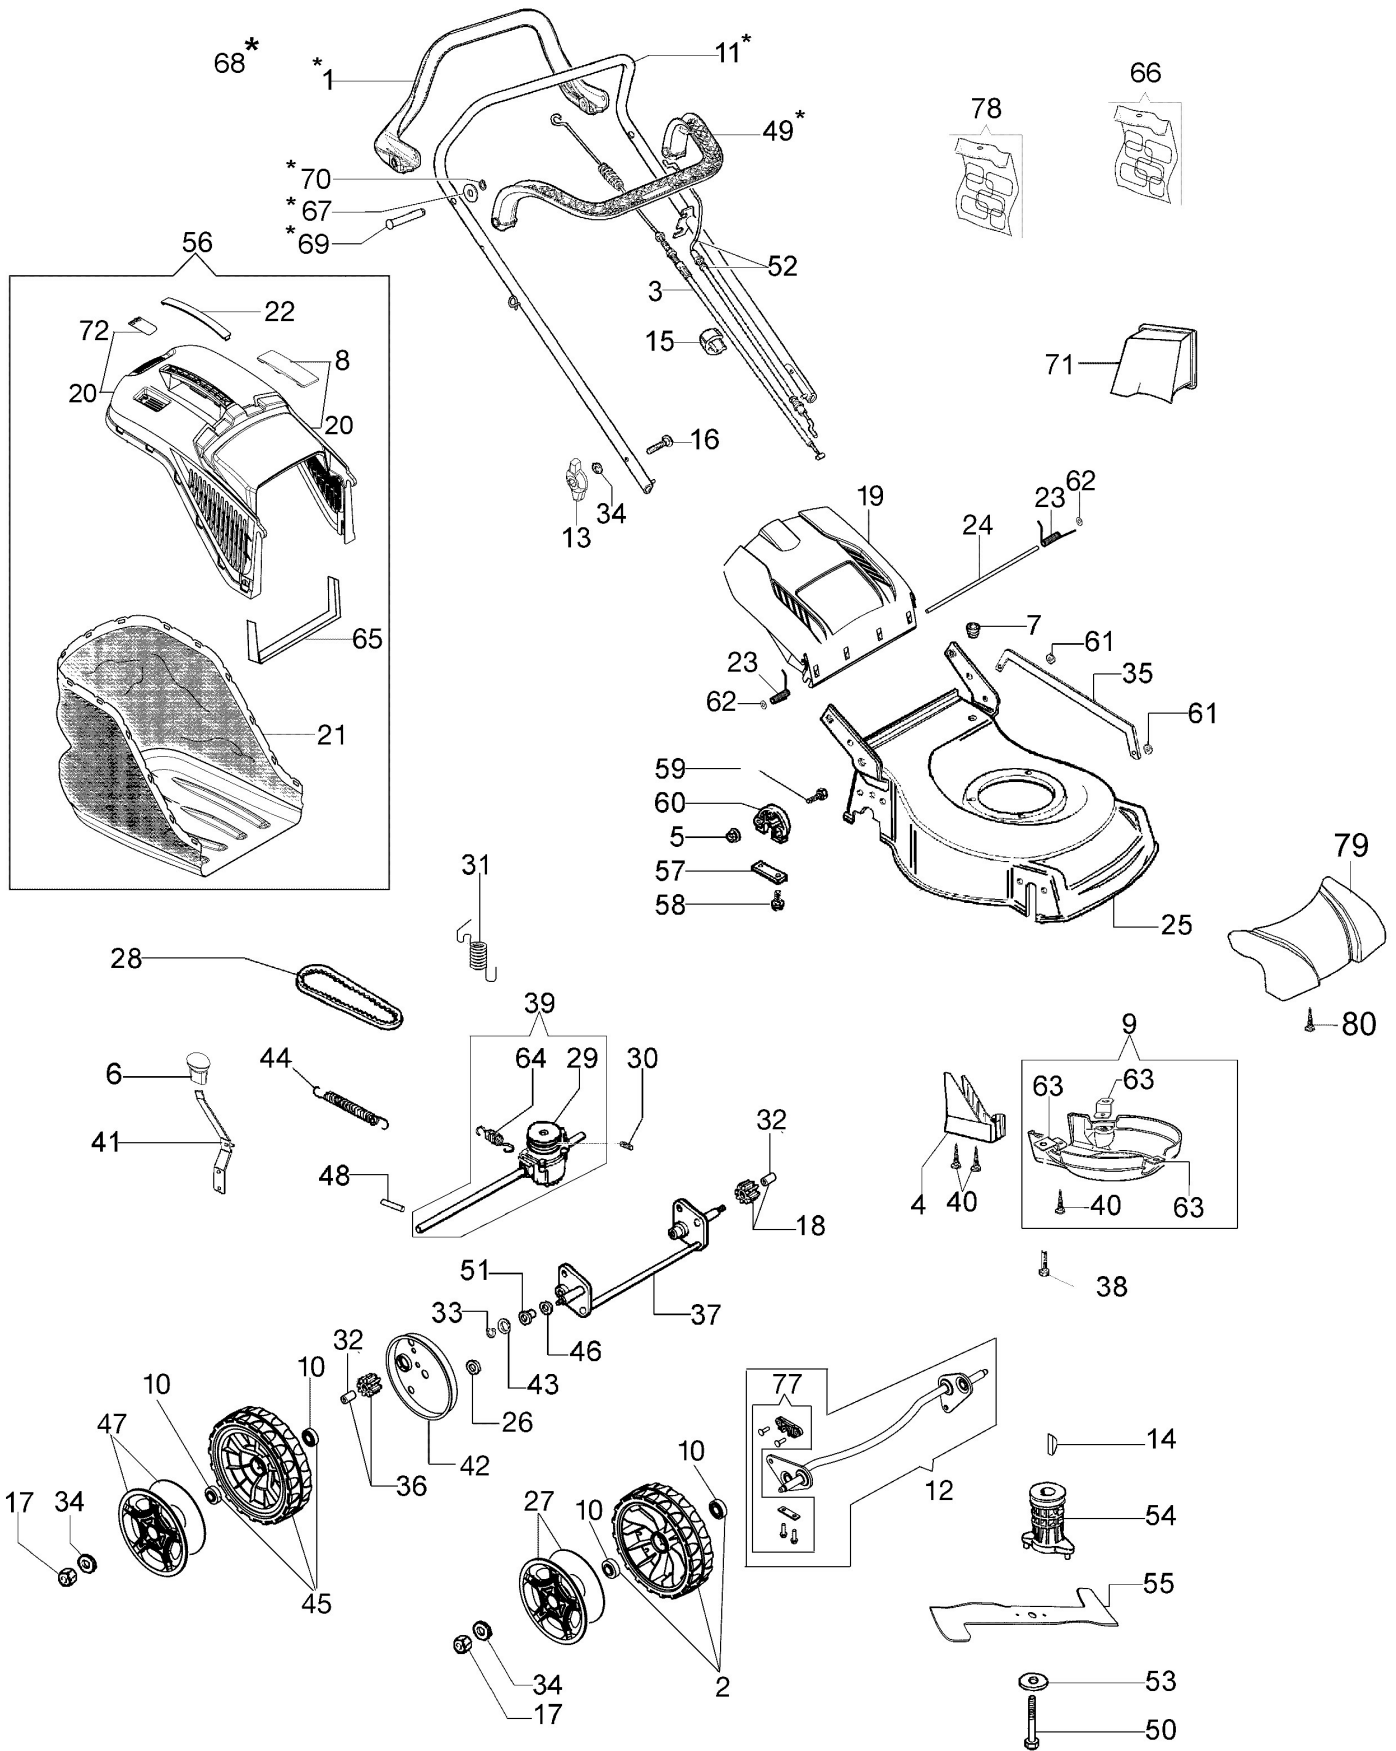

[Carburetor](#)

[Air filter](#)

[Control lever](#)

[Muffler](#)

[Tank](#)

изображение Complete illustrated parts list

Ref.Nu	Qty	Part number	Description	Validity from	Validity till	Notes	Bulletin
1	1	66060398BR	Traction lever				
2	2	66070724R	Complete wheel				
3	1	66071044R	Traction cable				
4	1	66100288	Guard				
5	1	3914006R	Nut				
6	1	66110684	Handle				
7	1	66030038	Grommet				
8	1	66070466R	Lock				
9	1	66070233A	Guard kit				
10	8	66030081R	Bearing				
11	1	66060421BR	Handlebar				
12	1	66070748	Axle kit				
13	2	66070944R	Tightening handle				
14	1	8202126R	Key				
15	1	66060231R	Band				
16	2	3910015R	Screw				
17	4	3914012R	Nut				
18	1	66070437R	Left sprocket				
19	1	66110753R	Shutter				
20	1	66072047R	Frame				
21	1	66070876R	Grassbag				
22	1	66070522R	Cover				
23	1	66110609A	Kit spring				
24	1	66110026R	Deflector axle				
25	1	66100273R	Deck				
26	2	3916015R	Washer				
27	2	66070849R	Wheel cover				
28	1	3047038R	Belt				
29	1	66071084R	Pulley				
30	1	3022020R	Plug				
31	1	66070652R	Spring				
32	2	66070435R	Bushing				
33	1	3024012R	Snap ring				
34	7	3916008R	Washer				
35	2	66100035R	Rod				
36	1	66070436R	Right sprocket				
37	1	66070013C	Rear axle				
38	3	3806076R	Screw				
39	1	66070755B	Transmission				
40	2	011200035R	Screw				
41	1	66070018R	Lever				
42	2	66070060R	Wheel cover				
43	1	66030044	Spacer				
44	1	66070036R	Spring				