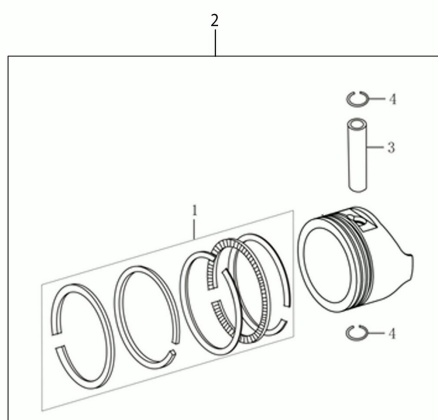

изображение Complete illustrated parts list

Ref.Nu	Qty	Part number	Description	Validity from	Validity till	Notes	Bulletin
45	2	66071063R	Complete wheel				
46	2	8202311R	Ring				
47	2	66070885R	Wheel cover				
48	1	66060010R	Roller				
49	1	66060316AR	Brake lever				
50	1	3906150R	Screw				
51	2	66060030R	Bushing				
52	1	66060108R	Engine break cable				
53	1	66060384R	Washer				
54	1	66030256R	Hub Ø22,2mm				
55	1	66100221R	Blade				
56	1	66070905	Grassbag kit				
57	2	66030039	Plate				
58	4	3960031R	Screw				
59	6	3801022R	Screw				
60	2	66110781R	Support				
61	2	3045035R	Retainer washer				
62	2	3045034R	Retainer washer				
63	3	66070228AR	Support				
64	1	66071065R	Spring				
65	1	66070133R	Support				
66	1	66100252	Labels kit				
67	2	3064037R	Washer				
68	1	66060425R	Handle kit				
69	2	66060381BR	Pin				
70	2	3024006R	Snap ring				
71	1	-	Not available for this product				
72	1	66070521R	Shutter				
77	1	66070744	Support set				
78	1	66110795	Labels kit			Motore; Engine	
79	1	66070941R	Guard				
80	2	3960137R	Screw				

11*

изображение Crankcase cover

Ref.Nu	Qty	Part number	Description	Validity from	Validity till	Notes	Bulletin
1	9	L66150817	Bolt				
2	1	L66151537	Couvercle subassment				
3	1	L66150462	Oil seal				
4	1	L66151538	Arbre régulateur				
5	1	L66150035	Rondelle				
6	1	L66150419	Joint				
7	1	L66150353	Goupille				
8	2	L66151539	Pivot				
9	1	L66151540	Regulateur				
10	1	L66150729	Screw				
11	1	L66151570	Gasket set				

2° serie / 2nd series

1° serie / 1st series

изображение Shaft + piston

Ref.Nu	Qty	Part number	Description	Validity from	Validity till	Notes	Bulletin
1	1	L66151541	Piston ring set				BT5-88-05/23
2	1	L66151571	Piston assy				BT5-88-05/23
3	1	L66150342	Piston pin				
4	2	L66150372	Retainer washer				
5	1	L66151542	Connecting rod				
6	1	L66151543	Crankshaft				
7	1	L66151544	Slide				
8	1	L66152078	Piston ring set			Da utilizzare con pistoni /	BT5-88-05/23
9	1	L66152080	Piston assy			-----, -----	BT5-88-05/23