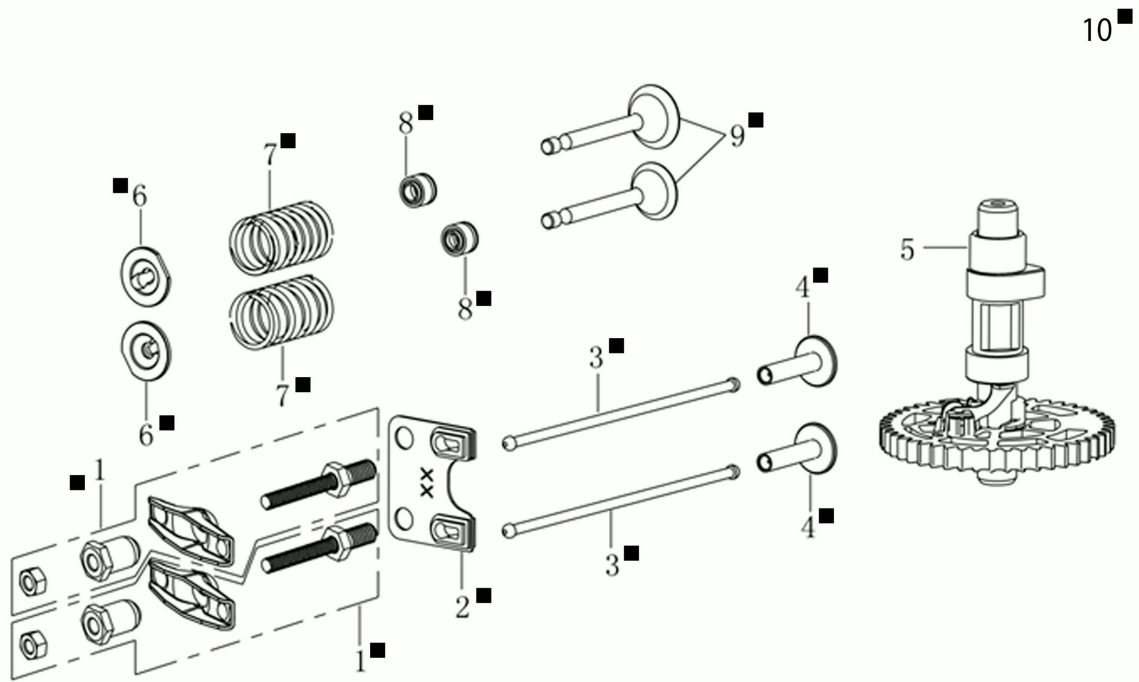

изображение Complete illustrated parts list

Ref.Nu	Qty	Part number	Description	Validity from	Validity till	Notes	Bulletin
45	2	66071063R	Complete wheel				
46	2	8202311R	Ring				
47	2	66070885R	Wheel cover				
48	1	66060010R	Roller				
49	1	66060316AR	Brake lever				
50	1	3906150R	Screw				
51	2	66060030R	Bushing				
52	1	66060108R	Engine break cable				
53	1	66060384R	Washer				
54	1	66030256R	Hub Ø22,2mm				
55	1	66100221R	Blade				
56	1	66070905	Grassbag kit				
57	2	66030039	Plate				
58	4	3960031R	Screw				
59	6	3801022R	Screw				
60	2	66110781R	Support				
61	2	3045035R	Retainer washer				
62	2	3045034R	Retainer washer				
63	3	66070228AR	Support				
64	1	66071065R	Spring				
65	1	66070133R	Support				
66	1	66100252	Labels kit				
67	2	3064037R	Washer				
68	1	66060425R	Handle kit				
69	2	66060381BR	Pin				
70	2	3024006R	Snap ring				
71	1	-	Not available for this product				
72	1	66070521R	Shutter				
77	1	66070744	Support set				
78	1	66110795	Labels kit			Motore; Engine	
79	1	66070941R	Guard				
80	2	3960137R	Screw				

11*

изображение Crankcase cover

Ref.Nu	Qty	Part number	Description	Validity from	Validity till	Notes	Bulletin
1	9	L66150817	Bolt				
2	1	L66151537	Couvercle subassment				
3	1	L66150462	Oil seal				
4	1	L66151538	Arbre régulateur				
5	1	L66150035	Rondelle				
6	1	L66150419	Joint				
7	1	L66150353	Goupille				
8	2	L66151539	Pivot				
9	1	L66151540	Regulateur				
10	1	L66150729	Screw				
11	1	L66151570	Gasket set				

2° serie / 2nd series

1° serie / 1st series

изображение Shaft + piston

Ref.Nu	Qty	Part number	Description	Validity from	Validity till	Notes	Bulletin
1	1	L66151541	Piston ring set				BT5-88-05/23
2	1	L66151571	Piston assy				BT5-88-05/23
3	1	L66150342	Piston pin				
4	2	L66150372	Retainer washer				
5	1	L66151542	Connecting rod				
6	1	L66151543	Crankshaft				
7	1	L66151544	Slide				
8	1	L66152078	Piston ring set			Da utilizzare con pistoni /	BT5-88-05/23
9	1	L66152080	Piston assy			-----, -----	BT5-88-05/23