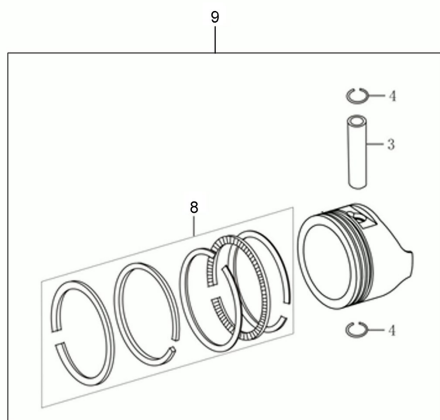

изображение Complete illustrated parts list

Ref.Nu	Qty	Part number	Description	Validity from	Validity till	Notes	Bulletin
45	2	66071063R	Complete wheel				
46	2	8202311R	Ring				
47	2	66070885R	Wheel cover				
48	1	66060010R	Roller				
49	1	66060316AR	Brake lever				
50	1	3906150R	Screw				
51	2	66060030R	Bushing				
52	1	66060108R	Engine break cable				
53	1	66060384R	Washer				
54	1	66030256R	Hub Ø22,2mm				
55	1	66100221R	Blade				
56	1	66070905	Grassbag kit				
57	2	66030039	Plate				
58	4	3960031R	Screw				
59	6	3801022R	Screw				
60	2	66110781R	Support				
61	2	3045035R	Retainer washer				
62	2	3045034R	Retainer washer				
63	3	66070228AR	Support				
64	1	66071065R	Spring				
65	1	66070133R	Support				
66	1	66100252	Labels kit				
67	2	3064037R	Washer				
68	1	66060425R	Handle kit				
69	2	66060381BR	Pin				
70	2	3024006R	Snap ring				
71	1	-	Not available for this product				
72	1	66070521R	Shutter				
77	1	66070744	Support set				
78	1	66110795	Labels kit			Motore; Engine	
79	1	66070941R	Guard				
80	2	3960137R	Screw				

11*

изображение Crankcase cover

Ref.Nu	Qty	Part number	Description	Validity from	Validity till	Notes	Bulletin
1	9	L66150817	Bolt				
2	1	L66151537	Couvercle subassment				
3	1	L66150462	Oil seal				
4	1	L66151538	Arbre régulateur				
5	1	L66150035	Rondelle				
6	1	L66150419	Joint				
7	1	L66150353	Goupille				
8	2	L66151539	Pivot				
9	1	L66151540	Regulateur				
10	1	L66150729	Screw				
11	1	L66151570	Gasket set				

2° serie / 2nd series

1° serie / 1st series

изображение Shaft + piston

Ref.Nu	Qty	Part number	Description	Validity from	Validity till	Notes	Bulletin
1	1	L66151541	Piston ring set				BT5-88-05/23
2	1	L66151571	Piston assy				BT5-88-05/23
3	1	L66150342	Piston pin				
4	2	L66150372	Retainer washer				
5	1	L66151542	Connecting rod				
6	1	L66151543	Crankshaft				
7	1	L66151544	Slide				
8	1	L66152078	Piston ring set			Da utilizzare con pistoni /	BT5-88-05/23
9	1	L66152080	Piston assy			-----, -----	BT5-88-05/23