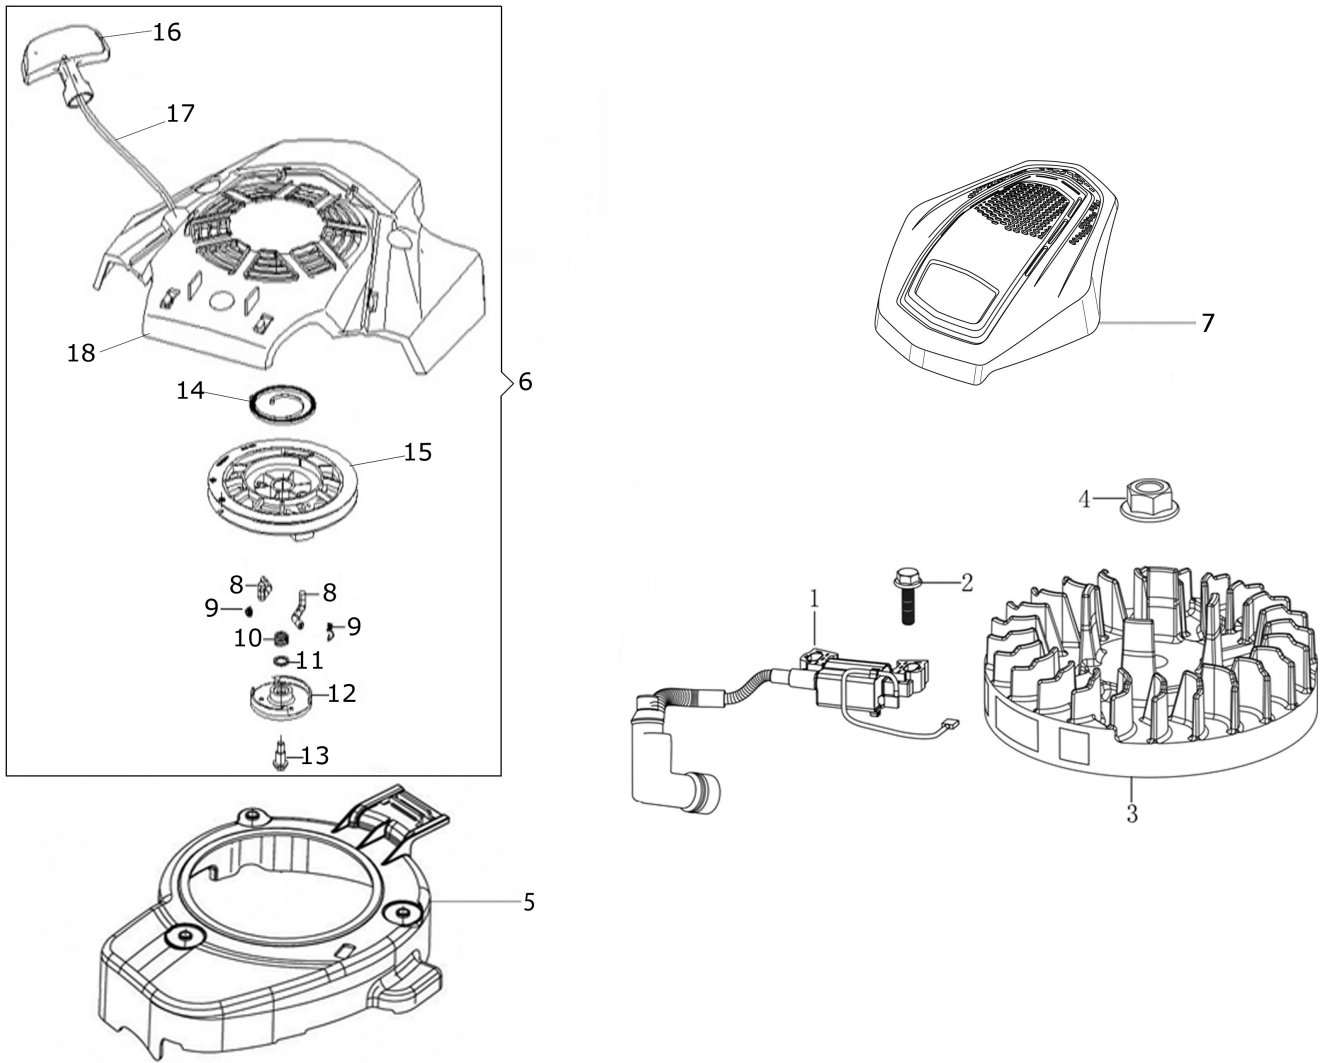

11*

изображение Crankcase cover

Ref.Nu	Qty	Part number	Description	Validity from	Validity till	Notes	Bulletin
1	9	L66150817	Bolt				
2	1	L66151537	Couvercle subassment				
3	1	L66150462	Oil seal				
4	1	L66151538	Arbre régulateur				
5	1	L66150035	Rondelle				
6	1	L66150419	Joint				
7	1	L66150353	Goupille				
8	2	L66151539	Pivot				
9	1	L66151540	Regulateur				
10	1	L66150729	Screw				
11	1	L66151570	Gasket set				

2° serie / 2nd series

1° serie / 1st series

изображение Shaft + piston

Ref.Nu	Qty	Part number	Description	Validity from	Validity till	Notes	Bulletin
1	1	L66151541	Piston ring set				BT5-88-05/23
2	1	L66151571	Piston assy				BT5-88-05/23
3	1	L66150342	Piston pin				
4	2	L66150372	Retainer washer				
5	1	L66151542	Connecting rod				
6	1	L66151543	Crankshaft				
7	1	L66151544	Slide				
8	1	L66152078	Piston ring set			Da utilizzare con pistoni /	BT5-88-05/23
9	1	L66152080	Piston assy			-----, -----	BT5-88-05/23

изображение Reed valve kit

Ref.Nu	Qty	Part number	Description	Validity from	Validity till	Notes	Bulletin
1	2	L66151545	Compensator				
2	1	L66151546	Plate				
3	2	L66150402	Equalizer rod				
4	2	L66151547	Slide				
5	1	L66151548	Camshaft assy				
6	2	L66150398	Spring holder				
7	2	L66150522	Valves spring				
8	2	L66150367	Seal				
9	1	L66150400	Intake valve				
10	1	L66151572	Reed valve kit				