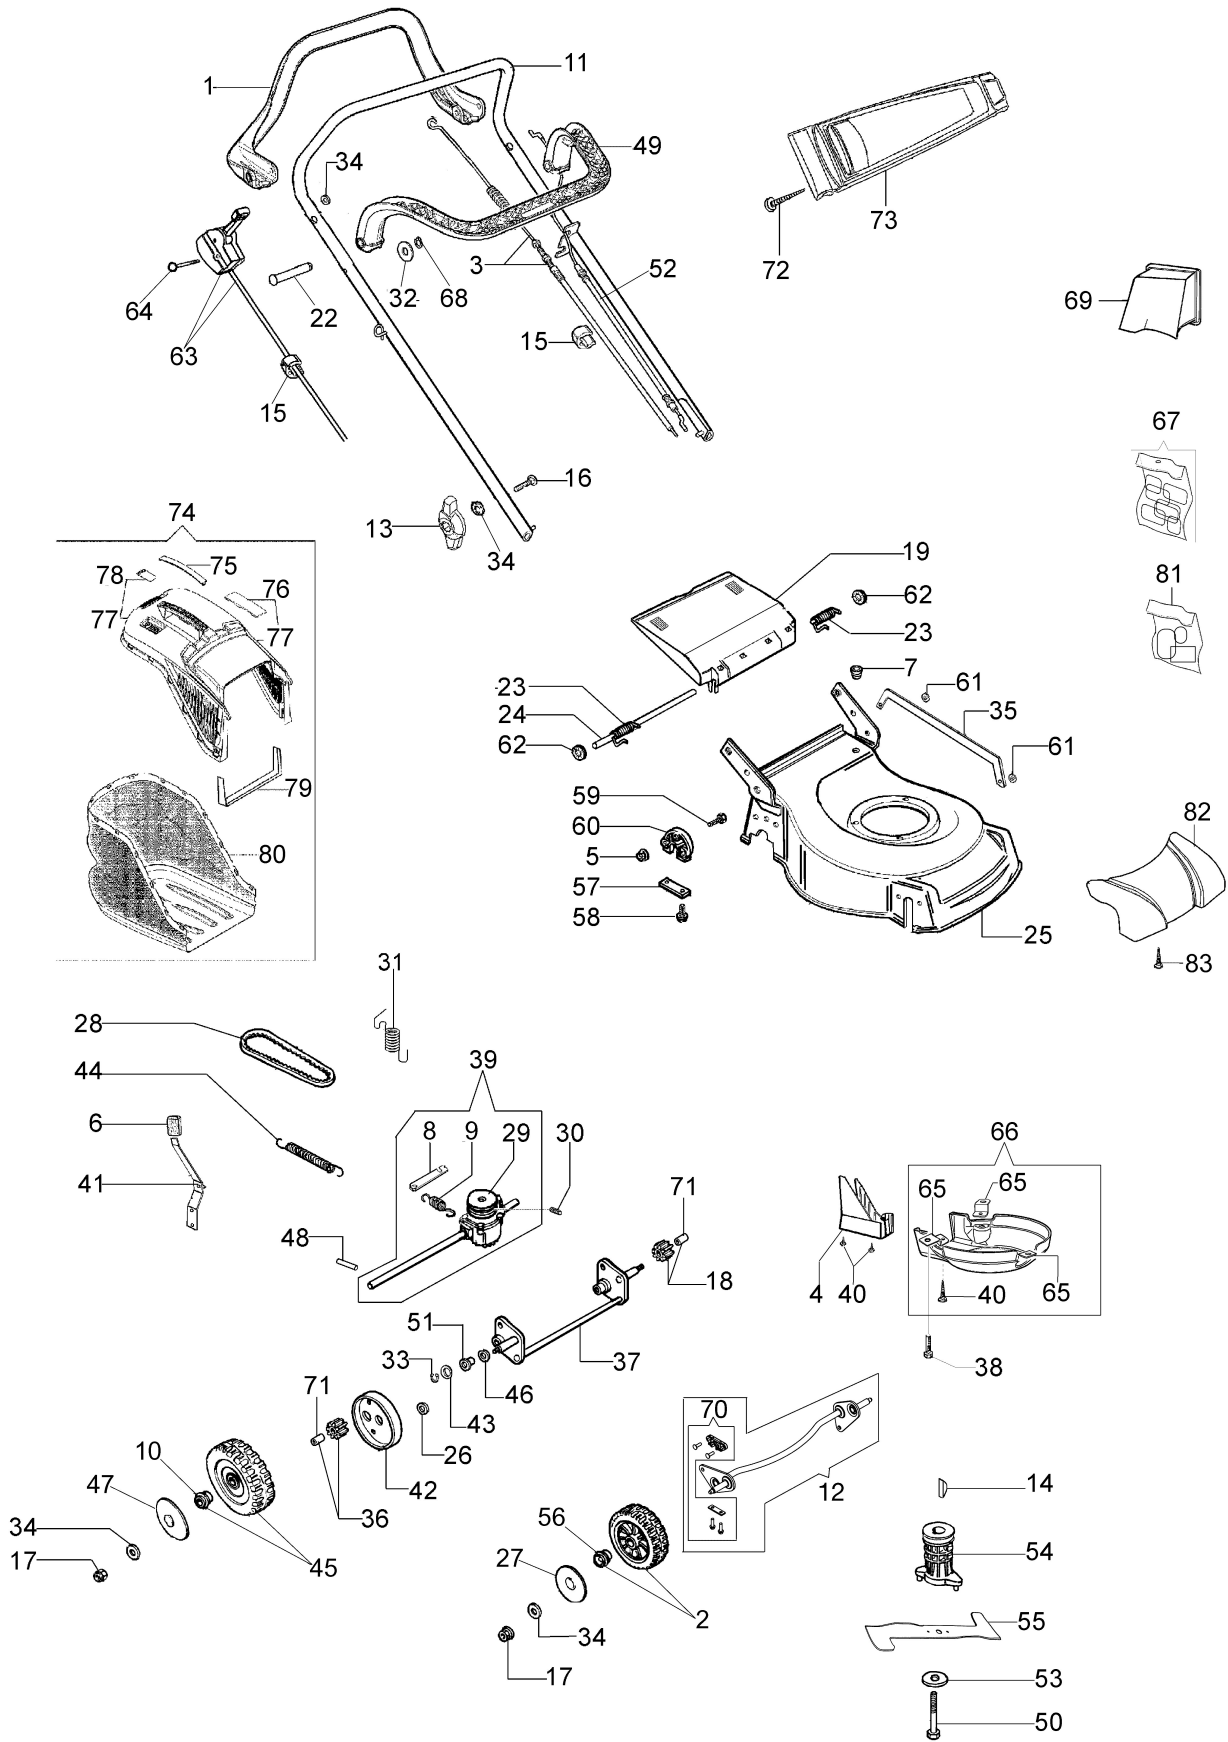

[Carburetor](#)

[Air filter](#)

[Control lever](#)

[Muffler](#)

[Tank](#)

изображение Complete illustrated parts list

Ref.Nu	Qty	Part number	Description	Validity from	Validity till	Notes	Bulletin
1	1	66060398BR	Traction lever				
2	2	66070724R	Complete wheel				
3	1	66071044R	Traction cable				
4	1	66071090	Guard				
5	1	3914006R	Nut				
6	1	66110684	Handle				
7	1	66030038	Grommet				
8	1	66070100	Traction lever				
9	1	66071065R	Spring				
10	4	66030081R	Bearing				
11	1	66060421BR	Handlebar				
12	1	66070748	Axle kit				
13	2	66070944R	Tightening handle				
14	1	8202126R	Key				
15	2	66060231R	Band				
16	2	3910015R	Screw				
17	7	3914010R	Nut				
18	1	66070437R	Left sprocket				
19	1	66110753R	Shutter			Rosso; Red	
22	2	66060381BR	Pin				
23	1	66110609A	Kit spring				
24	1	66110026R	Deflector axle				
25	1	66070936AR	Deck			Grigio; Grey	
26	2	3916015R	Washer				
27	2	66070849R	Wheel cover				
28	1	3047027R	Belt				
29	1	66071084R	Pulley				
30	1	3801010R	Screw				
31	1	66070652R	Spring				
32	2	3064037R	Washer				
33	4	3024012R	Snap ring				
34	8	3916008R	Washer				
35	1	66070229	Rod				
36	1	66070436R	Right sprocket				
37	1	66070013C	Rear axle				
38	3	3806076R	Screw				
39	1	66070755B	Transmission				
40	5	011200035R	Screw				
41	1	66070018R	Lever				
42	1	66070060R	Wheel cover				
43	1	66030044	Spacer				
44	1	66070036R	Spring				
45	2	66071063R	Complete wheel				
46	2	8202311R	Ring				