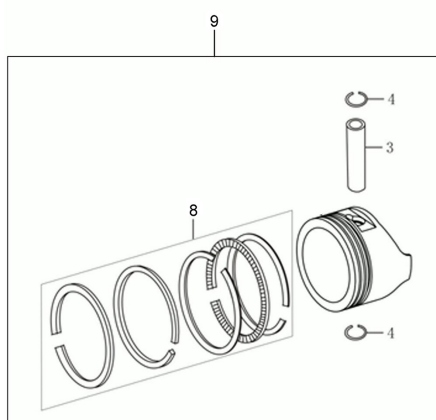

11*

изображение Crankcase cover

Ref.Nu	Qty	Part number	Description	Validity from	Validity till	Notes	Bulletin
1	9	L66150817	Bolt				
2	1	L66151537	Couvercle subassment				
3	1	L66150462	Oil seal				
4	1	L66151538	Arbre régulateur				
5	1	L66150035	Rondelle				
6	1	L66150419	Joint				
7	1	L66150353	Goupille				
8	2	L66151539	Pivot				
9	1	L66151540	Regulateur				
10	1	L66150729	Screw				
11	1	L66151570	Gasket set				

2° serie / 2ndseries

1° serie / 1stseries

изображение Shaft + piston

Ref.Nu	Qty	Part number	Description	Validity from	Validity till	Notes	Bulletin
1	1	L66151541	Piston ring set				BT5-88-05/23
2	1	L66151571	Piston assy				BT5-88-05/23
3	1	L66150342	Piston pin				
4	2	L66150372	Retainer washer				
5	1	L66151576	Connecting rod				
6	1	L66151577	Crankshaft				
7	1	L66151544	Slide				
8	1	L66152078	Piston ring set			Da utilizzare con pistoni /	BT5-88-05/23
9	1	L66152080	Piston assy			-----, -----	BT5-88-05/23