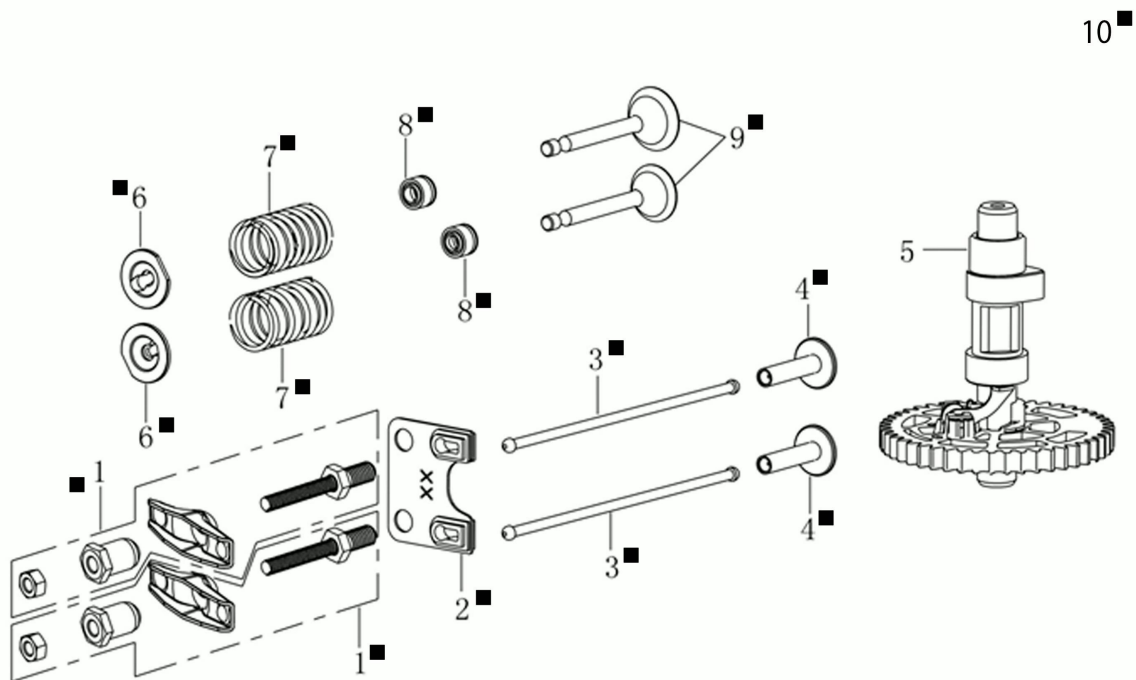

11*

изображение Crankcase cover

Ref.Nu	Qty	Part number	Description	Validity from	Validity till	Notes	Bulletin
1	9	L66150817	Bolt				
2	1	L66151537	Couvercle subassment				
3	1	L66150462	Oil seal				
4	1	L66151538	Arbre régulateur				
5	1	L66150035	Rondelle				
6	1	L66150419	Joint				
7	1	L66150353	Goupille				
8	2	L66151539	Pivot				
9	1	L66151540	Regulateur				
10	1	L66150729	Screw				
11	1	L66151570	Gasket set				

2° serie / 2ndseries

1° serie / 1stseries

изображение Shaft + piston

Ref.Nu	Qty	Part number	Description	Validity from	Validity till	Notes	Bulletin
1	1	L66151541	Piston ring set				BT5-88-05/23
2	1	L66151571	Piston assy				BT5-88-05/23
3	1	L66150342	Piston pin				
4	2	L66150372	Retainer washer				
5	1	L66151576	Connecting rod				
6	1	L66151577	Crankshaft				
7	1	L66151544	Slide				
8	1	L66152078	Piston ring set			Da utilizzare con pistoni /	BT5-88-05/23
9	1	L66152080	Piston assy			-----, -----	BT5-88-05/23