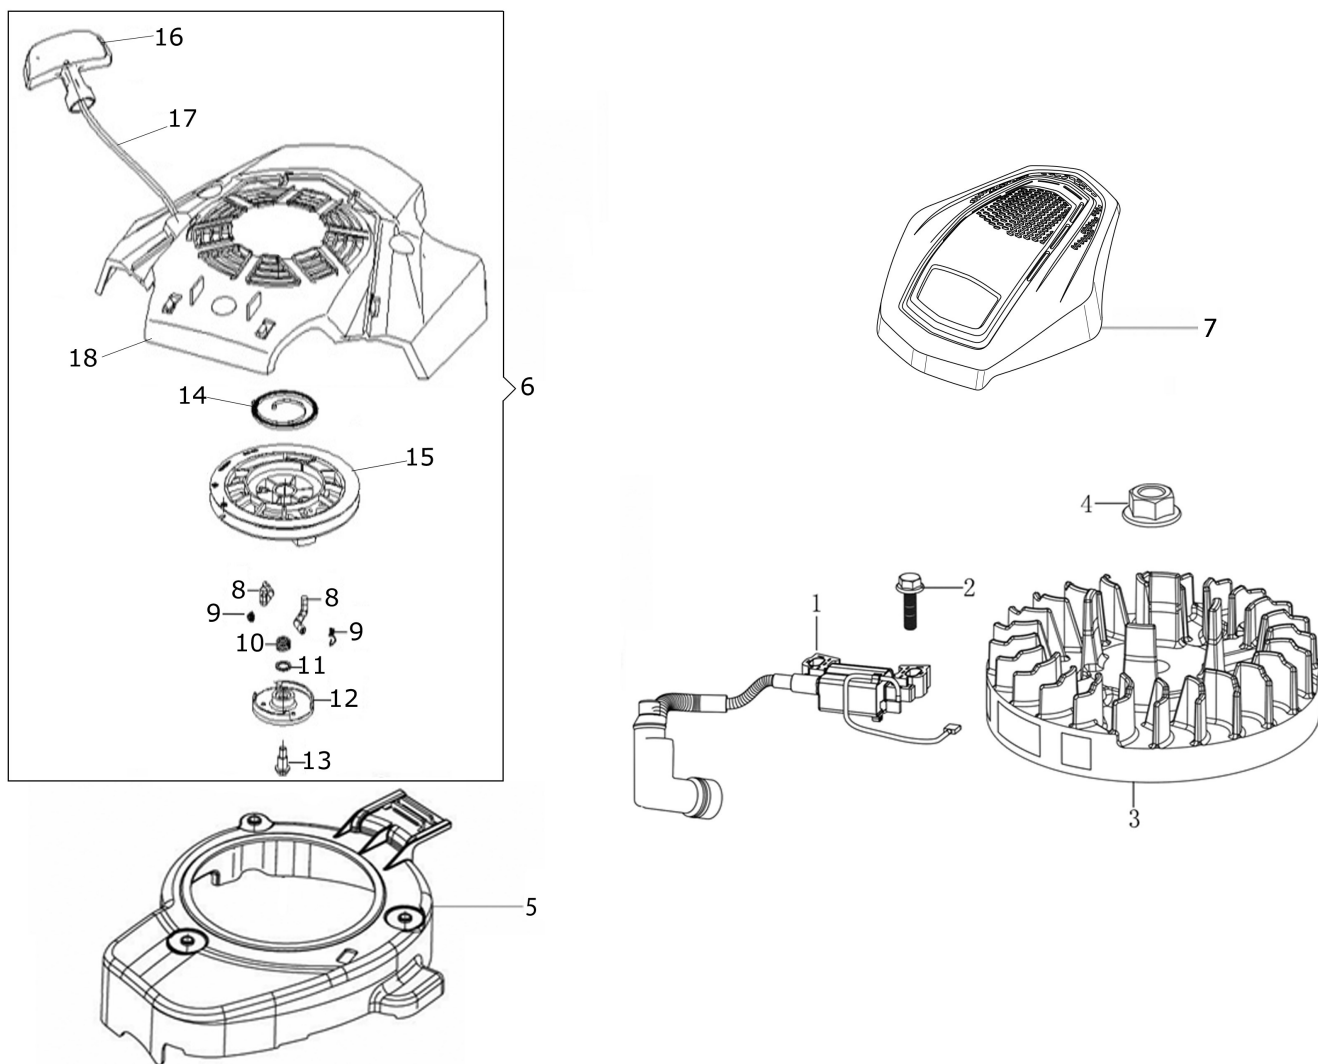

2° serie / 2ndseries

1° serie / 1stseries

изображение Shaft + piston

Ref.Nu	Qty	Part number	Description	Validity from	Validity till	Notes	Bulletin
1	1	L66151541	Piston ring set				BT5-88-05/23
2	1	L66151571	Piston assy				BT5-88-05/23
3	1	L66150342	Piston pin				
4	2	L66150372	Retainer washer				
5	1	L66151576	Connecting rod				
6	1	L66151577	Crankshaft				
7	1	L66151544	Slide				
8	1	L66152078	Piston ring set			Da utilizzare con pistoni /	BT5-88-05/23
9	1	L66152080	Piston assy			-----, -----	BT5-88-05/23

изображение Reed valve kit

Ref.Nu	Qty	Part number	Description	Validity from	Validity till	Notes	Bulletin
1	2	L66151545	Compensator				
2	1	L66151546	Plate				
3	2	L66150402	Equalizer rod				
4	2	L66151547	Slide				
5	1	L66151548	Camshaft assy				
6	2	L66150398	Spring holder				
7	2	L66150522	Valves spring				
8	2	L66150367	Seal				
9	1	L66150400	Intake valve				
10	1	L66151572	Reed valve kit				