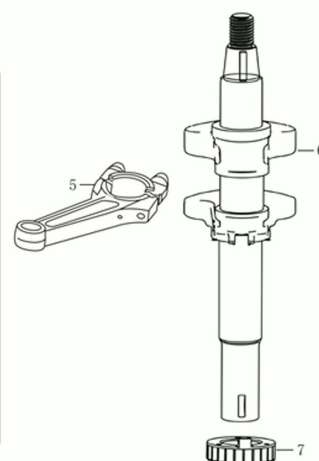

9*

изображение Crankcase

Ref.Nu	Qty	Part number	Description	Validity from	Validity till	Notes	Bulletin
1	4	L66150393	Screw				
2	1	L66151522	Cover				
3	1	L66151523	Gasket				
4	1	3055123R	Spark plug				
5	1	L66151524	Crankcase				
6	1	L66150409	Seal ring				
7	3	L66150464	Screw				
8	1	L66151525	Cap				
9	1	L66151570	Gasket set				
10	1	L66150410	Reed valve				
11	1	L66151526	Screw				
12	1	L66151527	Stud				
13	2	L66151528	Stud				
14	1	L66151529	Support				
15	1	L66151530	Brake				
16	1	L66151531	Spring				
17	2	L66151532	Stud				
18	1	L66150453	Screw				
19	1	L66151533	Oil cap assy				
20	2	L66151534	Stud				
21	1	L66151535	Bushing				
22	1	L66151536	Bracket				
23	1	L66150456	Screw				

11*

изображение Crankcase cover

Ref.Nu	Qty	Part number	Description	Validity from	Validity till	Notes	Bulletin
1	9	L66150817	Bolt				
2	1	L66151537	Couvercle subassment				
3	1	L66150462	Oil seal				
4	1	L66151538	Arbre régulateur				
5	1	L66150035	Rondelle				
6	1	L66150419	Joint				
7	1	L66150353	Goupille				
8	2	L66151539	Pivot				
9	1	L66151540	Regulateur				
10	1	L66150729	Screw				
11	1	L66151570	Gasket set				

2° serie / 2ndseries

1° serie / 1stseries

изображение Shaft + piston

Ref.Nu	Qty	Part number	Description	Validity from	Validity till	Notes	Bulletin
1	1	L66151541	Piston ring set				BT5-88-05/23
2	1	L66151571	Piston assy				BT5-88-05/23
3	1	L66150342	Piston pin				
4	2	L66150372	Retainer washer				
5	1	L66151576	Connecting rod				
6	1	L66151577	Crankshaft				
7	1	L66151544	Slide				
8	1	L66152078	Piston ring set			Da utilizzare con pistoni /	BT5-88-05/23
9	1	L66152080	Piston assy			-----, -----	BT5-88-05/23