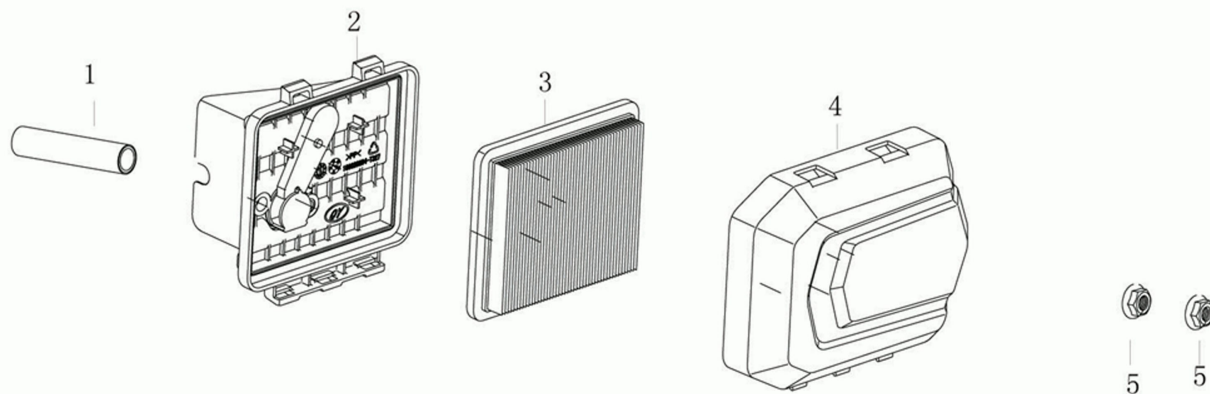

изображение Air filter

Ref.Nu	Qty	Part number	Description	Validity from	Validity till	Notes	Bulletin
1	1	L66151555	Tube				
2	1	L66151556	Filter support				
3	1	L66150715	Air filter				
4	1	L66151557	Filter cover				
5	2	004400959R	Nut