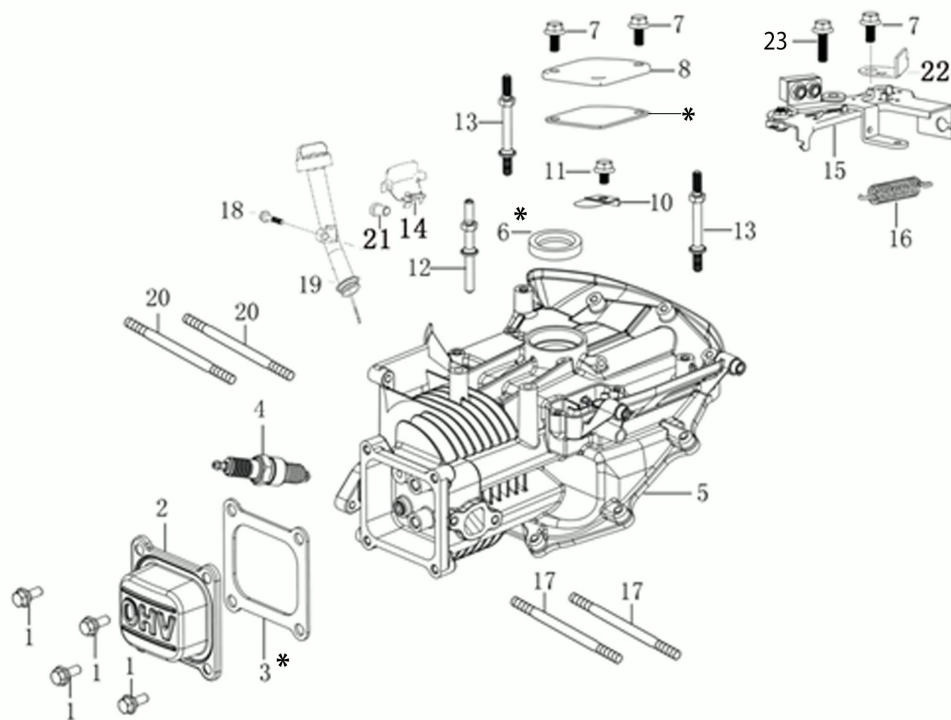

9*

изображение Crankcase

Ref.Nu	Qty	Part number	Description	Validity from	Validity till	Notes	Bulletin
1	4	L66150393	Screw				
2	1	L66151522	Cover				
3	1	L66151523	Gasket				
4	1	3055123R	Spark plug				
5	1	L66151524	Crankcase				
6	1	L66150409	Seal ring				
7	3	L66150464	Screw				
8	1	L66151525	Cap				
9	1	L66151570	Gasket set				
10	1	L66150410	Reed valve				
11	1	L66151526	Screw				
12	1	L66151527	Stud				
13	2	L66151528	Stud				
14	1	L66151529	Support				
15	1	L66151530	Brake				
16	1	L66151531	Spring				
17	2	L66151532	Stud				
18	1	L66150453	Screw				
19	1	L66151533	Oil cap assy				
20	2	L66151534	Stud				
21	1	L66151535	Bushing				
22	1	L66151536	Bracket				
23	1	L66150456	Screw