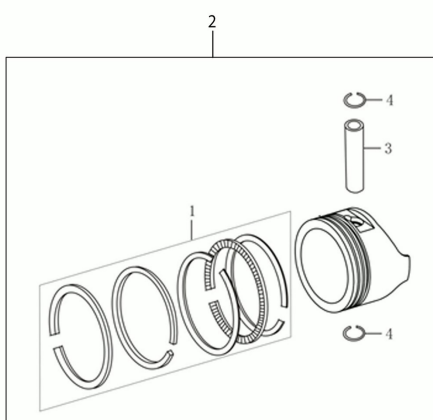

11*

изображение Crankcase cover

Ref.Nu	Qty	Part number	Description	Validity from	Validity till	Notes	Bulletin
1	9	L66150817	Bolt				
2	1	L66151537	Couvercle subassment				
3	1	L66150462	Oil seal				
4	1	L66151538	Arbre régulateur				
5	1	L66150035	Rondelle				
6	1	L66150419	Joint				
7	1	L66150353	Goupille				
8	2	L66151539	Pivot				
9	1	L66151540	Regulateur				
10	1	L66150729	Screw				
11	1	L66151570	Gasket set				

2° serie / 2ndseries

1° serie / 1stseries

изображение Shaft + piston

Ref.Nu	Qty	Part number	Description	Validity from	Validity till	Notes	Bulletin
1	1	L66151541	Piston ring set				BT5-88-05/23
2	1	L66151571	Piston assy				BT5-88-05/23
3	1	L66150342	Piston pin				
4	2	L66150372	Retainer washer				
5	1	L66151576	Connecting rod				
6	1	L66151577	Crankshaft				
7	1	L66151544	Slide				
8	1	L66152078	Piston ring set			Da utilizzare con pistoni /	BT5-88-05/23
9	1	L66152080	Piston assy			-----, -----	BT5-88-05/23