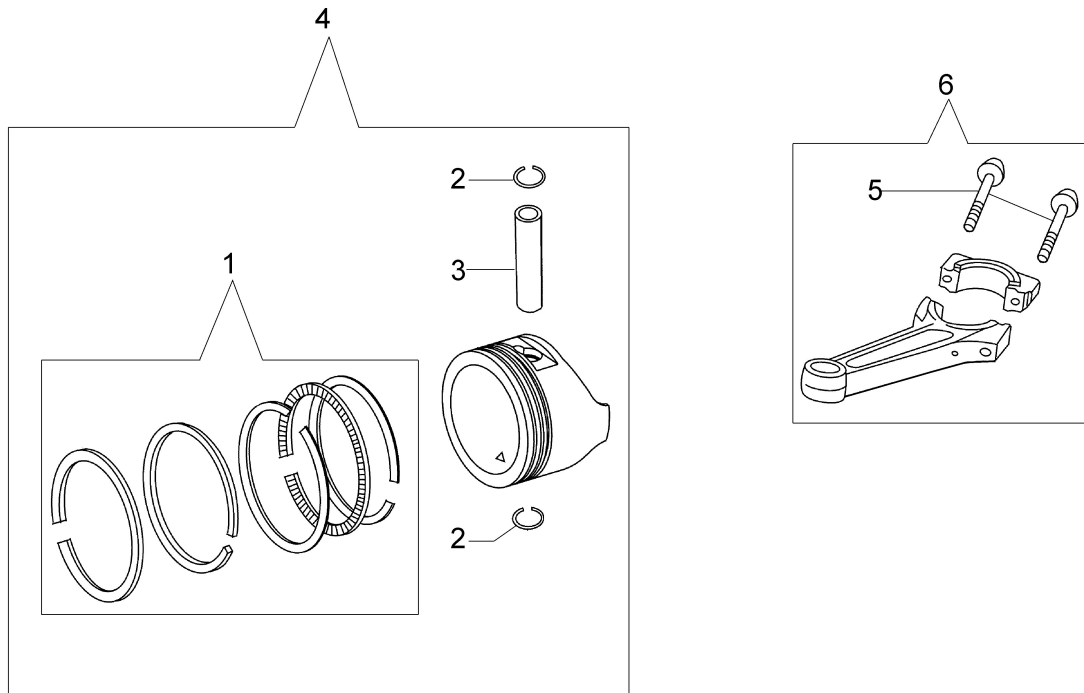

изображение Crankshaft and piston

Ref.Nu	Qty	Part number	Description	Validity from	Validity till	Notes	Bulletin
1	1	L66150520	Piston ring set				
2	2	L66150075	Snap ring				
3	1	L66150077	Piston pin				
4	1	L66150222	Piston assy				
5	2	L66150078	Connecting rod bolt				
6	1	L66150080A	Connecting rod set				
7	1	L66150355	Bearing				
8	1	L66150083	Crankshaft			62 mm	
9	1	L66150081	Key				
10	1	L66150424	Washer				
11	1	L66151189	Crankshaft			80 mm