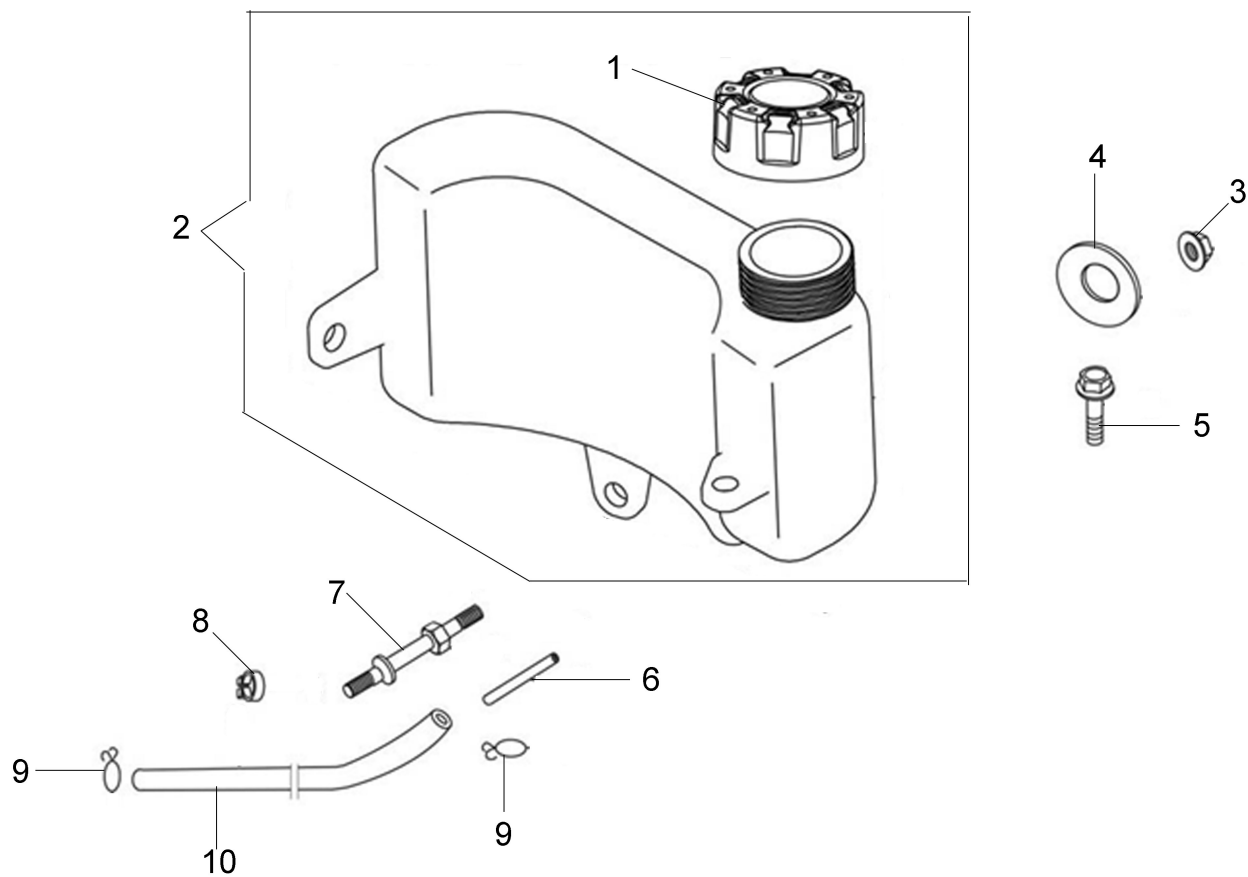

изображение Control lever

Ref.Nu	Qty	Part number	Description	Validity from	Validity till	Notes	Bulletin
1	1	L66150168	Adjust. screw				
2	1	L66150169	Spring				
3	1	L66150170	Spring				
4	1	L66150468	Plate				
5	1	L66150172	Screw				
6	1	L66150470	Complete lever				
7	2	L66150464	Screw				
8	1	L66150236	Rod				
9	1	L66150237	Spring				
10	1	L66150178	Throttle rod				
11	1	L66150180	Spring				
12	1	L66150182	Control lever				
13	1	L66150382	Screw				
14	1	L66150185	Nut				