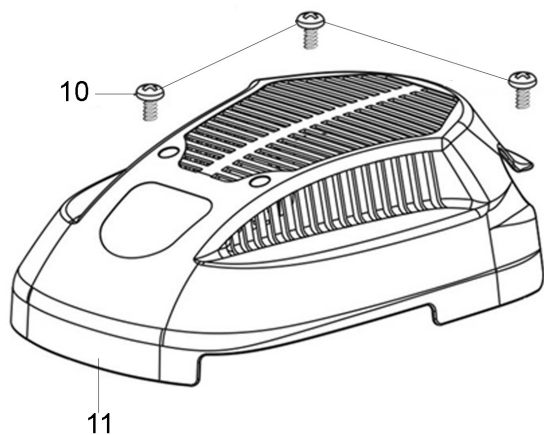

изображение Starter assy and flywheel

Ref.Nu	Qty	Part number	Description	Validity from	Validity till	Notes	Bulletin
1	1	L66150248	Starter assy				
2	1	L66150425	Flywheel				
3	1	L66150426	Fan				
4	1	L66150147	Pulley				
5	1	L66150376	Nut				
6	1	L66150427	Spark plug cap				
7	1	L66150428	Engine stop wire				
8	1	L66150429	Ignition coil				
9	1	L66150416	Screw				
10	3	L66150240	Screw				
11	1	L66150234	Cover		10/2013		
11	1	L66150713	Cover	11/2013			
12	1	L66150259	Screw				
13	1	L66150260	Slide				
14	1	L66150270	Starter handle				
15	1	L66150269	Starter rope				
16	1	L66150266	Starter spring				
17	1	L66150265	Pulley				
18	2	L66150263	Pawl				
19	2	L66150264	Spring				
20	1	L66150262	Spring				
21	1	L66150261	Washer