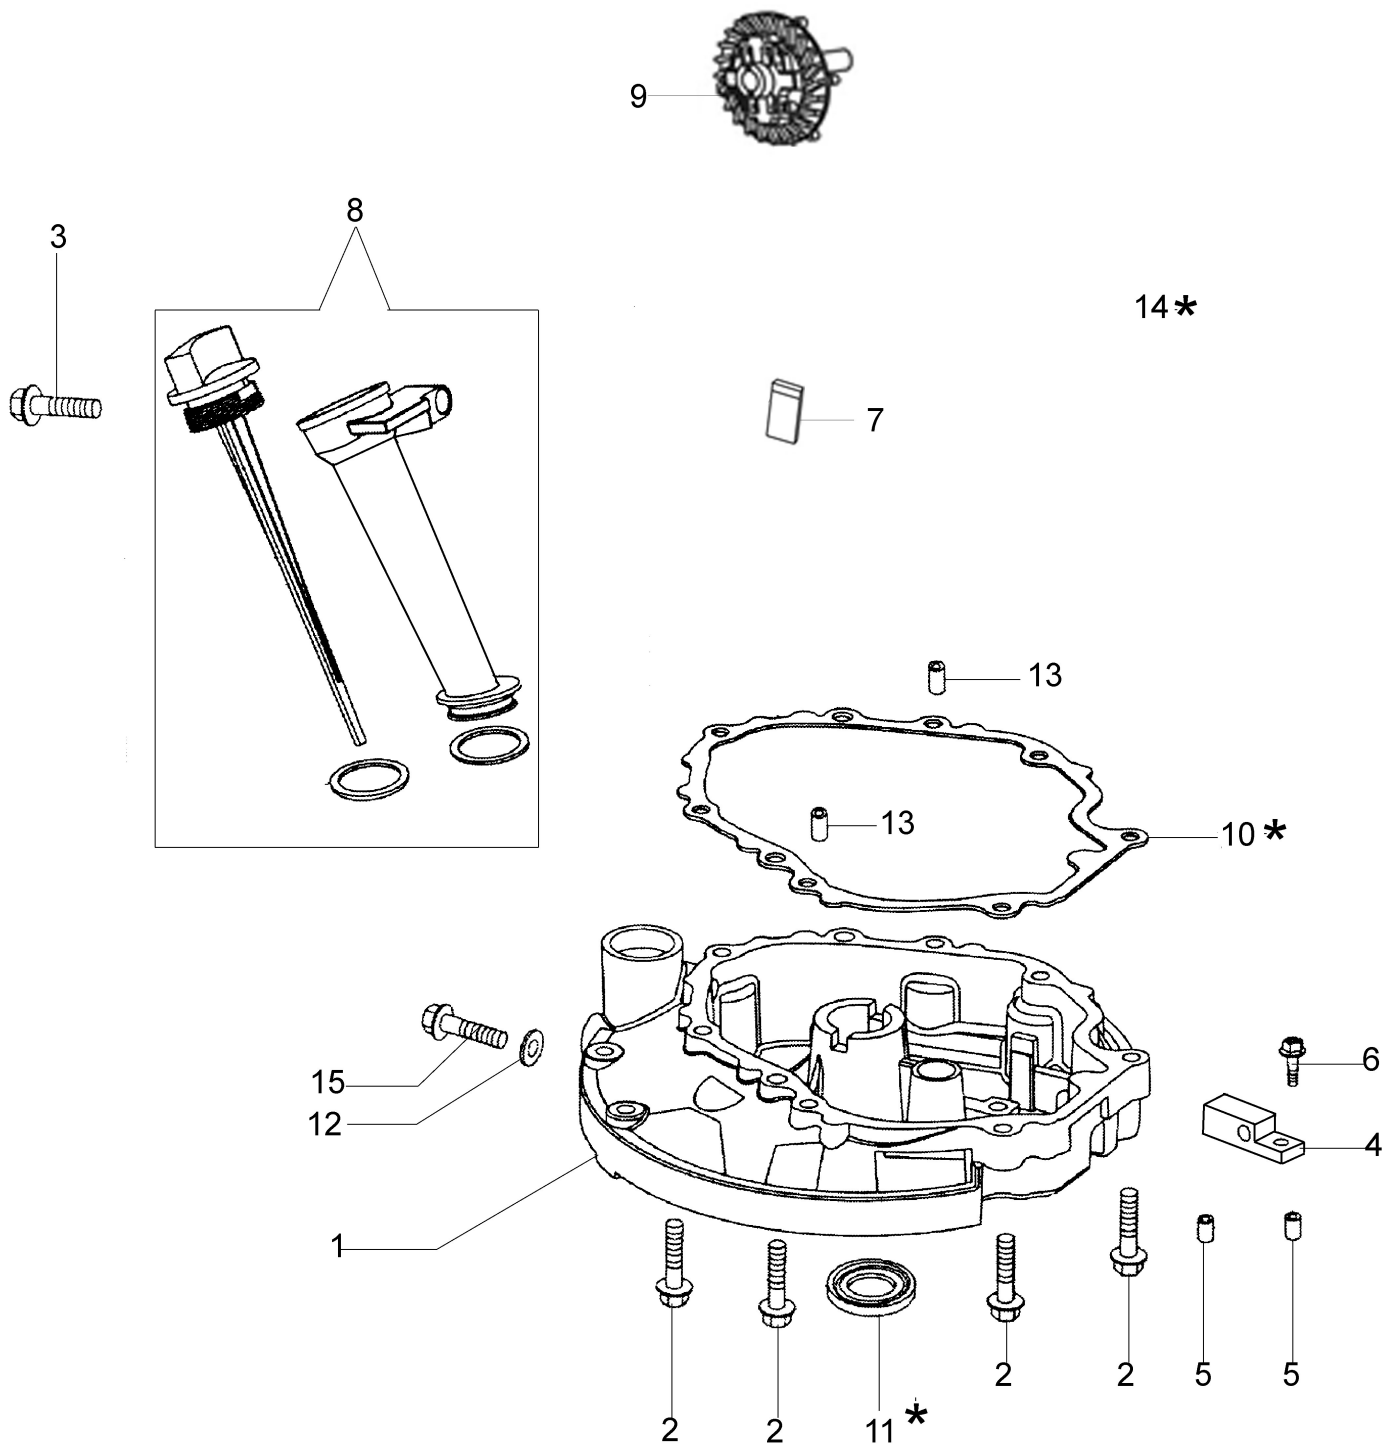

изображение Crankcase cover

Ref.Nu	Qty	Part number	Description	Validity from	Validity till	Notes	Bulletin
1	1	L66150247	Cover				
2	4	L66150047	Screw				
3	1	L66150453	Screw				
4	1	L66150454	Plate				
5	2	L66150455	Bushing				
6	1	L66150456	Screw				
7	1	L66150232	Packing, breather chamber				
8	1	L66150458	Oil cap assy				
9	1	L66150457	Governor				
10	1	L66150283	Gasket				
11	1	L66150462	Oil seal				
12	1	L66150354	Washer				
13	2	L66150357	Plug				
14	1	L66150245	Gasket set		10/2013		
14	1	L66150724	Gasket set	11/2013			
15	1	L66150352	Screw