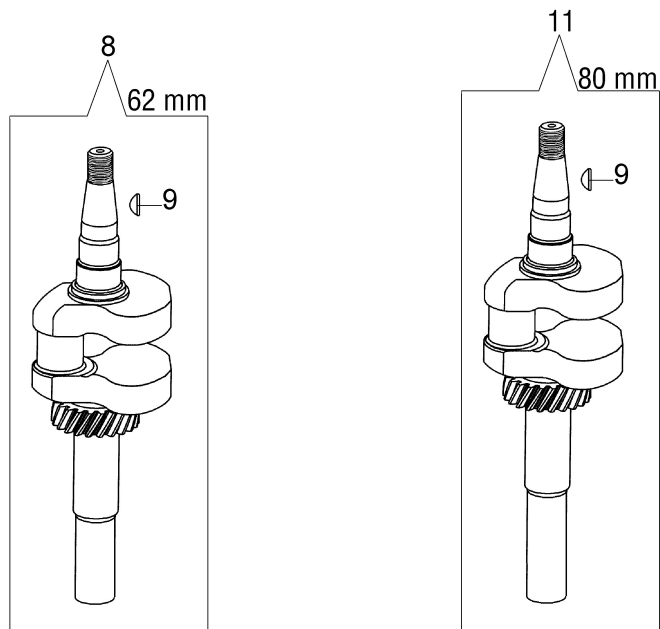

изображение Crankshaft and piston

Ref.Nu	Qty	Part number	Description	Validity from	Validity till	Notes	Bulletin
1	1	L66150520	Piston ring set				
2	2	L66150075	Snap ring				
3	1	L66150077	Piston pin				
4	1	L66150222	Piston assy				
5	2	L66150078	Connecting rod bolt				
6	1	L66150080A	Connecting rod set				
7	1	L66150355	Bearing				
8	1	L66150083	Crankshaft			62 mm	
9	1	L66150081	Key				
10	1	L66150424	Washer				
11	1	L66151189	Crankshaft			80 mm