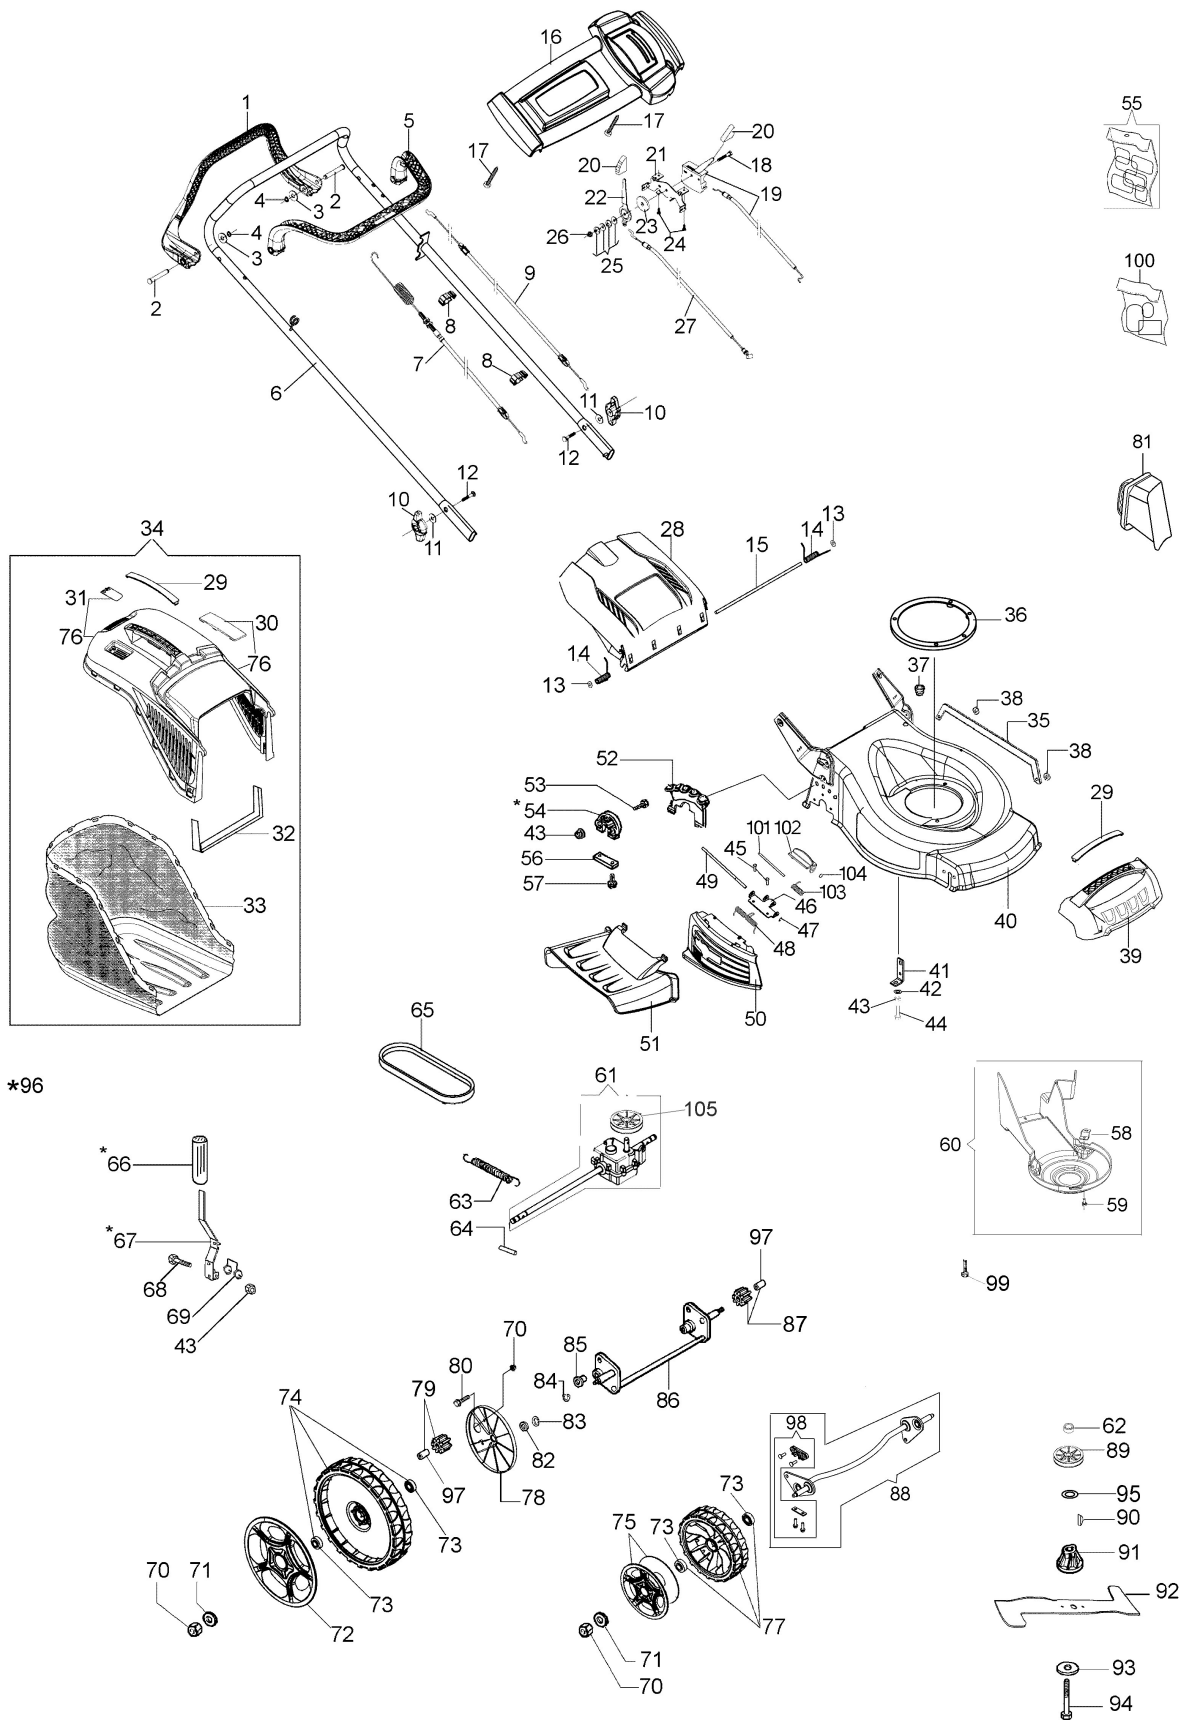

[Carburettor](#)

[Air filter and muffler](#)

[Control lever](#)

[Fuel tank and cover](#)

*96

изображение Illustrated parts list

Ref.Nu	Qty	Part number	Description	Validity from	Validity till	Notes	Bulletin
1	1	66060398BR	Traction lever				
2	2	66060381BR	Pin				
3	2	3064037R	Washer				
4	2	3024006R	Snap ring				
5	1	66060316AR	Brake lever				
6	1	66060421BR	Handlebar				
7	1	66070682AR	Traction cable				
8	2	66060231R	Band				
9	1	66030276R	Engine break cable				
10	2	66070944R	Tightening handle				
11	2	3916008R	Washer				
12	2	3910015R	Screw				
13	2	3045034R	Retainer washer				
14	1	66110609A	Kit spring				
15	1	66110026R	Deflector axle				
16	1	66070684R	Dashboard				
17	2	3960072	Screw				
18	1	3906164R	Screw				
19	1	66060109	Throttle				
20	2	66060080R	Handle				
21	1	66060259	Support				
22	1	66060090	Lever				
23	1	66060089	Clutch disc				
24	2	3960059AR	Screw				
25	4	3057003R	Cup washer				
26	1	3914006R	Nut				
27	1	66070683R	Variator cable				
28	1	66110753R	Shutter				
29	2	66070522R	Cover				
30	1	66070466R	Lock				
31	1	66070521R	Shutter				
32	1	66070133R	Support				
33	1	66070876R	Grassbag				
34	1	66070905	Grassbag kit				
35	1	66070229	Rod				
36	1	66070678R	Spacer				
37	1	66030038	Grommet				
38	2	3045035R	Retainer washer				
39	1	66070488R	Guard				
40	1	66070675AR	Deck				
41	1	66070676R	Plate				
42	1	3819009R	Washer				
43	1	3914006R	Nut				
44	1	3906045R	Screw				