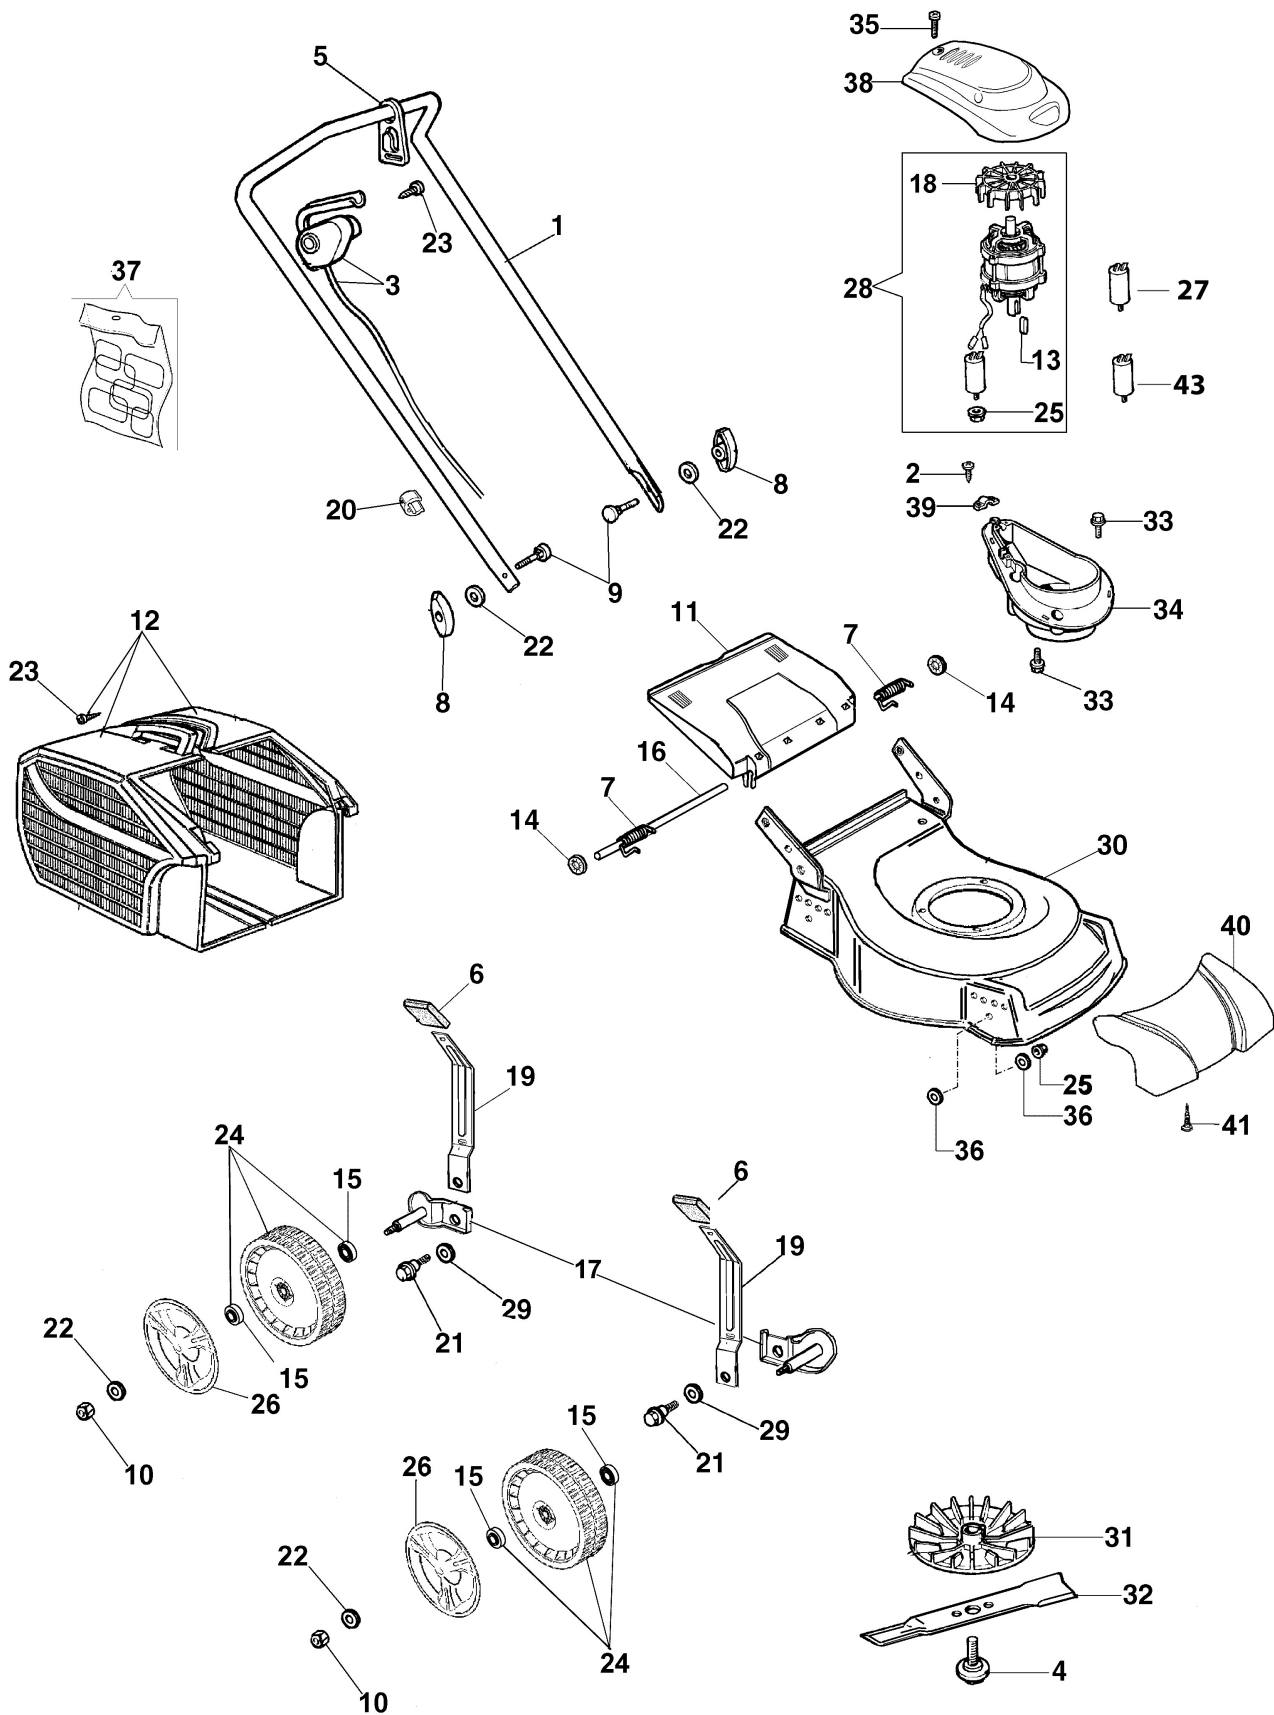

LR 48 PE COMFORT PLUS (2018) Lawnmower

Документы

[Complete illustrated parts list](#)

изображение Complete illustrated parts list

Ref.Nu	Qty	Part number	Description	Validity from	Validity till	Notes	Bulletin
1	1	66130085R	Handlebar				
2	2	3960017AR	Screw				
3	1	66050187R	Switch				
4	1	66020010BR	Screw				
5	1	3044027R	Clamp				
6	4	66070971R	Handle				
7	1	66110610	Kit spring				
8	2	66070944R	Tightening handle				
9	2	3910015R	Screw				
10	4	3914010R	Nut				
11	1	66110632R	Shutter				
12	1	66112001R	Complete grassbag				
13	1	66020024R	Key				
14	2	3045034R	Retainer washer				
15	8	66030081R	Bearing				
16	1	66110026R	Deflector axle				
17	2	66070301A	Support set				
18	1	66120022R	Fan				
19	4	66070031R	Lever				
20	1	66060231R	Band				
21	4	66070030AR	Pin				
22	6	3916008R	Washer				
23	5	3960013R	Screw				
24	4	66070724R	Complete wheel				
25	7	3914012R	Nut				
26	4	66070849R	Wheel cover				
27	1	66120051R	Condenser			16MF 450V 5	
28	1	66130092R	Electric motor				
29	4	3027001R	Washer				
30	1	66110764A	Deck				
31	1	66020025AR	Fan				
32	1	66130045R	Blade				
33	7	3933034AR	Screw				
34	1	66020005AR	Engine support				
35	3	3960016R	Screw				
36	8	66030012R	Washer				
37	1	66100252	Labels kit				
38	1	66120011	Guard				
39	1	012000033R	Plate				
40	1	66070941R	Guard				
41	2	3960137R	Screw				
43	1	66130091R	Condenser			20MF 450V 5	