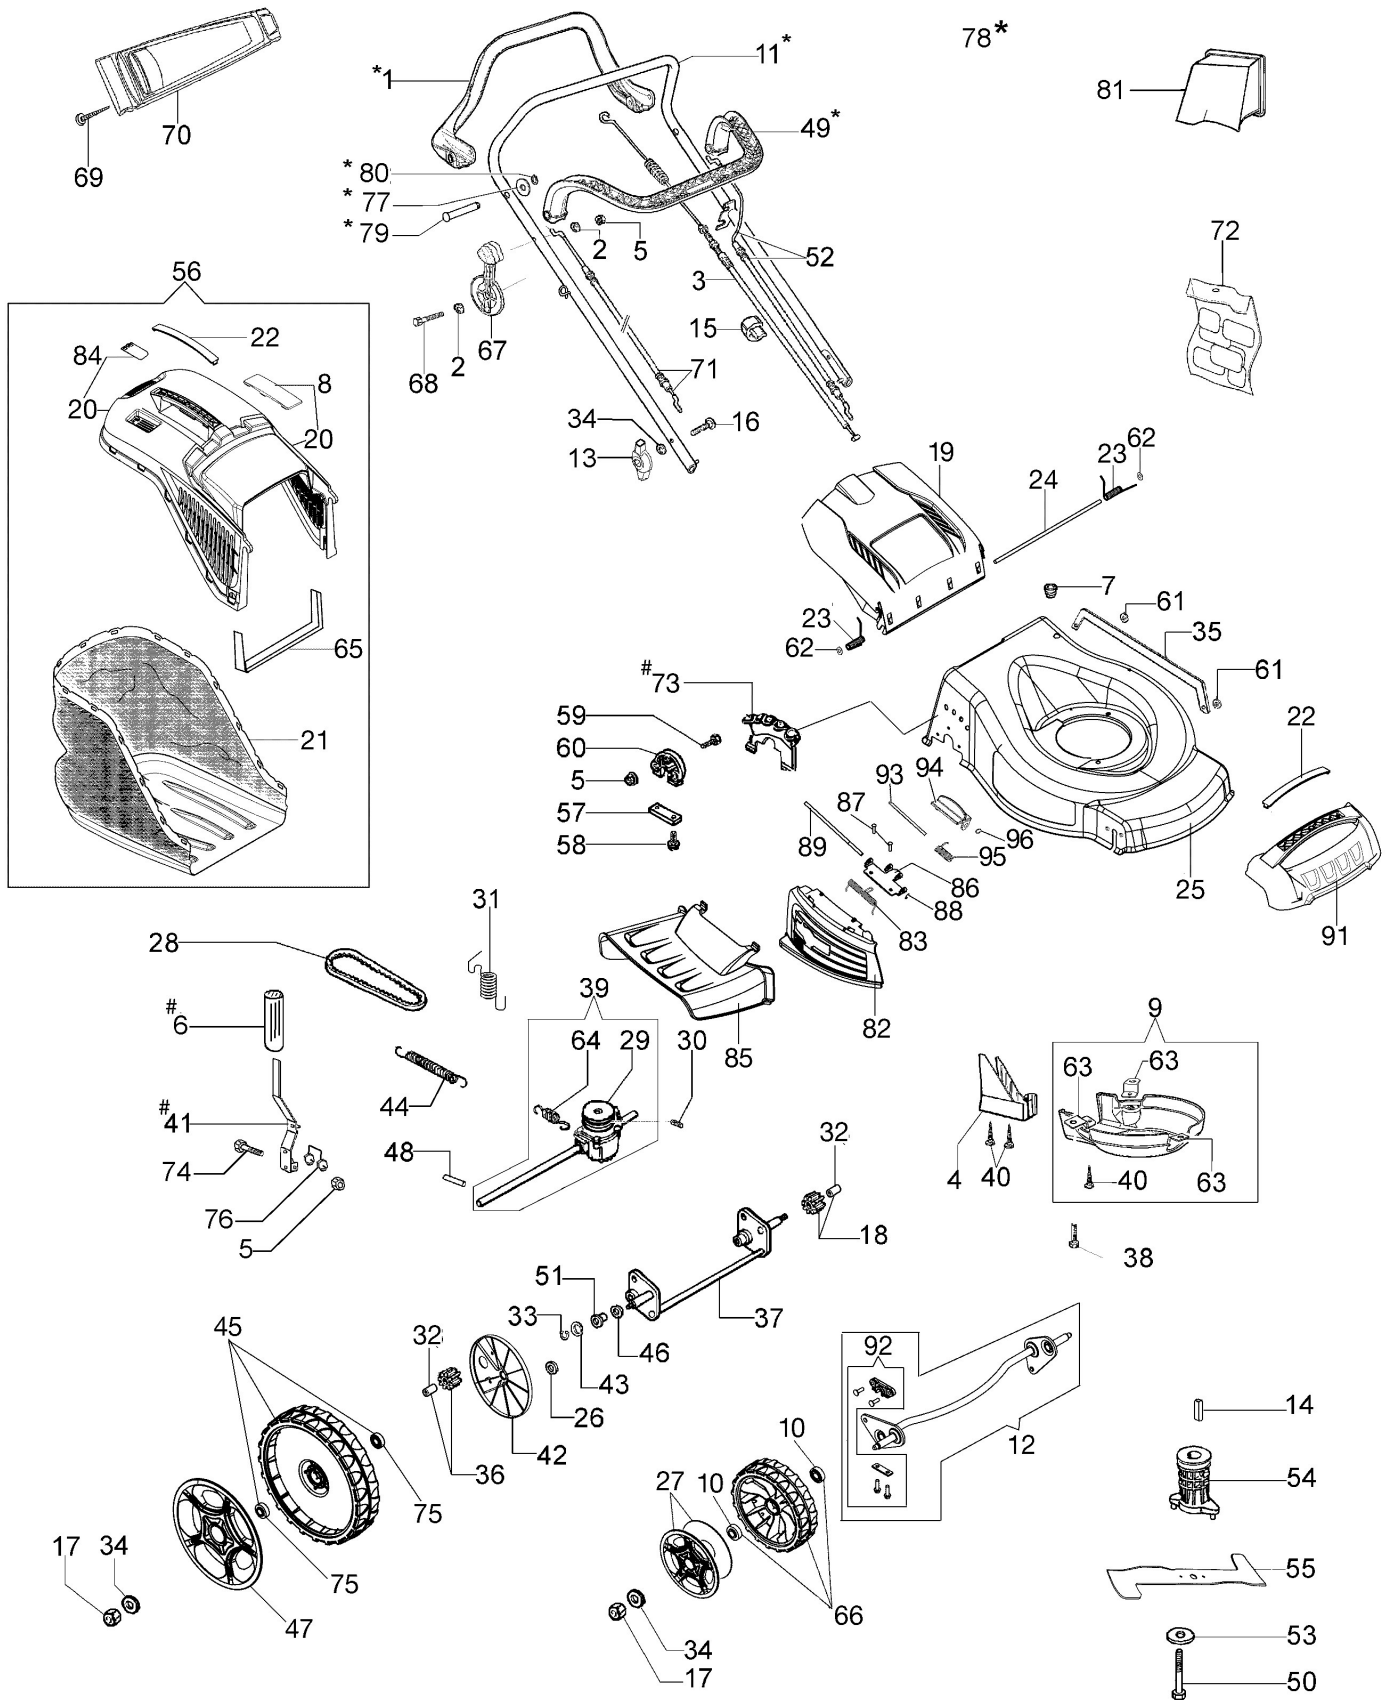

LR 48 TBR ALLROAD PLUS 4 (2018) Lawnmower

Документы

[Illustrated parts list](#)

изображение Illustrated parts list

Ref.Nu	Qty	Part number	Description	Validity from	Validity till	Notes	Bulletin
1	1	66060398BR	Traction lever				
2	2	3918009R	Washer				
3	1	66060058CR	Traction cable				
4	1	66110845	Guard				
5	7	3914006R	Nut				
6	1	66070924R	Handle				
7	1	66030038	Grommet				
8	1	66070466R	Lock				
9	1	66070233A	Guard kit				
10	4	3035023R	Bearing				
11	1	66060421BR	Handlebar				
12	1	66070749	Axle kit				
13	2	66070944R	Tightening handle				
14	1	8202126R	Key				
15	2	66060231R	Band				
16	2	3910015R	Screw				
17	4	3914012R	Nut				
18	1	66070437R	Left sprocket				
19	1	66110753R	Shutter				
20	1	66072047R	Frame				
21	1	66070876R	Grassbag				
22	2	66070522R	Cover				
23	1	66110609A	Kit spring				
24	1	66110026R	Deflector axle				
25	1	66110762A	Deck				
26	2	3916015R	Washer				
27	2	66070885R	Wheel cover				
28	1	66030037R	Belt				
29	1	66071084R	Pulley				
30	1	3022020R	Plug				
31	1	66070035BR	Spring				
32	2	66070435R	Bushing				
33	4	3024012R	Snap ring				
34	7	3916008R	Washer				
35	1	66110100	Rod				
36	1	66070436R	Right sprocket				
37	1	66070287AR	Rear axle				
38	3	3806076R	Screw				
39	1	66070017ER	Transmission				
40	5	011200035R	Screw				
41	1	66070286CR	Lever				
42	2	66070756	Wheel cover				
43	1	66030044	Spacer				
44	1	66070036R	Spring				