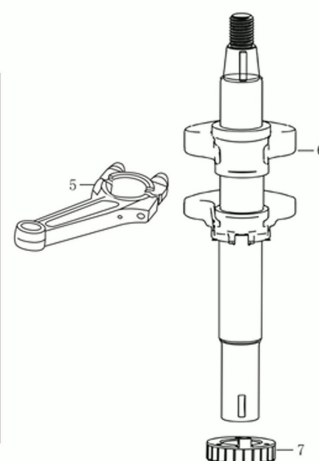

## изображение Crankcase

Ref.Nu	Qty	Part number	Description	Validity from	Validity till	Notes	Bulletin
1	4	L66150393	Screw				
2	1	L66151522	Cover				
3	1	L66151523	Gasket				
4	1	3055123R	Spark plug				
5	1	L66151524	Crankcase				
6	1	L66150409	Seal ring				
7	3	L66150464	Screw				
8	1	L66151525	Cap				
9	1	L66151570	Gasket set				
10	1	L66150410	Reed valve				
11	1	L66151526	Screw				
12	1	L66151527	Stud				
13	2	L66151528	Stud				
14	1	L66151529	Support				
15	1	L66151530	Brake				
16	1	L66151531	Spring				
17	2	L66151532	Stud				
18	1	L66150453	Screw				
19	1	L66151533	Oil cap assy				
20	2	L66151534	Stud				
21	1	L66151535	Bushing				
22	1	L66151536	Bracket				
23	1	L66150456	Screw				

## изображение Crankcase cover

Ref.Nu	Qty	Part number	Description	Validity from	Validity till	Notes	Bulletin
1	9	L66150817	Bolt				
2	1	L66151537	Couvercle subassment				
3	1	L66150462	Oil seal				
4	1	L66151538	Arbre régulateur				
5	1	L66150035	Rondelle				
6	1	L66150419	Joint				
7	1	L66150353	Goupille				
8	2	L66151539	Pivot				
9	1	L66151540	Regulateur				
10	1	L66150729	Screw				
11	1	L66151570	Gasket set				

## изображение Shaft + piston

Ref.Nu	Qty	Part number	Description	Validity from	Validity till	Notes	Bulletin
1	1	L66151541	Piston ring set				BT5-88-05/23
2	1	L66151571	Piston assy				BT5-88-05/23
3	1	L66150342	Piston pin				
4	2	L66150372	Retainer washer				
5	1	L66151576	Connecting rod				
6	1	L66151577	Crankshaft				
7	1	L66151544	Slide				
8	1	L66152078	Piston ring set			Da utilizzare con pistoni /	BT5-88-05/23
9	1	L66152080	Piston assy			-----, -----	BT5-88-05/23