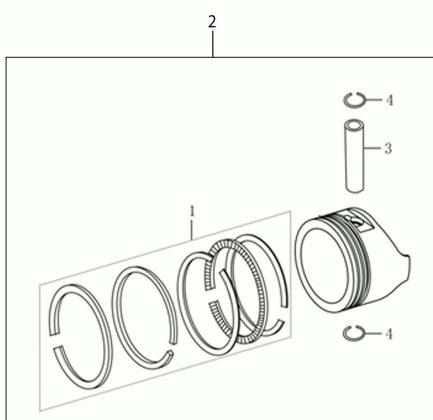

## изображение Crankcase

Ref.Nu	Qty	Part number	Description	Validity from	Validity till	Notes	Bulletin
1	4	L66150393	Screw				
2	1	L66151522	Cover				
3	1	L66151523	Gasket				
4	1	3055123R	Spark plug				
5	1	L66151524	Crankcase				
6	1	L66150409	Seal ring				
7	3	L66150464	Screw				
8	1	L66151525	Cap				
9	1	L66151570	Gasket set				
10	1	L66150410	Reed valve				
11	1	L66151526	Screw				
12	1	L66151527	Stud				
13	2	L66151528	Stud				
14	1	L66151529	Support				
15	1	L66151530	Brake				
16	1	L66151531	Spring				
17	2	L66151532	Stud				
18	1	L66150453	Screw				
19	1	L66151533	Oil cap assy				
20	2	L66151534	Stud				
21	1	L66151535	Bushing				
22	1	L66151536	Bracket				
23	1	L66150456	Screw				

## изображение Crankcase cover

Ref.Nu	Qty	Part number	Description	Validity from	Validity till	Notes	Bulletin
1	9	L66150817	Bolt				
2	1	L66151537	Couvercle subassment				
3	1	L66150462	Oil seal				
4	1	L66151538	Arbre régulateur				
5	1	L66150035	Rondelle				
6	1	L66150419	Joint				
7	1	L66150353	Goupille				
8	2	L66151539	Pivot				
9	1	L66151540	Regulateur				
10	1	L66150729	Screw				
11	1	L66151570	Gasket set				

## изображение Shaft + piston

Ref.Nu	Qty	Part number	Description	Validity from	Validity till	Notes	Bulletin
1	1	L66151541	Piston ring set				BT5-88-05/23
2	1	L66151571	Piston assy				BT5-88-05/23
3	1	L66150342	Piston pin				
4	2	L66150372	Retainer washer				
5	1	L66151576	Connecting rod				
6	1	L66151577	Crankshaft				
7	1	L66151544	Slide				
8	1	L66152078	Piston ring set			Da utilizzare con pistoni /	BT5-88-05/23
9	1	L66152080	Piston assy			-----, -----	BT5-88-05/23