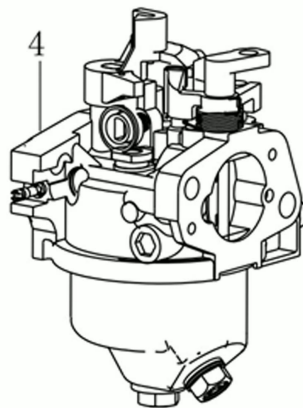

3*

изображение Carburetor

Ref.Nu	Qty	Part number	Description	Validity from	Validity till	Notes	Bulletin
1	1	L66151553	Gasket				
2	1	L66151981	Insulator				
3	1	L66151570	Gasket set				
4	1	L66151578	Carburetor				
6	1	L66150731	Shoe