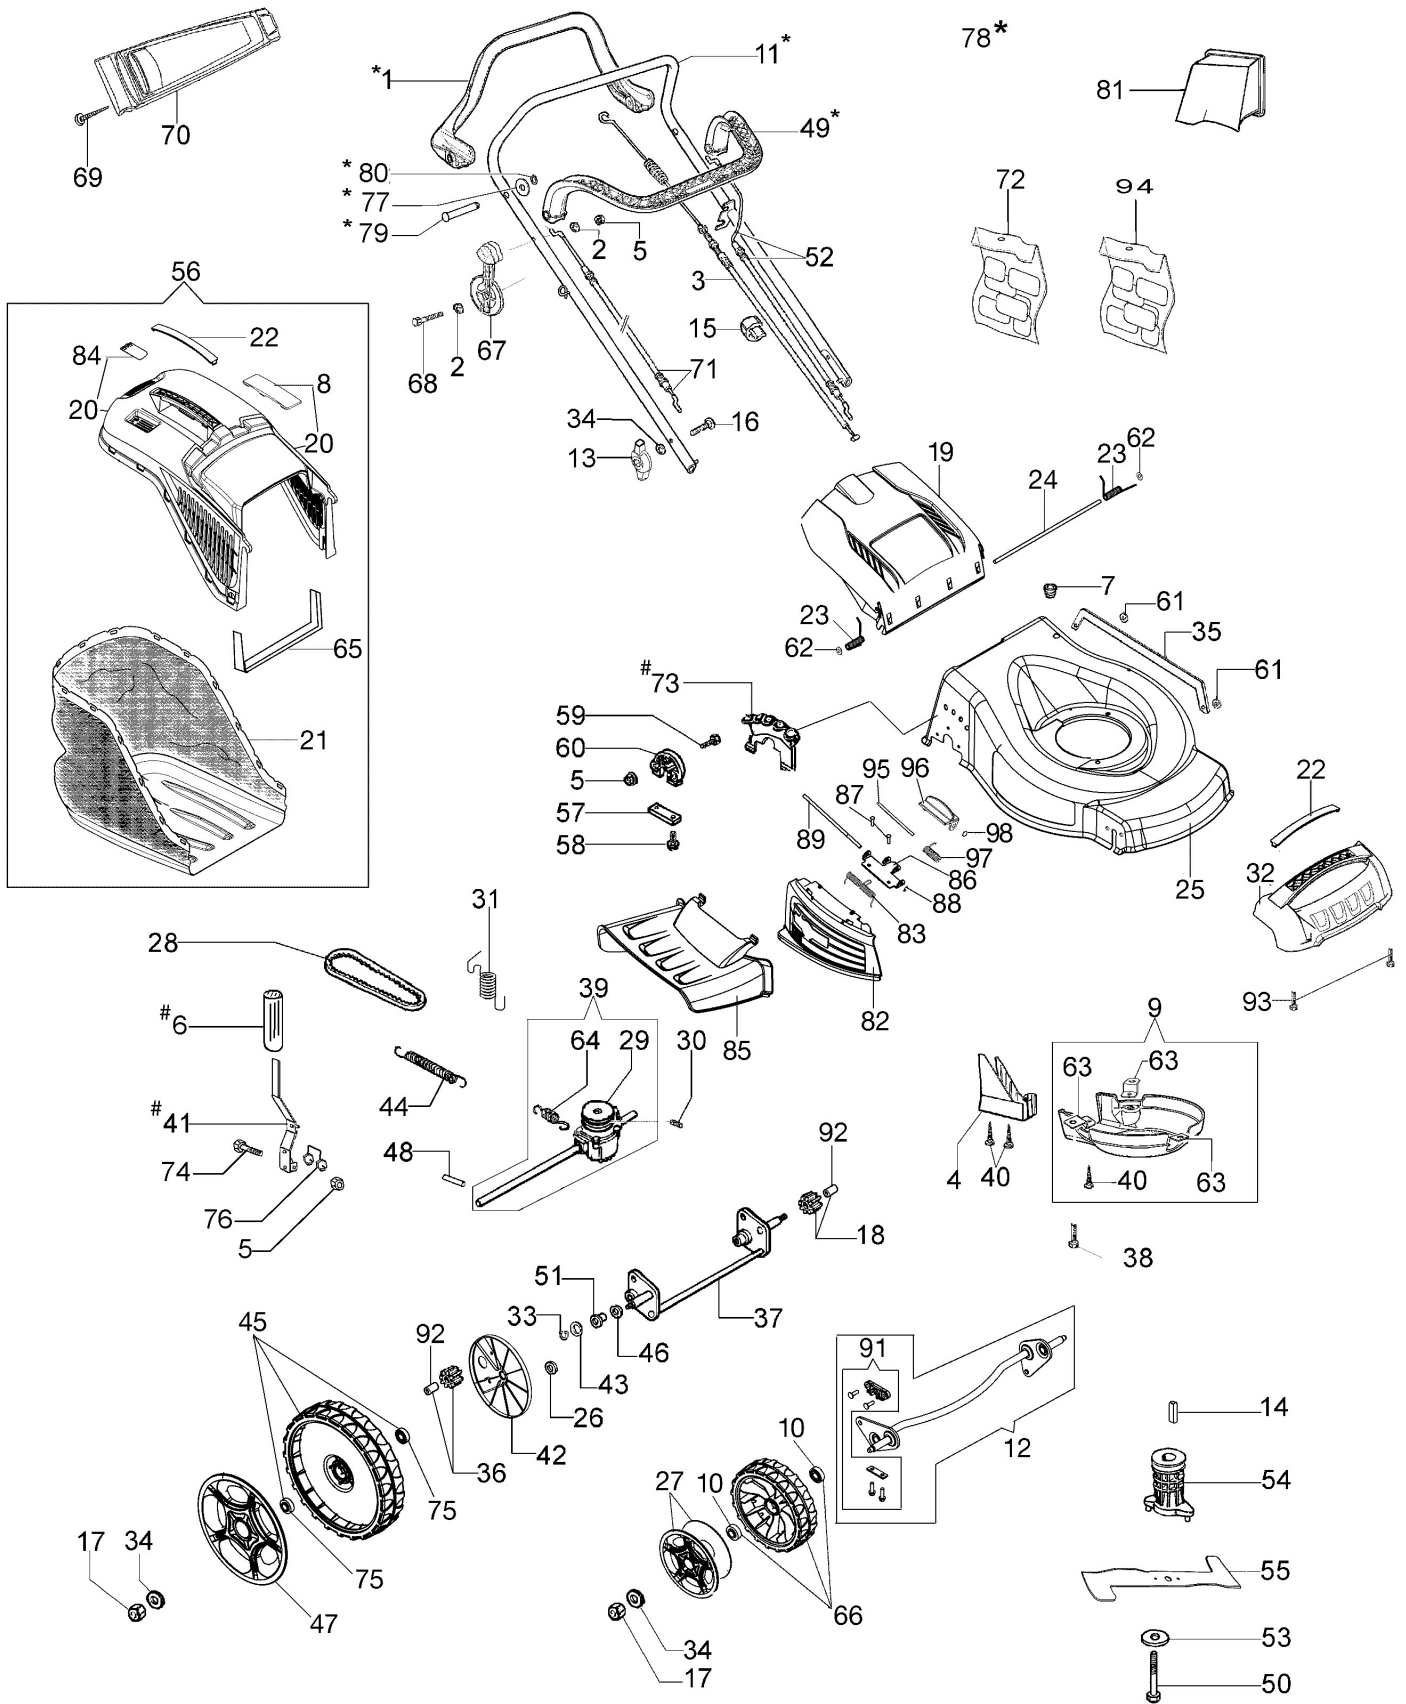

## изображение Illustrated parts list

Ref.Nu	Qty	Part number	Description	Validity from	Validity till	Notes	Bulletin
1	1	66060398BR	Traction lever				
2	2	3918009R	Washer				
3	1	66060058CR	Traction cable				
4	1	66110845	Guard				
5	7	3914006R	Nut				
6	1	66070924R	Handle				
7	1	66030038	Grommet				
8	1	66070466R	Lock				
9	1	66070233A	Guard kit				
10	8	3035023R	Bearing				
11	1	66060421BR	Handlebar				
12	1	66070749	Axle kit				
13	2	66070944R	Tightening handle				
14	1	8202126R	Key				
15	2	66060231R	Band				
16	2	3910015R	Screw				
17	4	3914012R	Nut				
18	1	66070437R	Left sprocket				
19	1	66110753R	Shutter				
20	1	66072047R	Frame				
21	1	66070876R	Grassbag				
22	2	66070522R	Cover				
23	1	66110609A	Kit spring				
24	1	66110026R	Deflector axle				
25	1	66110762A	Deck				
26	2	3916015R	Washer				
27	2	66070885R	Wheel cover				
28	1	66030037R	Belt				
29	1	66071084R	Pulley				
30	1	3022020R	Plug				
31	1	66070035BR	Spring				
32	1	66070488R	Guard				
33	4	3024012R	Snap ring				
34	7	3916008R	Washer				
35	1	66110100	Rod				
36	1	66070436R	Right sprocket				
37	1	66070287AR	Rear axle				
38	3	3806076R	Screw				
39	1	66070017ER	Transmission				
40	5	011200035R	Screw				
41	1	66070286CR	Lever				
42	2	66070756	Wheel cover				
43	1	66030044	Spacer				
44	1	66070036R	Spring				