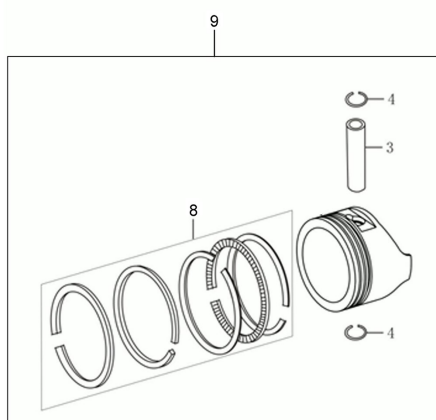

## изображение Crankcase

Ref.Nu	Qty	Part number	Description	Validity from	Validity till	Notes	Bulletin
1	4	L66150393	Screw				
2	1	L66151522	Cover				
3	1	L66151523	Gasket				
4	1	3055123R	Spark plug				
5	1	L66151524	Crankcase				
6	1	L66150409	Seal ring				
7	3	L66150464	Screw				
8	1	L66151525	Cap				
9	1	L66151570	Gasket set				
10	1	L66150410	Reed valve				
11	1	L66151526	Screw				
12	1	L66151527	Stud				
13	2	L66151528	Stud				
14	1	L66151529	Support				
15	1	L66151530	Brake				
16	1	L66151531	Spring				
17	2	L66151532	Stud				
18	1	L66150453	Screw				
19	1	L66151533	Oil cap assy				
20	2	L66151534	Stud				
21	1	L66151535	Bushing				
22	1	L66151536	Bracket				
23	1	L66150456	Screw				

## изображение Crankcase cover

Ref.Nu	Qty	Part number	Description	Validity from	Validity till	Notes	Bulletin
1	9	L66150817	Bolt				
2	1	L66151537	Couvercle subassment				
3	1	L66150462	Oil seal				
4	1	L66151538	Arbre régulateur				
5	1	L66150035	Rondelle				
6	1	L66150419	Joint				
7	1	L66150353	Goupille				
8	2	L66151539	Pivot				
9	1	L66151540	Regulateur				
10	1	L66150729	Screw				
11	1	L66151570	Gasket set				

## изображение Shaft + piston

Ref.Nu	Qty	Part number	Description	Validity from	Validity till	Notes	Bulletin
1	1	L66151541	Piston ring set				BT5-88-05/23
2	1	L66151571	Piston assy				BT5-88-05/23
3	1	L66150342	Piston pin				
4	2	L66150372	Retainer washer				
5	1	L66151576	Connecting rod				
6	1	L66151577	Crankshaft				
7	1	L66151544	Slide				
8	1	L66152078	Piston ring set			Da utilizzare con pistoni /	BT5-88-05/23
9	1	L66152080	Piston assy			-----, -----	BT5-88-05/23