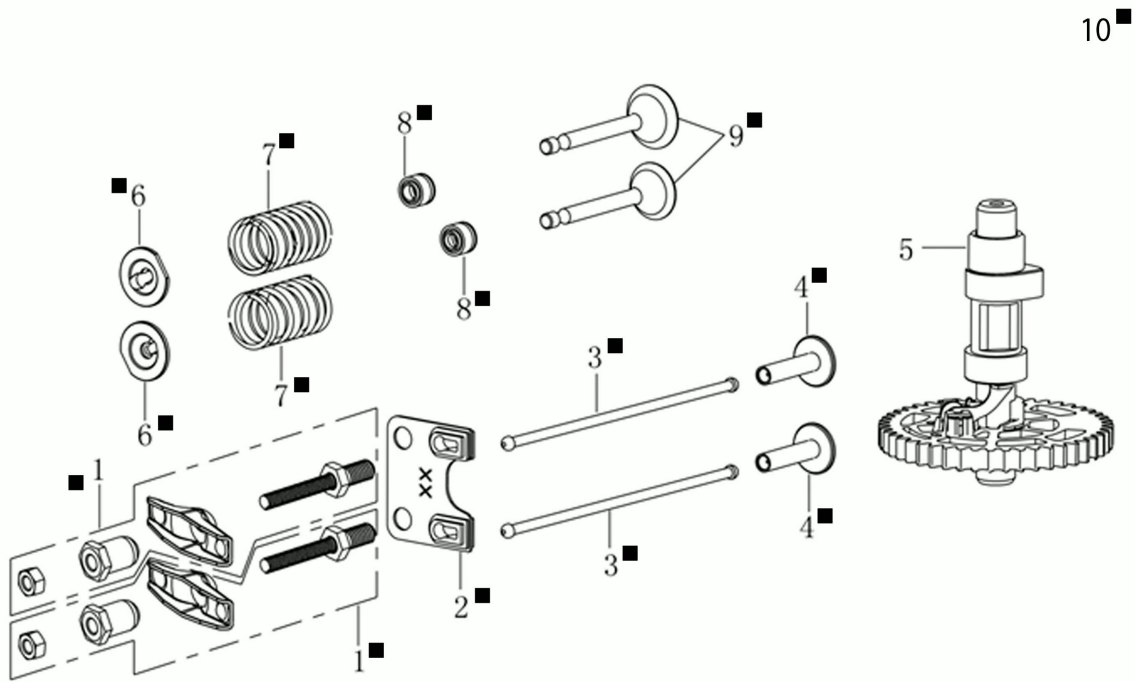

## изображение Crankcase cover

Ref.Nu	Qty	Part number	Description	Validity from	Validity till	Notes	Bulletin
1	9	L66150817	Bolt				
2	1	L66151537	Couvercle subassment				
3	1	L66150462	Oil seal				
4	1	L66151538	Arbre régulateur				
5	1	L66150035	Rondelle				
6	1	L66150419	Joint				
7	1	L66150353	Goupille				
8	2	L66151539	Pivot				
9	1	L66151540	Regulateur				
10	1	L66150729	Screw				
11	1	L66151570	Gasket set				

## изображение Shaft + piston

Ref.Nu	Qty	Part number	Description	Validity from	Validity till	Notes	Bulletin
1	1	L66151541	Piston ring set				BT5-88-05/23
2	1	L66151571	Piston assy				BT5-88-05/23
3	1	L66150342	Piston pin				
4	2	L66150372	Retainer washer				
5	1	L66151576	Connecting rod				
6	1	L66151577	Crankshaft				
7	1	L66151544	Slide				
8	1	L66152078	Piston ring set			Da utilizzare con pistoni /	BT5-88-05/23
9	1	L66152080	Piston assy			-----, -----	BT5-88-05/23