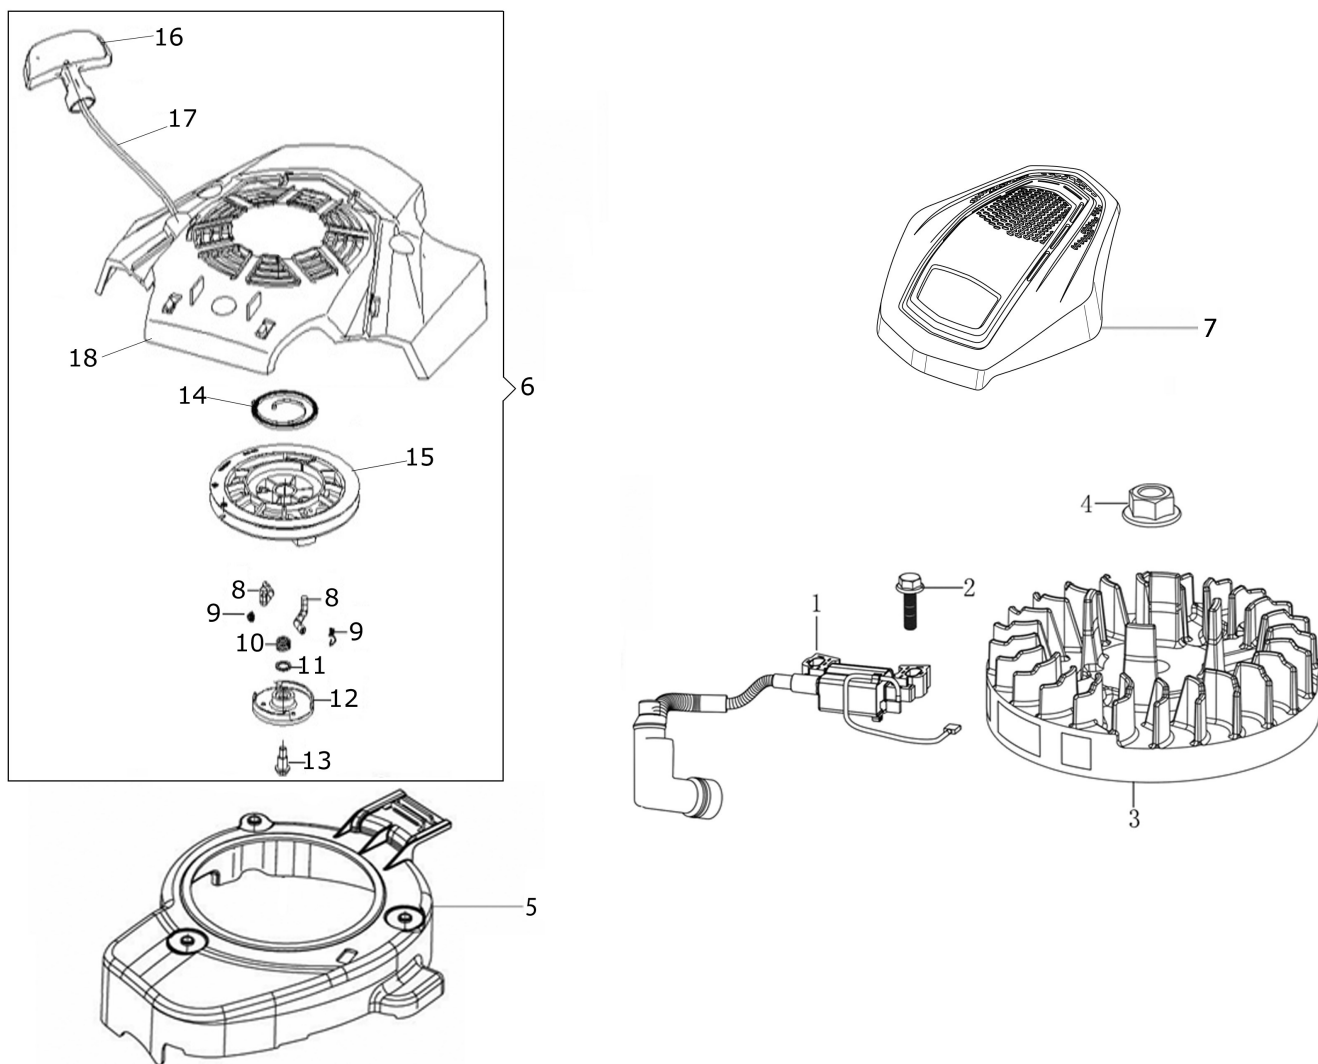

изображение Ignition system

Ref.Nu	Qty	Part number	Description	Validity from	Validity till	Notes	Bulletin
1	1	L66151551	Ignition coil				
2	1	L66150817	Bolt				
3	1	L66151552	Flywheel				
4	1	L66150376	Nut				
5	1	L66151550	Cover				
6	1	L66151549	Starter assy				
7	1	3075226R	Cover			Cover senza etichette / Cover without label	MO_0001_12/1'
8	2	L66150263	Pawl				
9	2	L66150264	Spring				
10	1	L66150262	Spring				
11	1	L66150261	Washer				
12	1	L66152076	Slide				
13	1	L66152077	Screw				
14	1	L66150266	Starter spring				
15	1	L66152075	Pulley				
16	1	L66150270	Starter handle				
17	1	L66150269	Starter rope				
18	1	L66151968	Cover