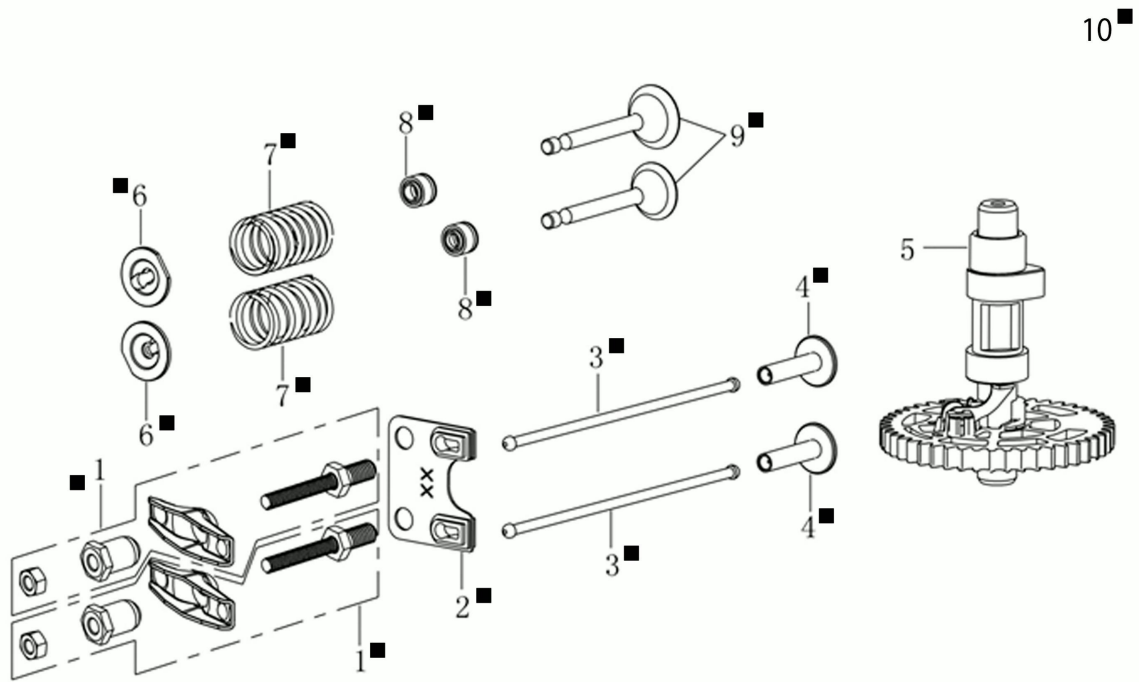

изображение Complete illustrated parts list

Ref.Nu	Qty	Part number	Description	Validity from	Validity till	Notes	Bulletin
45	2	66071063R	Complete wheel				
46	2	8202311R	Ring				
47	2	66070885R	Wheel cover				
48	1	66060010R	Roller				
49	1	66060316AR	Brake lever				
50	1	3906150R	Screw				
51	2	66060030R	Bushing				
52	1	66030276R	Engine break cable				
53	1	66060384R	Washer				
54	1	66030256R	Hub Ø22,2mm				
55	1	66110594R	Mulching blade				
56	1	66070905	Grassbag kit				
57	2	66030039	Plate				
58	4	3960031R	Screw				
59	6	3801022R	Screw				
60	2	66110781R	Support				
61	2	3045035R	Retainer washer				
62	2	3045034R	Retainer washer				
63	3	66070228AR	Support				
64	1	66071065R	Spring				
65	1	66070133R	Support				
66	1	66110680	Labels kit				
67	2	3064037R	Washer				
68	1	66060425R	Handle kit				
69	2	66060381BR	Pin				
70	2	3024006R	Snap ring				
71	1	66110828R	Mulching cap				
72	1	66070521R	Shutter				
77	1	66070744	Support set				
78	1	66110795	Labels kit			Motore; Engine	
79	1	66070941R	Guard				
80	2	3960137R	Screw				

11*

изображение Crankcase cover

Ref.Nu	Qty	Part number	Description	Validity from	Validity till	Notes	Bulletin
1	9	L66150817	Bolt				
2	1	L66151537	Couvercle subassment				
3	1	L66150462	Oil seal				
4	1	L66151538	Arbre régulateur				
5	1	L66150035	Rondelle				
6	1	L66150419	Joint				
7	1	L66150353	Goupille				
8	2	L66151539	Pivot				
9	1	L66151540	Regulateur				
10	1	L66150729	Screw				
11	1	L66151570	Gasket set				

2° serie / 2nd series

1° serie / 1st series

изображение Shaft + piston

Ref.Nu	Qty	Part number	Description	Validity from	Validity till	Notes	Bulletin
1	1	L66151541	Piston ring set				BT5-88-05/23
2	1	L66151571	Piston assy				BT5-88-05/23
3	1	L66150342	Piston pin				
4	2	L66150372	Retainer washer				
5	1	L66151542	Connecting rod				
6	1	L66151543	Crankshaft				
7	1	L66151544	Slide				
8	1	L66152078	Piston ring set			Da utilizzare con pistoni /	BT5-88-05/23
9	1	L66152080	Piston assy			-----, -----	BT5-88-05/23