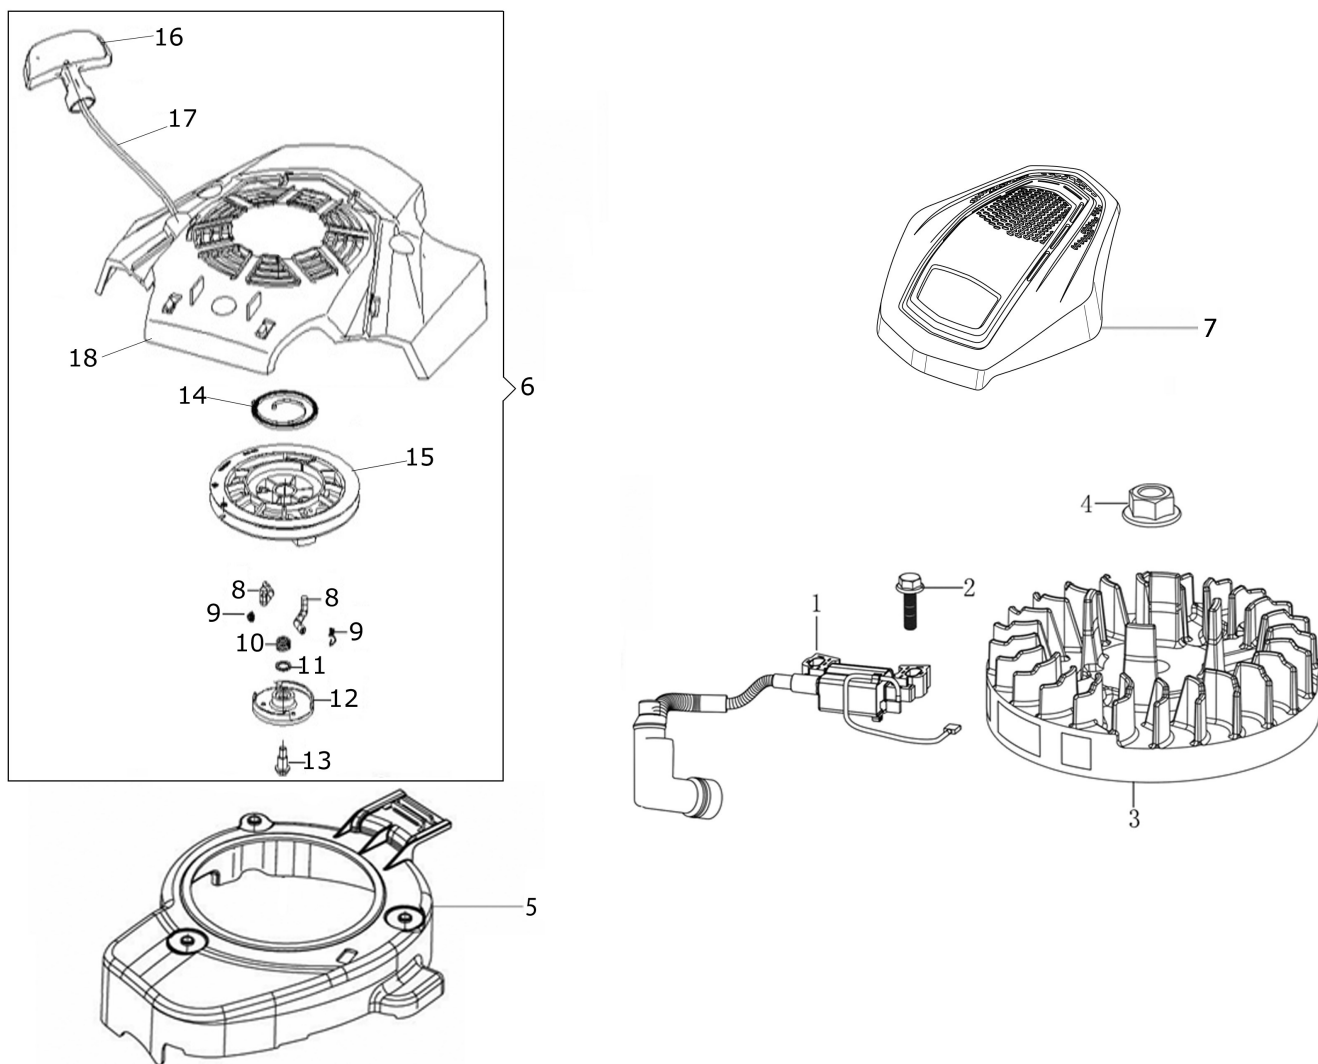

изображение Complete illustrated parts list

Ref.Nu	Qty	Part number	Description	Validity from	Validity till	Notes	Bulletin
45	2	66071063R	Complete wheel				
46	2	8202311R	Ring				
47	2	66070885R	Wheel cover				
48	1	66060010R	Roller				
49	1	66060316AR	Brake lever				
50	1	3906150R	Screw				
51	2	66060030R	Bushing				
52	1	66030276R	Engine break cable				
53	1	66060384R	Washer				
54	1	66030256R	Hub Ø22,2mm				
55	1	66110594R	Mulching blade				
56	1	66070905	Grassbag kit				
57	2	66030039	Plate				
58	4	3960031R	Screw				
59	6	3801022R	Screw				
60	2	66110781R	Support				
61	2	3045035R	Retainer washer				
62	2	3045034R	Retainer washer				
63	3	66070228AR	Support				
64	1	66071065R	Spring				
65	1	66070133R	Support				
66	1	66110680	Labels kit				
67	2	3064037R	Washer				
68	1	66060425R	Handle kit				
69	2	66060381BR	Pin				
70	2	3024006R	Snap ring				
71	1	66110828R	Mulching cap				
72	1	66070521R	Shutter				
77	1	66070744	Support set				
78	1	66110795	Labels kit			Motore; Engine	
79	1	66070941R	Guard				
80	2	3960137R	Screw				

2° serie / 2nd series

1° serie / 1st series

изображение Shaft + piston

Ref.Nu	Qty	Part number	Description	Validity from	Validity till	Notes	Bulletin
1	1	L66151541	Piston ring set				BT5-88-05/23
2	1	L66151571	Piston assy				BT5-88-05/23
3	1	L66150342	Piston pin				
4	2	L66150372	Retainer washer				
5	1	L66151542	Connecting rod				
6	1	L66151543	Crankshaft				
7	1	L66151544	Slide				
8	1	L66152078	Piston ring set			Da utilizzare con pistoni /	BT5-88-05/23
9	1	L66152080	Piston assy			-----, -----	BT5-88-05/23

изображение Reed valve kit

Ref.Nu	Qty	Part number	Description	Validity from	Validity till	Notes	Bulletin
1	2	L66151545	Compensator				
2	1	L66151546	Plate				
3	2	L66150402	Equalizer rod				
4	2	L66151547	Slide				
5	1	L66151548	Camshaft assy				
6	2	L66150398	Spring holder				
7	2	L66150522	Valves spring				
8	2	L66150367	Seal				
9	1	L66150400	Intake valve				
10	1	L66151572	Reed valve kit				