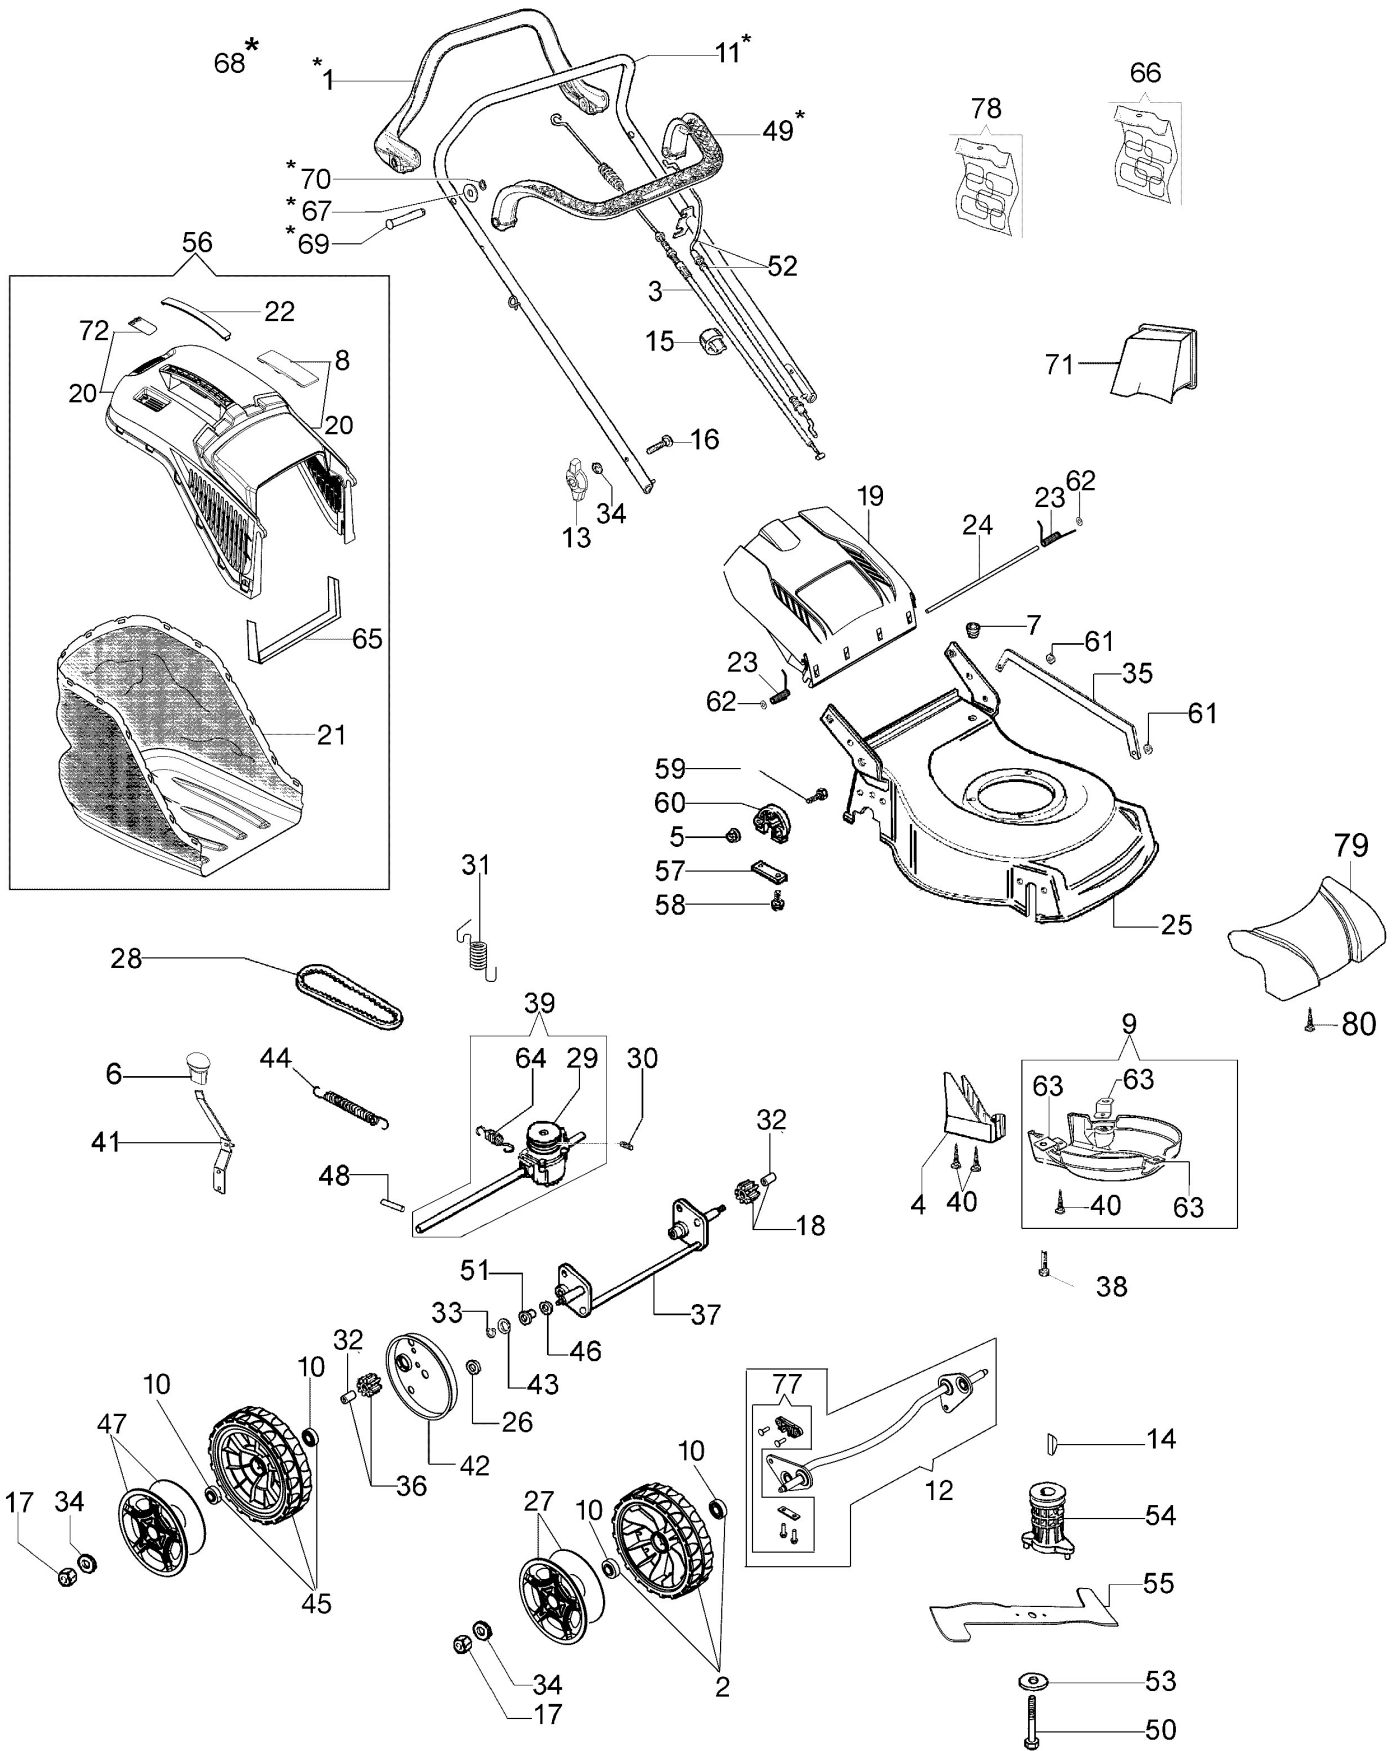

[Carburetor](#)

[Air filter](#)

[Control lever](#)

[Muffler](#)

[Tank](#)

изображение Complete illustrated parts list

Ref.Nu	Qty	Part number	Description	Validity from	Validity till	Notes	Bulletin
1	1	66060398BR	Traction lever				
2	2	66070724R	Complete wheel				
3	1	66071044R	Traction cable				
4	1	66110845	Guard				
5	1	3914006R	Nut				
6	1	66110684	Handle				
7	1	66030038	Grommet				
8	1	66070466R	Lock				
9	1	66070233A	Guard kit				
10	8	66030081R	Bearing				
11	1	66060421BR	Handlebar				
12	1	66070748	Axle kit				
13	2	66070944R	Tightening handle				
14	1	8202126R	Key				
15	2	66060231R	Band				
16	2	3910015R	Screw				
17	4	3914012R	Nut				
18	1	66070437R	Left sprocket				
19	1	66110753R	Shutter				
20	1	66072047R	Frame				
21	1	66070876R	Grassbag				
22	1	66070522R	Cover				
23	1	66110609A	Kit spring				
24	1	66110026R	Deflector axle				
25	1	66110763A	Deck				
26	2	3916015R	Washer				
27	2	66070849R	Wheel cover				
28	1	66030037R	Belt				
29	1	66071084R	Pulley				
30	1	3022020R	Plug				
31	1	66070652R	Spring				
32	2	66070435R	Bushing				
33	1	3024012R	Snap ring				
34	7	3916008R	Washer				
35	2	66110100	Rod				
36	1	66070436R	Right sprocket				
37	1	66070013C	Rear axle				
38	3	3806076R	Screw				
39	1	66070755B	Transmission				
40	2	011200035R	Screw				
41	1	66070018R	Lever				
42	2	66070060R	Wheel cover				
43	1	66030044	Spacer				
44	1	66070036R	Spring				