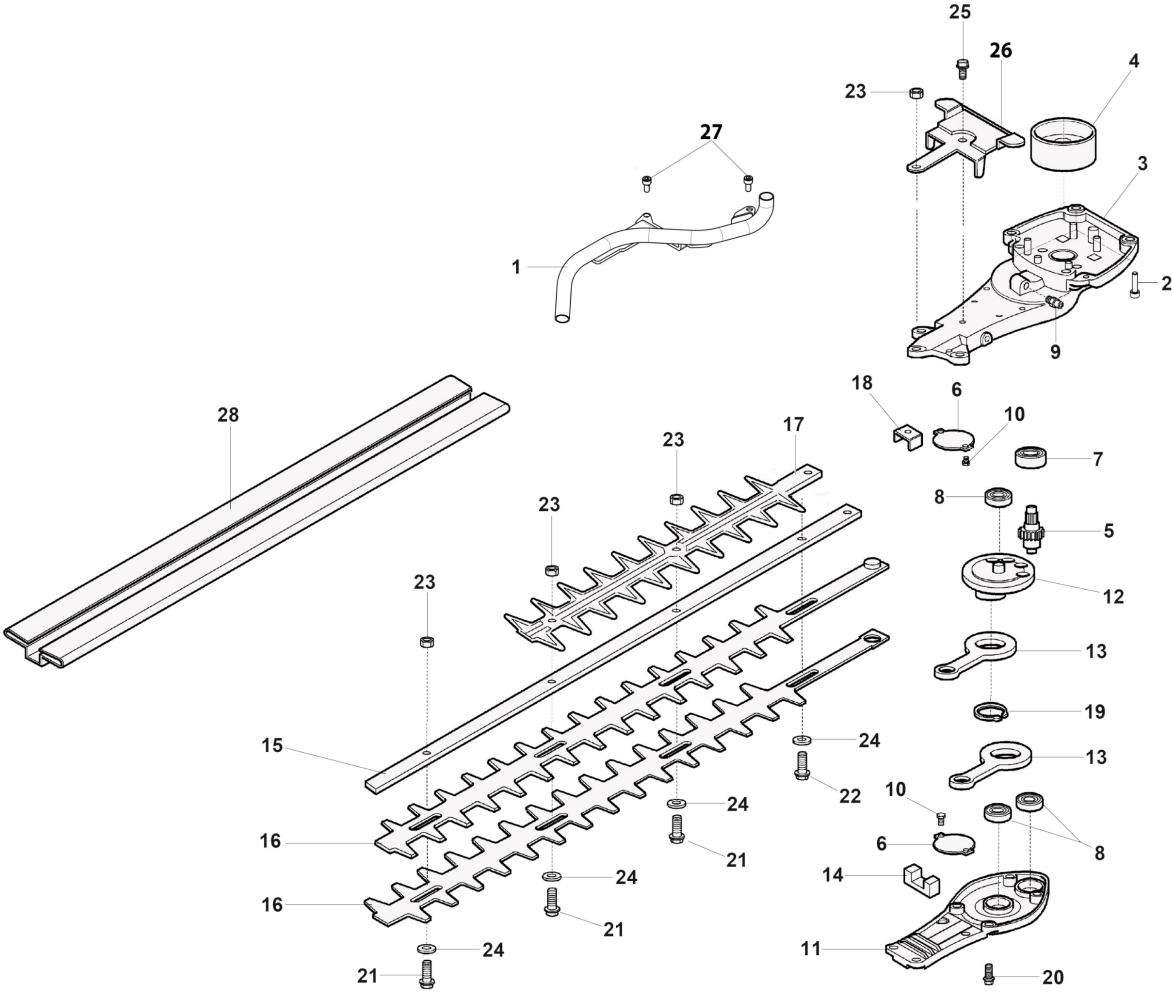

изображение Handle

Ref.Nu	Qty	Part number	Description	Validity from	Validity till	Notes	Bulletin
1	1	W58040032	Half grip left				
2	1	W58040033	Half grip right				
3	1	W58070021R	Throttle lever				
4	1	W58040035	Lever				
5	1	W58040036	Lever				
6	1	W58040037	Pin				
7	1	W58040038	Throttle rod				
8	1	W58070014R	Switch				
9	1	W58070015R	Throttle cable				
10	1	W58040041	Spacer				
11	1	W58040042	Spring				
12	1	W58040043	Spring				
13	1	W58040044	Spring				
14	5	W58040045	Screw				
15	1	W58040046R	Support left				
16	1	W58040047R	Support right				
17	2	W58040048	Spacer				
18	2	W58040023R	Nut				
19	2	W58040050	Gasket				
20	1	58090035BR	Front handle				
21	2	3819010R	Washer				
22	2	3901088R	Screw				
23	2	W58040063	Support				
24	3	W58040055	Screw				
25	1	W58040064	Washer				
26	4	W58040057R	Spring support				
27	2	W58040058R	Spring				
28	2	W58040059R	Spring				
29	4	W58040025	Screw				

изображение Blades assy

Ref.Nu	Qty	Part number	Description	Validity from	Validity till	Notes	Bulletin
1	1	58090028DR	Exhaust pipe				
2	3	3801011R	Screw				
3	1	W58070012R	Upper case				
4	1	W58070011R	Clutch drum				
5	1	W58040005	Sprocket				
6	2	W58040006	Plate				
7	1	W58040007R	Bearing				
8	3	W58040008R	Bearing				
9	1	W58040009	Nipple				
10	1	W58040010	Screw				
11	1	W58040011R	Cover				
12	1	W58040012	Chain sprocket				
13	2	W58040013R	Connecting rod				
14	1	W58040014	Felt				
15	1	W58040015	Blade guide 600mm				
16	2	W58070005R	Blade 600mm				
17	1	W58040082	Guard				
18	1	W58040018	Plate				
19	1	W58040019	Ring				
20	6	W58070013R	Screw				
21	3	W58040021R	Screw				
22	1	W58040022	Screw				
23	4	W58040023R	Nut				
24	4	W58040024R	Washer				
25	1	W58070010R	Screw				
26	1	W58040029	Bracket				
27	2	3801052R	Screw				
28	1	W58040028	Guard				