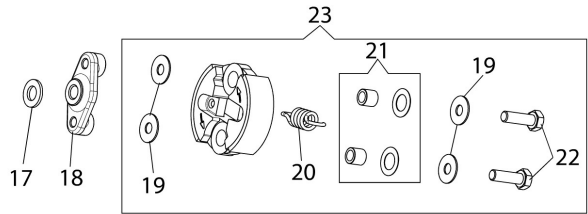

изображение Engine

Ref.Nu	Qty	Part number	Description	Validity from	Validity till	Notes	Bulletin
1	6	3891048R	Screw				
2	1	58090096	Muffler assy				
3	1	61370634R	Gasket				
4	1	58090098	Gasket set				
5	1	3055112R	Spark plug				
6	1	61370606A	Complete cylinder Ø32				
7	1	58090036AR	Gasket				
8	1	58070019R	Piston pin				
9	2	61370575R	Piston ring				
10	2	58070166BR	Ring				
11	1	61370605A	Piston assy Ø32				
12	1	3912014R	Nut				
13	1	3819031R	Washer				
14	1	58090005AR	Flywheel				
15	3	3891057R	Screw				
16	2	3050042R	Seal ring				
17	2	3025018R	Ring				
18	2	3034029R	Bearing				
19	1	61370254	Set roller cage and washer				
20	1	58090033R	Crankshaft				
21	1	58090002BR	Crankcase assy				
22	1	58090059R	Support				
23	1	094600126	Tube				

изображение Handle

Ref.Nu	Qty	Part number	Description	Validity from	Validity till	Notes	Bulletin
1	1	W58040032	Half grip left				
2	1	W58040033	Half grip right				
3	1	W58070021R	Throttle lever				
4	1	W58040035	Lever				
5	1	W58040036	Lever				
6	1	W58040037	Pin				
7	1	W58040038	Throttle rod				
8	1	W58070014R	Switch				
9	1	W58070015R	Throttle cable				
10	1	W58040041	Spacer				
11	1	W58040042	Spring				
12	1	W58040043	Spring				
13	1	W58040044	Spring				
14	5	W58040045	Screw				
15	1	W58040046R	Support left				
16	1	W58040047R	Support right				
17	2	W58040048	Spacer				
18	2	W58040023R	Nut				
19	2	W58040050	Gasket				
20	1	58090035BR	Front handle				
21	2	3819010R	Washer				
22	2	3901088R	Screw				
23	2	W58040063	Support				
24	3	W58040055	Screw				
25	1	W58040064	Washer				
26	4	W58040057R	Spring support				
27	2	W58040058R	Spring				
28	2	W58040059R	Spring				
29	4	W58040025	Screw				