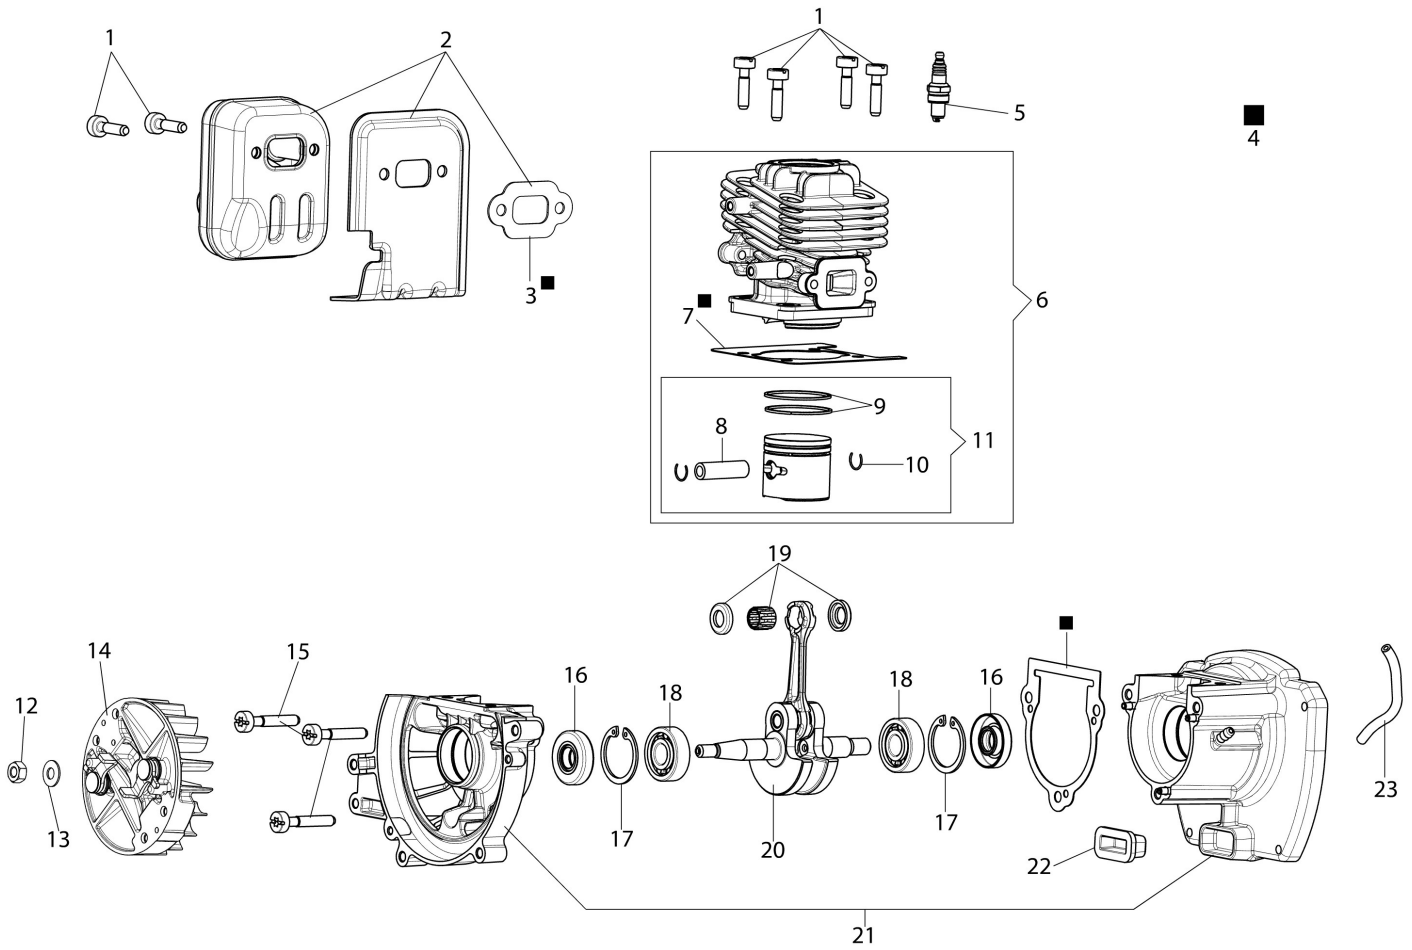

изображение Engine

Ref.Nu	Qty	Part number	Description	Validity from	Validity till	Notes	Bulletin
1	6	3891048R	Screw				
2	1	58090096	Muffler assy				
3	1	61370634R	Gasket				
4	1	58090098	Gasket set				
5	1	3055112R	Spark plug				
6	1	61370606A	Complete cylinder Ø32				
7	1	58090036AR	Gasket				
8	1	58070019R	Piston pin				
9	2	61370575R	Piston ring				
10	2	58070166BR	Ring				
11	1	61370605A	Piston assy Ø32				
12	1	3912014R	Nut				
13	1	3819031R	Washer				
14	1	58090005AR	Flywheel				
15	3	3891057R	Screw				
16	2	3050042R	Seal ring				
17	2	3025018R	Ring				
18	2	3034029R	Bearing				
19	1	61370254	Set roller cage and washer				
20	1	58090033R	Crankshaft				
21	1	58090002BR	Crankcase assy				
22	1	58090059R	Support				
23	1	094600126	Tube				

изображение Handle

Ref.Nu	Qty	Part number	Description	Validity from	Validity till	Notes	Bulletin
1	1	W58040032	Half grip left				
2	1	W58040033	Half grip right				
3	1	W58070021R	Throttle lever				
4	1	W58040035	Lever				
5	1	W58040036	Lever				
6	1	W58040037	Pin				
7	1	W58040038	Throttle rod				
8	1	W58070014R	Switch				
9	1	W58070015R	Throttle cable				
10	1	W58040041	Spacer				
11	1	W58040042	Spring				
12	1	W58040043	Spring				
13	1	W58040044	Spring				
14	5	W58040045	Screw				
15	1	W58040046R	Support left				
16	1	W58040047R	Support right				
17	2	W58040048	Spacer				
18	2	W58040023R	Nut				
19	2	W58040050	Gasket				
20	1	58090035BR	Front handle				
21	2	3819010R	Washer				
22	2	3901088R	Screw				
23	2	W58040063	Support				
24	3	W58040055	Screw				
25	1	W58040064	Washer				
26	4	W58040057R	Spring support				
27	2	W58040058R	Spring				
28	2	W58040059R	Spring				
29	4	W58040025	Screw				