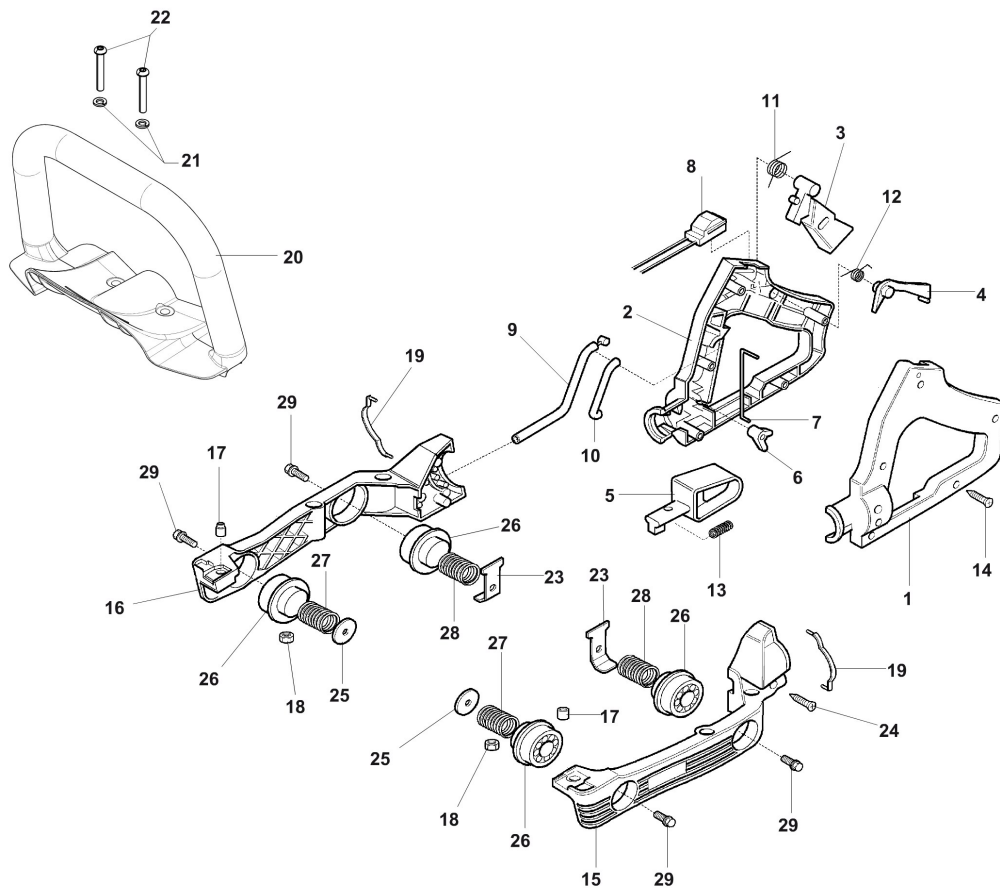

изображение Engine

Ref.Nu	Qty	Part number	Description	Validity from	Validity till	Notes	Bulletin
1	6	3891048R	Screw				
2	1	58090096	Muffler assy				
3	1	61370634R	Gasket				
4	1	58090098	Gasket set				
5	1	3055112R	Spark plug				
6	1	61370606A	Complete cylinder Ø32				
7	1	58090036AR	Gasket				
8	1	58070019R	Piston pin				
9	2	61370575R	Piston ring				
10	2	58070166BR	Ring				
11	1	61370605A	Piston assy Ø32				
12	1	3912014R	Nut				
13	1	3819031R	Washer				
14	1	58090005AR	Flywheel				
15	3	3891057R	Screw				
16	2	3050042R	Seal ring				
17	2	3025018R	Ring				
18	2	3034029R	Bearing				
19	1	61370254	Set roller cage and washer				
20	1	58090033R	Crankshaft				
21	1	58090002BR	Crankcase assy				
22	1	58090059R	Support				
23	1	094600126	Tube				

изображение Handle

Ref.Nu	Qty	Part number	Description	Validity from	Validity till	Notes	Bulletin
1	1	W58040032	Half grip left				
2	1	W58040033	Half grip right				
3	1	W58070021R	Throttle lever				
4	1	W58040035	Lever				
5	1	W58040036	Lever				
6	1	W58040037	Pin				
7	1	W58040038	Throttle rod				
8	1	W58070014R	Switch				
9	1	W58070015R	Throttle cable				
10	1	W58040041	Spacer				
11	1	W58040042	Spring				
12	1	W58040043	Spring				
13	1	W58040044	Spring				
14	5	W58040045	Screw				
15	1	W58040046R	Support left				
16	1	W58040047R	Support right				
17	2	W58040048	Spacer				
18	2	W58040023R	Nut				
19	2	W58040050	Gasket				
20	1	58090035BR	Front handle				
21	2	3819010R	Washer				
22	2	3901088R	Screw				
23	2	W58040063	Support				
24	3	W58040055	Screw				
25	1	W58040064	Washer				
26	4	W58040057R	Spring support				
27	2	W58040058R	Spring				
28	2	W58040059R	Spring				
29	4	W58040025	Screw				