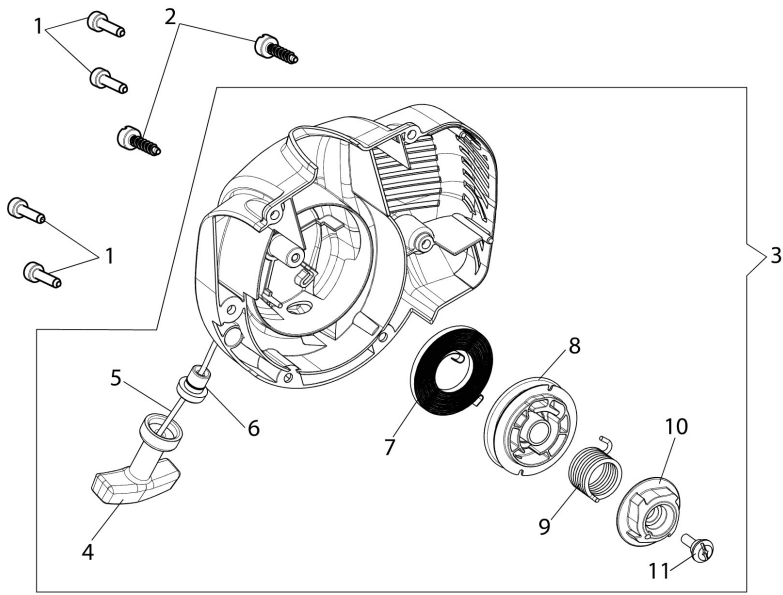

изображение Engine

Ref.Nu	Qty	Part number	Description	Validity from	Validity till	Notes	Bulletin
1	6	3891048R	Screw				
2	1	58090096	Muffler assy				
3	1	61370634R	Gasket				
4	1	58090098	Gasket set				
5	1	3055112R	Spark plug				
6	1	61370606A	Complete cylinder Ø32				
7	1	58090036AR	Gasket				
8	1	58070019R	Piston pin				
9	2	61370575R	Piston ring				
10	2	58070166BR	Ring				
11	1	61370605A	Piston assy Ø32				
12	1	3912014R	Nut				
13	1	3819031R	Washer				
14	1	58090005AR	Flywheel				
15	3	3891057R	Screw				
16	2	3050042R	Seal ring				
17	2	3025018R	Ring				
18	2	3034029R	Bearing				
19	1	61370254	Set roller cage and washer				
20	1	58090033R	Crankshaft				
21	1	58090002BR	Crankcase assy				
22	1	58090059R	Support				
23	1	094600126	Tube				

изображение Handle

Ref.Nu	Qty	Part number	Description	Validity from	Validity till	Notes	Bulletin
1	1	W58040032	Half grip left				
2	1	W58040033	Half grip right				
3	1	W58070021R	Throttle lever				
4	1	W58040035	Lever				
5	1	W58040036	Lever				
6	1	W58040037	Pin				
7	1	W58040038	Throttle rod				
8	1	W58070014R	Switch				
9	1	W58070015R	Throttle cable				
10	1	W58040041	Spacer				
11	1	W58040042	Spring				
12	1	W58040043	Spring				
13	1	W58040044	Spring				
14	5	W58040045	Screw				
15	1	W58040046R	Support left				
16	1	W58040047R	Support right				
17	2	W58040048	Spacer				
18	2	W58040023R	Nut				
19	2	W58040050	Gasket				
20	1	58090035BR	Front handle				
21	2	3819010R	Washer				
22	2	3901088R	Screw				
23	2	W58040063	Support				
24	3	W58040055	Screw				
25	1	W58040064	Washer				
26	4	W58040057R	Spring support				
27	2	W58040058R	Spring				
28	2	W58040059R	Spring				
29	4	W58040025	Screw				