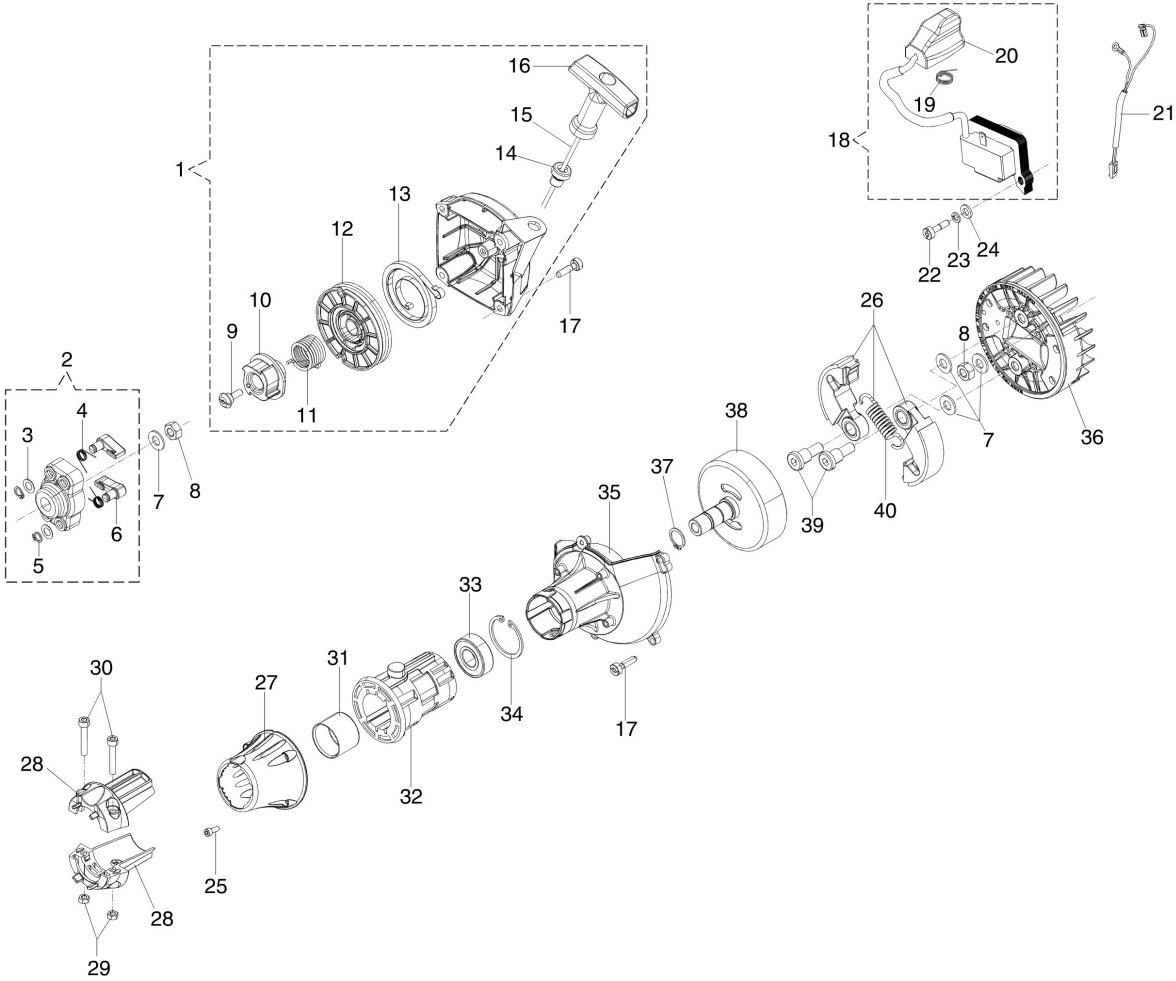

изображение Ignition system

Ref.Nu	Qty	Part number	Description	Validity from	Validity till	Notes	Bulletin
1	1	61332015R	Starter assy				
2	1	61330197	Clutch driver				
3	2	3064010R	Washer				
4	2	4191017AR	Spring				
5	2	3024007R	Ring				
6	2	61350145R	Pawl				
7	1	3818011AR	Washer				
8	1	3912009	Nut				
9	1	50160024	Screw				
10	1	61350204AR	Sprocket				
11	1	61350203BR	Spring				
12	1	61350139R	Starter pulley				
13	1	004000132R	Spring				
14	1	072700089R	Bushing				
15	1	4098073R	Starter rope				
16	1	61200015R	Starter handle				
17	9	3801010R	Screw				
18	1	61250015CR	Ignition coil				
19	1	50050127	Spring				
20	1	61200012AR	Spark plug cap				
21	1	61250282AR	Cable				
22	1	3901082R	Screw				
23	1	3819006R	Washer				
24	1	3916006R	Washer				
25	4	3893060R	Screw				
26	1	4191153BR	Clutch				
27	1	61200296R	Cover				
28	2	61200192AR	Adaptor				
29	2	3914003R	Nut				
30	2	3801015R	Screw				
31	1	4196038R	Bushing				
32	1	4196037R	Sleeve				
33	1	3035042R	Bearing				
34	1	3025022R	Seeger				
35	1	61200298R	Starter case				
36	1	61250014AR	Flywheel				
37	1	3024015R	Ring				
38	1	4191030R	Clutch drum				
39	2	4191027FR	Pin				
40	1	4191028R	Spring