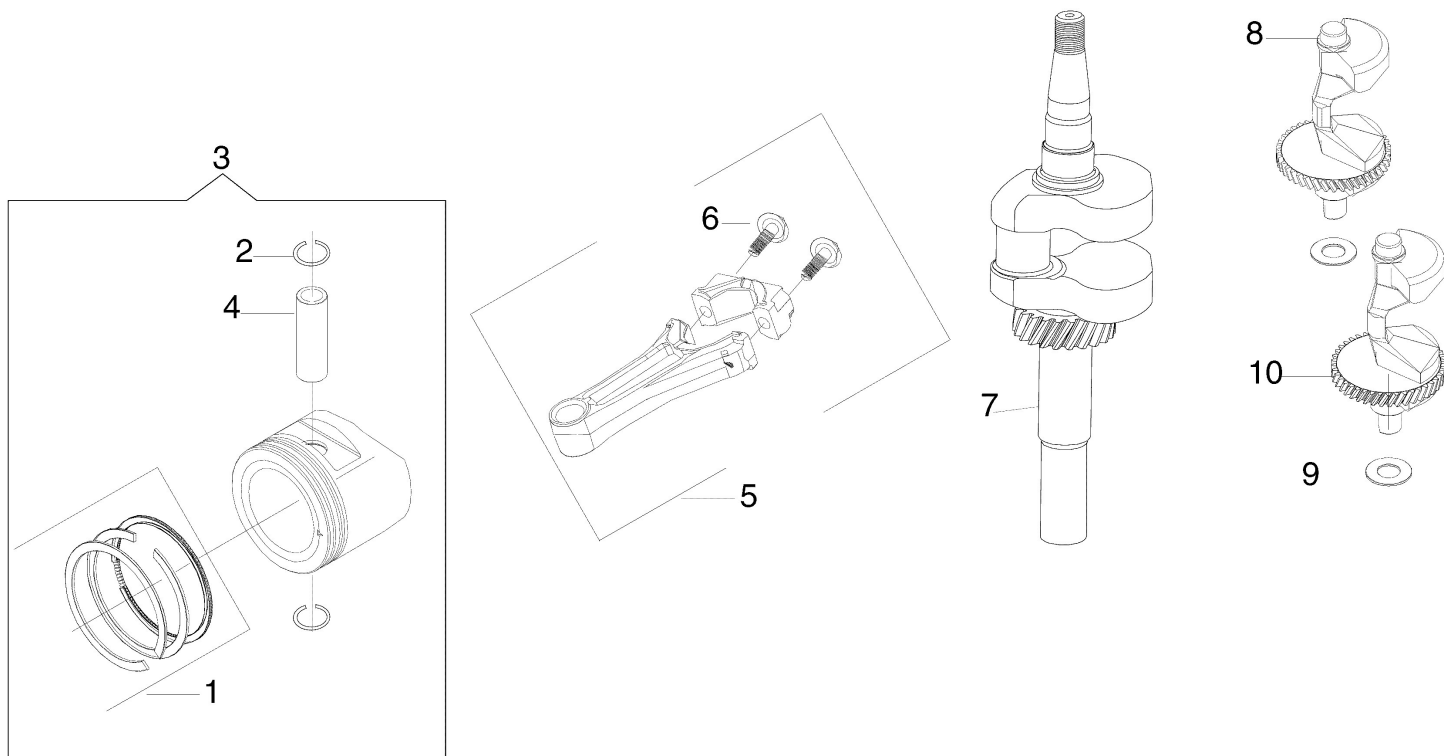

изображение Crankshaft and piston

Ref.Nu	Qty	Part number	Description	Validity from	Validity till	Notes	Bulletin
1	1	L66151186	Piston ring set				
2	2	L66150669	Ring				
3	1	L66151182	Piston assy				
4	1	L66150693	Piston pin				
5	1	L66150758	Connecting rod cpl.				
6	2	L66150759	Bolt				
7	1	L66150760	Crankshaft				
8	1	L66150964	Compensator				
9	2	L66150825	Washer				
10	1	L66150963	Compensator