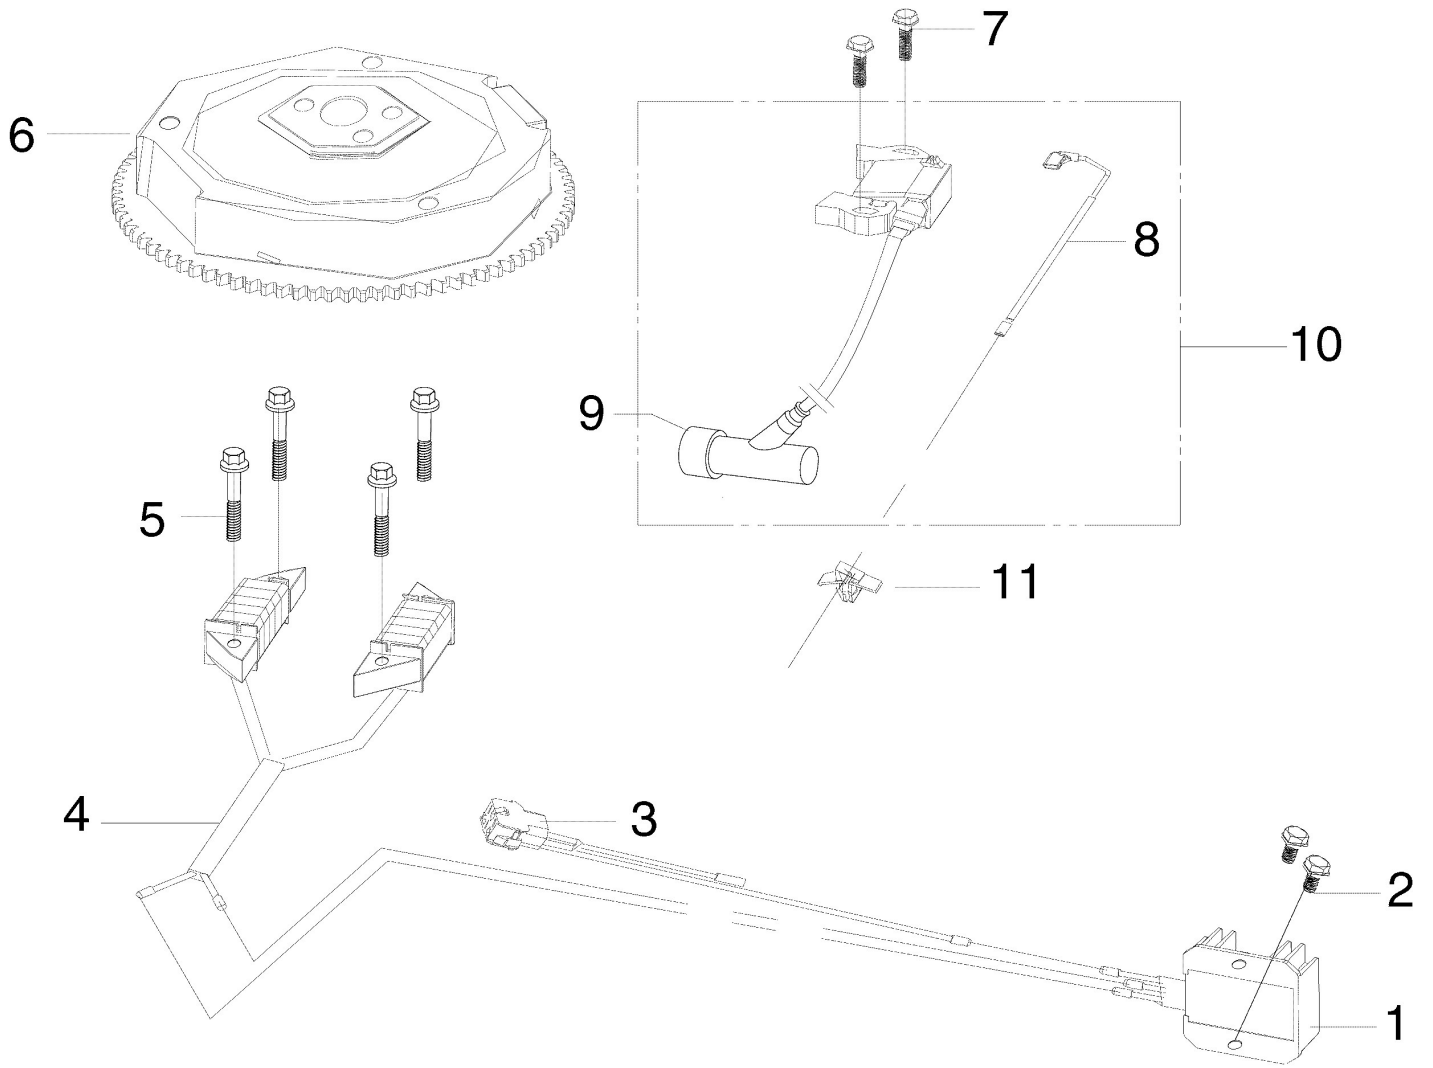

изображение Flywheel

Ref.Nu	Qty	Part number	Description	Validity from	Validity till	Notes	Bulletin
1	1	L66151485	Rectifier				
2	2	L66150464	Screw				
3	1	L66151486	Grip-end				
4	1	L66151487	Plate				
5	4	L66150816	Bolt				
6	1	L66150804	Flywheel				
7	2	L66150817	Bolt				
8	1	L66151495	Engine stop wire				
9	1	L66150810	Spark plug cap				
10	1	L66151488	Ignition coil				
11	1	L66151489	Clip