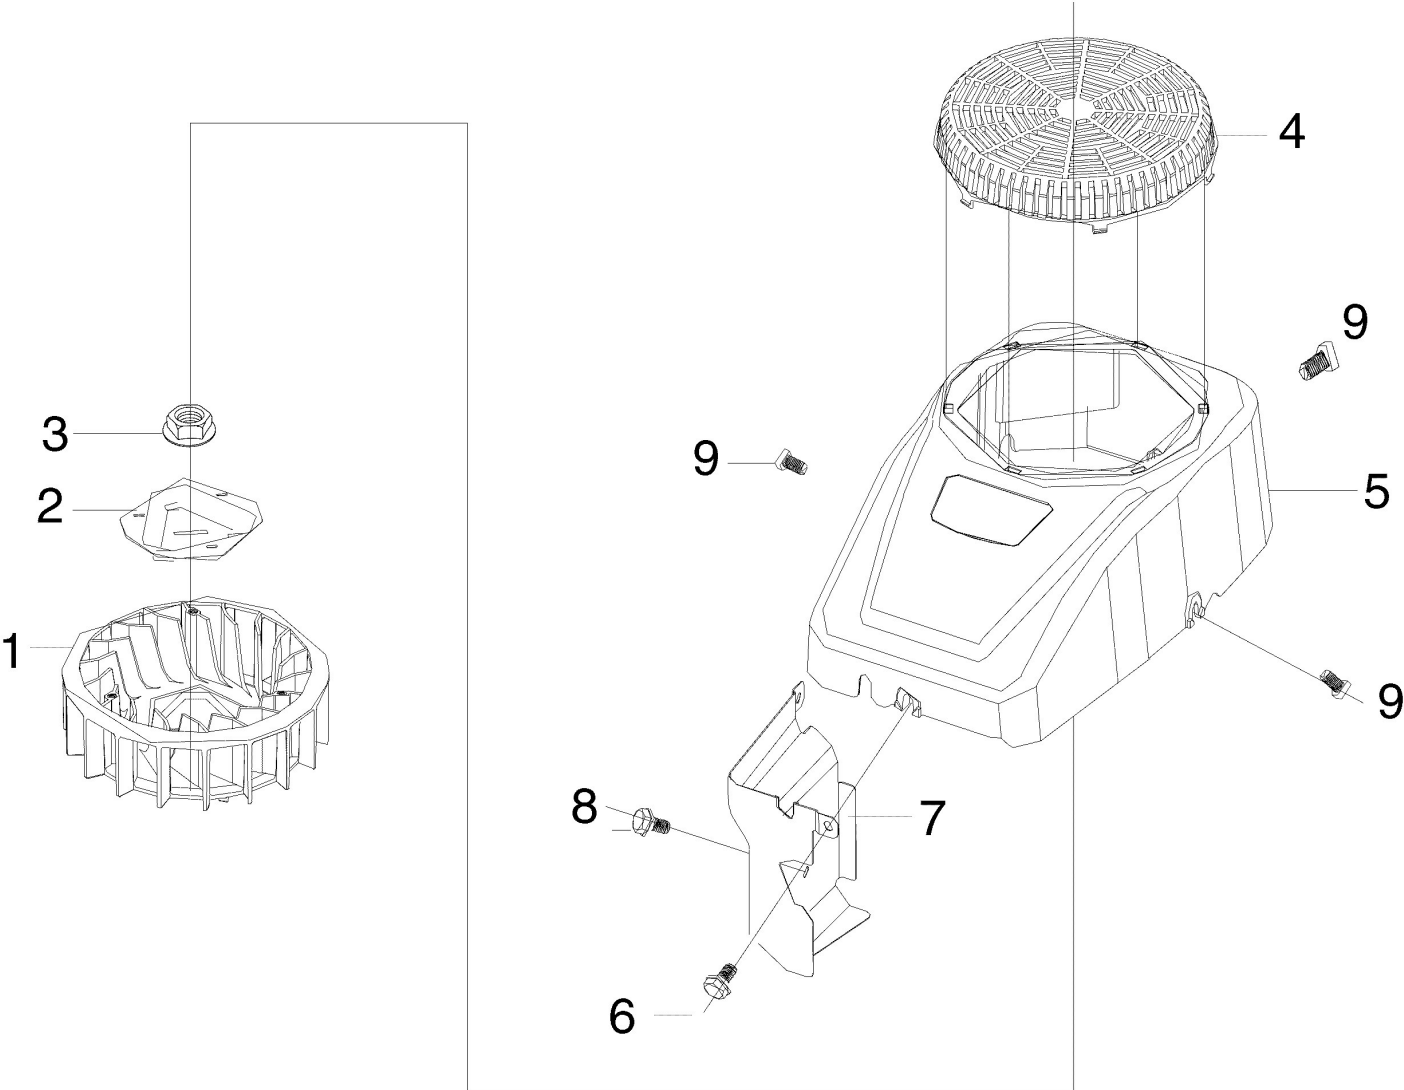

изображение Top cover

Ref.Nu	Qty	Part number	Description	Validity from	Validity till	Notes	Bulletin
1	2	L66150654	Pin				
2	2	L66150822	Stud				
3	1	3055122R	Spark plug				
4	4	L66150818	Bolt				
5	1	L66151483	Set cover				
6	1	L66150750	Cover				
7	1	L66150393	Screw				
8	1	L66151179	Gasket set				
9	1	L66151180	Head comp.cylinder				