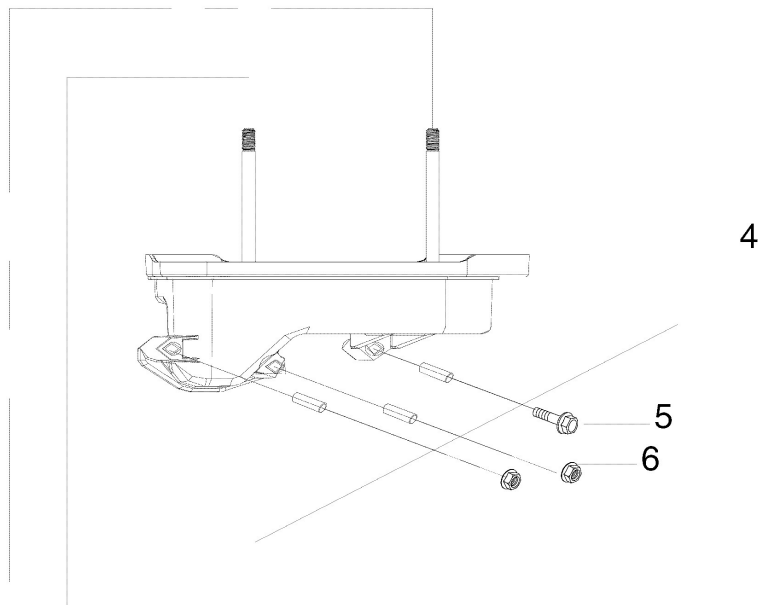

изображение Air filter

Ref.Nu	Qty	Part number	Description	Validity from	Validity till	Notes	Bulletin
1	1	L66150786	Filter				
2	1	L66150799	Filter				
3	2	L66150801	Bolt				
4	1	L66150798	Filter kit				
5	1	L66150453	Screw				
6	2	004400959R	Nut				
7	1	L66151184	Muffler assy				
8	1	L66150800	Gasket				
9	2	L66151185	Screw