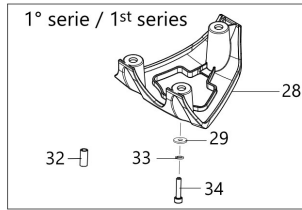

изображение Tank and air filter

Ref.Nu	Qty	Part number	Description	Validity from	Validity till	Notes	Bulletin
1	1	61280337R	Gasket	SN 8591030039			BT3-147-03/21
2	1	61280336R	Insulator	SN 8591030039			BT3-147-03/21
3	1	072700077CR	Gasket				
4	2	3891048R	Screw				
5	1	61290087R	Tube				
6	1	2318654BR	Carburetor WT-1150				
7	1	61280059CR	Gasket				
8	1	61280183R	Air filter support set				
9	2	3891063R	Screw				
10	1	61170016R	Air filter				
11	1	61290078A	Air filter cover				
12	1	61330040AR	Screw				
13	1	61280250	Gasket set		SN 8591030038		BT3-147-03/21
13	1	61280250	Gasket set	SN 8591030039			BT3-147-03/21
14	1	61280105	Band				
15	1	61400367R	Breather valve				
16	1	61290088R	Tube				
17	1	3073023AR	Tube				
18	1	61290089R	Breather fuel pipe				
19	1	4161211R	Bush				
20	1	61070079AR	Tank cap			Grigio/grey - Filetto interno/Internal thread	
20	1	50340266R	Cap			Rosso/red - Filetto	
21	1	61070006R	Gasket				
22	1	61400322R	Fuel filter				
23	1	61110162BR	Bushing				
24	3	61250143R	Spacer				
25	1	61280354R	Stand				
26	3	3891057R	Screw				
27	1	61280253R	Tank				
28	1	61170041R	Stand				
29	3	3918005R	Washer				
30	1	072700076CR	Gasket		SN 8591030038		BT3-147-03/21
31	1	074000130CR	Insulator		SN 8591030038		BT3-147-03/21
32	3	61070015R	Spacer				
33	3	3819006R	Washer				
34	3	3891048R	Screw