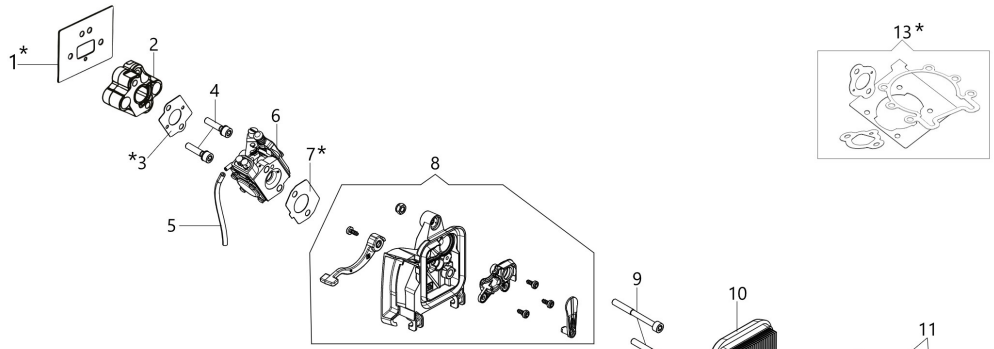

изображение Tank and air filter

Ref.Nu	Qty	Part number	Description	Validity from	Validity till	Notes	Bulletin
1	1	61280337R	Gasket	SN 8591030039			BT3-147-03/21
2	1	61280336R	Insulator	SN 8591030039			BT3-147-03/21
3	1	072700077CR	Gasket				
4	2	3891048R	Screw				
5	1	61290087R	Tube				
6	1	2318654BR	Carburetor WT-1150				
7	1	61280059CR	Gasket				
8	1	61280183R	Air filter support set				
9	2	3891063R	Screw				
10	1	61170016R	Air filter				
11	1	61290078A	Air filter cover				
12	1	61330040AR	Screw				
13	1	61280250	Gasket set		SN 8591030038		BT3-147-03/21
13	1	61280250	Gasket set	SN 8591030039			BT3-147-03/21
14	1	61280105	Band				
15	1	61400367R	Breather valve				
16	1	61290088R	Tube				
17	1	3073023AR	Tube				
18	1	61290089R	Breather fuel pipe				
19	1	4161211R	Bush				
20	1	61070079AR	Tank cap			Grigio/grey - Filetto interno/Internal thread	
20	1	50340266R	Cap			Rosso/red - Filetto	
21	1	61070006R	Gasket				
22	1	61400322R	Fuel filter				
23	1	61110162BR	Bushing				
24	3	61250143R	Spacer				
25	1	61280354R	Stand				
26	3	3891057R	Screw				
27	1	61280253R	Tank				
28	1	61170041R	Stand				
29	3	3918005R	Washer				
30	1	072700076CR	Gasket		SN 8591030038		BT3-147-03/21
31	1	074000130CR	Insulator		SN 8591030038		BT3-147-03/21
32	3	61070015R	Spacer				
33	3	3819006R	Washer				
34	3	3891048R	Screw