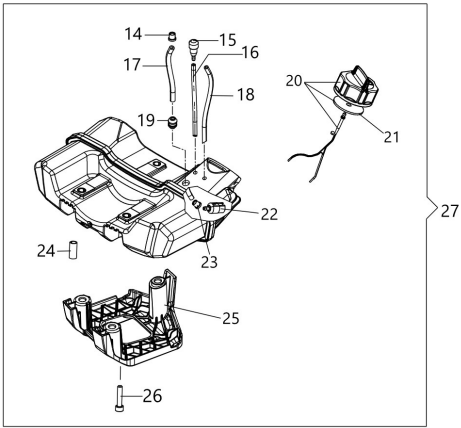

изображение Tank and air filter

Ref.Nu	Qty	Part number	Description	Validity from	Validity till	Notes	Bulletin
1	1	61280337R	Gasket	SN 8591030039			BT3-147-03/21
2	1	61280336R	Insulator	SN 8591030039			BT3-147-03/21
3	1	072700077CR	Gasket				
4	2	3891048R	Screw				
5	1	61290087R	Tube				
6	1	2318654BR	Carburetor WT-1150				
7	1	61280059CR	Gasket				
8	1	61280183R	Air filter support set				
9	2	3891063R	Screw				
10	1	61170016R	Air filter				
11	1	61290078A	Air filter cover				
12	1	61330040AR	Screw				
13	1	61280250	Gasket set		SN 8591030038		BT3-147-03/21
13	1	61280250	Gasket set	SN 8591030039			BT3-147-03/21
14	1	61280105	Band				
15	1	61400367R	Breather valve				
16	1	61290088R	Tube				
17	1	3073023AR	Tube				
18	1	61290089R	Breather fuel pipe				
19	1	4161211R	Bush				
20	1	61070079AR	Tank cap			Grigio/grey - Filetto interno/Internal thread	
20	1	50340266R	Cap			Rosso/red - Filetto	
21	1	61070006R	Gasket				
22	1	61400322R	Fuel filter				
23	1	61110162BR	Bushing				
24	3	61250143R	Spacer				
25	1	61280354R	Stand				
26	3	3891057R	Screw				
27	1	61280253R	Tank				
28	1	61170041R	Stand				
29	3	3918005R	Washer				
30	1	072700076CR	Gasket		SN 8591030038		BT3-147-03/21
31	1	074000130CR	Insulator		SN 8591030038		BT3-147-03/21
32	3	61070015R	Spacer				
33	3	3819006R	Washer				
34	3	3891048R	Screw