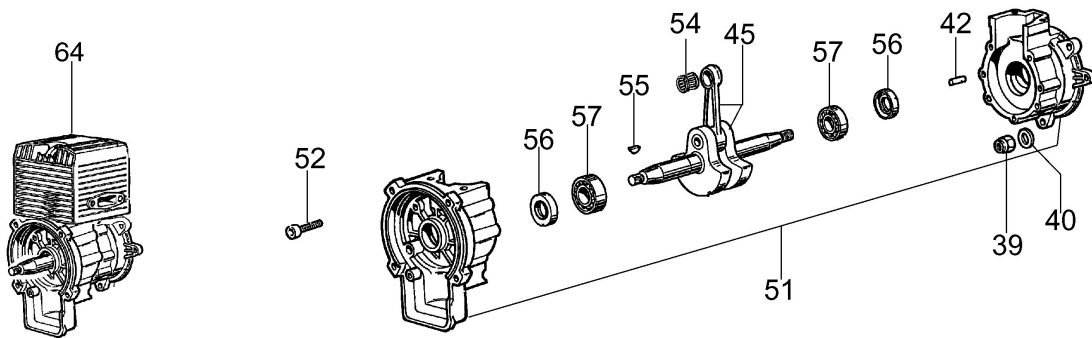

изображение Starter assy and engine

Ref.Nu	Qty	Part number	Description	Validity from	Validity till	Notes	Bulletin
1	1	005000122R	Starter handle				
2	1	006000829R	Washer				
3	1	365000107	Starter rope				
4	1	365200236R	Muffler				
5	1	028200069R	Nut				
6	1	365000109	Spring				
7	1	365000104	Cover				
8	2	3801013R	Screw				
9	2	3916005R	Washer				
10	1	365000105R	Starter pulley				
11	1	365000108R	Spring				
12	1	365000111R	Pawl				
13	1	365000110	Spring				
14	1	365000101	Washer				
15	1	365000102	Washer				
16	1	099900197	Screw				
17	1	3819005R	Washer				
18	1	365200327R	Throttle cable				BT6-071-01/10
19	1	365000100AR	Starter assy				
20	1	365200277R	Flywheel				
21	1	3818011AR	Washer				
22	1	3912009	Nut				
23	1	365200057A	Gasket set				
24	1	365200122	Spacer				
25	1	094600169AR	Spring				
26	1	094600097AR	Spark plug cap				
27	1	365200279R	Ignition coil				
28	2	006000024R	Screw				
29	2	3916004R	Washer				
30	1	2318480R	Carburetor				
31	2	3801024R	Screw				
32	2	365200020R	Gasket				
33	1	365200019	Manifold				
34	1	3055115R	Spark plug				
35	4	3801024R	Screw				
36	1	365200131R	Cylinder				
37	1	50110035R	Knob				
38	1	365200015	Gasket				
39	2	365000092	Screw				
40	4	3833076R	Washer				
41	4	3914006R	Nut				
42	3	3023008R	Plug				
43	1	365200311C	Air filter kit				
44	1	365200225R	Air filter