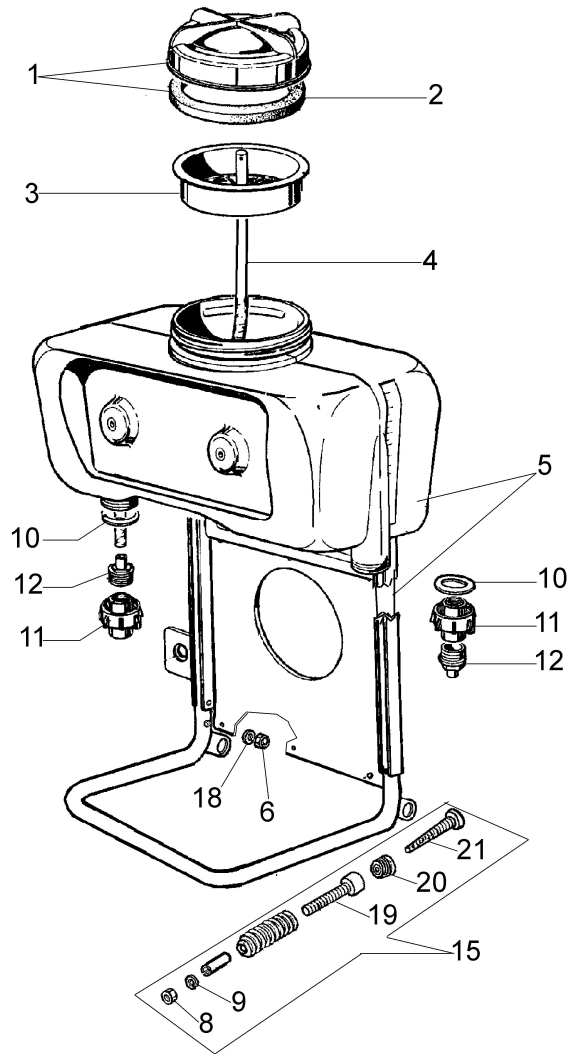

изображение Tank assy

Ref.Nu	Qty	Part number	Description	Validity from	Validity till	Notes	Bulletin
1	1	365100098A	Cap				
2	1	365100084BR	Gasket				
3	1	365000043BR	Filter				
4	1	365000044R	Tube				
5	1	365200328A	Tank				
6	4	3914006R	Nut				
7	1	365200159	Padding				
8	4	034000013R	Nut				
9	8	004000090	Washer				
10	2	365000046R	Gasket				
11	2	365200078R	Ring nut				
12	2	365000041R	Fitting				
13	2	365200150AR	Clamp				
14	2	365200158	Harness				
15	1	365200172	Anti-vibration kit				
16	2	3801032R	Screw				
17	3	365200149R	Rivet				
18	1	3833076R	Washer				
19	4	3801027R	Screw				
20	4	50070049R	Support				
21	4	3960112	Screw				
22	4	3918005R	Washer				
23	2	3801032R	Screw				
24	1	365200113R	Fuel tank				
25	1	300000022R	Tank cap				
26	1	300000025	Gasket				
27	1	300000029AR	Tap				
28	1	365000049BR	Suction tube				
29	1	3055098R	Ring				
30	1	3049006R	O-ring				
31	1	3912011R	Nut				
32	3	365200316	Pin				