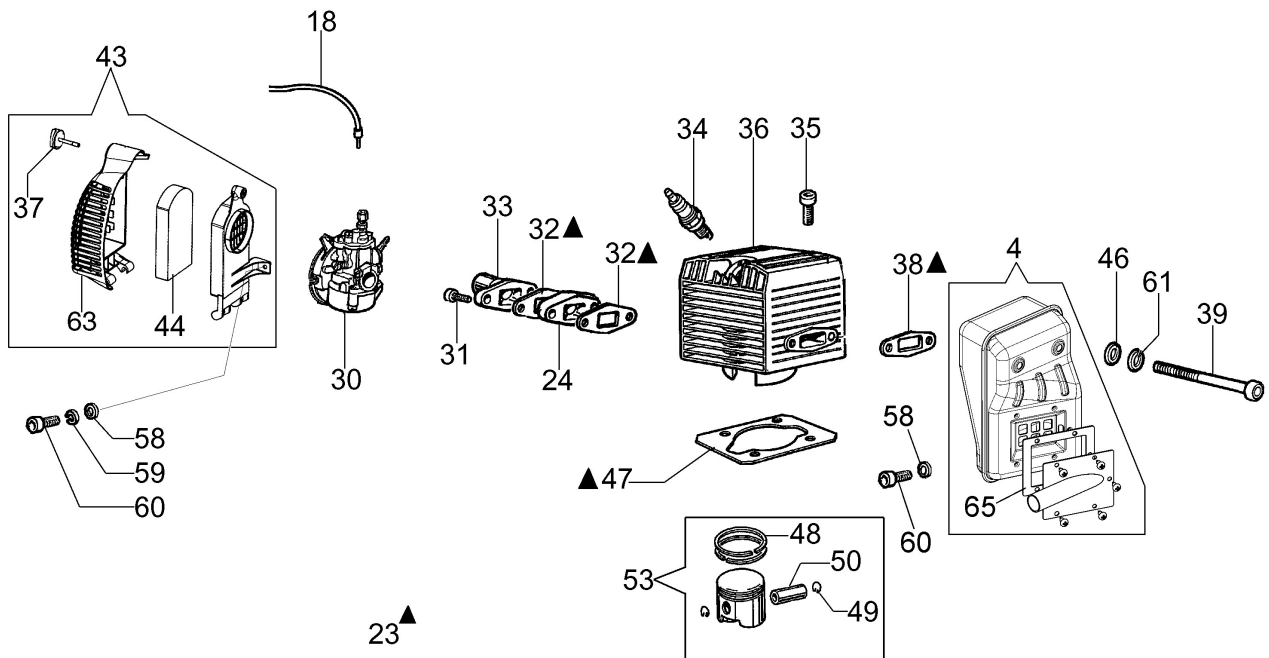

изображение Starter assy and engine

Ref.Nu	Qty	Part number	Description	Validity from	Validity till	Notes	Bulletin
1	1	005000122R	Starter handle				
2	1	006000829R	Washer				
3	1	365000107	Starter rope				
4	1	365200236R	Muffler				
5	1	028200069R	Nut				
6	1	365000109	Spring				
7	1	365000104	Cover				
8	2	3801013R	Screw				
9	2	3916005R	Washer				
10	1	365000105R	Starter pulley				
11	1	365000108R	Spring				
12	1	365000111R	Pawl				
13	1	365000110	Spring				
14	1	365000101	Washer				
15	1	365000102	Washer				
16	1	099900197	Screw				
17	1	3819005R	Washer				
18	1	365200327R	Throttle cable				BT6-071-01/10
19	1	365000100AR	Starter assy				
20	1	365200277R	Flywheel				
21	1	3818011AR	Washer				
22	1	3912009	Nut				
23	1	365200057A	Gasket set				
24	1	365200122	Spacer				
25	1	094600169AR	Spring				
26	1	094600097AR	Spark plug cap				
27	1	365200279R	Ignition coil				
28	2	006000024R	Screw				
29	2	3916004R	Washer				
30	1	2318480R	Carburetor				
31	2	3801024R	Screw				
32	2	365200020R	Gasket				
33	1	365200019	Manifold				
34	1	3055115R	Spark plug				
35	4	3801024R	Screw				
36	1	365200131R	Cylinder				
37	1	50110035R	Knob				
38	1	365200015	Gasket				
39	2	365000092	Screw				
40	4	3833076R	Washer				
41	4	3914006R	Nut				
42	3	3023008R	Plug				
43	1	365200311C	Air filter kit				
44	1	365200225R	Air filter