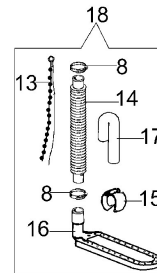

II° Serie / IIInd Series