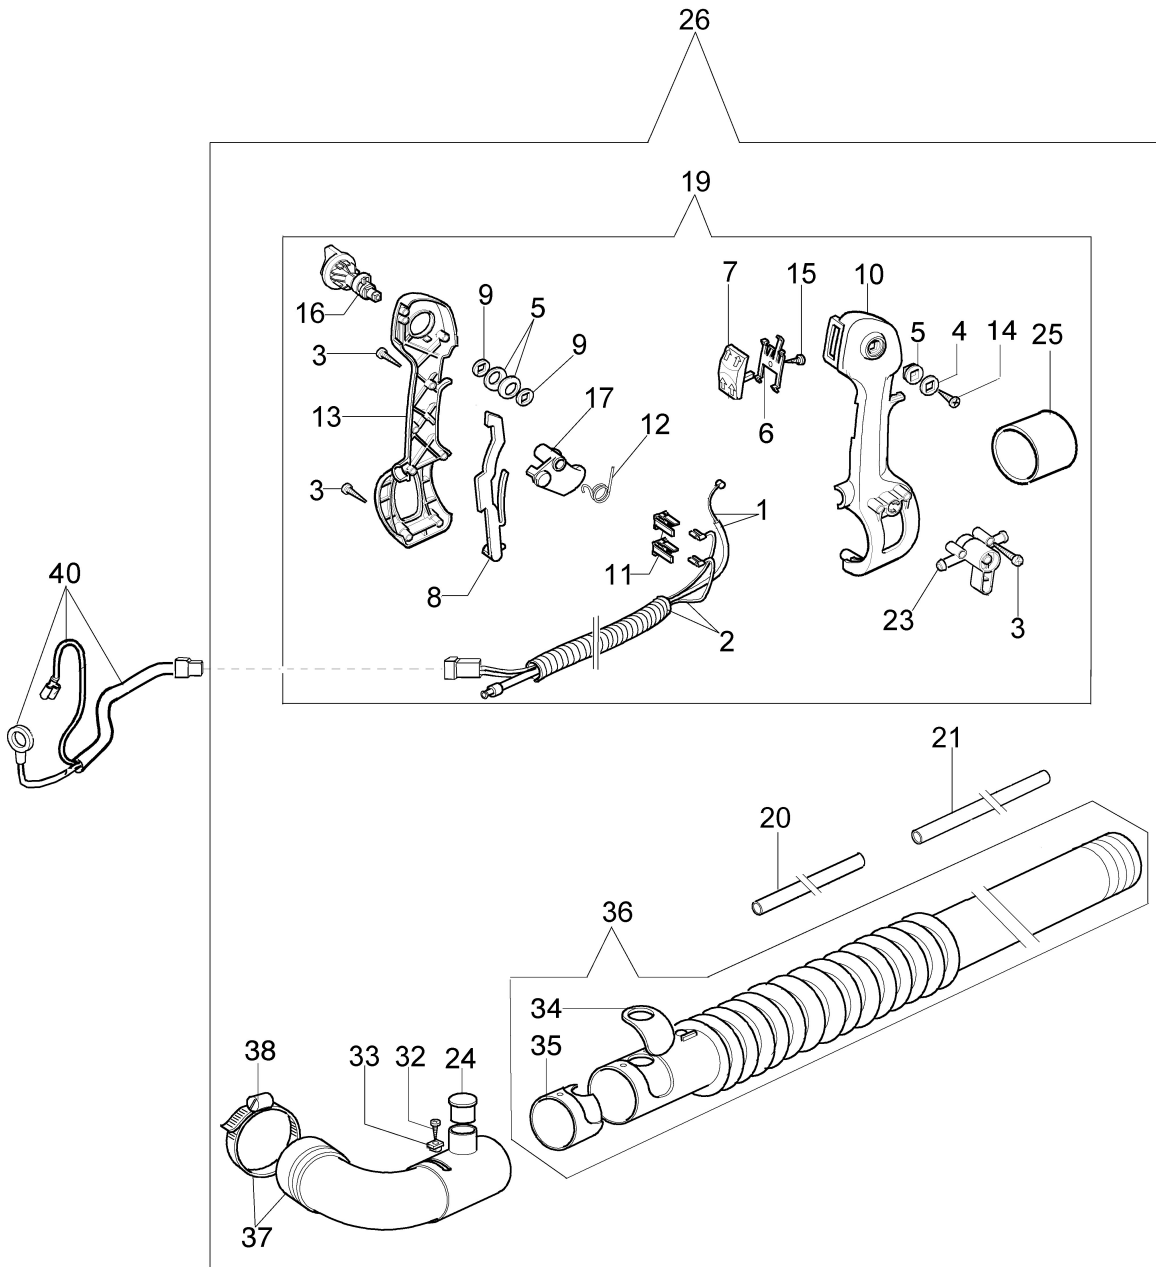

изображение Blower lance assy

Ref.Nu	Qty	Part number	Description	Validity from	Validity till	Notes	Bulletin
1	1	365200327R	Throttle cable				BT6-071-01/10
2	1	365200189A	Cable				
3	9	3960067AR	Screw				
4	1	56520068	Washer				
5	3	56520065R	Flange				
6	1	61040053R	Plate				
7	1	61040051R	Slide control				
8	1	56520062	Lever				
9	2	3057007	Spring				
10	1	365200169C	Half grip				
11	1	61040054R	Plate				
12	1	56520081R	Spring				
13	1	365200170B	Half grip				
14	1	3960091AR	Screw				
15	1	3960061AR	Screw				
16	1	56520064R	Limiter switch				
17	1	56520061R	Throttle				
18	1	365200038	Tube				
19	1	365200174BR	Handle				
20	1	365000023	Tube				
21	1	365100015	Tube				
22	1	365100086R	Cock				
23	1	56520208R	Tap				
24	1	365000012	Cap				
25	1	365200167R	Spacer				
26	1	365200173AR	Complete hose				
27	1	008200281R	O-ring				
28	1	365100018	Cock				
29	1	028200069R	Nut				
30	1	3801004	Screw				
31	1	365100001R	Diffuser				
32	1	011500131	Screw				
33	1	365100071	Spacer				
34	1	365200104	Gasket				
35	1	365200092	Sleeve				
36	1	365200115R	Tube				
37	1	365200160	Elbow and clamp				
38	1	3059014	Band				
39	1	365100010R	Shield				
40	1	365200286R	Cable