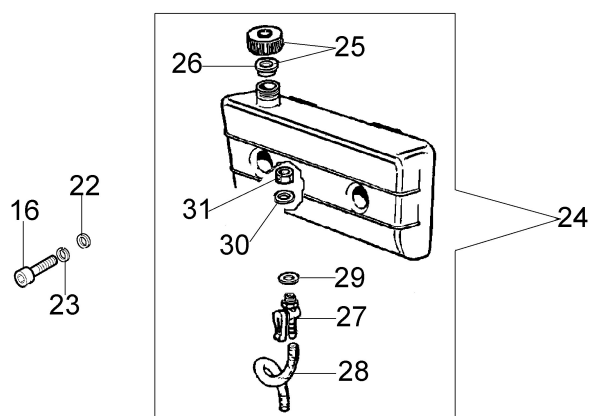

изображение Tank assy

Ref.Nu	Qty	Part number	Description	Validity from	Validity till	Notes	Bulletin
1	1	365100098A	Cap				
2	1	365100084BR	Gasket				
3	1	365000043BR	Filter				
4	1	365000044R	Tube				
5	1	365200328A	Tank				
6	4	3914006R	Nut				
7	1	365200159	Padding				
8	4	034000013R	Nut				
9	8	004000090	Washer				
10	2	365000046R	Gasket				
11	2	365200078R	Ring nut				
12	2	365000041R	Fitting				
13	2	365200150AR	Clamp				
14	2	365200158	Harness				
15	1	365200172	Anti-vibration kit				
16	2	3801032R	Screw				
17	3	365200149R	Rivet				
18	1	3833076R	Washer				
19	4	3801027R	Screw				
20	4	50070049R	Support				
21	4	3960112	Screw				
22	4	3918005R	Washer				
23	2	3801032R	Screw				
24	1	365200113R	Fuel tank				
25	1	300000022R	Tank cap				
26	1	300000025	Gasket				
27	1	300000029AR	Tap				
28	1	365000049BR	Suction tube				
29	1	3055098R	Ring				
30	1	3049006R	O-ring				
31	1	3912011R	Nut				
32	3	365200316	Pin				