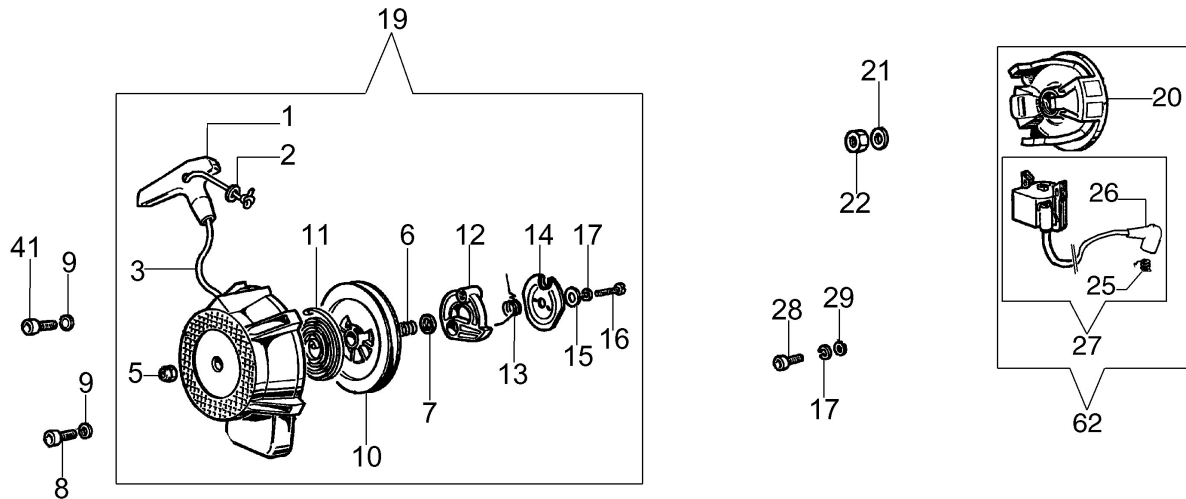

изображение Starter assy and engine

Ref.Nu	Qty	Part number	Description	Validity from	Validity till	Notes	Bulletin
1	1	005000122R	Starter handle				
2	1	006000829R	Washer				
3	1	365000107	Starter rope				
4	1	365200236R	Muffler				
5	1	028200069R	Nut				
6	1	365000109	Spring				
7	1	365000104	Cover				
8	2	3801013R	Screw				
9	2	3916005R	Washer				
10	1	365000105R	Starter pulley				
11	1	365000108R	Spring				
12	1	365000111R	Pawl				
13	1	365000110	Spring				
14	1	365000101	Washer				
15	1	365000102	Washer				
16	1	099900197	Screw				
17	1	3819005R	Washer				
18	1	365200327R	Throttle cable				BT6-071-01/10
19	1	365000100AR	Starter assy				
20	1	365200277R	Flywheel				
21	1	3818011AR	Washer				
22	1	3912009	Nut				
23	1	365200057A	Gasket set				
24	1	365200122	Spacer				
25	1	094600169AR	Spring				
26	1	094600097AR	Spark plug cap				
27	1	365200279R	Ignition coil				
28	2	006000024R	Screw				
29	2	3916004R	Washer				
30	1	2318480R	Carburetor				
31	2	3801024R	Screw				
32	2	365200020R	Gasket				
33	1	365200019	Manifold				
34	1	3055115R	Spark plug				
35	4	3801024R	Screw				
36	1	365200131R	Cylinder				
37	1	50110035R	Knob				
38	1	365200015	Gasket				
39	2	365000092	Screw				
40	4	3833076R	Washer				
41	4	3914006R	Nut				
42	3	3023008R	Plug				
43	1	365200311C	Air filter kit				
44	1	365200225R	Air filter