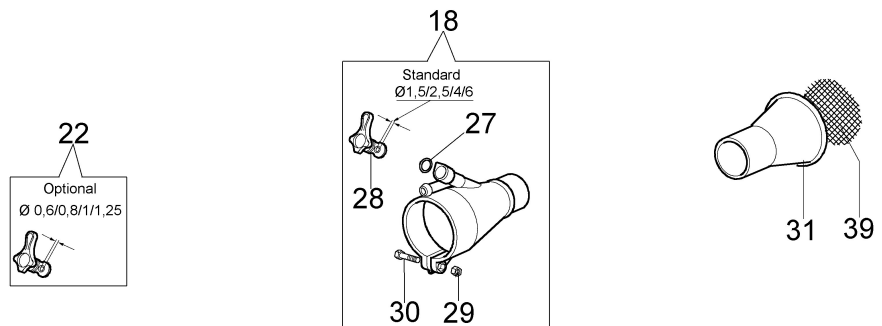

изображение Blower lance assy

Ref.Nu	Qty	Part number	Description	Validity from	Validity till	Notes	Bulletin
1	1	365200327R	Throttle cable				BT6-071-01/10
2	1	365200189A	Cable				
3	9	3960067AR	Screw				
4	1	56520068	Washer				
5	3	56520065R	Flange				
6	1	61040053R	Plate				
7	1	61040051R	Slide control				
8	1	56520062	Lever				
9	2	3057007	Spring				
10	1	365200169C	Half grip				
11	1	61040054R	Plate				
12	1	56520081R	Spring				
13	1	365200170B	Half grip				
14	1	3960091AR	Screw				
15	1	3960061AR	Screw				
16	1	56520064R	Limiter switch				
17	1	56520061R	Throttle				
18	1	365200038	Tube				
19	1	365200174BR	Handle				
20	1	365000023	Tube				
21	1	365100015	Tube				
22	1	365100086R	Cock				
23	1	56520208R	Tap				
24	1	365000012	Cap				
25	1	365200167R	Spacer				
26	1	365200173AR	Complete hose				
27	1	008200281R	O-ring				
28	1	365100018	Cock				
29	1	028200069R	Nut				
30	1	3801004	Screw				
31	1	365100001R	Diffuser				
32	1	011500131	Screw				
33	1	365100071	Spacer				
34	1	365200104	Gasket				
35	1	365200092	Sleeve				
36	1	365200115R	Tube				
37	1	365200160	Elbow and clamp				
38	1	3059014	Band				
39	1	365100010R	Shield				
40	1	365200286R	Cable