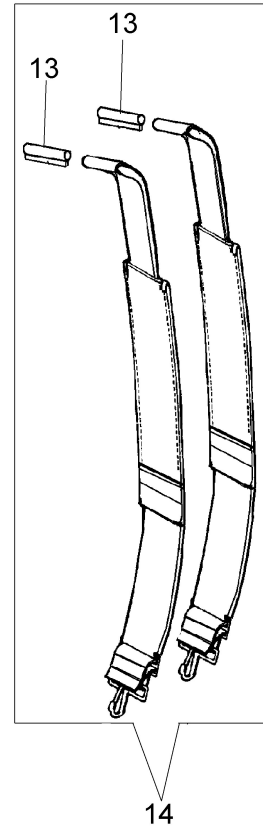

изображение Tank assy

Ref.Nu	Qty	Part number	Description	Validity from	Validity till	Notes	Bulletin
1	1	365100098A	Cap				
2	1	365100084BR	Gasket				
3	1	365000043BR	Filter				
4	1	365000044R	Tube				
5	1	365200328A	Tank				
6	4	3914006R	Nut				
7	1	365200159	Padding				
8	4	034000013R	Nut				
9	8	004000090	Washer				
10	2	365000046R	Gasket				
11	2	365200078R	Ring nut				
12	2	365000041R	Fitting				
13	2	365200150AR	Clamp				
14	2	365200158	Harness				
15	1	365200172	Anti-vibration kit				
16	2	3801032R	Screw				
17	3	365200149R	Rivet				
18	1	3833076R	Washer				
19	4	3801027R	Screw				
20	4	50070049R	Support				
21	4	3960112	Screw				
22	4	3918005R	Washer				
23	2	3801032R	Screw				
24	1	365200113R	Fuel tank				
25	1	300000022R	Tank cap				
26	1	300000025	Gasket				
27	1	300000029AR	Tap				
28	1	365000049BR	Suction tube				
29	1	3055098R	Ring				
30	1	3049006R	O-ring				
31	1	3912011R	Nut				
32	3	365200316	Pin