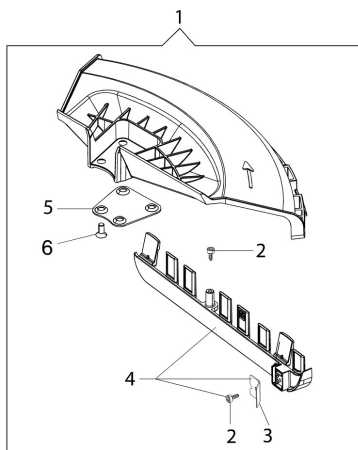

изображение Transmission

Ref.Nu	Qty	Part number	Description	Validity from	Validity till	Notes	Bulletin
1	1	61250287A	Bevel gear Ø28				
2	1	3025019R	Ring				
3	1	3024012R	Snap ring				
4	1	3034019R	Bearing				
5	1	072700264CR	Clamp				
6	8	3819006R	Washer				
7	1	3901016	Screw				
8	1	61040071R	Cap				
9	1	61040144R	Gear case				
10	1	3024018R	Ring				
11	1	61250054R	Pin				
12	1	3024012R	Snap ring				
13	1	3025022R	Seeger				
14	1	61040066R	Spacer				
15	1	3050018R	Seal ring				
16	1	61040145R	Hub				
17	1	4179089R	Flange				
18	1	61110074AR	Guard				
19	1	61110075R	Nut				
20	1	3035023R	Bearing				
21	1	61040133A	Bevel gear set				
22	1	3901008R	Screw				
23	1	61202109R	Shaft				
24	1	61252049R	Tube Ø28				
25	1	074000035R	AV-mount				
26	1	074000183AR	Clamp				
27	1	61170132R	Grommet				
28	1	61332021R	Complete handle				
29	2	3801015R	Screw				
30	1	3914003R	Nut				
31	1	4179194AR	Band Ø28				
32	1	61370114R	Lever				
33	1	61380066R	Throttle cable				
34	1	61370294	Lever group				
35	1	61380064R	Throttle lever				
36	1	61330130R	Cable				
37	4	3801011R	Screw				
38	1	4179094AR	Knob				
39	1	4138311A	Ring				
40	1	3025009	Ring				
41	1	61040140R	Knob				
42	1	61330199	Handle kit				
43	1	56550185R	Button				
44	1	4100098BR	Spring				

изображение Transmission

Ref.Nu	Qty	Part number	Description	Validity from	Validity till	Notes	Bulletin
46	1	3891054R	Screw				
47	5	3893016AR	Screw				

изображение Carburettor WT-1099

Ref.Nu	Qty	Part number	Description	Validity from	Validity till	Notes	Bulletin
1	2	2318667R	Adjust. screw				
2	1	2318671	Repair kit				
3	1	2318987BR	Carburetor WT-1099				EI02-02_22
4	1	2318572	Primer pump				
5	1	3052036R	Special screwdriver "D-style" type				
6	1	2304001R	Special screwdriver KNURL-STYLE				EI02-02_22