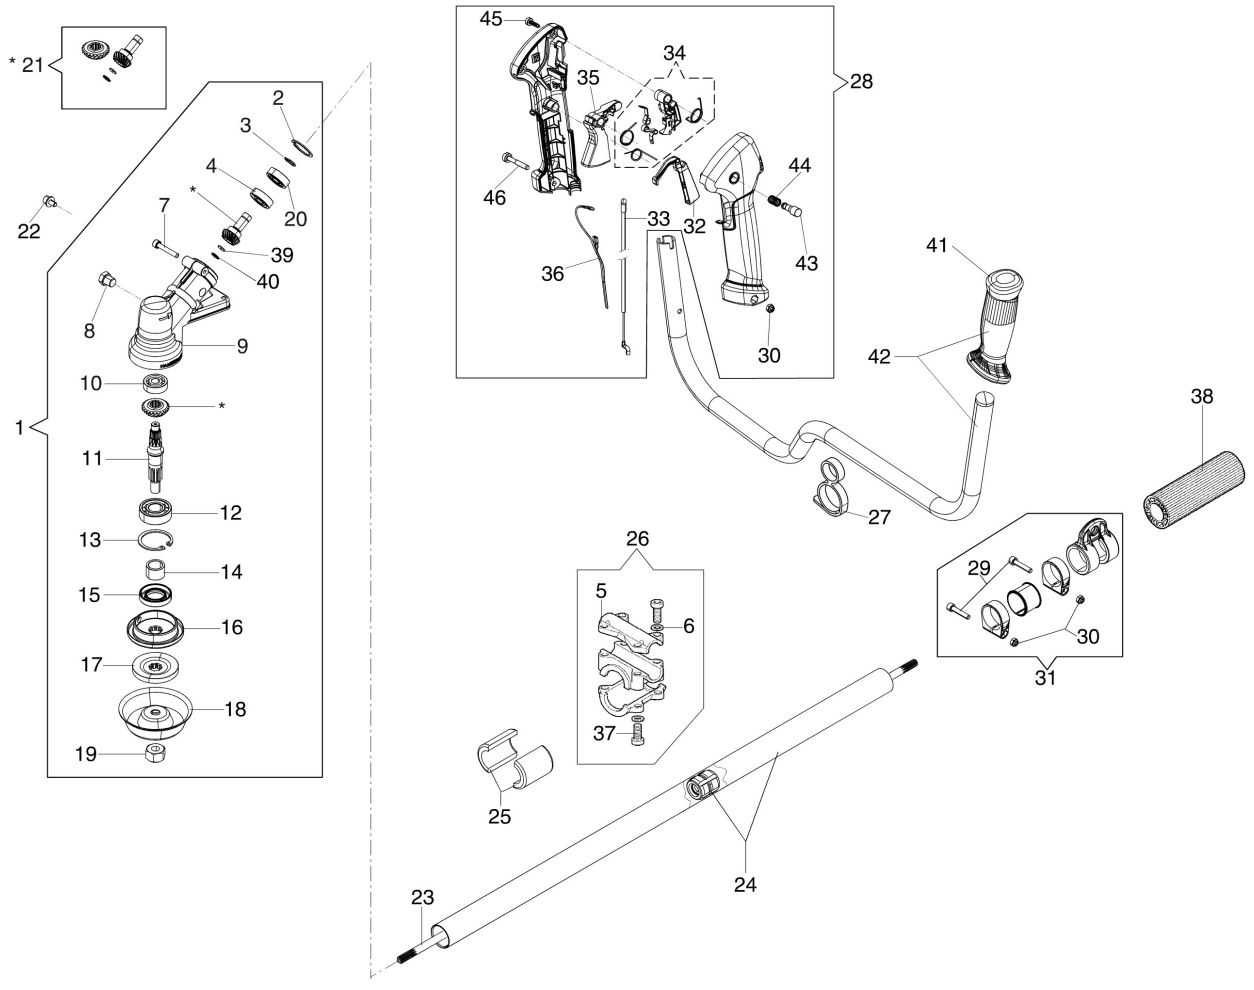

изображение Transmission

Ref.Nu	Qty	Part number	Description	Validity from	Validity till	Notes	Bulletin
1	1	61250287A	Bevel gear Ø28				
2	1	3025019R	Ring				
3	1	3024012R	Snap ring				
4	1	3034019R	Bearing				
5	1	072700264CR	Clamp				
6	8	3819006R	Washer				
7	1	3901016	Screw				
8	1	61040071R	Cap				
9	1	61040144R	Gear case				
10	1	3024018R	Ring				
11	1	61250054R	Pin				
12	1	3024012R	Snap ring				
13	1	3025022R	Seeger				
14	1	61040066R	Spacer				
15	1	3050018R	Seal ring				
16	1	61040145R	Hub				
17	1	4179089R	Flange				
18	1	61110074AR	Guard				
19	1	61110075R	Nut				
20	1	3035023R	Bearing				
21	1	61040133A	Bevel gear set				
22	1	3901008R	Screw				
23	1	61202109R	Shaft				
24	1	61252049R	Tube Ø28				
25	1	074000035R	AV-mount				
26	1	074000183AR	Clamp				
27	1	61170132R	Grommet				
28	1	61332021R	Complete handle				
29	2	3801015R	Screw				
30	1	3914003R	Nut				
31	1	4179194AR	Band Ø28				
32	1	61370114R	Lever				
33	1	61380066R	Throttle cable				
34	1	61370294	Lever group				
35	1	61380064R	Throttle lever				
36	1	61330130R	Cable				
37	4	3801011R	Screw				
38	1	4179094AR	Knob				
39	1	4138311A	Ring				
40	1	3025009	Ring				
41	1	61040140R	Knob				
42	1	61330199	Handle kit				
43	1	56550185R	Button				
44	1	4100098BR	Spring				