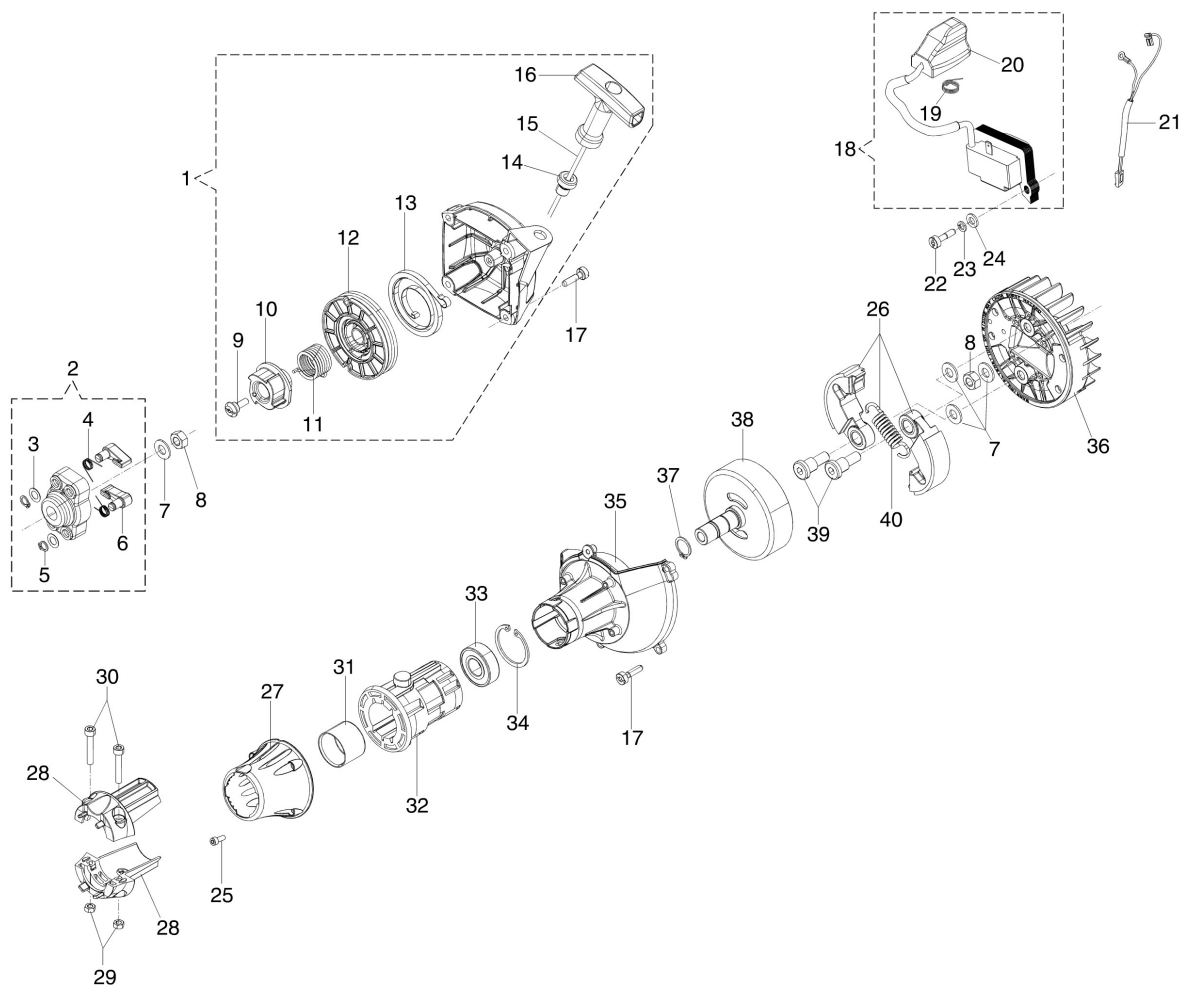

изображение Ignition system

Ref.Nu	Qty	Part number	Description	Validity from	Validity till	Notes	Bulletin
1	1	61332015R	Starter assy				
2	1	61330197	Clutch driver				
3	2	3064010R	Washer				
4	2	4191017AR	Spring				
5	2	3024007R	Ring				
6	2	61350145R	Pawl				
7	1	3818011AR	Washer				
8	1	3912009	Nut				
9	1	50160024	Screw				
10	1	61350204AR	Sprocket				
11	1	61350203BR	Spring				
12	1	61350139R	Starter pulley				
13	1	004000132R	Spring				
14	1	072700089R	Bushing				
15	1	4098073R	Starter rope				
16	1	61200015R	Starter handle				
17	9	3801010R	Screw				
18	1	61250015CR	Ignition coil				
19	1	50050127	Spring				
20	1	61200012AR	Spark plug cap				
21	1	61250282AR	Cable				
22	1	3901082R	Screw				
23	1	3819006R	Washer				
24	1	3916006R	Washer				
25	4	3893060R	Screw				
26	1	4191153BR	Clutch				
27	1	61200296R	Cover				
28	2	61200192AR	Adaptor				
29	2	3914003R	Nut				
30	2	3801015R	Screw				
31	1	4196038R	Bushing				
32	1	4196037R	Sleeve				
33	1	3035042R	Bearing				
34	1	3025022R	Seeger				
35	1	61200298R	Starter case				
36	1	61250014AR	Flywheel				
37	1	3024015R	Ring				
38	1	4191030R	Clutch drum				
39	2	4191027FR	Pin				
40	1	4191028R	Spring