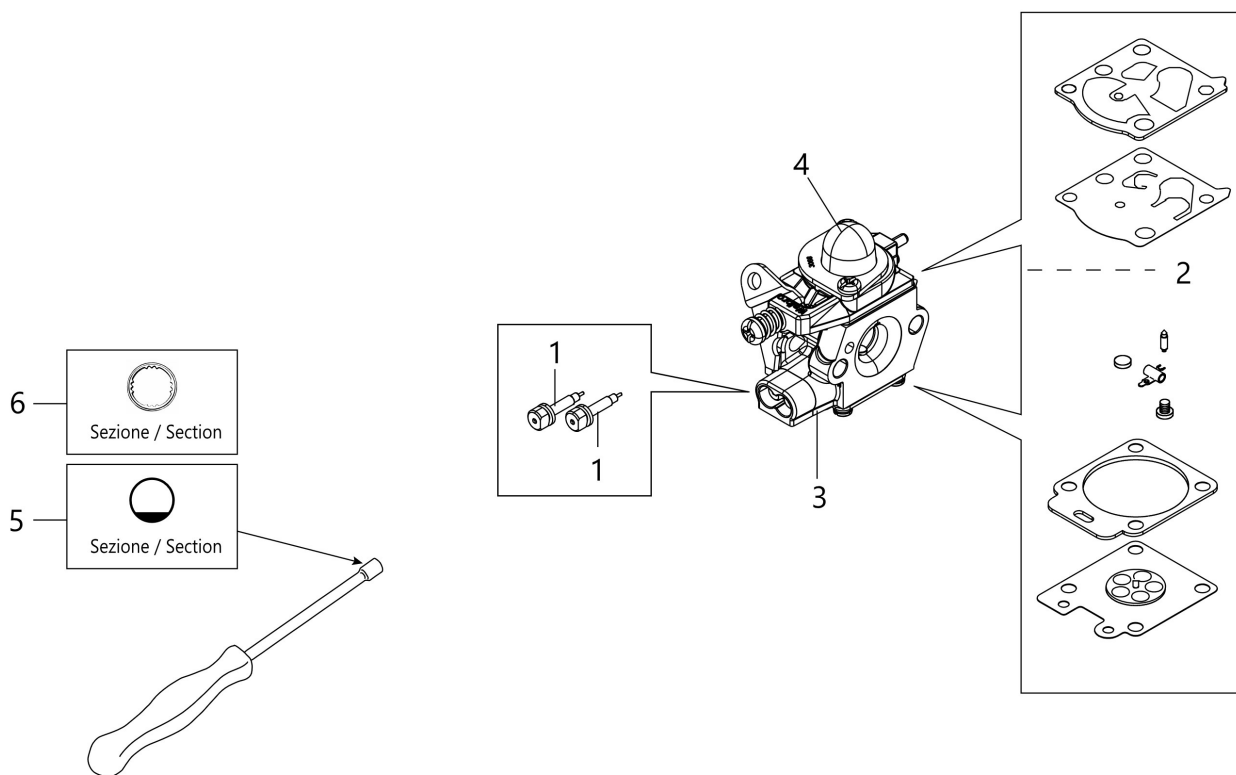

изображение Carburettor WT-1099

Ref.Nu	Qty	Part number	Description	Validity from	Validity till	Notes	Bulletin
1	2	2318667R	Adjust. screw				
2	1	2318671	Repair kit				
3	1	2318987BR	Carburetor WT-1099				EI02-02_22
4	1	2318572	Primer pump				
5	1	3052036R	Special screwdriver "D-style" type				
6	1	2304001R	Special screwdriver KNURL-STYLE				EI02-02_22