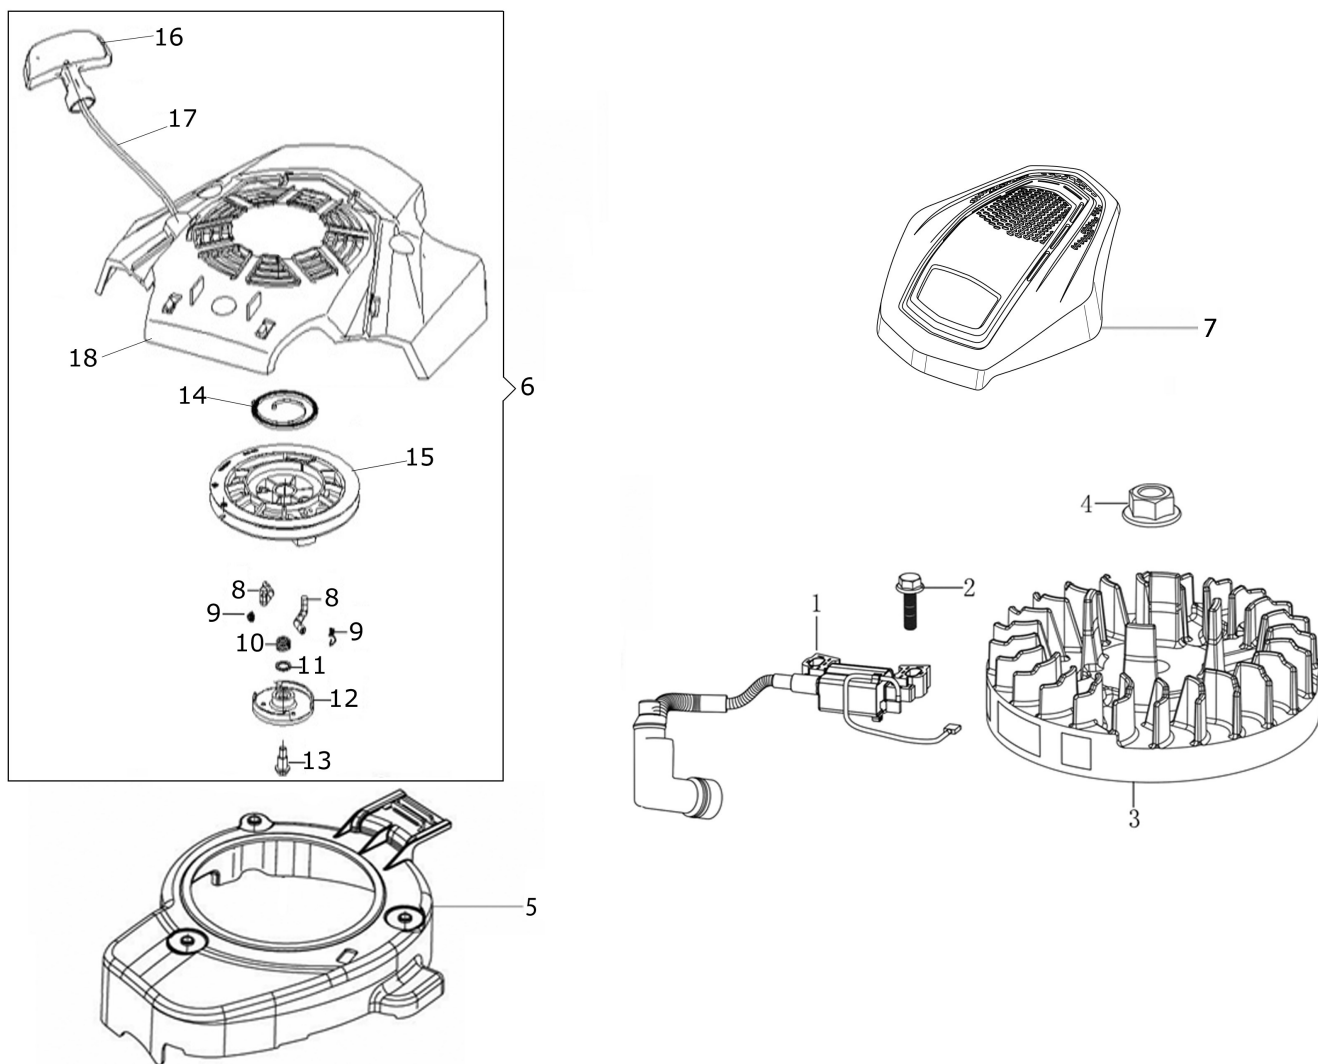

11*

изображение Crankcase cover

Ref.Nu	Qty	Part number	Description	Validity from	Validity till	Notes	Bulletin
1	9	L66150817	Bolt				
2	1	L66151537	Couvercle subassment				
3	1	L66150462	Oil seal				
4	1	L66151538	Arbre régulateur				
5	1	L66150035	Rondelle				
6	1	L66150419	Joint				
7	1	L66150353	Goupille				
8	2	L66151539	Pivot				
9	1	L66151540	Regulateur				
10	1	L66150729	Screw				
11	1	L66151570	Gasket set				

2° serie / 2nd series

1° serie / 1st series

изображение Shaft + piston

Ref.Nu	Qty	Part number	Description	Validity from	Validity till	Notes	Bulletin
1	1	L66151541	Piston ring set				BT5-88-05/23
2	1	L66151571	Piston assy				BT5-88-05/23
3	1	L66150342	Piston pin				
4	2	L66150372	Retainer washer				
5	1	L66151542	Connecting rod				
6	1	L66151543	Crankshaft				
7	1	L66151544	Slide				
8	1	L66152078	Piston ring set			Da utilizzare con pistoni /	BT5-88-05/23
9	1	L66152080	Piston assy			-----, -----	BT5-88-05/23

изображение Reed valve kit

Ref.Nu	Qty	Part number	Description	Validity from	Validity till	Notes	Bulletin
1	2	L66151545	Compensator				
2	1	L66151546	Plate				
3	2	L66150402	Equalizer rod				
4	2	L66151547	Slide				
5	1	L66151548	Camshaft assy				
6	2	L66150398	Spring holder				
7	2	L66150522	Valves spring				
8	2	L66150367	Seal				
9	1	L66150400	Intake valve				
10	1	L66151572	Reed valve kit				