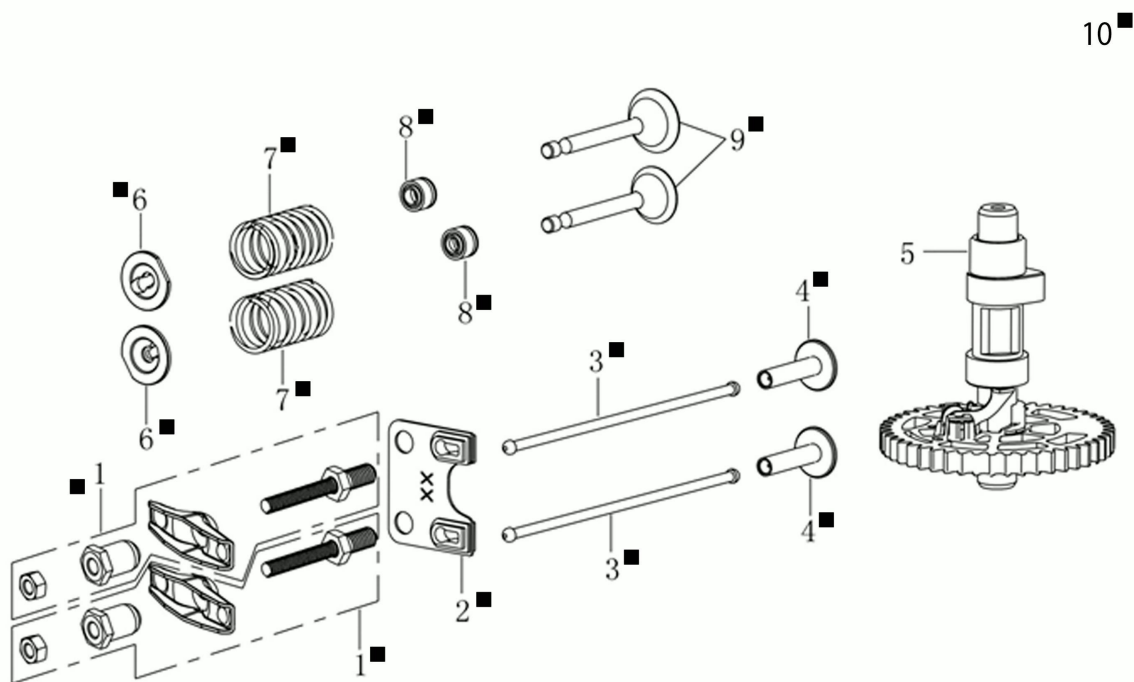

изображение Complete illustrated parts list

Ref.Nu	Qty	Part number	Description	Validity from	Validity till	Notes	Bulletin
49	2	3960137R	Screw				

9*

изображение Crankcase

Ref.Nu	Qty	Part number	Description	Validity from	Validity till	Notes	Bulletin
1	4	L66150393	Screw				
2	1	L66151522	Cover				
3	1	L66151523	Gasket				
4	1	3055123R	Spark plug				
5	1	L66151524	Crankcase				
6	1	L66150409	Seal ring				
7	3	L66150464	Screw				
8	1	L66151525	Cap				
9	1	L66151570	Gasket set				
10	1	L66150410	Reed valve				
11	1	L66151526	Screw				
12	1	L66151527	Stud				
13	2	L66151528	Stud				
14	1	L66151529	Support				
15	1	L66151530	Brake				
16	1	L66151531	Spring				
17	2	L66151532	Stud				
18	1	L66150453	Screw				
19	1	L66151533	Oil cap assy				
20	2	L66151534	Stud				
21	1	L66151535	Bushing				
22	1	L66151536	Bracket				
23	1	L66150456	Screw				

11*

изображение Crankcase cover

Ref.Nu	Qty	Part number	Description	Validity from	Validity till	Notes	Bulletin
1	9	L66150817	Bolt				
2	1	L66151537	Couvercle subassment				
3	1	L66150462	Oil seal				
4	1	L66151538	Arbre régulateur				
5	1	L66150035	Rondelle				
6	1	L66150419	Joint				
7	1	L66150353	Goupille				
8	2	L66151539	Pivot				
9	1	L66151540	Regulateur				
10	1	L66150729	Screw				
11	1	L66151570	Gasket set				

2° serie / 2nd series

1° serie / 1st series

изображение Shaft + piston

Ref.Nu	Qty	Part number	Description	Validity from	Validity till	Notes	Bulletin
1	1	L66151541	Piston ring set				BT5-88-05/23
2	1	L66151571	Piston assy				BT5-88-05/23
3	1	L66150342	Piston pin				
4	2	L66150372	Retainer washer				
5	1	L66151542	Connecting rod				
6	1	L66151543	Crankshaft				
7	1	L66151544	Slide				
8	1	L66152078	Piston ring set			Da utilizzare con pistoni /	BT5-88-05/23
9	1	L66152080	Piston assy			-----, -----	BT5-88-05/23