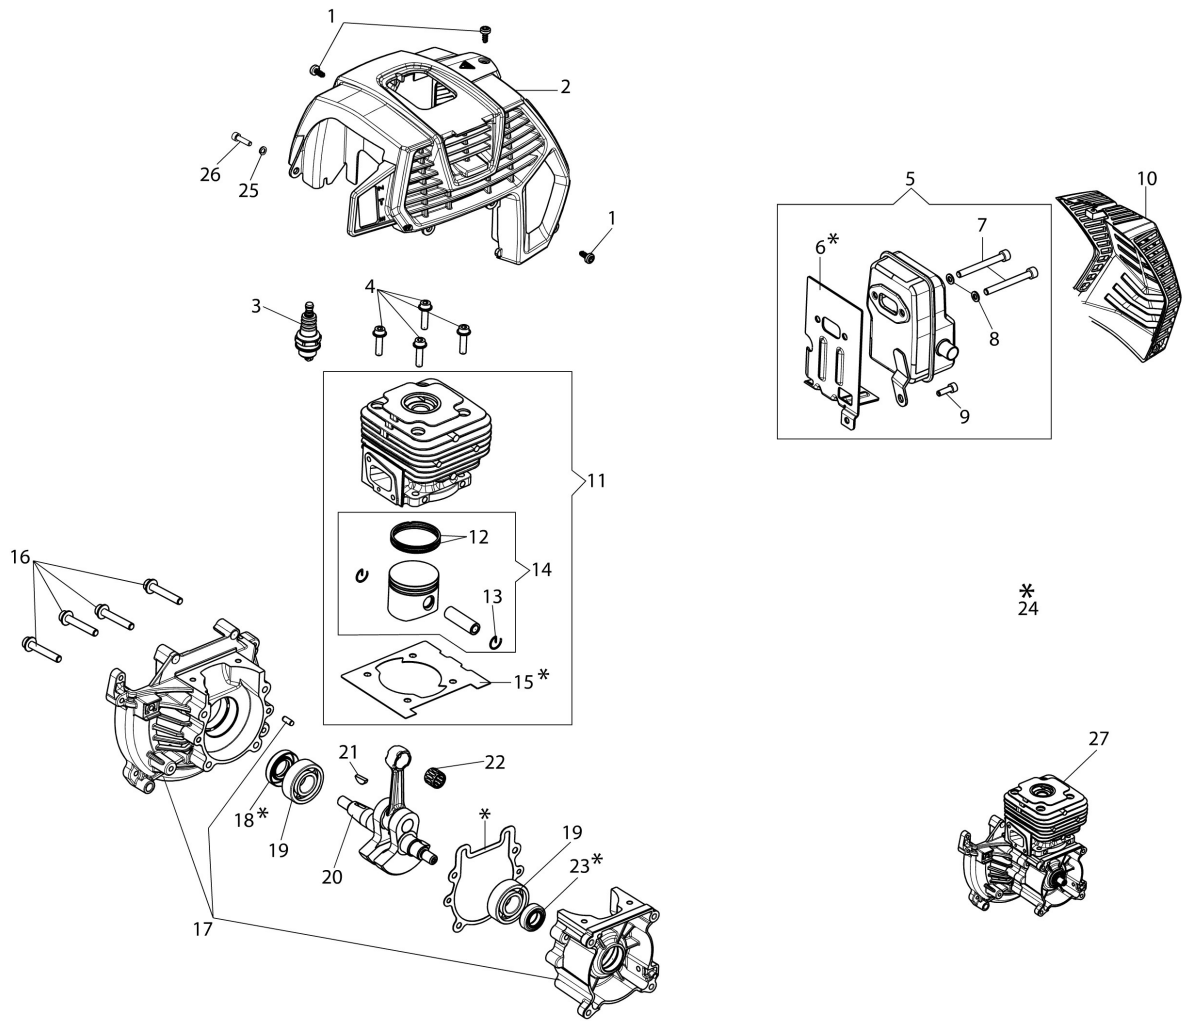

---

Transmission D.28 (01-01-2020)

---

Carburettor

---

Head Tap&Go D.130

---

## изображение Engine

Ref.Nu	Qty	Part number	Description	Validity from	Validity till	Notes	Bulletin
1	3	3960121R	Screw				
2	1	61452029R	Engine cover				BT3-149-05/21
3	1	3055104R	Spark plug				
4	4	3860095R	Screw				
5	1	61450206R	Complete muffler				
6	1	61450242AR	Gasket				
7	2	3801065R	Screw				
8	2	3916006R	Washer				
9	1	3801011R	Screw				
10	1	61450367R	Muffler cover				
11	1	61450048A	Complete cylinder		SN 8210038436		BT3-141-03/20
11	1	61450048A	Complete cylinder	SN 8210038437			BT3-141-03/20
12	2	61450014R	Piston ring				
13	2	61450013R	Ring				
14	1	61450187AR	Piston assy				
15	1	61450127AR	Gasket				
16	4	3860096R	Screw				
17	1	61452001BR	Crankcase assy				
18	1	3050056R	Oil seal				
19	2	3035065R	Bearing				
20	1	61450001BR	Crankshaft				
21	1	3028020R	Key				
22	1	50110044R	Bearing				
23	1	3050057R	Oil seal				
24	1	61450443	Gasket set				
25	2	3801009R	Screw				
26	2	3916005R	Washer				
27	1	61450039R	Short block				

## изображение Head Tap&Go D.130

Ref.Nu	Qty	Part number	Description	Validity from	Validity till	Notes	Bulletin
1	1	63120040R	Nut				
2	1	63120031R	Kit spring				
3	2	63120001R	Bushing				
4	1	63120010R	Nylon spool				
5	1	63120011R	Knob kit				
6	1	63120012R	Lower cover				
7	1	61459101	Head Tap&Go				
7	1	61459103	Head Tap&Go				
10	1	61460055	Guard kit				