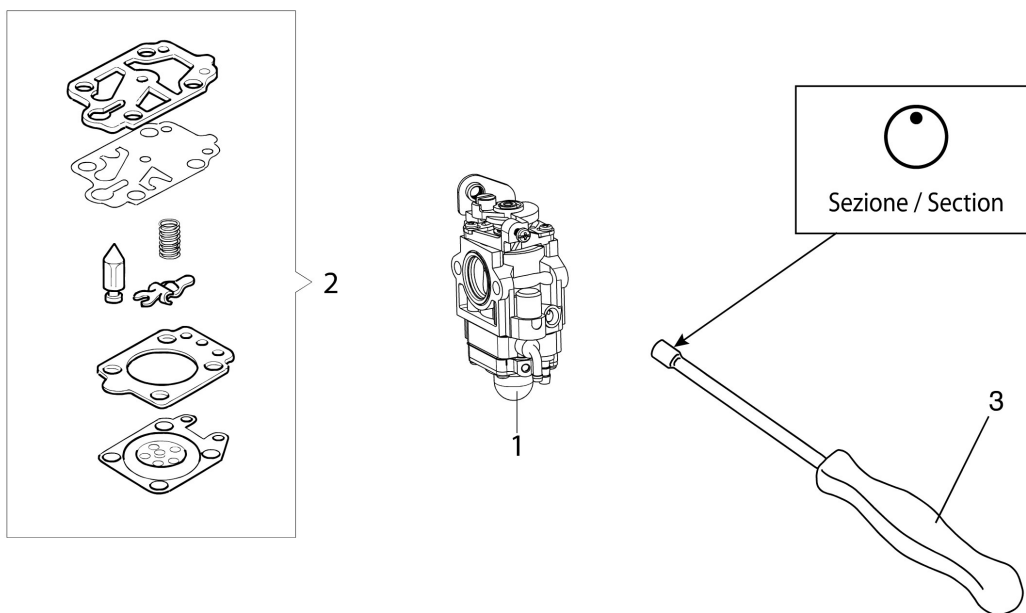

изображение Carburettor

Ref.Nu	Qty	Part number	Description	Validity from	Validity till	Notes	Bulletin
1	1	2318557R	Carburetor				
2	1	2318025R	Repair kit				
3	1	3055155R	Special screwdriver