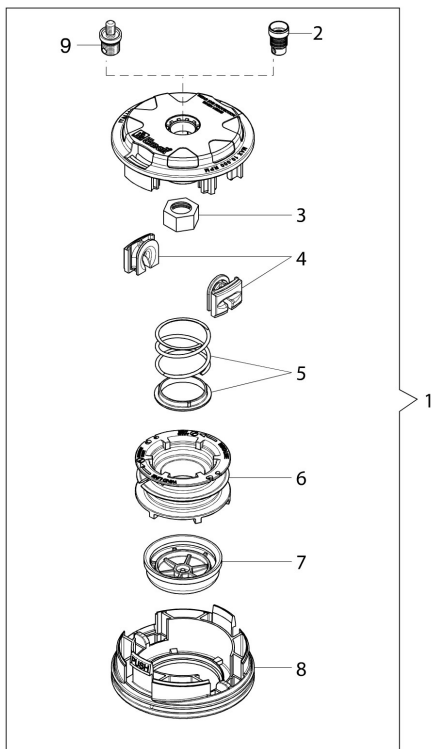

## изображение Tank and air filter

Ref.Nu	Qty	Part number	Description	Validity from	Validity till	Notes	Bulletin
1	1	61450045	Air filter cover				
2	1	61450425R	Air filter				
3	2	3801012R	Screw				
4	2	3819006R	Washer				
5	1	61450016R	Plate				
6	1	61450047	Air filter support				
7	1	3801010R	Screw				
8	1	3918010R	Washer				
9	1	2318557R	Carburetor				
10	1	61460054R	Gasket				
11	2	3801015R	Screw				
12	2	3819006R	Washer				
13	2	3916005R	Washer				
14	1	61460053BR	Insulator				
15	1	61460052R	Gasket				
16	1	61460502AR	Tank assy				
17	1	094600450R	Fuel filter				
18	3	3801013R	Screw				
19	3	3918010R	Washer				
20	1	BF000024R	Tank cap				
22	2	61330040AR	Screw				
30	1	61460024	Gasket set				
31	1	BF000146R	Kit tubes				

## изображение Head Tap&Go D.110

Ref.Nu	Qty	Part number	Description	Validity from	Validity till	Notes	Bulletin
1	1	61469101	Complete nylon head Ø 2,4				
2	1	63120041R	Insert				
3	1	63120040R	Nut				
4	2	61460049	Bushing				
5	1	63100018R	Kit spring				
6	1	61460023	Nylon spool				
7	1	61460022	Knob kit				
8	1	61460051	Lower cover				
9	1	63120042R	Insert (male)				
10	1	61460055	Guard kit				