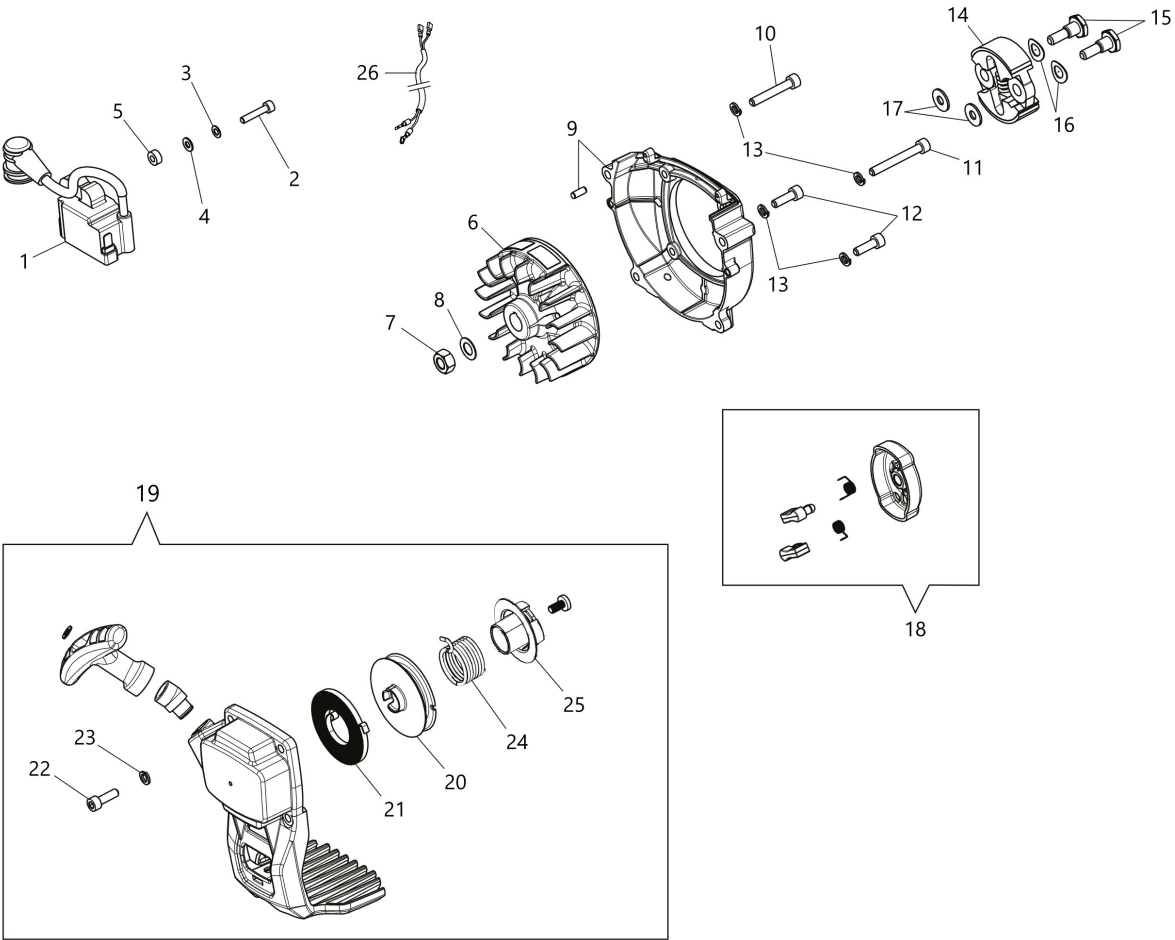

изображение Starter assy and clutch

изображение Starter assy and clutch

Ref.Nu	Qty	Part number	Description	Validity from	Validity till	Notes	Bulletin
1	1	2501028BR	Ignition coil				
2	2	3801007R	Screw				
3	2	006000315R	Washer				
4	2	3916004R	Washer				
5	2	61170014AR	Spacer				
6	1	61460420R	Flywheel				
7	1	3912009	Nut				
8	1	3833080R	Washer				
9	1	61462083CR	Flange				
10	1	3901082R	Screw				
11	1	3801066	Screw				
12	2	3801011R	Screw				
13	4	3819006R	Washer				
14	1	61460277R	Clutch				
15	2	61460070R	Pin				
16	2	61460072R	Washer				
17	2	61460071R	Washer				
18	1	58070221R	Clutch driver				
19	1	61460035R	Starter assy				
20	1	61370022AR	Starter pulley				
21	1	61070036R	Spring				
22	4	3801013R	Screw				
23	4	3916005R	Washer				
24	1	61370237R	Spring				
25	1	61370023AR	Sprocket				
26	1	BF000030R	Cable