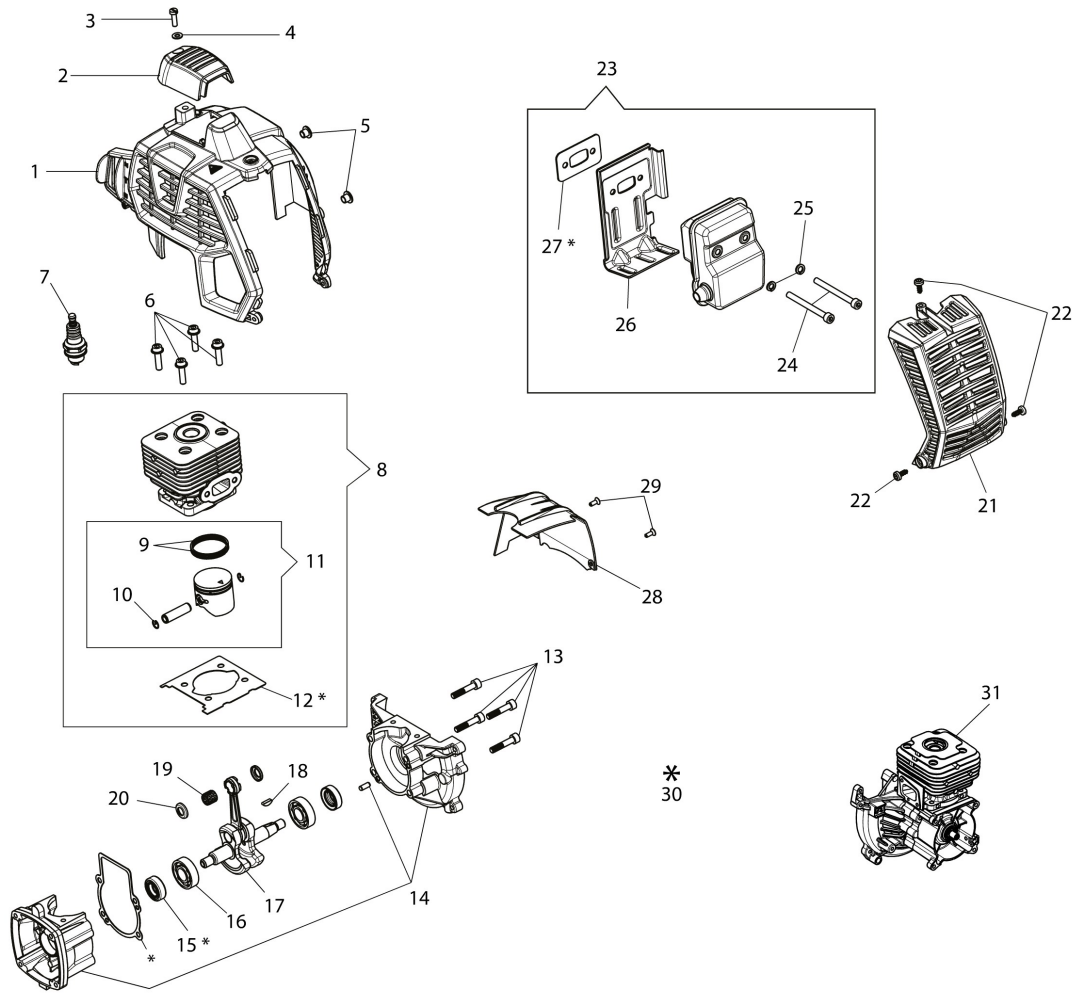

---

Carburettor

---

Head Tap&Go D.110

---

## изображение Engine

Ref.Nu	Qty	Part number	Description	Validity from	Validity till	Notes	Bulletin
1	1	61462029R	Engine cover				
2	1	61460499AR	Cover				
3	1	3908042R	Screw				
4	1	3916004R	Washer				
5	2	61450060R	Bushing				
6	4	3860095R	Screw				
7	1	3055104R	Spark plug				
8	1	61460025	Complete cylinder				
9	1	61460014R	Piston ring				
10	1	61460013R	Ring				
11	1	61460187R	Piston assy				
12	1	61460127R	Gasket				
13	4	3801089R	Screw				
14	1	61462001CR	Crankcase assy				
15	2	3050057R	Oil seal				
16	2	3034009R	Bearing				
17	1	61460300AR	Crankshaft				
18	1	3028026R	Key				
19	1	3037031R	Bearing				
20	2	61460007R	Spacer				
21	1	61460367R	Muffler cover				
22	3	3960121R	Screw				
23	1	61460206R	Complete muffler				
24	2	3901063R	Screw				
25	2	3916005R	Washer				
26	1	61460242BR	Deflector				
27	1	61460470R	Gasket				
28	1	61460350R	Deflector				
29	2	3802015R	Screw				
30	1	61460024	Gasket set				
31	1	61460103R	Short block				

## изображение Head Tap&Go D.110

Ref.Nu	Qty	Part number	Description	Validity from	Validity till	Notes	Bulletin
1	1	61469101	Complete nylon head Ø 2,4				
2	1	63120041R	Insert				
3	1	63120040R	Nut				
4	2	61460049	Bushing				
5	1	63100018R	Kit spring				
6	1	61460023	Nylon spool				
7	1	61460022	Knob kit				
8	1	61460051	Lower cover				
9	1	63120042R	Insert (male)				
10	1	61460055	Guard kit				