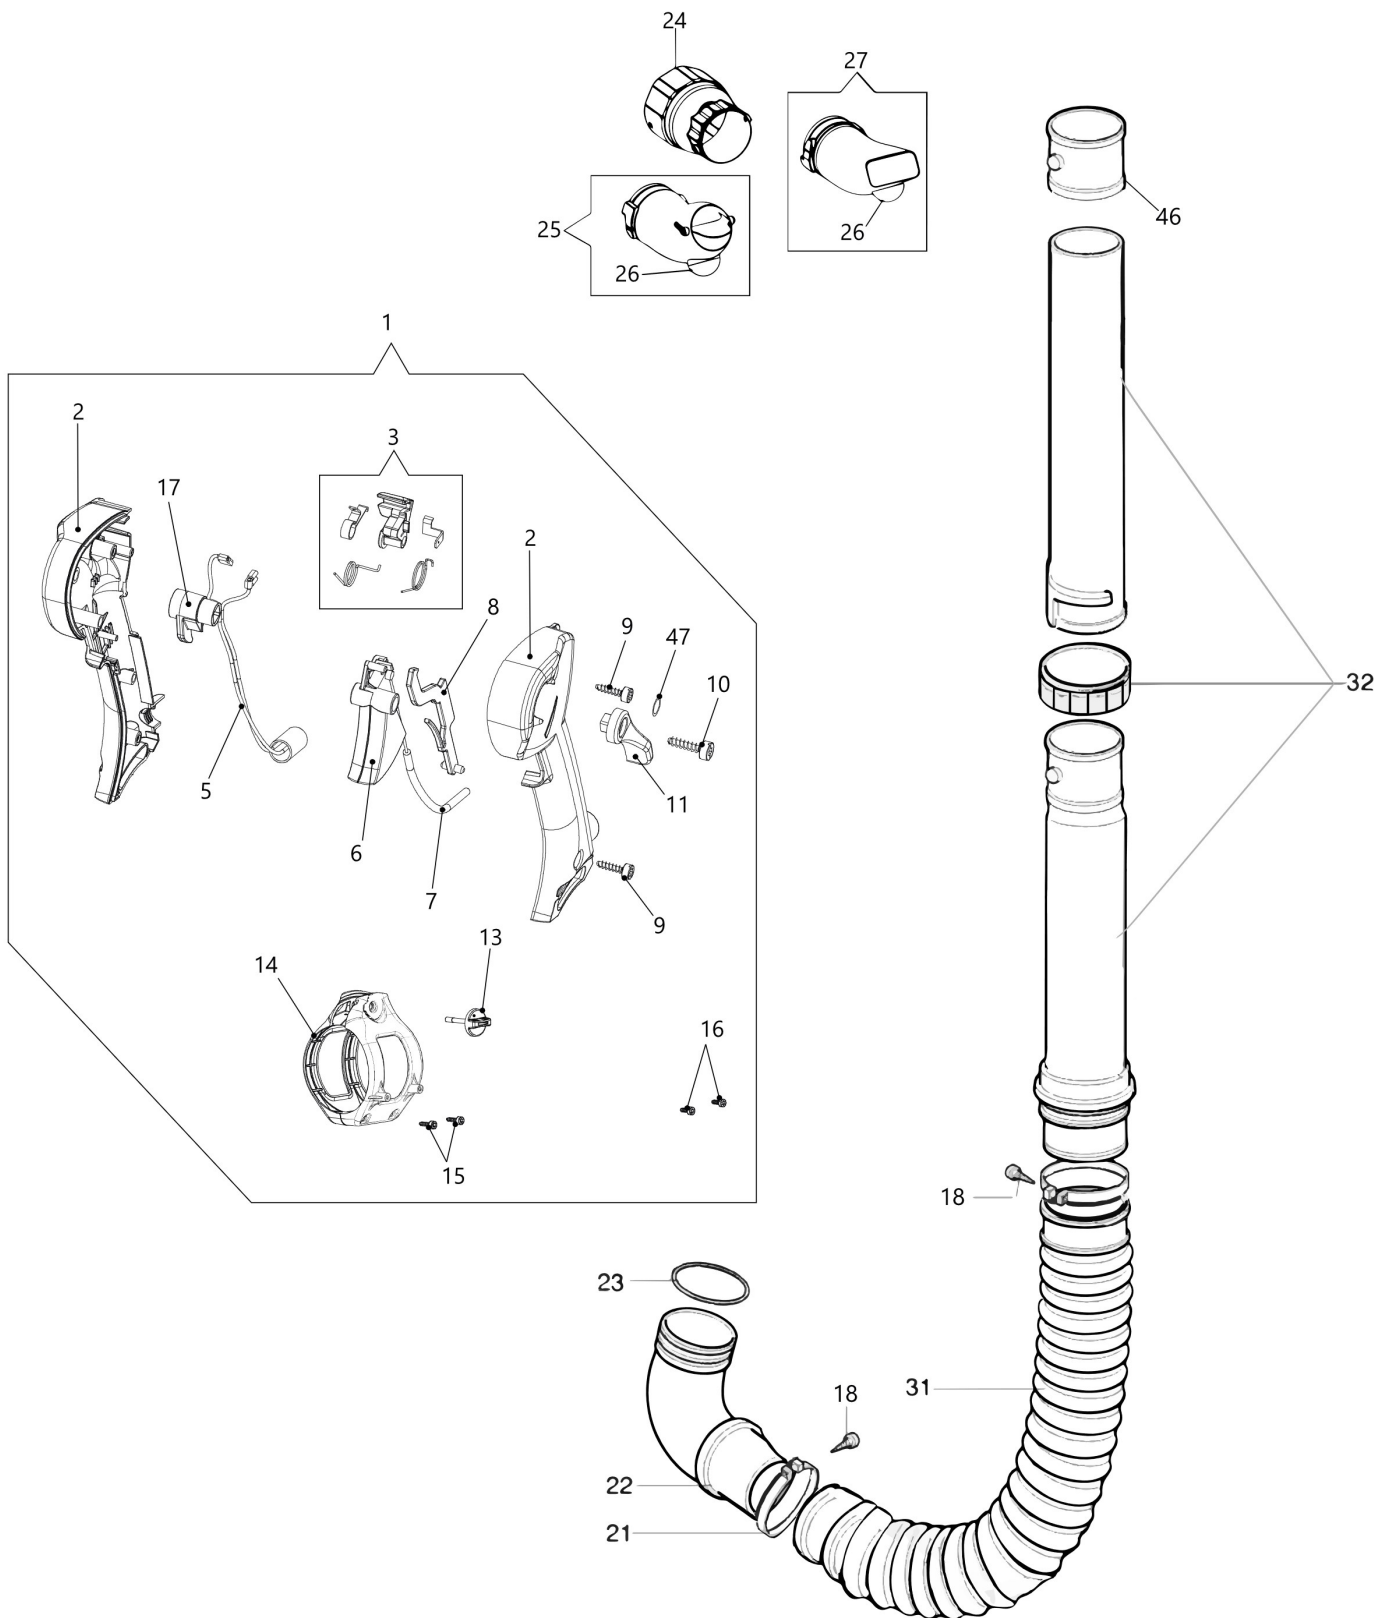

изображение Blower lance assy 01/2023

Ref.Nu	Qty	Part number	Description	Validity from	Validity till	Notes	Bulletin
1	1	56522047	Handle kit				
2	1	56020210	Half grip upper				
3	1	56020209	Kit stop lever				
5	1	56520204AR	Cable				
6	3	56520215R	Throttle lever				
7	1	56520067AR	Throttle cable				
8	1	56520062	Lever				
9	1	3893016AR	Screw				
10	1	3893060R	Screw				
11	1	56550184R	Stop lever				
13	2	50110035R	Knob				
14	2	56020208	Half grip lower				
15	1	3960063	Screw				
16	1	3893013AR	Screw				
17	1	56560058R	Stopper				
18	1	3960067AR	Screw				
21	1	56520187R	Band				
22	2	56520182BR	Elbow				
23	1	3049031R	O-ring				
24	1	56520188R	Grip-end			Opzionale / Optional	
25	2	CFI2412301	Grip-end			Opzionale / Optional	
26	1	CFI0G26400	Fitment system				
27	1	CFI2412201	Grip-end			Opzionale / Optional	
31	1	56520185AR	Tube				
32	1	56520184BR	Tube kit				
46	1	56520252R	Adapter				
47	1	3833073R	Washer