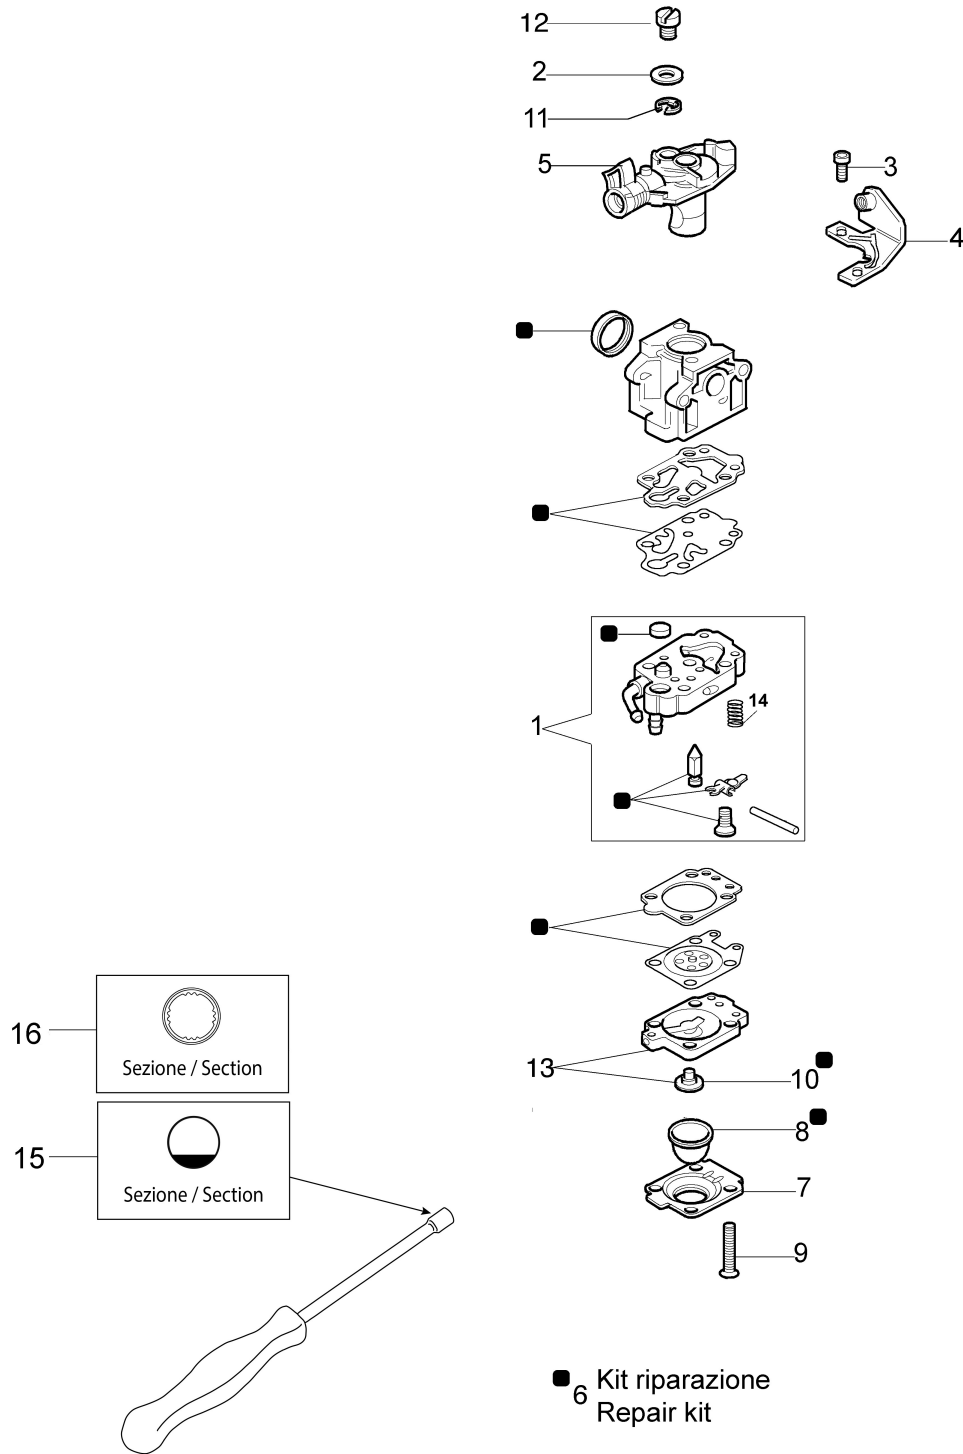

изображение Carburettor WYK-176A

Ref.Nu	Qty	Part number	Description	Validity from	Validity till	Notes	Bulletin
1	1	2318491	Pump body assy				
2	1	2318703	Washer				
3	2	2318580	Screw				
4	1	2318813	Support				
5	1	2318493	Valve				
6	1	2318674	Repair kit				
7	1	2318571	Cover				
8	1	2318572	Primer pump				
9	4	2318585	Screw				
10	1	2318592	Valve				
11	1	2318189	Ring				
12	1	2318577	Adjuster nut				
13	1	2318969	Primer body				
14	1	2318568	Spring				
15	1	3052036R	Special screwdriver "D-style" type				
16	1	2304001R	Special screwdriver KNURL-STYLE				EI02-02_22