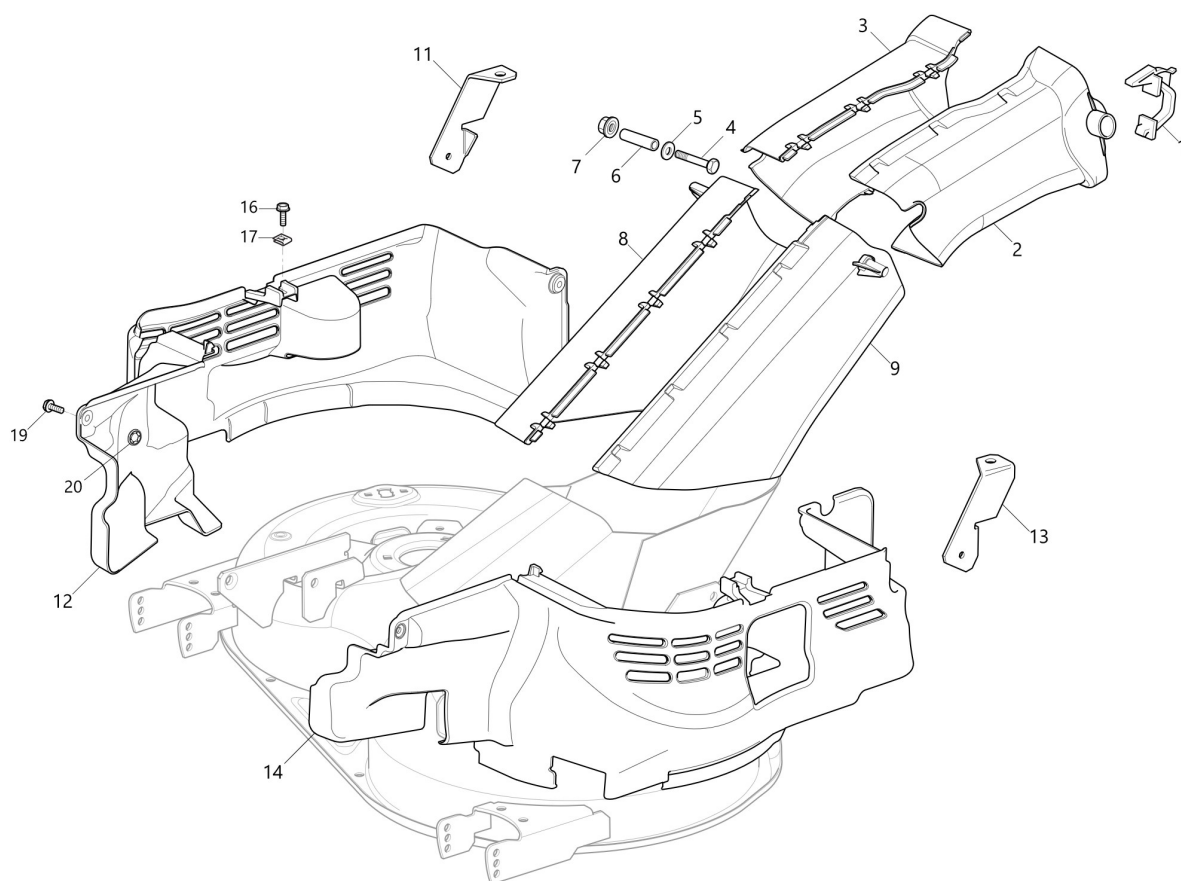

изображение Guard

Ref.Nu	Qty	Part number	Description	Validity from	Validity till	Notes	Bulletin
1	2	G325774499E0	Bracket				
2	1	G325108057E0	Starter case				
3	1	G325108056E0	Starter case				
4	2	G112792425E0R	Screw				
5	2	G112521340E0	Washer				
6	2	G125160109E0	Spacer				
7	2	G112154510E0	Nut				
8	1	G325108064E0	Starter case				
9	1	G325108065E0	Starter case				
11	1	G325774527E0	Bracket				
12	1	G325060168E0	Cover				
13	1	G325774529E0	Bracket				
14	1	G325060169E0	Cover				
16	2	G125943010E0	Screw				
17	2	G112437506E0R	Plate				
19	4	G125943011E0	Screw				
20	4	G112604899E0R	Ring