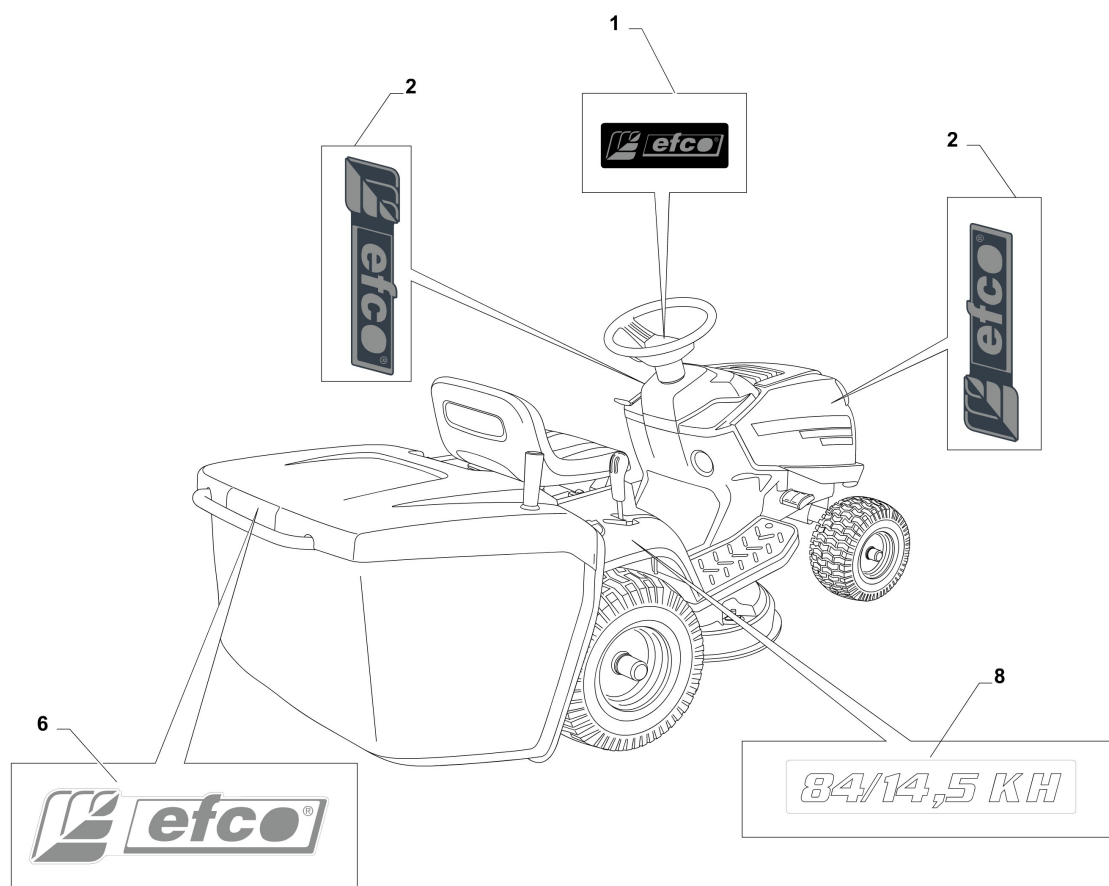

изображение Labels (2/2)

Ref.Nu	Qty	Part number	Description	Validity from	Validity till	Notes	Bulletin
1	1	G114371000E0	Label				
2	2	G114370996E0	Label				
6	1	G114371003E0	Label				
8	2	G114367894E0	Label