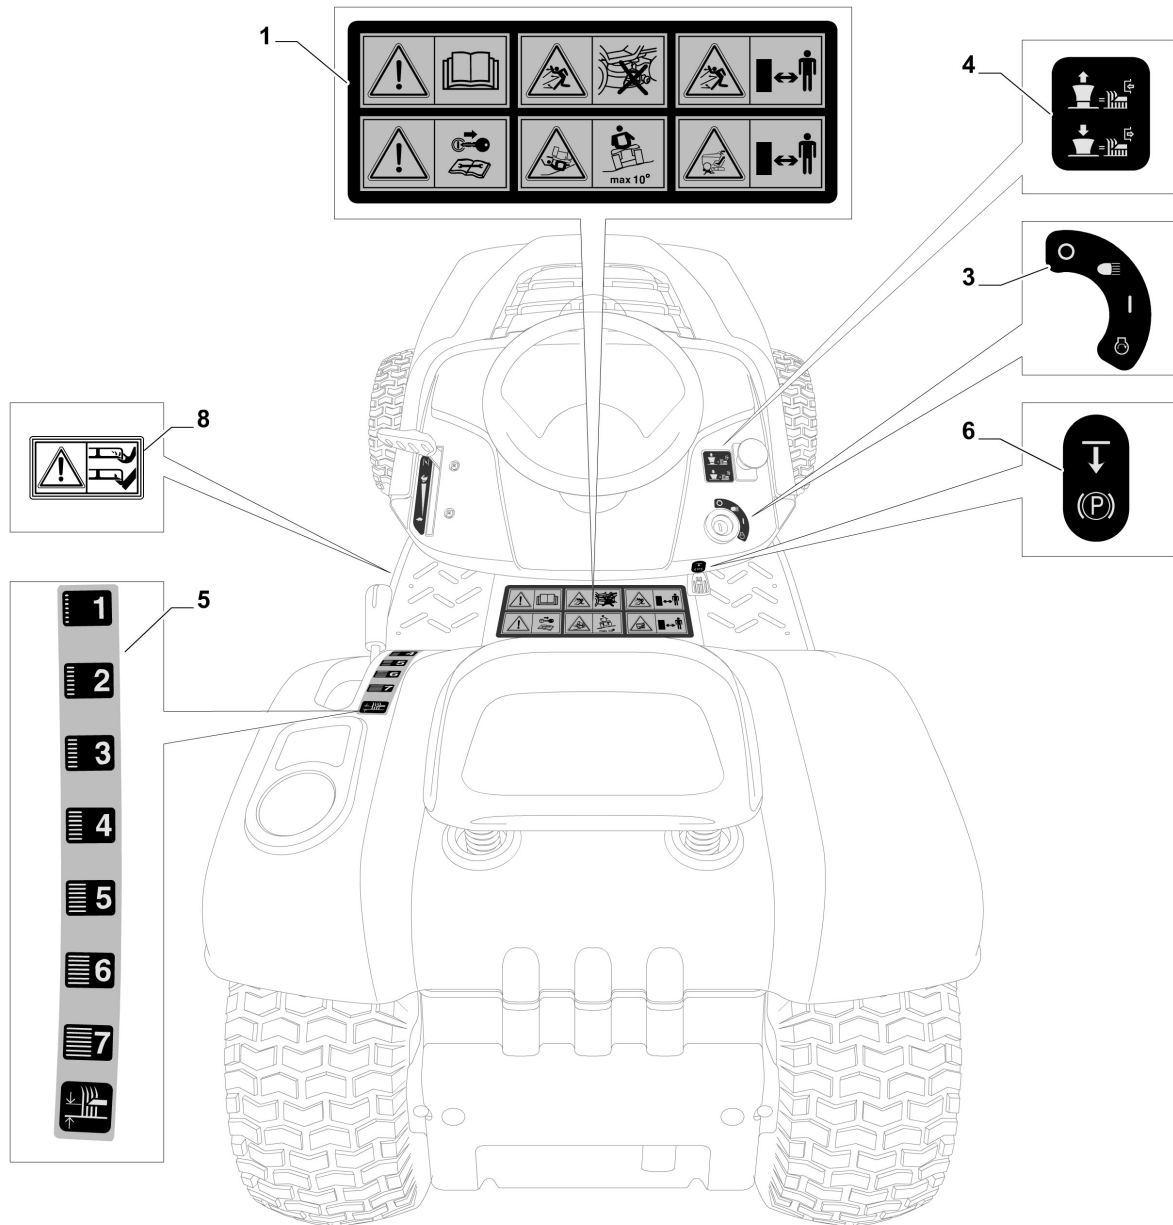

изображение Labels (1/2)

Ref.Nu	Qty	Part number	Description	Validity from	Validity till	Notes	Bulletin
1	1	G114361553E1	Label				
3	1	G114363699E0	Label				
4	1	G114361438E0	Label				
5	1	G114366142E0	Label				
6	1	G114363700E0	Label				
8	1	G114356699E1	Label