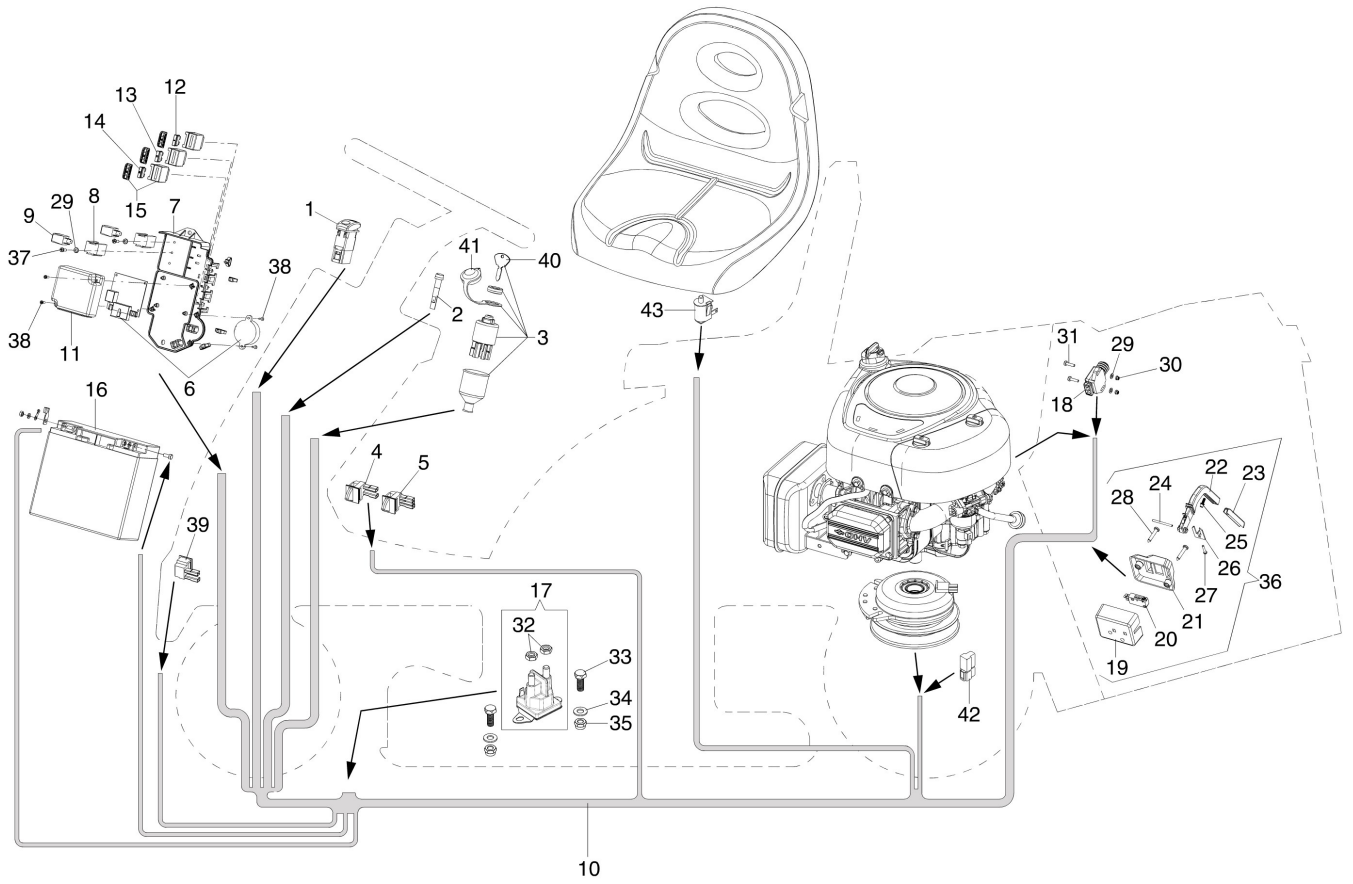

изображение Electrical parts

Ref.Nu	Qty	Part number	Description	Validity from	Validity till	Notes	Bulletin
1	1	68130411	Switch				
2	1	68130376R	Bulb LED				
3	1	68130318AR	Selector				
4	1	68130488R	Micro-switch 2-way			Per pedale marcia avanti	
5	1	68130320R	Micro-switch 3-way			Per pedale retromarcia; For reverse gear pedal	
6	1	68132024AR	Electric board			(Normally closed)	
7	1	68130271R	Card support				
8	2	68130369R	Switch holster				
9	2	68130368R	Micro relay				
10	1	68132019R	Electrical parts				
11	1	68130272R	Cover				
12	1	68130372R	Fuse			5 Ampere	
13	1	68130452R	Fuse			15 Ampere	
14	1	68130373R	Fuse			100 Ampere	
15	3	68130370R	Fuse cover				
16	1	68130586R	Battery				
17	1	68130700R	Starter relay				
18	1	68130360R	Micro-switch			Presenza cesto; Presence	
19	1	68130446R	Cover				
20	1	68130451R	Micro-switch			Sacco pieno; Sackful	
21	1	68130447R	Cover				
22	1	68130448R	Rod				
23	1	68130449R	Rod				
24	1	3022030R	Pin				
25	1	68130460R	Screw				
26	1	68130450R	Guard				
27	1	011500059R	Screw				
28	2	3960147R	Screw				
29	4	3916004R	Washer				
30	2	028200069R	Nut				
31	2	3906010R	Screw				
32	2	3911020R	Nut				
33	2	3806035R	Screw				
34	2	3916006R	Washer				
35	2	3914006R	Nut				
36	1	68130453R	Micro-switch				
37	2	3960040R	Screw				
38	4	3960056R	Screw				
39	1	68130319R	Micro-switch 2-way			Per leva freno (Normalmente aperto); For brake lever (Normally open)	
40	1	68130581R	Key				
41	1	68130590R	Guard plug				
42	1	68130594R	Diode				
43	1	68130595R	Seat switch		7032430007