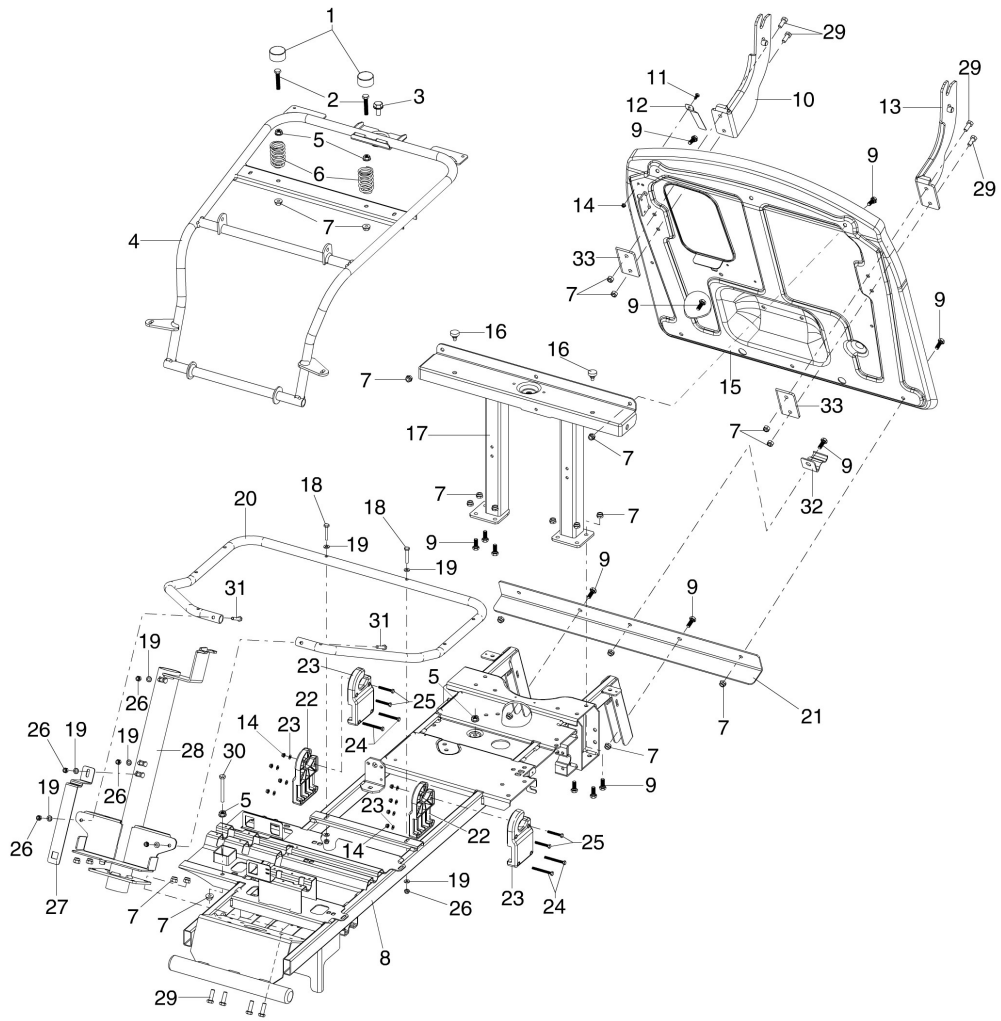

Labels (1/2)

Labels (2/2)

изображение Frame assembly

Ref.Nu	Qty	Part number	Description	Validity from	Validity till	Notes	Bulletin
1	2	68130362R	Cap				
2	2	3906068R	Screw				
3	1	3933041R	Screw				
4	1	68130321R	Seat support				
5	4	32000028R	Nut				
6	2	68130361R	Spring				
7	24	3914010R	Nut				
8	1	68130274AR	Frame				
9	13	3933034AR	Screw				
10	1	68130290R	Right bracket				
11	1	3906019R	Screw				
12	1	68130298R	Key				
13	1	68130423R	Left bracket				
14	9	3914003R	Nut				
15	1	68130363R	Panel				
16	2	68130133R	AV-mount				
17	1	68130275R	Support				
18	2	3806048R	Screw				
19	9	3916006R	Washer				
20	1	68130304R	Footboard support				
21	1	68130276R	Panel support				
22	2	68130132R	Schell			Destro; Right	
23	2	68130131R	Schell			Sinistro; Left	
24	4	3906028R	Screw				
25	4	018500135R	Screw				
26	7	3914006R	Nut				
27	1	68130236R	Band				
28	1	68130008R	Steering arm				
29	8	3806067R	Screw				
30	1	3906069R	Screw				
31	2	3906045R	Screw				
32	1	68130547R	Hooking spring				
33	2	68130585R	Plate	SN 7032461586			BT8-013-11/13

изображение Body

Ref.Nu	Qty	Part number	Description	Validity from	Validity till	Notes	Bulletin
44	11	3960050R	Screw				
45	2	3918009R	Washer				
46	2	3960017AR	Screw				
47	6	011200018R	Screw				
48	2	3916005R	Washer				
49	2	3910007R	Screw				
50	1	68130630R	Cap				