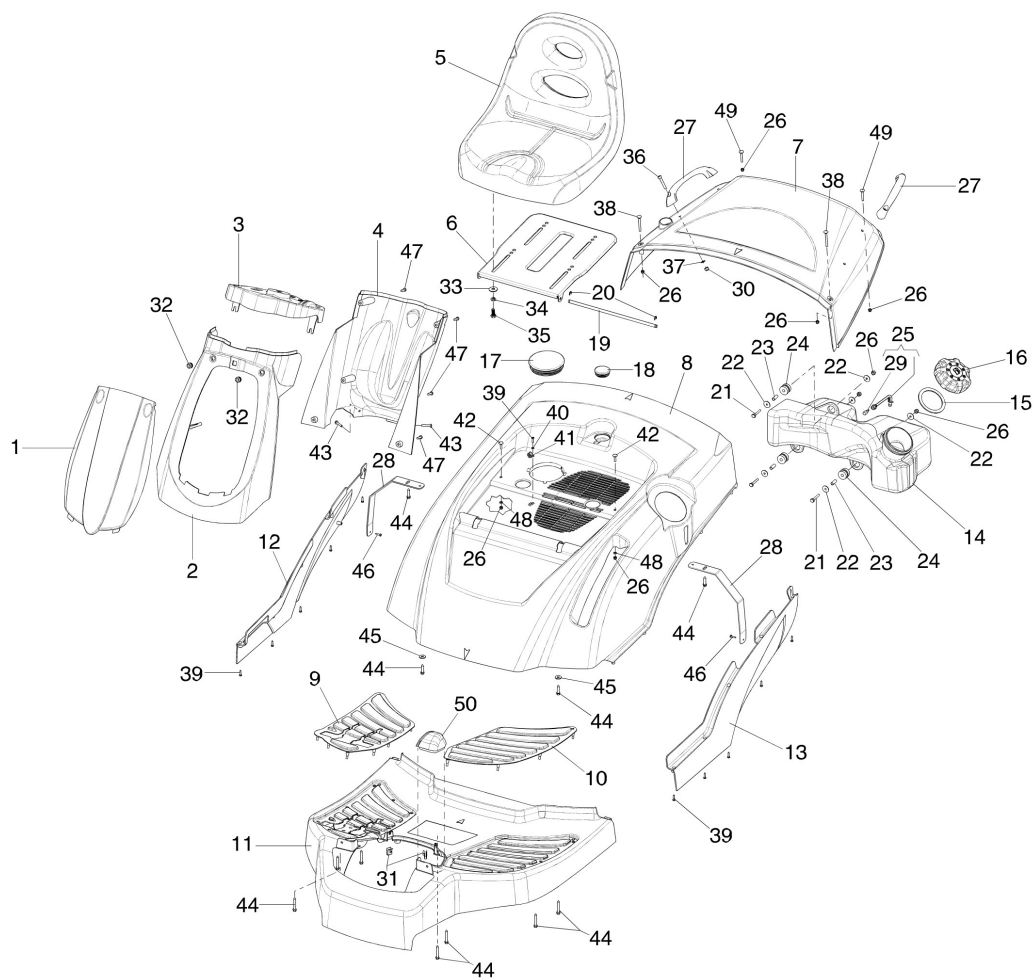

Labels (1/2)

Labels (2/2)

изображение Frame assembly

Ref.Nu	Qty	Part number	Description	Validity from	Validity till	Notes	Bulletin
1	2	68130362R	Cap				
2	2	3906068R	Screw				
3	1	3933041R	Screw				
4	1	68130321R	Seat support				
5	4	32000028R	Nut				
6	2	68130361R	Spring				
7	24	3914010R	Nut				
8	1	68130274AR	Frame				
9	13	3933034AR	Screw				
10	1	68130290R	Right bracket				
11	1	3906019R	Screw				
12	1	68130298R	Key				
13	1	68130423R	Left bracket				
14	9	3914003R	Nut				
15	1	68130363R	Panel				
16	2	68130133R	AV-mount				
17	1	68130275R	Support				
18	2	3806048R	Screw				
19	9	3916006R	Washer				
20	1	68130304R	Footboard support				
21	1	68130276R	Panel support				
22	2	68130132R	Schell			Destro; Right	
23	2	68130131R	Schell			Sinistro; Left	
24	4	3906028R	Screw				
25	4	018500135R	Screw				
26	7	3914006R	Nut				
27	1	68130236R	Band				
28	1	68130008R	Steering arm				
29	8	3806067R	Screw				
30	1	3906069R	Screw				
31	2	3906045R	Screw				
32	1	68130547R	Hooking spring				
33	2	68130585R	Plate	SN 7032461586			BT8-013-11/13

изображение Body

Ref.Nu	Qty	Part number	Description	Validity from	Validity till	Notes	Bulletin
44	11	3960050R	Screw				
45	2	3918009R	Washer				
46	2	3960017AR	Screw				
47	6	011200018R	Screw				
48	2	3916005R	Washer				
49	2	3910007R	Screw				
50	1	68130630R	Cap				