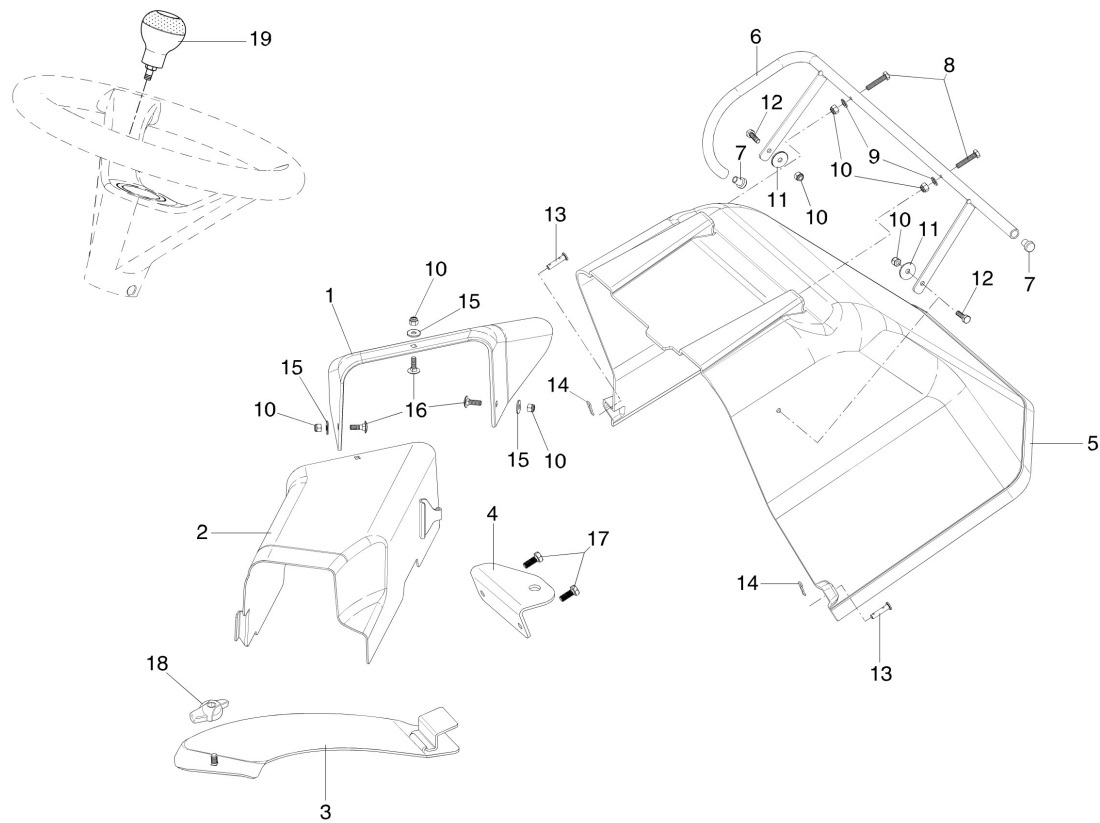

изображение Optional on request

Ref.Nu	Qty	Part number	Description	Validity from	Validity till	Notes	Bulletin
1	1	68130337R	Deflector-end				
2	1	68130437R	Side deflector				
3	1	68130454R	Mulching cap				
4	1	68130416R	Hook				
5	1	68130409R	Stoneguard				
6	1	68130405R	Frame				
7	2	3045006R	Cap				
8	2	3806038R	Screw				
9	2	3916006R	Washer				
10	7	3914006R	Nut				
11	2	3918018R	Washer				
12	2	3906045R	Screw				
13	2	68130310R	Pin				
14	2	YN5135700	Cotter pin				
15	3	3918009R	Washer				
16	3	YN6216100	Screw				
17	2	3933034AR	Screw				
18	1	68130577R	Knob				
19	1	68130600	Knob