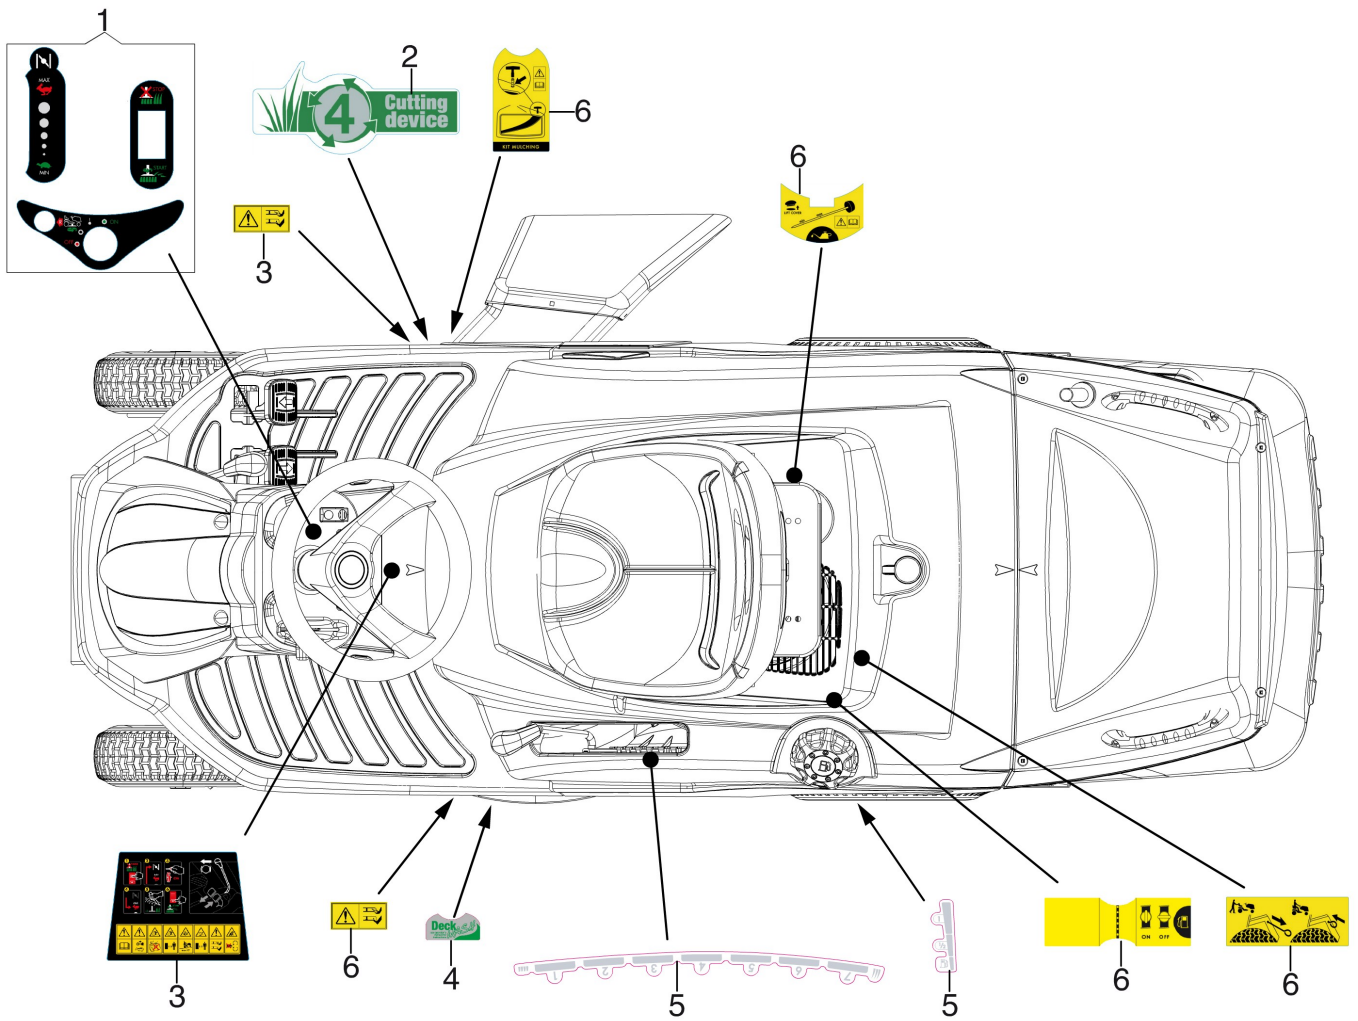

изображение Labels (1/2)

Ref.Nu	Qty	Part number	Description	Validity from	Validity till	Notes	Bulletin
1	1	68130510R	Labels kit				
2	1	68130505R	Label				
3	1	68130468R	Label				
4	1	68130508R	Label				
5	1	68130514R	Labels kit				
6	1	68130512R	Labels kit