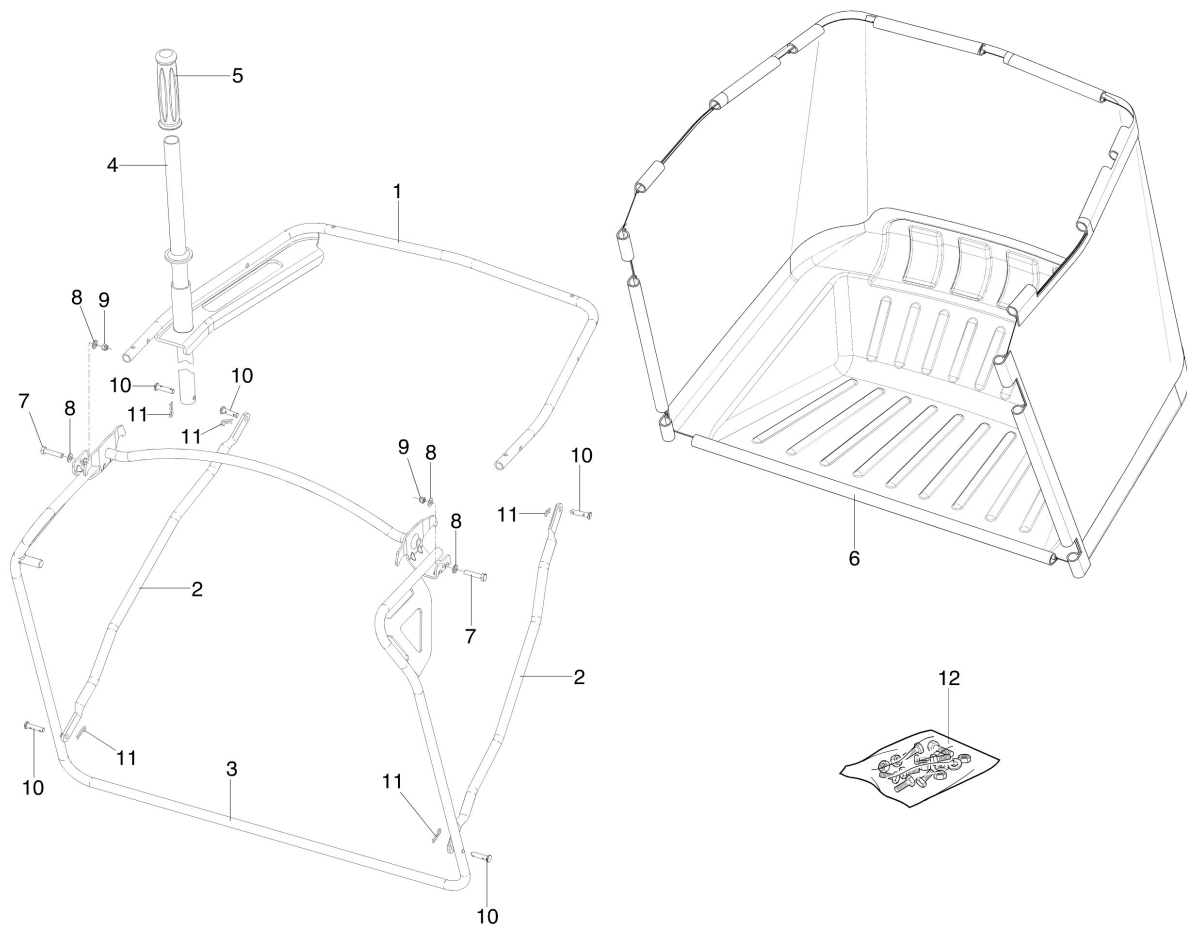

изображение Grasscatcher

Ref.Nu	Qty	Part number	Description	Validity from	Validity till	Notes	Bulletin
1	1	68130273R	Frame				
2	2	68130286R	Frame				
3	1	68130245R	Frame assembly				
4	1	68130287R	Tube				
5	1	YN2843100	Knob				
6	1	68130515R	Grassbag			Con logo Efco; With Efco	
7	2	3806038R	Screw				
8	4	3916006R	Washer				
9	2	3914006R	Nut				
10	5	68130310R	Pin				
11	5	YN1050600	Cotter pin				
12	1	68132034	Tool kit