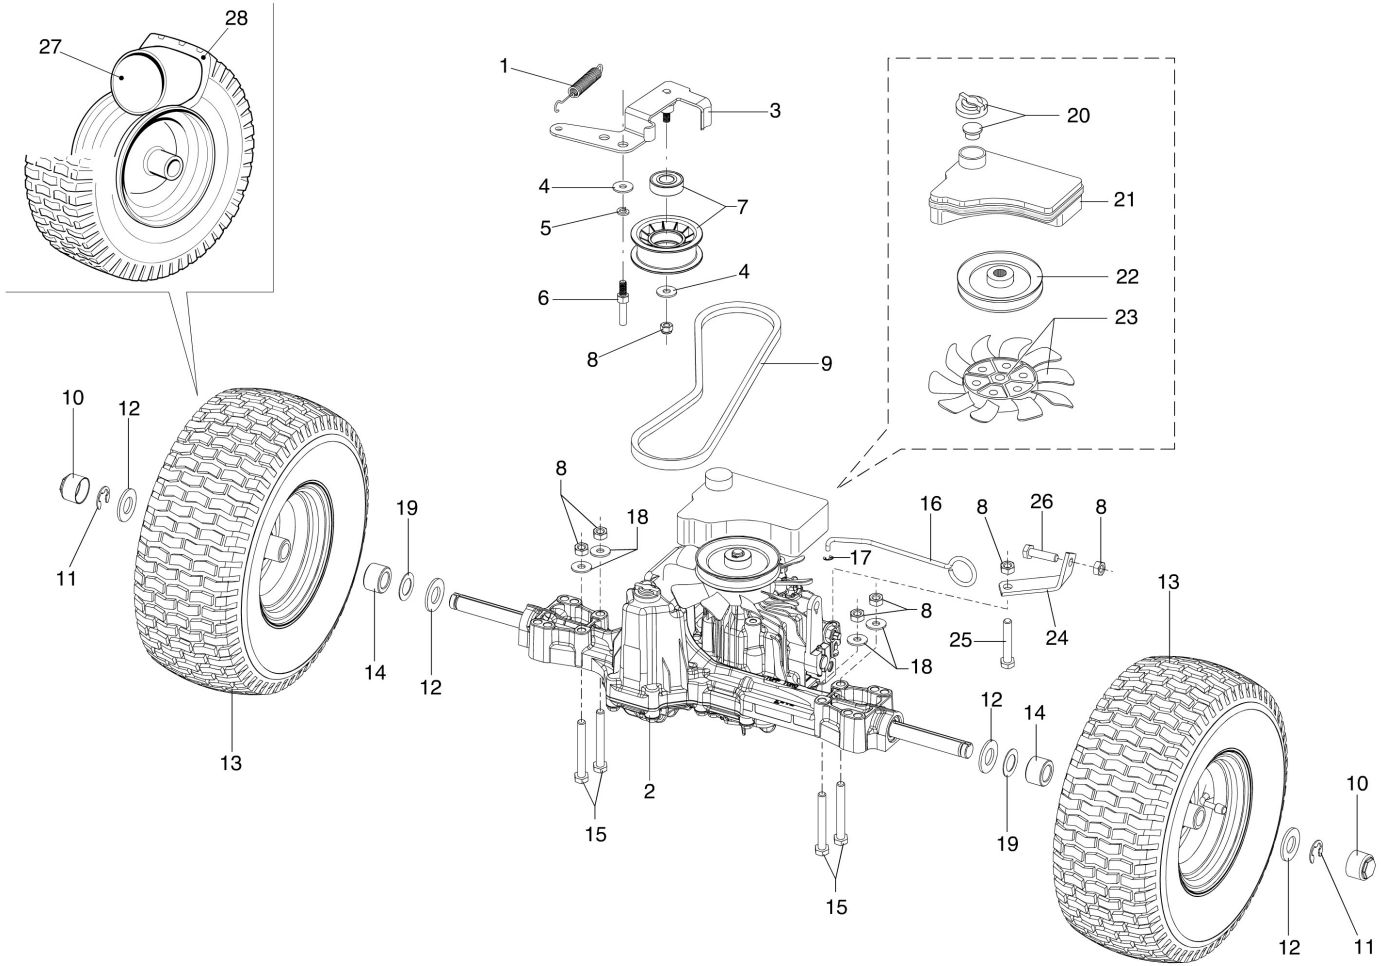

изображение Transmission

Ref.Nu	Qty	Part number	Description	Validity from	Validity till	Notes	Bulletin
1	1	68130412R	Spring				
2	1	68130626R	Transmission	SN 7033031849	SN 7036026944	K46DL (con marcia folle	BT8-012-04/13,
3	1	68130135R	Jockey roll leve				
4	2	3918013R	Washer				
5	1	3819013R	Grower				
6	1	68130435R	Pin (locking)				
7	1	68130045R	Guide pulley				
8	7	3914010R	Nut		SN 7036026944		BT8-017-10/16
9	1	68130145R	Belt		SN 7036026944		BT8-017-10/16
10	2	68130486R	Wheel cover				
11	2	3026015R	Ring				
12	4	68130527R	Washer		SN 7036026944		BT8-017-10/16
13	2	68130602R	Compl. rear wheel				
14	2	68130256R	Spacer				
15	4	YK8722022	Screw				
16	1	68130249R	Traction lever				
17	1	3045037R	Ring				
18	4	3916008R	Washer				
19	2	3027012R	Ring				
20	1	68130569	Complete cap		SN 7036026944		BT8-017-10/16
21	1	68130570	Tank		SN 7036026944		BT8-017-10/16
22	1	68130571	Pulley		SN 7036026944		BT8-017-10/16
23	1	68130572	Complete fan		SN 7036026944		BT8-017-10/16
24	1	68130587R	Plate		SN 7036026944		BT8-017-10/16
25	1	3806076R	Screw				
26	1	3933034AR	Screw		SN 7036026944		BT8-017-10/16
27	2	68130597R	Inner tube			Posteriore ; Rear	
28	2	68130599	Tire			Posteriore ; Rear