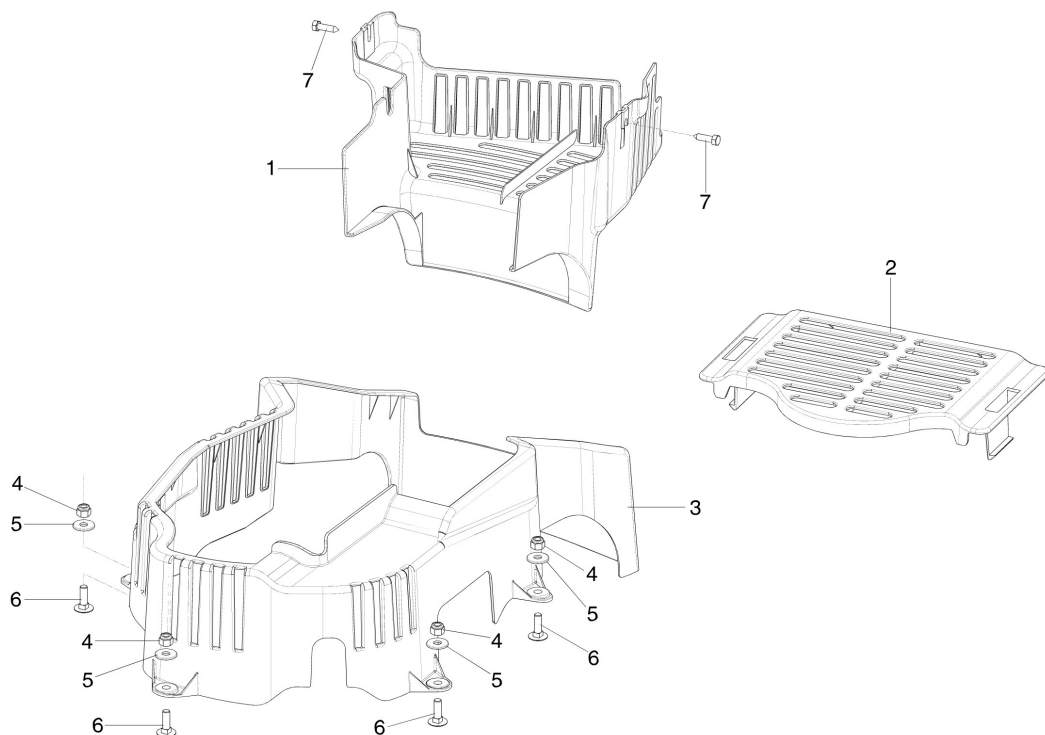

изображение Belt guard

Ref.Nu	Qty	Part number	Description	Validity from	Validity till	Notes	Bulletin
1	1	68130615R	Guard				
2	1	68130616R	Guard				
3	1	68130614R	Guard				
4	4	3914006R	Nut				
5	4	3918009R	Washer				
6	4	YN6216100	Screw				
7	4	3960052R	Screw