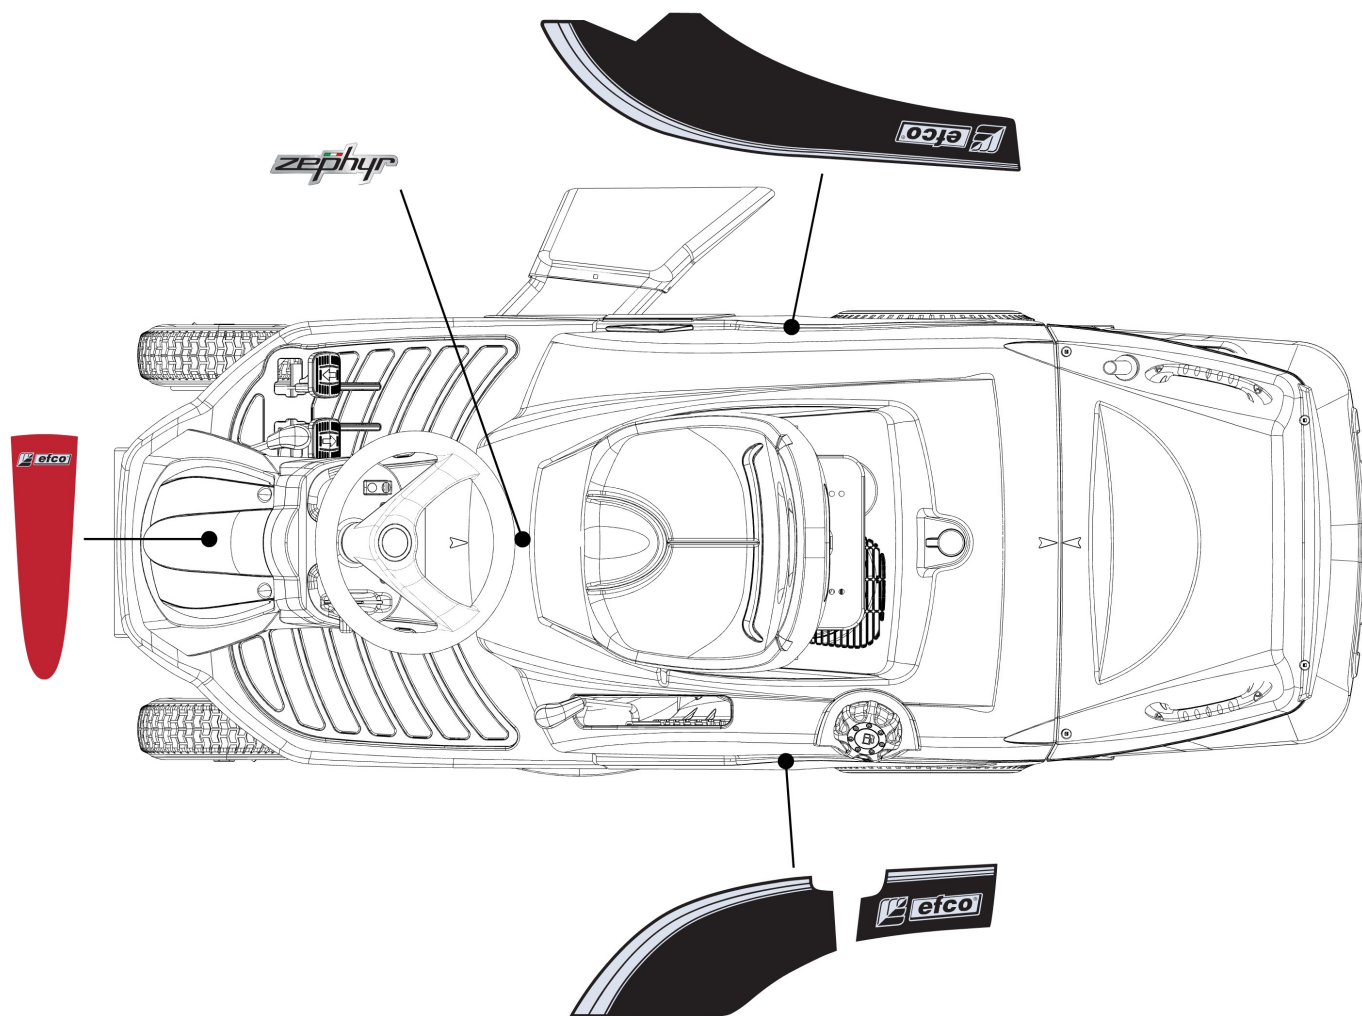

изображение Labels (2/2)

Ref.Nu	Qty	Part number	Description	Validity from	Validity till	Notes	Bulletin
1	1	68130521AR	Labels kit				
2	1	68130518R	Label