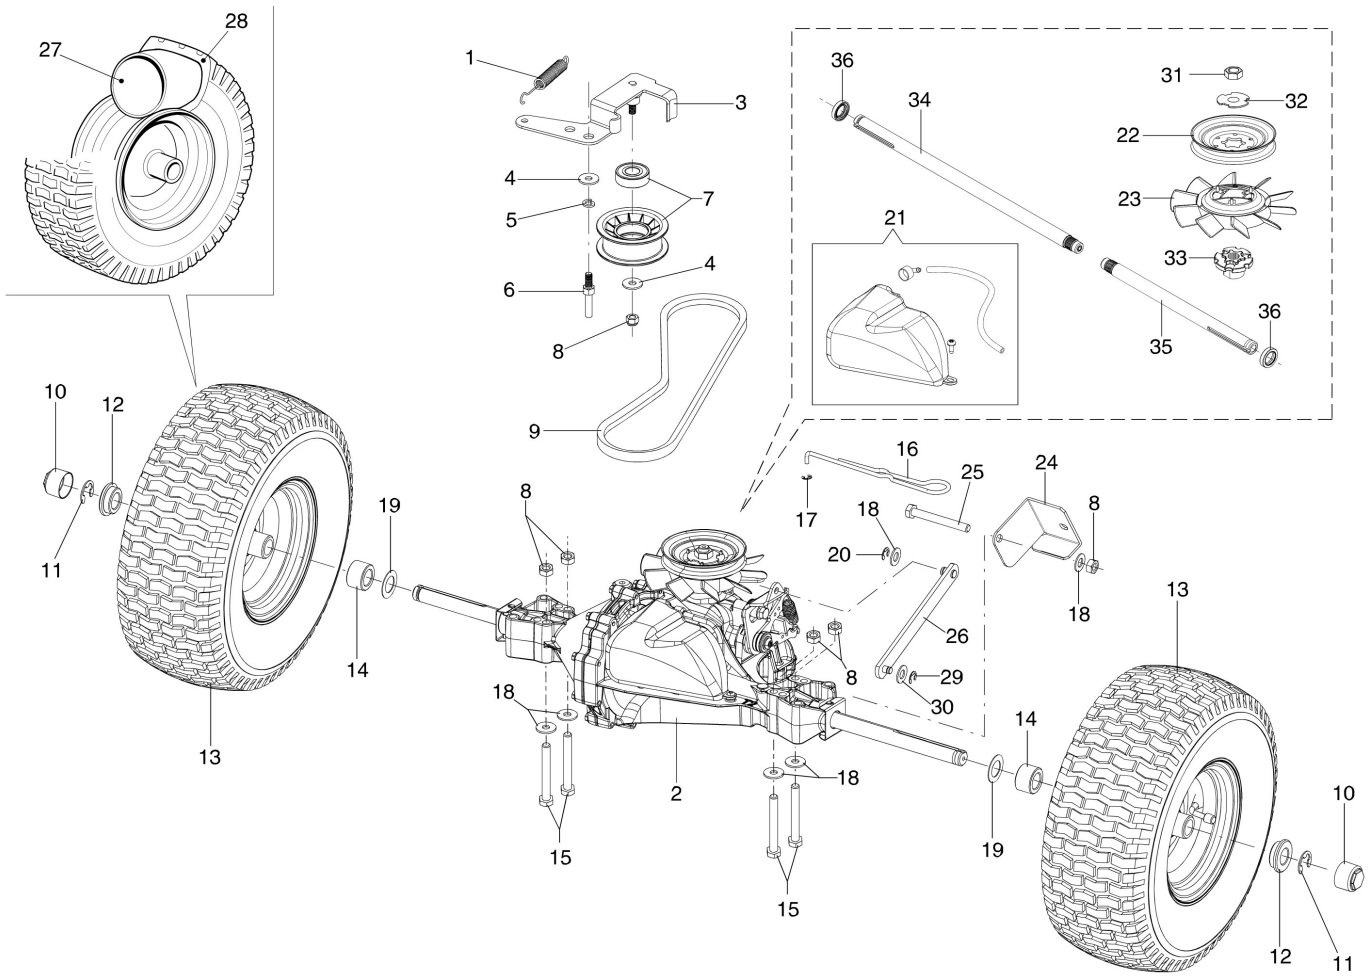

изображение Transmission

Ref.Nu	Qty	Part number	Description	Validity from	Validity till	Notes	Bulletin
1	1	68130412R	Spring				
2	1	68130617R	Transmission	SN 7036026945		T2-BDBF-3X3C-16X1	BT8-017-10/16
3	1	68130135R	Jockey roll leve				
4	2	3918013R	Washer				
5	1	3819013R	Grower				
6	1	68130435R	Pin (locking)				
7	1	68130045R	Guide pulley				
8	7	3914010R	Nut	SN 7036026945			BT8-017-10/16
9	1	68130625R	Belt	SN 7036026945			BT8-017-10/16
10	2	68130486R	Wheel cover				
11	2	3026015R	Ring				
12	2	68130620R	Spacer	SN 7036026945			BT8-017-10/16
13	2	68130602R	Compl. rear wheel				
14	2	68130256R	Spacer				
15	4	YK8722022	Screw				
16	1	68130623R	Traction lever	SN 7036026945			BT8-017-10/16
17	1	3045037R	Ring				
18	6	3916008R	Washer	SN 7036026945			BT8-017-10/16
19	2	3027012R	Ring				
20	1	3024008R	Snap ring	SN 7036026945			BT8-017-10/16
21	1	68130050R	Complete oil tank	SN 7036026945			BT8-017-10/16
22	1	68130038R	Pulley	SN 7036026945			BT8-017-10/16
23	1	68130033R	Fan	SN 7036026945			BT8-017-10/16
24	1	68130621R	Plate	SN 7036026945			BT8-017-10/16
25	1	3806079R	Screw	SN 7036026945			BT8-017-10/16
26	1	68130622R	Control rod	SN 7036026945			BT8-017-10/16
27	2	68130597R	Inner tube			Posteriore ; Rear	
28	2	68130599	Tire			Posteriore ; Rear	
29	1	3024010R	Snap ring	SN 7036026945			BT8-017-10/16
30	1	3916010R	Washer	SN 7036026945			BT8-017-10/16
31	1	68130039R	Nut	SN 7036026945			BT8-017-10/16
32	1	68130040R	Washer	SN 7036026945			BT8-017-10/16
33	1	68130041R	Hub	SN 7036026945			BT8-017-10/16
34	1	68130294R	Axle shaft dx	SN 7036026945			BT8-017-10/16
35	1	68130293R	Axle shaft sx	SN 7036026945			BT8-017-10/16
36	2	68130193R	Seal ring	SN 7036026945			BT8-017-10/16