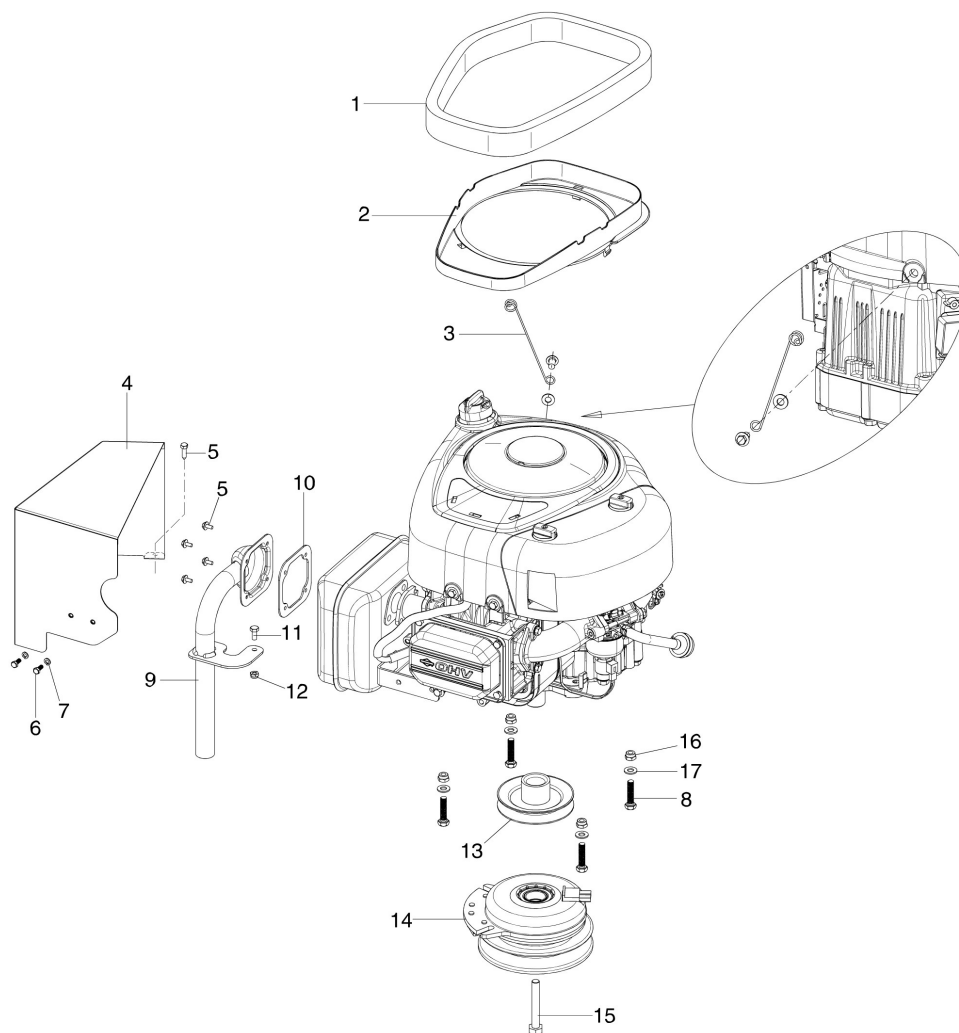

изображение Engine and blade brake

Ref.Nu	Qty	Part number	Description	Validity from	Validity till	Notes	Bulletin
1	1	68130326R	Hood plen				
2	1	68130325R	Frame				
3	1	68130426R	Support				
4	1	68130589AR	Exhaust guard				
5	5	3960052R	Screw				
6	2	3806021AR	Screw				
7	2	3819006R	Washer				
8	4	3806074R	Screw				
9	1	68130208R	Exhaust pipe				
10	1	68130421R	Gasket				
11	1	3806035R	Screw				
12	1	3914006R	Nut				
13	1	68130419R	Pulley				
14	1	68130415R	Clutch				
15	1	3806100R	Screw				
16	4	3914010R	Nut				
17	4	3916008R	Washer