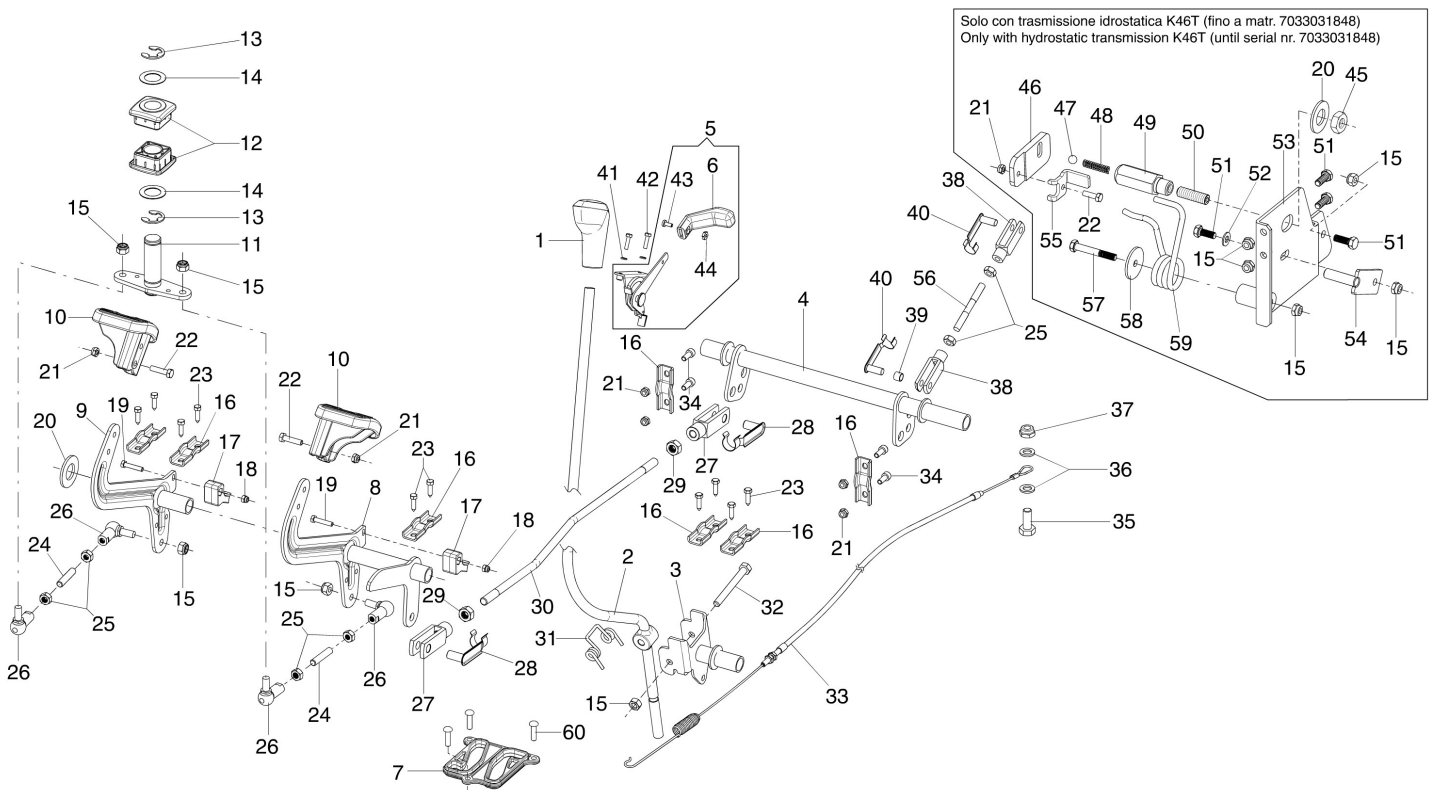

изображение Brake controls

Ref.Nu	Qty	Part number	Description	Validity from	Validity till	Notes	Bulletin
1	1	68130393R	Knob				
2	1	68130239AR	Control lever (brake)				
3	1	68130170R	Axle				
4	1	68130427AR	Axle				
5	1	68132001R	Control with cable				
6	1	68130315R	Knob				
7	1	68130199R	Cam				
8	1	68130575R	Pedal				
9	1	68130126R	Pedal				
10	2	68130263R	Bracket				
11	1	68130153R	Connecting rod				
12	2	68130020R	Bushing				
13	1	3026015R	Ring				
14	2	3064047R	Ring				
15	10	3914010R	Nut		SN 7033031848		BT8-012-04/13
16	7	68130121R	Plate				
17	2	68130218R	Slide control				
18	2	3914003R	Nut				
19	2	YN6193560	Screw				
20	1	68130527R	Washer		SN 7033031848		BT8-012-04/13
21	7	3914006R	Nut		SN 7033031848		BT8-012-04/13
22	3	3906016R	Screw		SN 7033031848		BT8-012-04/13
23	10	3960062R	Screw				
24	2	68130167R	Tie rod				
25	6	3911008R	Nut				
26	4	68130330R	Angle joint				
27	2	68130331R	Fork				
28	2	68130332R	Clip				
29	4	006000091R	Nut				
30	1	68130125R	Control rod				
31	1	68130112R	Spring				
32	1	YK8722022	Screw				
33	1	68130122R	Brake cable		SN 7036026944	Con trasmissione K46DL ;	BT8-017-10/16
33	1	68130618R	Break cable	SN 7036026945		With K46DL transmission Con trasmissione	BT8-017-10/16
34	4	3801020R	Screw				
35	1	3806094R	Screw			transmission	
36	2	3918026R	Washer				
37	1	3914014R	Nut				
38	2	68130333R	Fork				
39	1	68130130R	Bushing				
40	2	68130334R	Clip				
41	2	3819005R	Washer				
42	2	3906010R	Screw				
43	1	093000137R	Screw