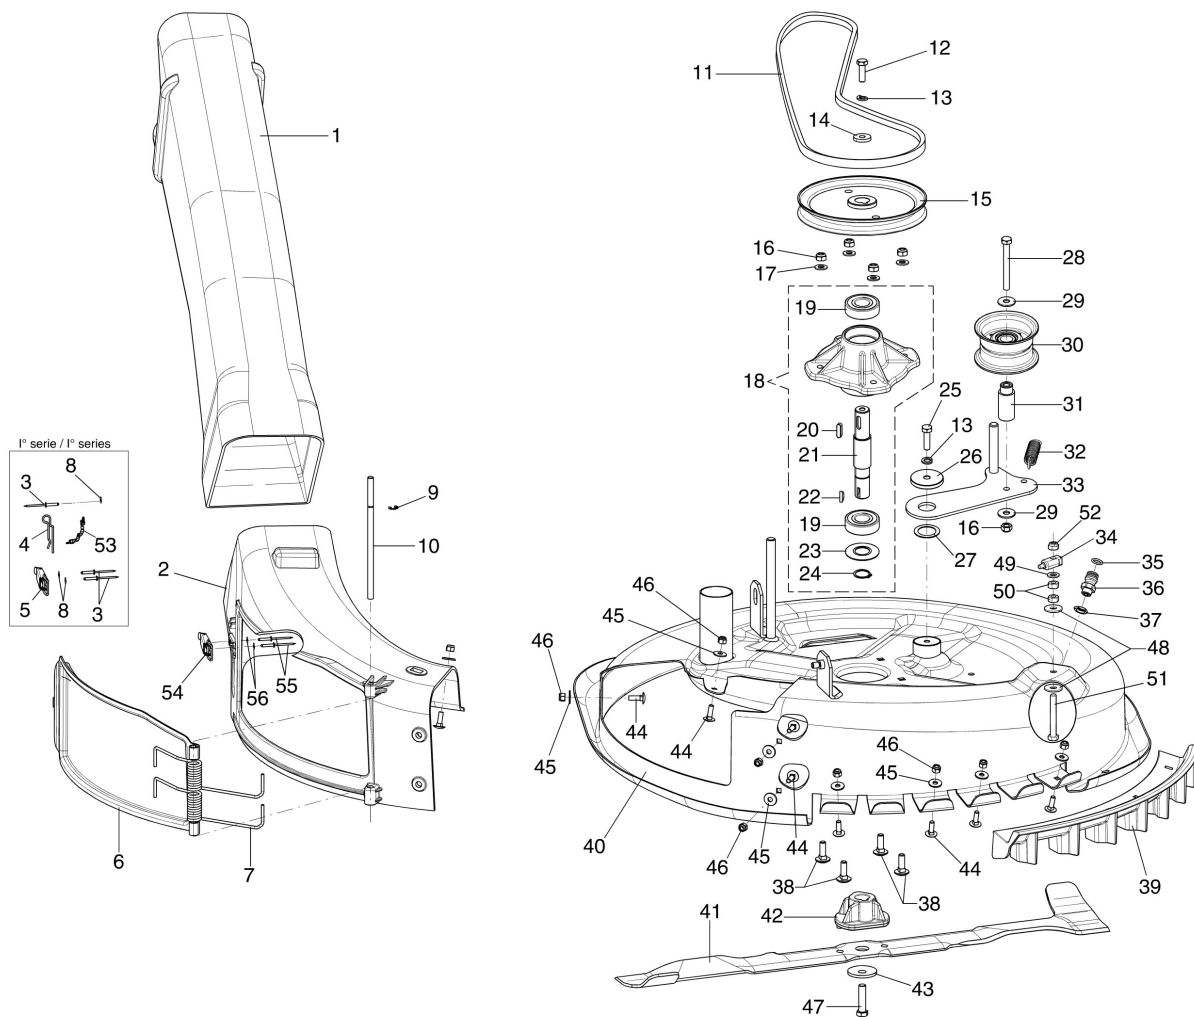

изображение Mowing deck

Ref.Nu	Qty	Part number	Description	Validity from	Validity till	Notes	Bulletin
1	1	68130240AR	Tunnel				
2	1	68130061AR	Fitting				
3	3	3032025R	Rivet		01/10/2017		
4	1	68130383R	Piston pin		01/10/2017		
5	1	68130382R	Lock		01/10/2017		
6	1	68130062R	Shutter				
7	1	68130064R	Spring				
8	3	3918023R	Washer		01/10/2017		
9	1	3026006R	Ring				
10	1	68130069R	Pin				
11	1	68130576R	Belt				
12	1	3806067R	Screw				
13	1	3819013R	Grower				
14	1	YN4371100	Washer				
15	1	68130071R	Pulley				
16	5	3914010R	Nut				
17	5	3916008R	Washer				
18	1	68130081R	Hub				
19	2	3035036R	Bearing				
20	1	3029025R	Key				
21	1	68130083R	Blade shaft				
22	1	8202126R	Key				
23	1	68130084R	Ring				
24	1	3024020R	Snap ring				
25	1	3806070R	Screw				
26	1	68130114R	Washer				
27	1	3064019R	Ring				
28	1	3906083R	Screw				
29	2	3918013R	Washer				
30	1	68130113R	Pulley				
31	1	68130054R	Pin				
32	1	68130432R	Spring				
33	1	68130434R	Lever (belt-tightener)				
34	1	68130560R	Fulcrum				
35	1	3049039R	O-ring				
36	1	68130487R	Support				
37	1	YN2100800	Ring nut				
38	4	3910012R	Screw				
39	1	68130313R	Grid				
40	1	68130055AR	Mowing deck				
41	1	68130080R	Mulching blade				
42	1	68130085R	Blade hub				
43	1	66060384R	Washer				
44	9	YN6216100	Screw