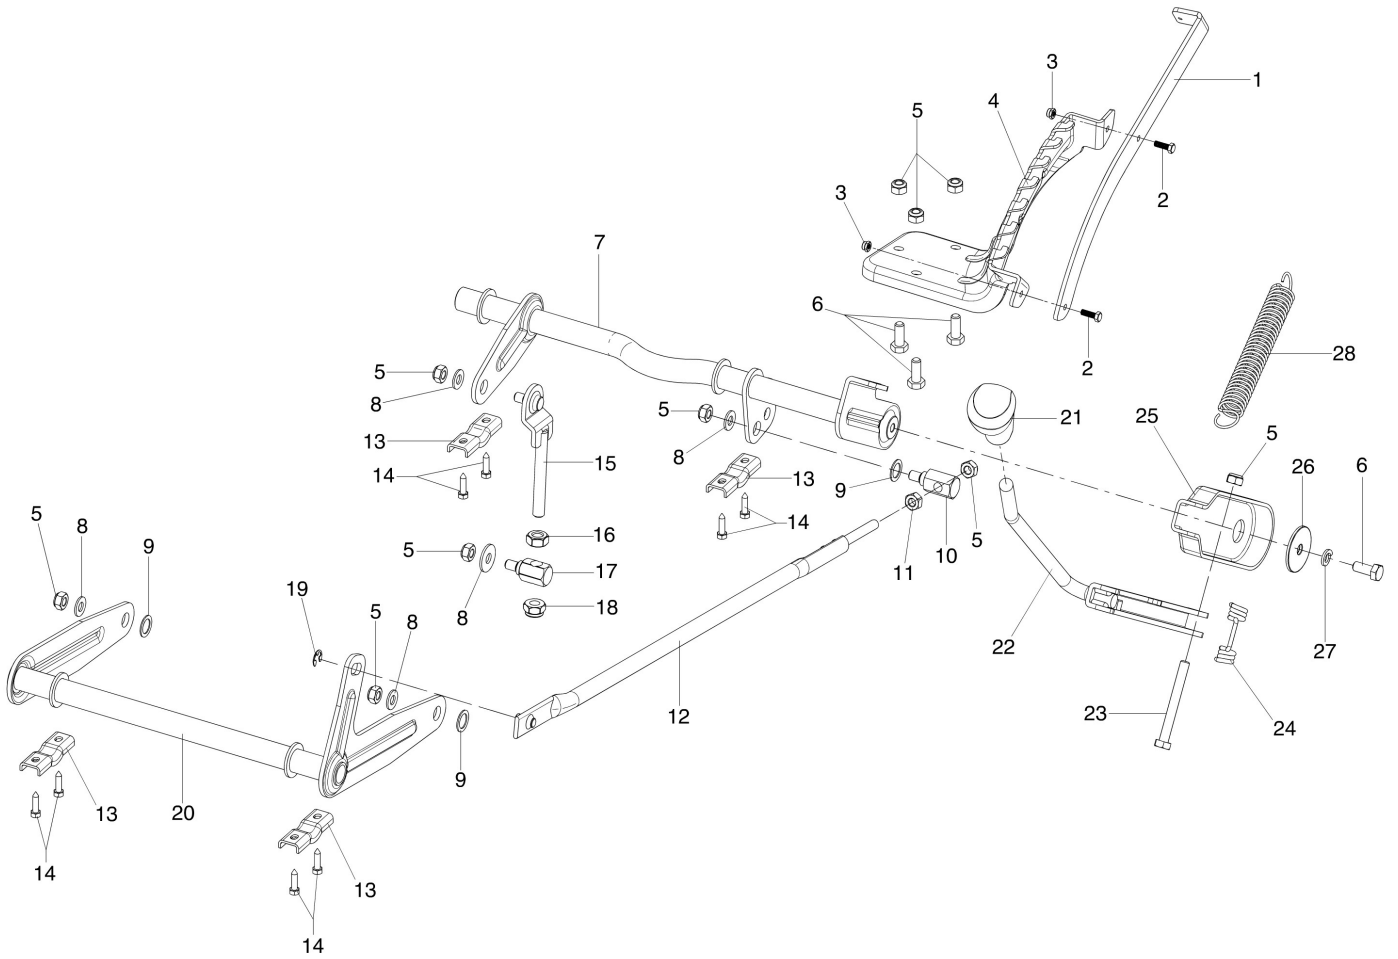

изображение Transmission

Ref.Nu	Qty	Part number	Description	Validity from	Validity till	Notes	Bulletin
1	1	68130412R	Spring				
2	1	68130617R	Transmission	SN 7036026945		T2-BDBF-3X3C-16X1	BT8-017-10/16
3	1	68130135R	Jockey roll leve				
4	2	3918013R	Washer				
5	1	3819013R	Grower				
6	1	68130435R	Pin (locking)				
7	1	68130045R	Guide pulley				
8	7	3914010R	Nut	SN 7036026945			BT8-017-10/16
9	1	68130625R	Belt	SN 7036026945			BT8-017-10/16
10	2	68130486R	Wheel cover				
11	2	3026015R	Ring				
12	2	68130620R	Spacer	SN 7036026945			BT8-017-10/16
13	2	68130602R	Compl. rear wheel				
14	2	68130256R	Spacer				
15	4	YK8722022	Screw				
16	1	68130623R	Traction lever	SN 7036026945			BT8-017-10/16
17	1	3045037R	Ring				
18	6	3916008R	Washer	SN 7036026945			BT8-017-10/16
19	2	3027012R	Ring				
20	1	3024008R	Snap ring	SN 7036026945			BT8-017-10/16
21	1	68130050R	Complete oil tank	SN 7036026945			BT8-017-10/16
22	1	68130038R	Pulley	SN 7036026945			BT8-017-10/16
23	1	68130033R	Fan	SN 7036026945			BT8-017-10/16
24	1	68130621R	Plate	SN 7036026945			BT8-017-10/16
25	1	3806079R	Screw	SN 7036026945			BT8-017-10/16
26	1	68130622R	Control rod	SN 7036026945			BT8-017-10/16
27	2	68130597R	Inner tube			Posteriore ; Rear	
28	2	68130599	Tire			Posteriore ; Rear	
29	1	3024010R	Snap ring	SN 7036026945			BT8-017-10/16
30	1	3916010R	Washer	SN 7036026945			BT8-017-10/16
31	1	68130039R	Nut	SN 7036026945			BT8-017-10/16
32	1	68130040R	Washer	SN 7036026945			BT8-017-10/16
33	1	68130041R	Hub	SN 7036026945			BT8-017-10/16
34	1	68130294R	Axle shaft dx	SN 7036026945			BT8-017-10/16
35	1	68130293R	Axle shaft sx	SN 7036026945			BT8-017-10/16
36	2	68130193R	Seal ring	SN 7036026945			BT8-017-10/16