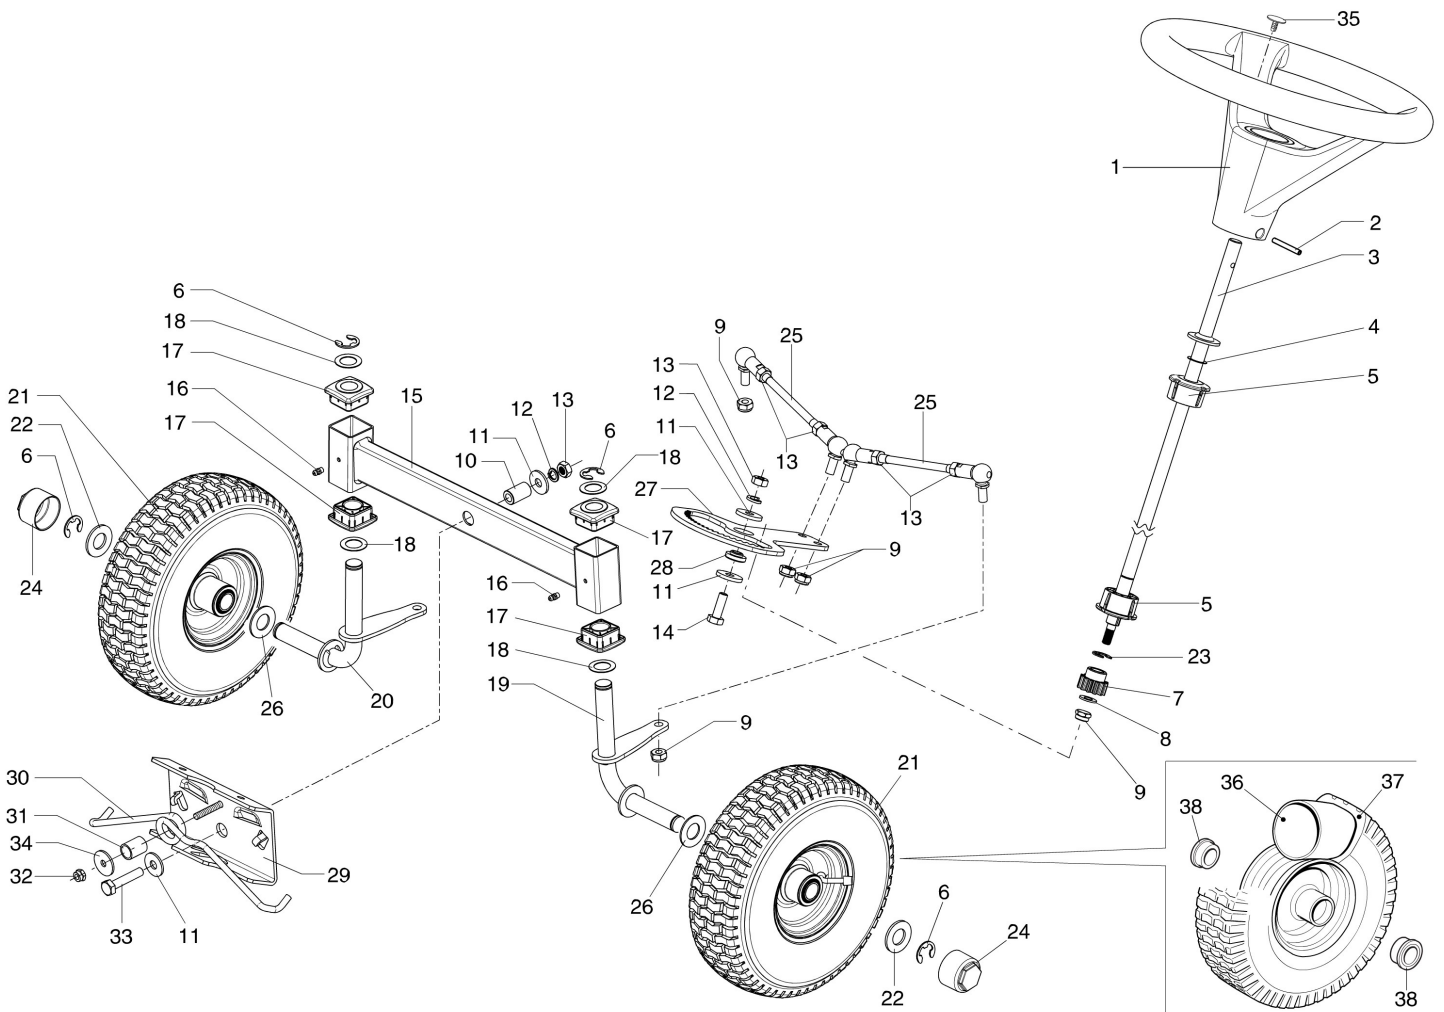

изображение Steering arm

Ref.Nu	Qty	Part number	Description	Validity from	Validity till	Notes	Bulletin
1	1	68130031R	Steering wheel				
2	1	3022026R	Plug				
3	1	68130030R	Shaft				
4	1	3064043R	Ring				
5	2	68130029R	Bushing				
6	4	3026015R	Ring				
7	1	68130026R	Sprocket				
8	1	3916010R	Washer				
9	5	3914014R	Nut				
10	1	68130021R	Spacer				
11	4	66060384R	Washer				
12	2	3819014R	Grower				
13	6	006000091R	Nut				
14	1	3806094R	Screw				
15	1	68130019R	Front axle				
16	2	58040180R	Nipple				
17	4	68130020R	Bushing				
18	4	3064047R	Ring				
19	1	68130023R	Angle joint			Sinistro; Left	
20	1	68130022R	Angle joint			Destro; Right	
21	2	68130603R	Compl. front wheel				
22	2	68130527R	Washer				
23	1	YN0107700	Ring				
24	2	68130486R	Wheel cover				
25	2	68130027R	Complete tie rod				
26	2	3027012R	Ring				
27	1	68130025R	Plate				
28	1	68130007R	Spacer				
29	1	68132012R	Support				
30	1	68130284R	Spring				
31	1	68130283R	Spacer				
32	1	3914010R	Nut				
33	1	3906112R	Screw				
34	1	3918025R	Washer				
35	1	3055054R	Clip				
36	2	68130596R	Inner tube			Anteriore -Front	
37	2	68130598	Tire			Anteriore -Front	
38	4	G125122200E2	Bearing